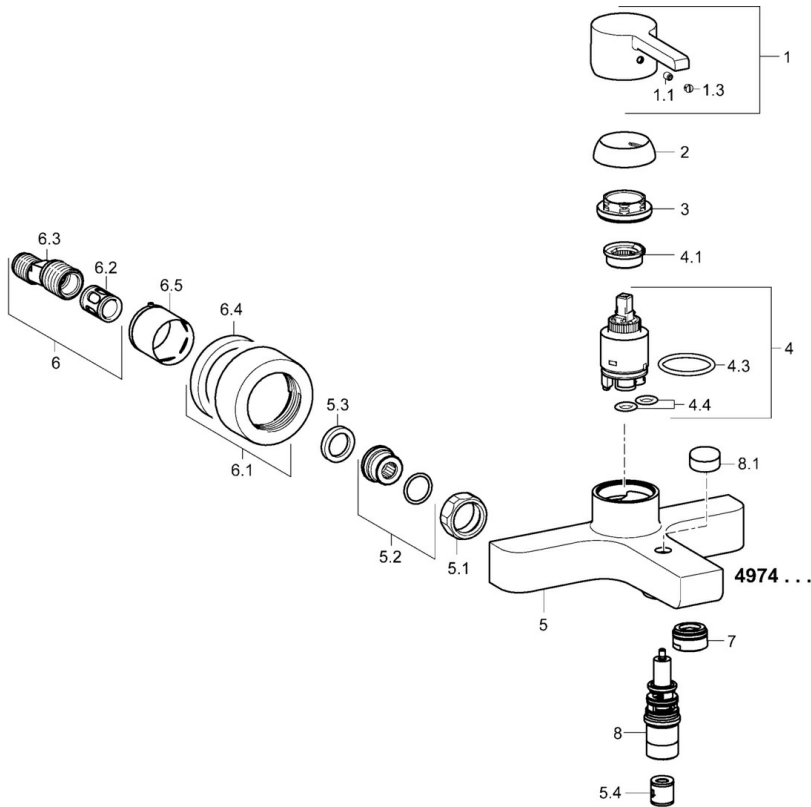

EAN: 4015474254206
static.hansa.com/49742103

- Wanne & Dusche
- Einhebelmischer
- Wandmontage
- Chrom
- Einhandbedienhebel/Griff, Hebel mit W+K-Kennzeichnung
- Rückflussverhinderer
- Schalldämpfer
- Eigensicher gegen Rückfließen im häuslichen Gebrauch (nach DIN EN 1717)

Technische Daten

Technische Eigenschaften

Warmwasserversorgung	max. +80°C
Arbeitsdruck	0.5-10 bar
Sicherungseinrichtung (EN1717)	EB

Vorschriften

EN Standard	EN 817
-------------	---------------

Ersatzteile

SP49742103

	Name	Art.-Nr.
1	Hebel	59913828
1.1	Schraube, M5x8, SW2.5	59904755
1.3	Dekorkappe Grau	59912112
2	Abdeckkappe, 33x3 mm	59912504
3	Spann-Mutter, M40x1	1003409V
4	Kartusche, 3,5 Eco	59912324
4	Kartusche, 3,5 Classic	59913075
4.1	Temperatur-Anschlagring	59912325
4.3	O-Ring, d 28.24x2.62 Ausgelaufen	59912590
4.4	O-Ring, d 10.10x1.60 Ausgelaufen	59905072
5.1	Anschlussmutter, G3/4, AF30	59902230
5.2	Verbinder	59913400
5.3	Haltering, 23.9x15.2x2	59902689
5.4	Rückschlagventil	59905714
6.1	Rosette	59913432
6.2	Schalldämpfer	59904792
6.3	Exzenter-Anschluss, G3/4xG1/2, DN15	59910254
6.5	Abdeckhülse	59912651
7	Luftsprudler, M24x1 C	59913401
8	Umsteller, automatisch	59912706
8.1	Umstellknopf	59913402
N.I.	Schlüssel, SW30/34	59912108