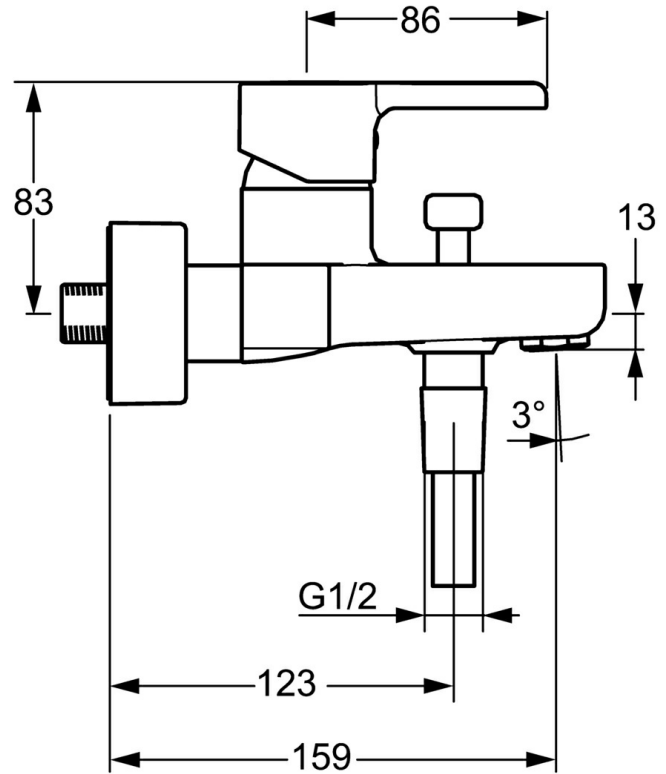

EAN: 4015474254206
static.hansa.com/49742103

- Wanne & Dusche
- Einhebelmischer
- Wandmontage
- Chrom
- Einhandbedienhebel/Griff, Hebel mit W+K-Kennzeichnung
- Rückflussverhinderer
- Schalldämpfer
- Eigensicher gegen Rückfließen im häuslichen Gebrauch (nach DIN EN 1717)

Technische Daten

Technische Eigenschaften

Warmwasserversorgung	max. +80°C
Arbeitsdruck	0.5-10 bar
Sicherungseinrichtung (EN1717)	EB

Vorschriften

EN Standard	EN 817
-------------	---------------

Ersatzteile

SP49742103

	Name	Art.-Nr.
1	Hebel	59913828
1.1	Schraube, M5x8, SW2.5	59904755
1.3	Dekorkappe Grau	59912112
2	Abdeckkappe, 33x3 mm	59912504
3	Spann-Mutter, M40x1	1003409V
4	Kartusche, 3,5 Eco	59912324
4	Kartusche, 3,5 Classic	59913075
4.1	Temperatur-Anschlagring	59912325
4.3	O-Ring, d 28.24x2.62 Ausgelaufen	59912590
4.4	O-Ring, d 10.10x1.60 Ausgelaufen	59905072
5.1	Anschlussmutter, G3/4, AF30	59902230
5.2	Verbinder	59913400
5.3	Haltering, 23.9x15.2x2	59902689
5.4	Rückschlagventil	59905714
6.1	Rosette	59913432
6.2	Schalldämpfer	59904792
6.3	Exzenter-Anschluss, G3/4xG1/2, DN15	59910254
6.5	Abdeckhülse	59912651
7	Luftsprudler, M24x1 C	59913401
8	Umsteller, automatisch	59912706
8.1	Umstellknopf	59913402
N.I.	Schlüssel, SW30/34	59912108