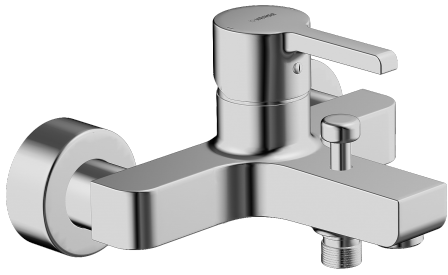

EAN: 4015474254206
static.hansa.com/49742103

- Wanne & Dusche
- Einhebelmischer
- Wandmontage
- Chrom
- Einhandbedienhebel/Griff, Hebel mit W+K-Kennzeichnung
- Rückflussverhinderer
- Schalldämpfer
- Eigensicher gegen Rückfließen im häuslichen Gebrauch (nach DIN EN 1717)

Technische Daten

Technische Eigenschaften

Warmwasserversorgung	max. +80°C
Arbeitsdruck	0.5-10 bar
Sicherungseinrichtung (EN1717)	EB

Vorschriften

EN Standard	EN 817
-------------	---------------

Ersatzteile

SP49742103

	Name	Art.-Nr.
1	Hebel	59913828
1.1	Schraube, M5x8, SW2.5	59904755
1.3	Dekorkappe Grau	59912112
2	Abdeckkappe, 33x3 mm	59912504
3	Spann-Mutter, M40x1	1003409V
4	Kartusche, 3,5 Eco	59912324
4	Kartusche, 3,5 Classic	59913075
4.1	Temperatur-Anschlagring	59912325
4.3	O-Ring, d 28.24x2.62 Ausgelaufen	59912590
4.4	O-Ring, d 10.10x1.60 Ausgelaufen	59905072
5.1	Anschlussmutter, G3/4, AF30	59902230
5.2	Verbinder	59913400
5.3	Haltering, 23.9x15.2x2	59902689
5.4	Rückschlagventil	59905714
6.1	Rosette	59913432
6.2	Schalldämpfer	59904792
6.3	Exzenter-Anschluss, G3/4xG1/2, DN15	59910254
6.5	Abdeckhülse	59912651
7	Luftsprudler, M24x1 C	59913401
8	Umsteller, automatisch	59912706
8.1	Umstellknopf	59913402
N.I.	Schlüssel, SW30/34	59912108