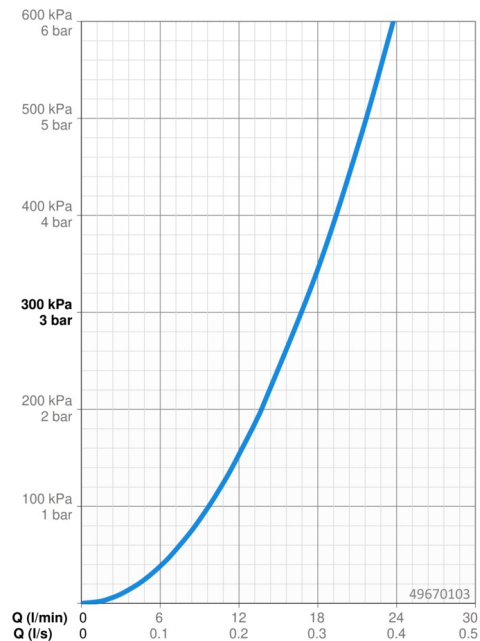

Technische Daten

Durchflusseigenschaften

Durchfluss bei 3 bar **16.8 l/min**

Technische Eigenschaften

Warmwasserversorgung **max. +80°C**
Arbeitsdruck **0.5-10 bar**
Sicherungseinrichtung (EN1717) **EB**

Vorschriften

EN Standard **EN 817**