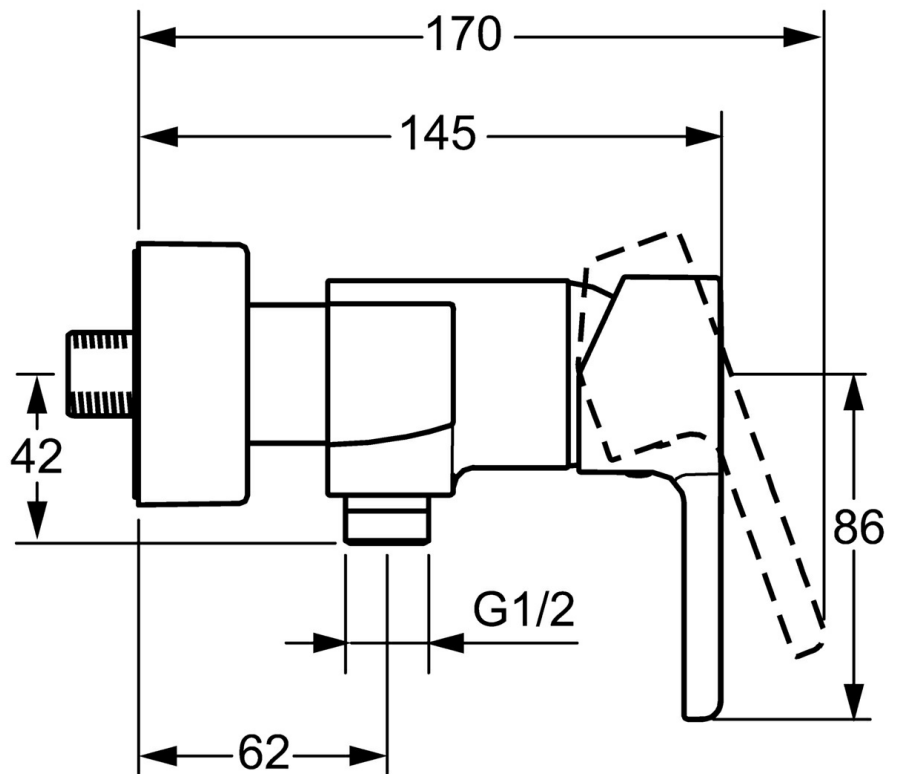

EAN: 4015474254213
static.hansa.com/49670103

- Dusche
- Einhebelmischer
- Wandmontage
- Chrom
- Einhandbedienhebel/Griff, Hebel mit W+K-Kennzeichnung
- Rückflussverhinderer
- Schalldämpfer
- Eigensicher gegen Rückfließen im häuslichen Gebrauch (nach DIN EN 1717)

Technische Daten

Durchflusseigenschaften

Durchfluss bei 3 bar **16.8 l/min**

Technische Eigenschaften

Warmwasserversorgung **max. +80°C**
 Arbeitsdruck **0.5-10 bar**
 Sicherungseinrichtung (EN1717) **EB**

Vorschriften

EN Standard **EN 817**

Ersatzteile

SP49670103

	Name	Art.-Nr.
1	Hebel	59913828
1.1	Schraube, M5x8, SW2.5	59904755
1.3	Dekorkappe Grau	59912112
2	Abdeckkappe, 33x3 mm	59912504
3	Spann-Mutter, M40x1	1003409V
4	Kartusche, 3.5 Eco	59912324
4	Kartusche, 3.5 Classic	59913075
4.1	Temperatur-Anschlagring	59912325
4.3	O-Ring, d 28.24x2.62 Ausgelaufen	59912590
4.4	O-Ring, d 10.10x1.60 Ausgelaufen	59905072
5.1	Anschlussmutter, G3/4, AF30	59902230
5.2	Verbinder	59913400
5.3	Haltering, 23.9x15.2x2	59902689
5.4	Rückschlagventil	59905714
5.5	Gewindenippel, G1/2xM18x1	59911384
6.1	Rosette	59913432
6.2	Schalldämpfer	59904792
6.3	Exzenter-Anschluss, G3/4xG1/2, DN15	59910254
6.5	Abdeckhülse	59912651
N.I.	Schlüssel, SW30/34	59912108