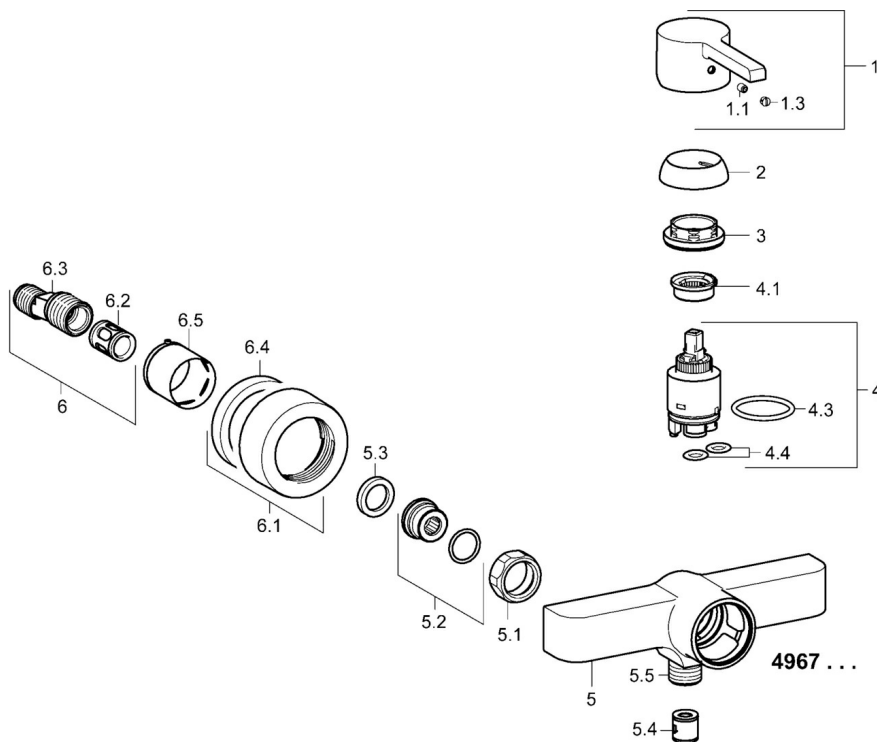

EAN: 4015474254213
static.hansa.com/49670103

- Dusche
- Einhebelmischer
- Wandmontage
- Chrom
- Einhandbedienhebel/Griff, Hebel mit W+K-Kennzeichnung
- Rückflussverhinderer
- Schalldämpfer
- Eigensicher gegen Rückfließen im häuslichen Gebrauch (nach DIN EN 1717)

Technische Daten

Durchflusseigenschaften

Durchfluss bei 3 bar **16.8 l/min**

Technische Eigenschaften

Warmwasserversorgung **max. +80°C**
 Arbeitsdruck **0.5-10 bar**
 Sicherungseinrichtung (EN1717) **EB**

Vorschriften

EN Standard **EN 817**

Ersatzteile

SP49670103

	Name	Art.-Nr.
1	Hebel	59913828
1.1	Schraube, M5x8, SW2.5	59904755
1.3	Dekorkappe Grau	59912112
2	Abdeckkappe, 33x3 mm	59912504
3	Spann-Mutter, M40x1	1003409V
4	Kartusche, 3.5 Eco	59912324
4	Kartusche, 3.5 Classic	59913075
4.1	Temperatur-Anschlagring	59912325
4.3	O-Ring, d 28.24x2.62 Ausgelaufen	59912590
4.4	O-Ring, d 10.10x1.60 Ausgelaufen	59905072
5.1	Anschlussmutter, G3/4, AF30	59902230
5.2	Verbinder	59913400
5.3	Haltering, 23.9x15.2x2	59902689
5.4	Rückschlagventil	59905714
5.5	Gewindenippel, G1/2xM18x1	59911384
6.1	Rosette	59913432
6.2	Schalldämpfer	59904792
6.3	Exzenter-Anschluss, G3/4xG1/2, DN15	59910254
6.5	Abdeckhülse	59912651
N.I.	Schlüssel, SW30/34	59912108