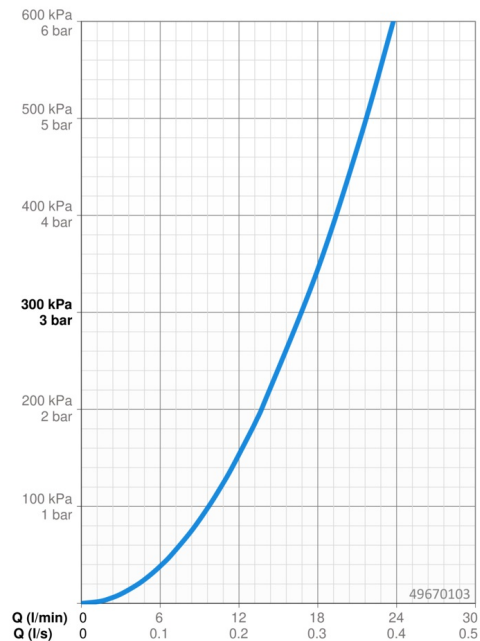

Technické údaje

Vlastnosti průtoku

Průtokové množství při 3 bar **16.8 l/min**

Technické vlastnosti

Zdroj teplé vody **max. +80°C**
Pracovní tlak **0.5-10 bar**
Zabezpečení proti zpětnému toku (ČSN EN 1717) **EB**

Předpisy

Norma EN **EN 817**