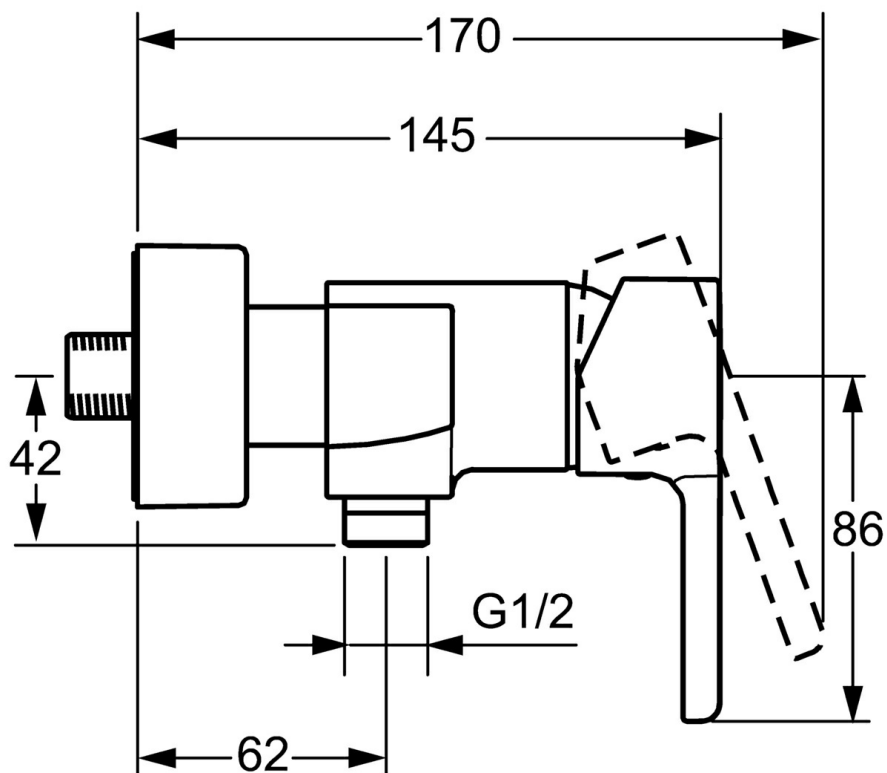

EAN: 4015474254213  
[static.hansa.com/49670103](https://static.hansa.com/49670103)

- Řešení pro sprchy
- Jednopáková
- Montáž na zeď
- Chrom
- Jedna ovládací páka / rukojeť, Páka se symboly teplé a studené vody
- Zpětný ventil (-y)
- Tlumiče
- zabezpečeno proti zpětnému toku při použití v domácnosti (podle DIN EN 1717)

### Vlastnosti průtoku

Průtokové množství při 3 bar **16.8 l/min**

### Technické vlastnosti

Zdroj teplé vody **max. +80°C**  
 Pracovní tlak **0.5-10 bar**  
 Zabezpečení proti zpětnému toku (ČSN EN 1717) **EB**

### SP49670103

	Název	Kód
1	Páka	59913828
1.1	Šroub, M5x8, SW2.5	59904755
1.3	Záslepka šedá	59912112
2	Krytka, 33x3 mm	59912504
3	Upevňovací matice, M40x1	1003409V
4	Kartuše, 3.5 Eco	59912324
4	Kartuše, 3.5 Classic	59913075
4.1	Temperature adjustment limiter	59912325
4.3	O-kroužek, d 28.24x2.62 Ukončeno	59912590
4.4	O-kroužek, d 10.10x1.60 Ukončeno	59905072
5.1	Připojovací matice, G3/4, AF30	59902230
5.2	Přistoupení	59913400
5.3	Těsnící kroužek, 23.9x15.2x2	59902689
5.4	Zpětný ventil	59905714
5.5	Závit bradavky, G1/2xM18x1	59911384
6.1	Kryt příruby	59913432
6.2	Tlumič	59904792
6.3	Excentrická spojka, G3/4xG1/2, DN15	59910254
6.5	Růžice	59912651
N.I.	Klíč, SW30/34	59912108