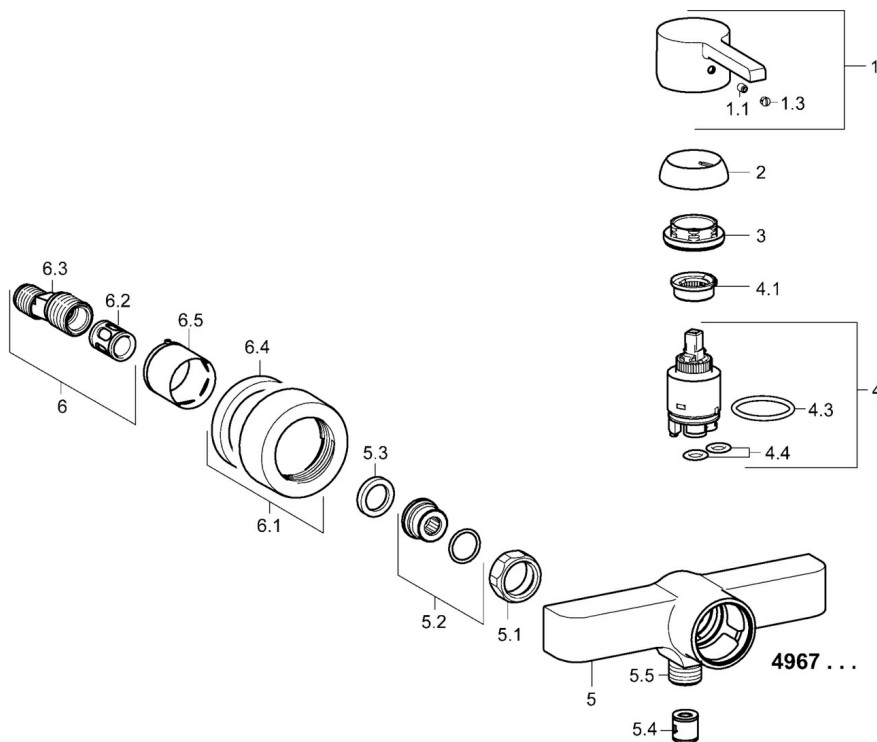

EAN: 4015474254213  
[static.hansa.com/49670103](https://static.hansa.com/49670103)

- Řešení pro sprchy
- Jednopáková
- Montáž na zeď
- Chrom
- Jedna ovládací páka / rukojeť, Páka se symboly teplé a studené vody
- Zpětný ventil (-y)
- Tlumiče
- zabezpečeno proti zpětnému toku při použití v domácnosti (podle DIN EN 1717)

### SP49670103

	Název	Kód
1	Páka	59913828
1.1	Šroub, M5x8, SW2.5	59904755
1.3	Záslepka šedá	59912112
2	Krytka, 33x3 mm	59912504
3	Upevňovací matice, M40x1	1003409V
4	Kartuše, 3.5 Eco	59912324
4	Kartuše, 3.5 Classic	59913075
4.1	Temperature adjustment limiter	59912325
4.3	O-kroužek, d 28.24x2.62 Ukončeno	59912590
4.4	O-kroužek, d 10.10x1.60 Ukončeno	59905072
5.1	Připojovací matice, G3/4, AF30	59902230
5.2	Přistoupení	59913400
5.3	Těsnící kroužek, 23.9x15.2x2	59902689
5.4	Zpětný ventil	59905714
5.5	Závit bradavky, G1/2xM18x1	59911384
6.1	Kryt příruby	59913432
6.2	Tlumič	59904792
6.3	Excentrická spojka, G3/4xG1/2, DN15	59910254
6.5	Růžice	59912651
N.I.	Klíč, SW30/34	59912108