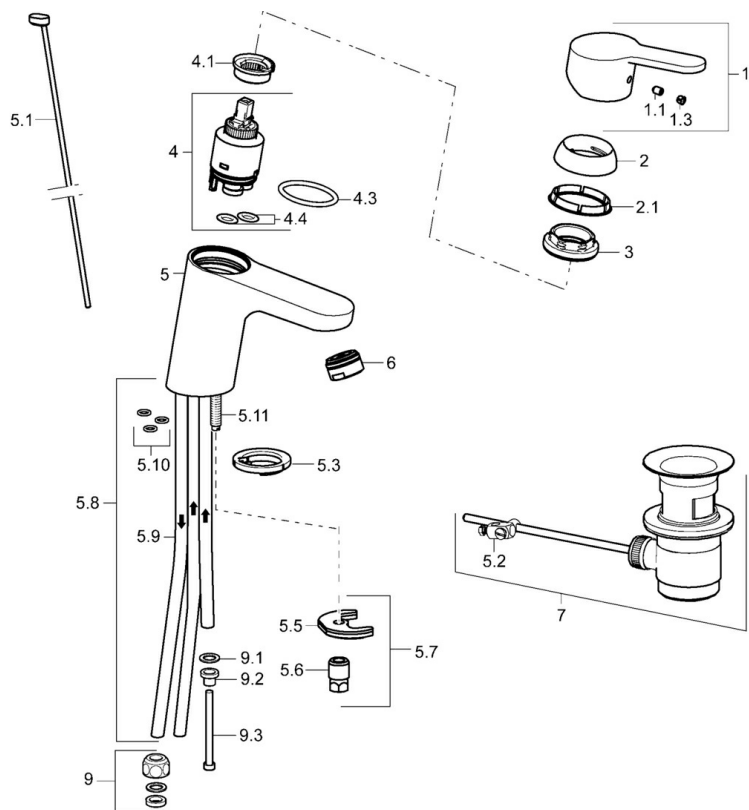

EAN: 4015474254022
static.hansa.com/49571103

- Lavabo
- Monocommande, Basse pression
- Montage sur plaque
- Chrome
- Bec fixe
- Brise jet laminaire - sans adjonction d'air, CASCADE®
- Levier avec symbole C+F, Levier monocommande
- Vidage avec tirette
- Limiteur de température et de débit, Limiteur de température ajustable
- Cartouche céramique de $\varnothing 35$ mm pour contrôle de température et de débit
- Raccordement par tubulures cuivre
- Corps en laiton DZR, Kit de fixation express

Caractéristiques techniques

Caractéristiques techniques

Taille DN (diamètre nominal)	DN15
Alimentation en eau chaude	max. +80°C
Pression de service	0.5-5 bar
Taille de raccord	Ø 10 mm
Saillie	107 mm
Dispositif de protection (EN1717)	AA
Matériau	brass

Règlementations

Norme EN	EN 817
----------	---------------

Certificats et normes

Déclaration de conformité	DoC
EPD	S-P-06391

Pièces de rechange

SP49571103

	Nom	Code
1	Levier	59913827
1.1	Vis, M5x8, SW2.5	59904755
1.3	Capuchon Gris	59912112
2	Chape, 33x3 mm	59912504
2.1	Joint, 45x35.5x5.4	59913651
3	Écrou de maintien, M40x1	1003409V
4	Cartouche, 3,5 Eco	59912324
4	Cartouche, 3,5 Classic	59913075
4.1	Temperature adjustment limiter	59912325
4.3	Joint, d 28.24x2.62 Arrêté	59912590
4.4	Joint, d 10.10x1.60 Arrêté	59905072
5.1	Tirette de vidage	59913067
5.2	Joint	59904624
5.3	Bague	59914591
5.5	Fixing plate	59904765
5.6	Vis, M8x1, SW13	59904766
5.7	Ensemble de fixation	59912113
5.8	Tuyau Arrêté	59913398
5.9	Tuyau, M8x1, L=560	59912806
5.10	Joint, 6x1.4	59913266
5.11	Vis, M8x1, L=140	59912474
6	Aérateur, M24x1 A, low pressure	59902692
7	Vidage	59904620
7	Vidage, (2019-)	59914764
9	Écrou du raccord	59904969
9.1	Set de fixation pour bec, 14.9x8.5x1	59902352
9.2	Set de fixation pour bec, 10x8	59902272
9.3	Tuyau	59902151
N.I.	Clef, SW30/34	59912108