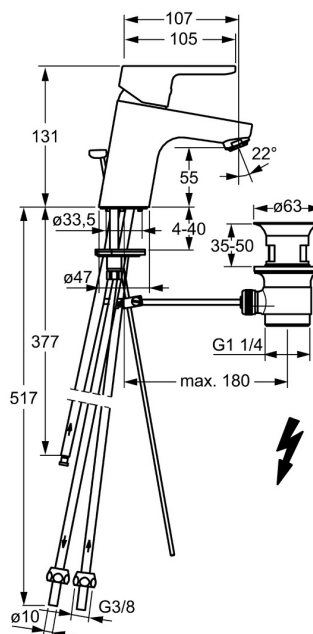

EAN: 4015474254022
static.hansa.com/49571103

- Lavabo
- Monocommande, Basse pression
- Montage sur plaque
- Chrome
- Bec fixe
- Brise jet laminaire - sans adjonction d'air, CASCADE®
- Levier avec symbole C+F, Levier monocommande
- Vidage avec tirette
- Limiteur de température et de débit, Limiteur de température ajustable
- Cartouche céramique de $\varnothing 35$ mm pour contrôle de température et de débit
- Raccordement par tubulures cuivre
- Corps en laiton DZR, Kit de fixation express

Caractéristiques techniques

Caractéristiques techniques

Taille DN (diamètre nominal)	DN15
Alimentation en eau chaude	max. +80°C
Pression de service	0.5-5 bar
Taille de raccord	Ø 10 mm
Saillie	107 mm
Dispositif de protection (EN1717)	AA
Matériau	brass

Règlementations

Norme EN	EN 817
----------	---------------

Certificats et normes

Déclaration de conformité	DoC
EPD	S-P-06391

Pièces de rechange

SP49571103

	Nom	Code
1	Levier	59913827
1.1	Vis, M5x8, SW2.5	59904755
1.3	Capuchon Gris	59912112
2	Chape, 33x3 mm	59912504
2.1	Joint, 45x35.5x5.4	59913651
3	Écrou de maintien, M40x1	1003409V
4	Cartouche, 3,5 Eco	59912324
4	Cartouche, 3,5 Classic	59913075
4.1	Temperature adjustment limiter	59912325
4.3	Joint, d 28.24x2.62 Arrêté	59912590
4.4	Joint, d 10.10x1.60 Arrêté	59905072
5.1	Tirette de vidage	59913067
5.2	Joint	59904624
5.3	Bague	59914591
5.5	Fixing plate	59904765
5.6	Vis, M8x1, SW13	59904766
5.7	Ensemble de fixation	59912113
5.8	Tuyau Arrêté	59913398
5.9	Tuyau, M8x1, L=560	59912806
5.10	Joint, 6x1.4	59913266
5.11	Vis, M8x1, L=140	59912474
6	Aérateur, M24x1 A, low pressure	59902692
7	Vidage	59904620
7	Vidage, (2019-)	59914764
9	Écrou du raccord	59904969
9.1	Set de fixation pour bec, 14.9x8.5x1	59902352
9.2	Set de fixation pour bec, 10x8	59902272
9.3	Tuyau	59902151
N.I.	Clef, SW30/34	59912108