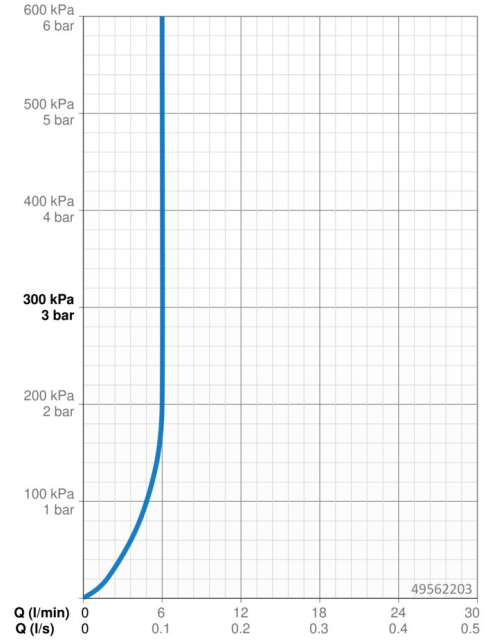

Dati tecnici

Caratteristiche flusso

Portata 3 bar (con limitatore di flusso) **6.0 l/min**

Caratteristiche tecniche

Misura DN (dimensione nominale) **DN15**
Fornitura di acqua calda **max. +70°C**
Pressione di esercizio **0.5-10 bar**
Misura della connessione **G3/8**
Projection **111 mm**
Backflow prevention (EN1717) **AA**
Materiale **Ottone**

Norme

Standard EN **EN 817**
Classe di rumorosità **I (ISO 3822)**

Certificati/Dichiarazioni

DVGW **NW-6506CN0242**
ABP **P-IX 38251/IA**
Dichiarazione di conformità **DoC**
EPD **S-P-06391**