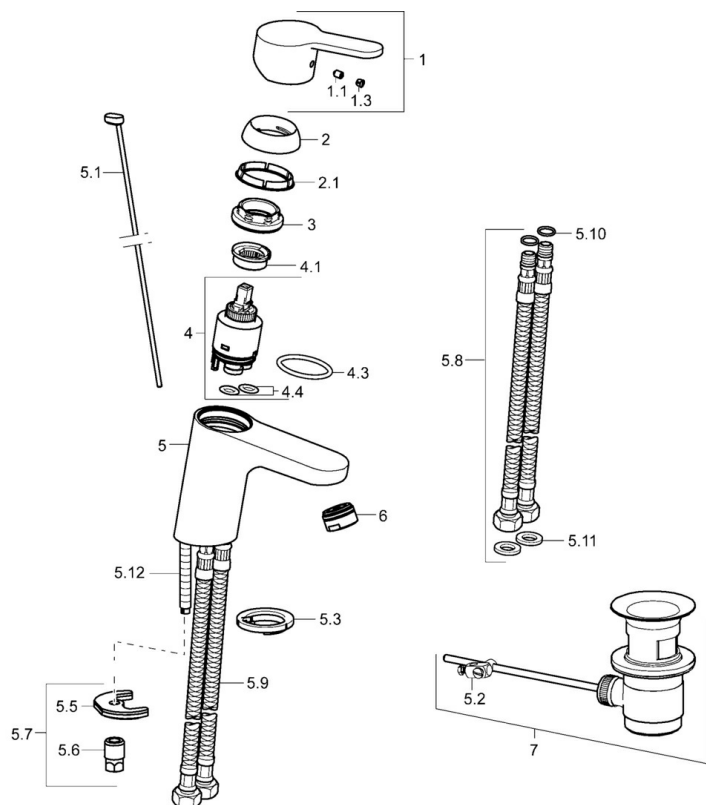

EAN: 4015474262072
static.hansa.com/49562203

- Lavabo
- Monocomando
- Montaggio d'appoggio
- Cromo
- Bocca fissa
- PCA® portata costante indipendentemente dalle variazioni di pressione
- Leva con simbolo F+C, Leva/Manopola monocomando
- Piletta di scarico con astina saltarello
- Limitatore di temperatura, Limitatore di temperatura regolabile
- Cartuccia a dischi ceramici \varnothing 35mm
- Collegamento con flessibili
- Ottone DZR, Sistema di installazione rapida

Dati tecnici

Caratteristiche flusso

Portata 3 bar (con limitatore di flusso) **6.0 l/min**

Caratteristiche tecniche

Misura DN (dimensione nominale) **DN15**
 Fornitura di acqua calda **max. +70°C**
 Pressione di esercizio **0.5-10 bar**
 Misura della connessione **G3/8**
 Projection **111 mm**
 Backflow prevention (EN1717) **AA**
 Materiale **Ottone**

SP49402203

	Nome	Codice
1	Leva Cromo	59913827
1.1	Screw, M5x8, SW2.5	59904755
1.3	Tappo Grigio	59912112
2	Cappuccio, 33x3 mm Cromo	59912504
2.1	Giunto, 45x35.5x5.4	59913651
3	Dado di fissaggio, M40x1	1003409V
4	Cartuccia, 3.5 Eco	59912324
4	Cartuccia, 3.5 Classic	59913075
4.1	Temperature adjustment limiter	59912325
4.3	O-ring, d 28.24x2.62 Fuori produzione	59912590
4.4	O-ring, d 10.10x1.60 Fuori produzione	59905072
5.1	Asta saltarello Cromo	59913067
5.2	Snodo	59904624
5.3	Rondella	59914591
5.5	Fixing plate	59904765
5.6	Screw, M8x1, SW13	59904766
5.7	Set di fissaggio	59912113
5.8	Cannette flessibili, L=430, G3/8-M10x1 RH Fuori produzione	59913213
5.9	Cannette flessibili, L=430, G3/8-M10x1	59912515
5.10	O-ring, d 7.65x1.78	59902337
5.11	Giunto, 9.5x14.4x2	59912551
5.12	Viti di fissaggio, M8x1, L=140	59912474
6	Aereatore, M24x1, 6 l/min Cromo	59913727
7	Scarico a saltarello Cromo	59904620
7	Scarico a saltarello, (2019-) Cromo	59914764
N.I.	Chiave, SW30/34	59912108