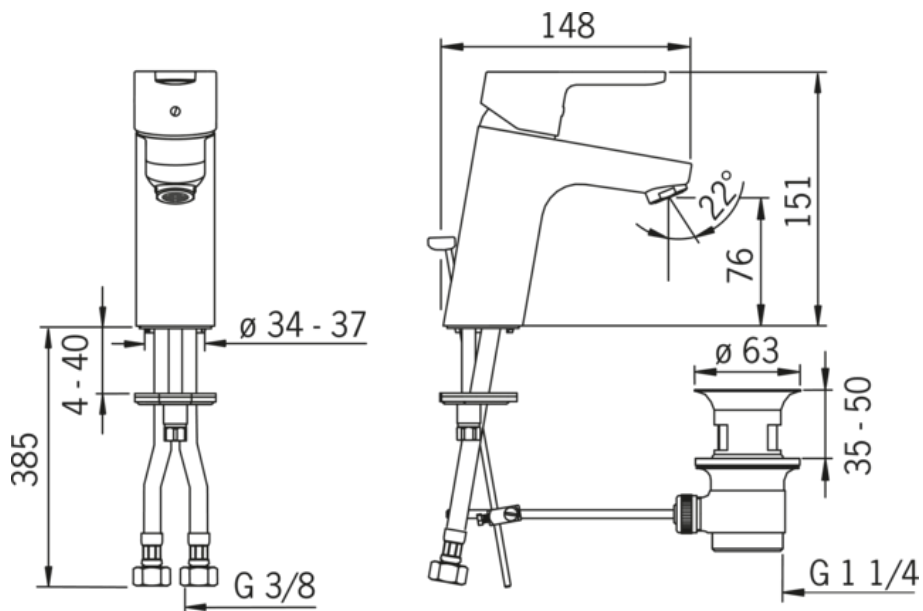

EAN: 4015474262072
static.hansa.com/49562203

- Lavabo
- Monocomando
- Montaggio d'appoggio
- Cromo
- Bocca fissa
- PCA® portata costante indipendentemente dalle variazioni di pressione
- Leva con simbolo F+C, Leva/Manopola monocomando
- Piletta di scarico con astina saltarello
- Limitatore di temperatura, Limitatore di temperatura regolabile
- Cartuccia a dischi ceramici \varnothing 35mm
- Collegamento con flessibili
- Ottone DZR, Sistema di installazione rapida

Dati tecnici

Caratteristiche flusso

Portata 3 bar (con limitatore di flusso) **6.0 l/min**

Caratteristiche tecniche

Misura DN (dimensione nominale) **DN15**
 Fornitura di acqua calda **max. +70°C**
 Pressione di esercizio **0.5-10 bar**
 Misura della connessione **G3/8**
 Projection **111 mm**
 Backflow prevention (EN1717) **AA**
 Materiale **Ottone**

SP49402203

	Nome	Codice
1	Leva Cromo	59913827
1.1	Screw, M5x8, SW2.5	59904755
1.3	Tappo Grigio	59912112
2	Cappuccio, 33x3 mm Cromo	59912504
2.1	Giunto, 45x35.5x5.4	59913651
3	Dado di fissaggio, M40x1	1003409V
4	Cartuccia, 3.5 Eco	59912324
4	Cartuccia, 3.5 Classic	59913075
4.1	Temperature adjustment limiter	59912325
4.3	O-ring, d 28.24x2.62 Fuori produzione	59912590
4.4	O-ring, d 10.10x1.60 Fuori produzione	59905072
5.1	Asta saltarello Cromo	59913067
5.2	Snodo	59904624
5.3	Rondella	59914591
5.5	Fixing plate	59904765
5.6	Screw, M8x1, SW13	59904766
5.7	Set di fissaggio	59912113
5.8	Cannette flessibili, L=430, G3/8-M10x1 RH Fuori produzione	59913213
5.9	Cannette flessibili, L=430, G3/8-M10x1	59912515
5.10	O-ring, d 7.65x1.78	59902337
5.11	Giunto, 9.5x14.4x2	59912551
5.12	Viti di fissaggio, M8x1, L=140	59912474
6	Aereatore, M24x1, 6 l/min Cromo	59913727
7	Scarico a saltarello Cromo	59904620
7	Scarico a saltarello, (2019-) Cromo	59914764
N.I.	Chiave, SW30/34	59912108