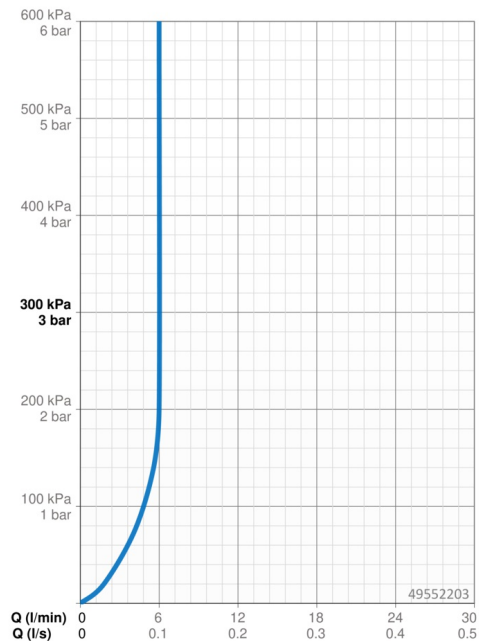

Technické údaje

Vlastnosti prietoku

Prietok pri tlaku 3 bar (s ovládačom prietoku) **6.0 l/min**

Technické vlastnosti

Veľkosť DN (menovitý rozmer) **DN15**
Dodávka teplej vody **max. +80°C**
Pracovný tlak **0.5-10 bar**
Spojovacia veľkosť **G3/8**
Projection **142 mm**
Spätná klapka (STN EN 1717) **AA**
Materiál **Mosadz**

Predpisy

Norma EN **EN 817**
Trieda hlučnosti **I (ISO 3822)**

Schválenia a Prehlásenia

DVGW **NW-6506CN0242**
ABP **PA-IX 38405/IO**
Vyhlásenie o zhode **DoC**
EPD **S-P-06391**