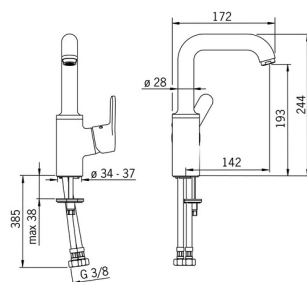

EAN: 4015474274907  
[static.hansa.com/49552203](http://static.hansa.com/49552203)

- Umývadlo
- Jednopáková s bočným ovládaním
- Stojanková
- Chróm
- Otočné výtokové rameno
- PCA® - aerátor s konštantným prietokom vody aj pri kolísaní tlaku
- Páka so symbolom teplej a studenej vody, Jedna ovládacia páka / rukoväť
- Funkcie pre nastavenie maximálnej teploty a prietoku vody, Nastavitelný obmedzovač teploty vody (súčasť dodávky, možnosť dodatočnej inštalácie)
- $\varnothing$  35 mm keramická kartuša pre ovládanie teploty a prietoku vody
- Flexibilné pripojovacie hadičky
- Telo batérie z mosadze DZR, Montážny systém Rapid
- Bez odtokovej garnitúry

### Technické vlastnosti

Veľkosť DN (menovitý rozmer) **DN15**  
 Dodávka teplej vody **max. +80°C**  
 Pracovný tlak **0.5-10 bar**  
 Spojovacia veľkosť **G3/8**  
 Projection **142 mm**  
 Spätná klapka (STN EN 1717) **AA**  
 Materiál **Mosadz**

### SP49542203

	Názov	Kód
1	Ovládacia rukoväť	59914196
1.1	Skrutka, M5x8, SW2.5	59904755
1.3	Záslepka Sívá	59912112
2	Krytka, 33x3 mm	59912504
3	Prítlačná matica, M40x1	1003409V
4	Kartuš, 3.5 Classic	59913075
4.1	Temperature adjustment limiter	59912325
5.1	Ovládacie tiahlo	59913652
5.2	Spojovací diel tiahla	59904624
5.3	Gumové tesnenie	59914591
5.4	Upevňovací set	59910749
5.5	Flexibilná hadička, L=430, G3/8-M8x1	59913964
5.6	Tesnenie, 9.5x14.4x2	59912551
5.7	Upevňovacia skrutka, M8x1, L=140	59912474
6	Vysoký výtok Ukončené	59914197
6.1	Aerator, M24x1, 6 l/min	59913727
6.2	Upevňovacia skrutka, M4x8	59913989
6.3	Tesnenie sada	59911884
6.4	Vymedzovacia vložka	59911840
6.5	Skrutka, M4x7	59902075
7	Vypúšťací ventil umývadla	59904620
7	Vypúšťací ventil umývadla, (2019-)	59914764