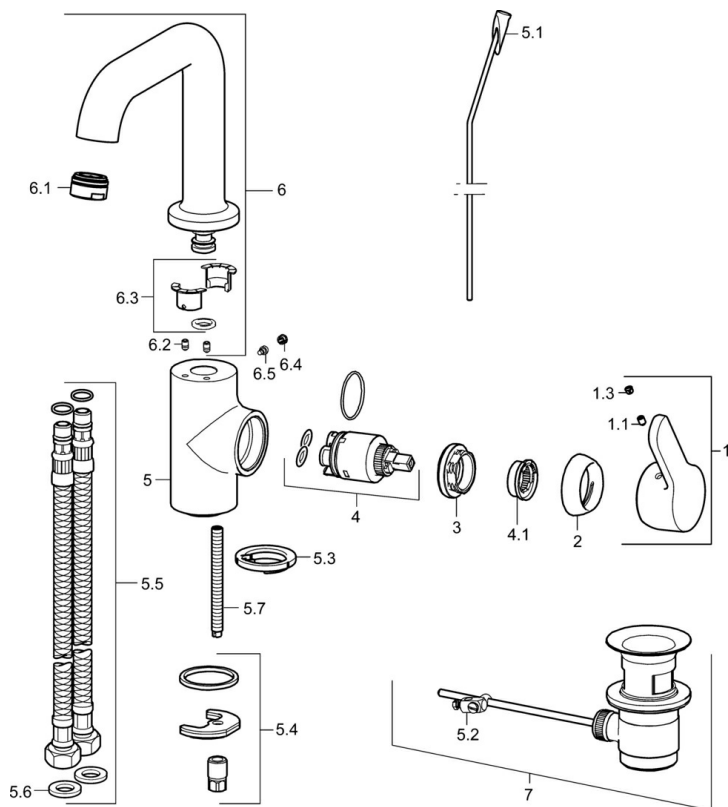

### Technické vlastnosti

Veľkosť DN (menovitý rozmer) **DN15**  
 Dodávka teplej vody **max. +80°C**  
 Pracovný tlak **0.5-10 bar**  
 Spojovacia veľkosť **G3/8**  
 Projection **142 mm**  
 Spätná klapka (STN EN 1717) **AA**  
 Materiál **Mosadz**

### SP49542203

	Názov	Kód
1	Ovládacia rukoväť	59914196
1.1	Skrutka, M5x8, SW2.5	59904755
1.3	Záslepka Sívá	59912112
2	Krytka, 33x3 mm	59912504
3	Prítlačná matica, M40x1	1003409V
4	Kartuš, 3.5 Classic	59913075
4.1	Temperature adjustment limiter	59912325
5.1	Ovládacie tiahlo	59913652
5.2	Spojovací diel tiahla	59904624
5.3	Gumové tesnenie	59914591
5.4	Upevňovací set	59910749
5.5	Flexibilná hadička, L=430, G3/8-M8x1	59913964
5.6	Tesnenie, 9.5x14.4x2	59912551
5.7	Upevňovacia skrutka, M8x1, L=140	59912474
6	Vysoký výtok Ukončené	59914197
6.1	Aerator, M24x1, 6 l/min	59913727
6.2	Upevňovacia skrutka, M4x8	59913989
6.3	Tesnenie sada	59911884
6.4	Vymedzovacia vložka	59911840
6.5	Skrutka, M4x7	59902075
7	Vypúšťací ventil umývadla	59904620
7	Vypúšťací ventil umývadla, (2019-)	59914764