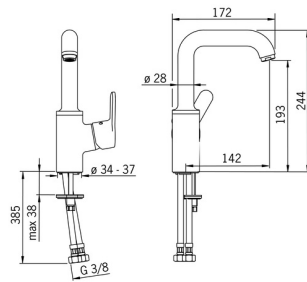

EAN: 4015474274907
static.hansa.com/49552203

- Wastafel
- Eengreeps, zijbediend
- Wastafelmontage
- Chrom
- Draaibare uitloop
- PCA® mousseur voor een drukonafhankelijke doorstroom
- Hendel met warm-koud-aanduiding, Eengreeps bediend
- Temperatuurbegrenzer, Temperatuurbegrenzer (achteraf instelbaar)
- \varnothing 35 mm keramisch binnenwerk voor debiet en temperatuur instelling
- Flexibele aansluitslang(en)
- Kraanhuis gemaakt van DZR messing, Rapid-montagesysteem
- Zonder afvoergarnituur

Technische gegevens

Doorstromingseigenschappen

Doorstroomhoeveelheid bij 3 bar (met debietregelaar) **6.0 l/min**

Technische eigenschappen

DN-maat **DN15**
 Warmwatertoevoer **max. +80°C**
 Werkdruk **0.5-10 bar**
 Aansluitmaat **G3/8**
 Projectie **142 mm**
 Terugstroom beveiliging (EN1717) **AA**
 Materiaal **brass**

SP49542203

| | Naam | Code |
|-----|---|----------|
| 1 | Hendel Chroom | 59914196 |
| 1.1 | Schroef, M5x8, SW2.5 | 59904755 |
| 1.3 | Sierdop Grijs | 59912112 |
| 2 | Kap, 33x3 mm Chroom | 59912504 |
| 3 | Schroefring, M40x1 | 1003409V |
| 4 | Binnenwerk, 3.5 Classic | 59913075 |
| 4.1 | Temperature adjustment limiter | 59912325 |
| 5.1 | Trekstang Chroom | 59913652 |
| 5.2 | Gewrichtstuk | 59904624 |
| 5.3 | Wasser | 59914591 |
| 5.4 | Bevestigingsset | 59910749 |
| 5.5 | Flexibele aansluitingen, L=430, G3/8-M8x1 | 59913964 |
| 5.6 | Dichting, 9,5x14,4x2 | 59912551 |
| 5.7 | Bevestigingsschroeven, M8x1, L=140 | 59912474 |
| 6 | Hoge uitloop Chroom Stopgezet | 59914197 |
| 6.1 | Mousseur, M24x1, 6 l/min Chroom | 59913727 |
| 6.2 | Bevestigingsschroeven, M4x8 | 59913989 |
| 6.3 | Dichting | 59911884 |
| 6.4 | Binnendeel temperatuurhendel Chroom | 59911840 |
| 6.5 | Schroef, M4x7 | 59902075 |
| 7 | Wastegarnituur Chroom | 59904620 |
| 7 | Wastegarnituur, (2019-) Chroom | 59914764 |