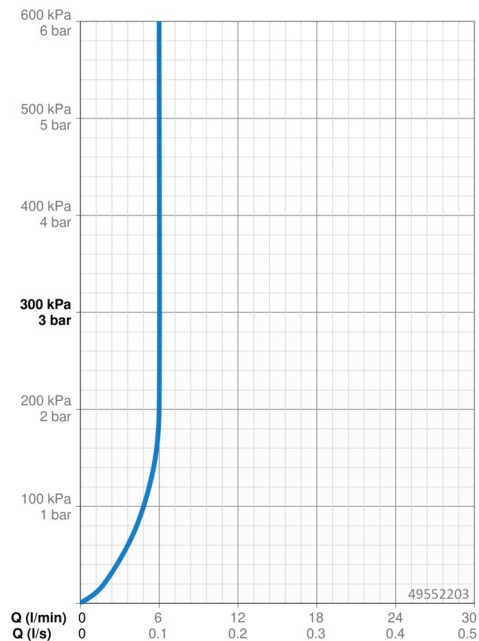

Technische gegevens

Doorstromingseigenschappen

Doorstroomhoeveelheid bij 3 bar (met debietregelaar) **6.0 l/min**

Technische eigenschappen

DN-maat **DN15**
Warmwatertoevoer **max. +80°C**
Werkdruk **0.5-10 bar**
Aansluitmaat **G3/8**
Projectie **142 mm**
Terugstroom beveiliging (EN1717) **AA**
Materiaal **brass**

Voorschriften

EN-norm **EN 817**
Geluidsklasse **I (ISO 3822)**

Toestemmingen en Verklaringen

DVGW **NW-6506CN0242**
ABP **PA-IX 38405/IO**
Verklaring van overeenstemming **DoC**
EPD **S-P-06391**