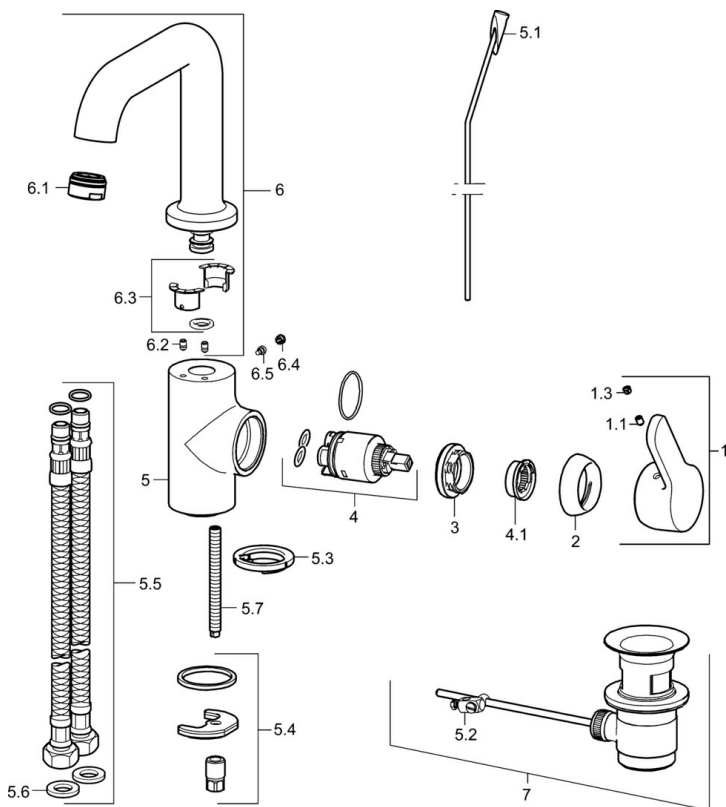

EAN: 4015474274907
static.hansa.com/49552203

- Wastafel
- Eengreeps, zijbediend
- Wastafelmontage
- Chrom
- Draaibare uitloop
- PCA® mousseur voor een drukonafhankelijke doorstroom
- Hendel met warm-koud-aanduiding, Eengreeps bediend
- Temperatuurbegrenzer, Temperatuurbegrenzer (achteraf instelbaar)
- \varnothing 35 mm keramisch binnenwerk voor debiet en temperatuur instelling
- Flexibele aansluitslang(en)
- Kraanhuis gemaakt van DZR messing, Rapid-montagesysteem
- Zonder afvoergarnituur

Technische gegevens

Doorstromingseigenschappen

Doorstroomhoeveelheid bij 3 bar (met debietregelaar) **6.0 l/min**

Technische eigenschappen

DN-maat **DN15**
 Warmwatertoevoer **max. +80°C**
 Werkdruk **0.5-10 bar**
 Aansluitmaat **G3/8**
 Projectie **142 mm**
 Terugstroom beveiliging (EN1717) **AA**
 Materiaal **brass**

SP49542203

| | Naam | Code |
|-----|---|----------|
| 1 | Hendel Chroom | 59914196 |
| 1.1 | Schroef, M5x8, SW2.5 | 59904755 |
| 1.3 | Sierdop Grijs | 59912112 |
| 2 | Kap, 33x3 mm Chroom | 59912504 |
| 3 | Schroefring, M40x1 | 1003409V |
| 4 | Binnenwerk, 3.5 Classic | 59913075 |
| 4.1 | Temperature adjustment limiter | 59912325 |
| 5.1 | Trekstang Chroom | 59913652 |
| 5.2 | Gewrichtstuk | 59904624 |
| 5.3 | Wasser | 59914591 |
| 5.4 | Bevestigingsset | 59910749 |
| 5.5 | Flexibele aansluitingen, L=430, G3/8-M8x1 | 59913964 |
| 5.6 | Dichting, 9,5x14,4x2 | 59912551 |
| 5.7 | Bevestigingsschroeven, M8x1, L=140 | 59912474 |
| 6 | Hoge uitloop Chroom Stopgezet | 59914197 |
| 6.1 | Mousseur, M24x1, 6 l/min Chroom | 59913727 |
| 6.2 | Bevestigingsschroeven, M4x8 | 59913989 |
| 6.3 | Dichting | 59911884 |
| 6.4 | Binnendeel temperatuurhendel Chroom | 59911840 |
| 6.5 | Schroef, M4x7 | 59902075 |
| 7 | Wastegarnituur Chroom | 59904620 |
| 7 | Wastegarnituur, (2019-) Chroom | 59914764 |