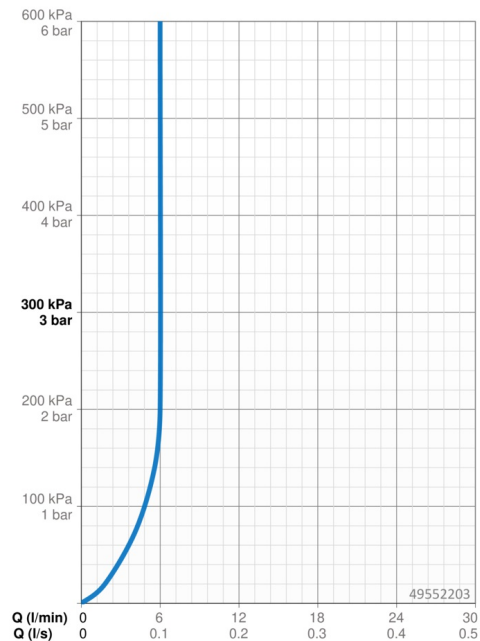

Dati tecnici

Caratteristiche flusso

Portata 3 bar (con limitatore di flusso)

6.0 l/min

Caratteristiche tecniche

Misura DN (dimensione nominale)

DN15

Fornitura di acqua calda

max. +80°C

Pressione di esercizio

0.5-10 bar

Misura della connessione

G3/8

Projection

142 mm

Backflow prevention (EN1717)

AA

Materiale

Ottone

Norme

Standard EN

EN 817

Classe di rumorosità

I (ISO 3822)

Certificati/Dichiarazioni

DVGW

NW-6506CN0242

ABP

PA-IX 38405/IO

Dichiarazione di conformità

DoC

EPD

S-P-06391