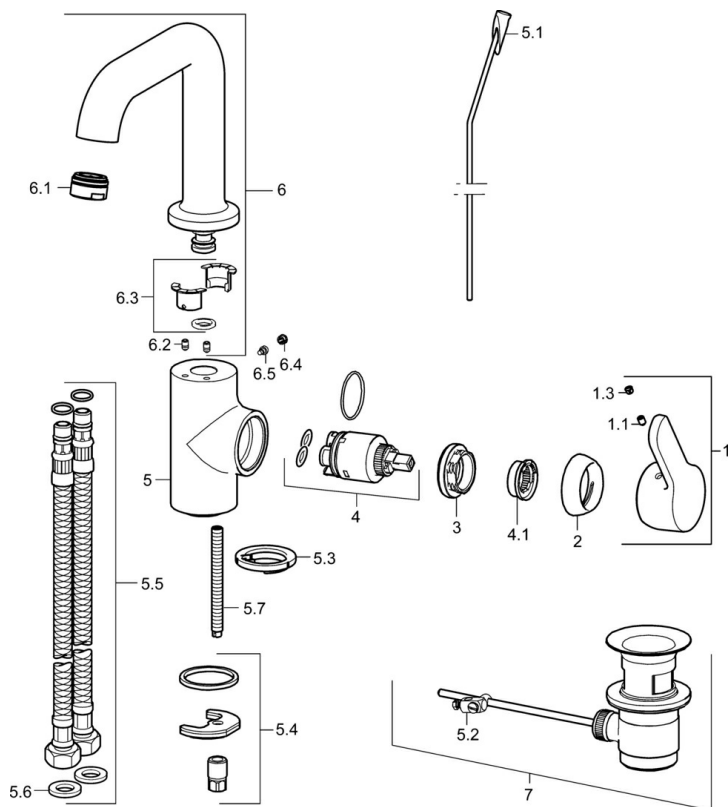

EAN: 4015474274907  
[static.hansa.com/49552203](https://static.hansa.com/49552203)

- Lavabo
- Leva laterale
- Montaggio d'appoggio
- Cromo
- Bocca orientabile
- PCA® portata costante indipendentemente dalle variazioni di pressione
- Leva con simbolo F+C, Leva/Manopola monocomando
- Limitatore di temperatura, Limitatore di temperatura regolabile
- Cartuccia a dischi ceramici  $\varnothing$  35mm
- Collegamento con flessibili
- Ottone DZR, Sistema di installazione rapida
- Senza piletta di scarico

### Caratteristiche tecniche

Misura DN (dimensione nominale)

**DN15**

Fornitura di acqua calda

**max. +80°C**

Pressione di esercizio

**0.5-10 bar**

Misura della connessione

## Parti di ricambio

### SP49542203

	Nome	Codice
1	Leva Cromo	59914196
1.1	Screw, M5x8, SW2.5	59904755
1.3	Tappo Grigio	59912112
2	Cappuccio, 33x3 mm Cromo	59912504
3	Dado di fissaggio, M40x1	1003409V
4	Cartuccia, 3.5 Classic	59913075
4.1	Temperature adjustment limiter	59912325
5.1	Asta saltarello Cromo	59913652
5.2	Snodo	59904624
5.3	Rondella	59914591
5.4	Set di fissaggio	59910749
5.5	Cannette flessibili, L=430, G3/8-M8x1	59913964
5.6	Giunto, 9.5x14.4x2	59912551
5.7	Viti di fissaggio, M8x1, L=140	59912474
6	Alta becco Cromo Fuori produzione	59914197
6.1	Aeratore, M24x1, 6 l/min Cromo	59913727
6.2	Viti di fissaggio, M4x8	59913989
6.3	Kit di guarnizione	59911884
6.4	Spinotto Cromo	59911840
6.5	Screw, M4x7	59902075
7	Scarico a saltarello Cromo	59904620
7	Scarico a saltarello, (2019-) Cromo	59914764