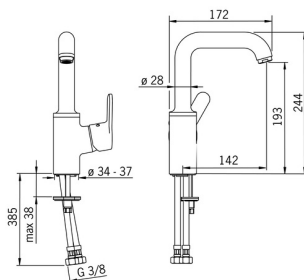

EAN: 4015474274907  
[static.hansa.com/49552203](https://static.hansa.com/49552203)

- Lavabo
- Leva laterale
- Montaggio d'appoggio
- Cromo
- Bocca orientabile
- PCA® portata costante indipendentemente dalle variazioni di pressione
- Leva con simbolo F+C, Leva/Manopola monocomando
- Limitatore di temperatura, Limitatore di temperatura regolabile
- Cartuccia a dischi ceramici  $\varnothing$  35mm
- Collegamento con flessibili
- Ottone DZR, Sistema di installazione rapida
- Senza piletta di scarico

### Caratteristiche tecniche

Misura DN (dimensione nominale)

**DN15**

Fornitura di acqua calda

**max. +80°C**

Pressione di esercizio

**0.5-10 bar**

Misura della connessione

**G3/8**

Projection

**142 mm**

Backflow prevention (EN1717)

**AA**

Materiale

**Ottone**

### SP49542203

	Nome	Codice
1	Leva Cromo	59914196
1.1	Screw, M5x8, SW2.5	59904755
1.3	Tappo Grigio	59912112
2	Cappuccio, 33x3 mm Cromo	59912504
3	Dado di fissaggio, M40x1	1003409V
4	Cartuccia, 3.5 Classic	59913075
4.1	Temperature adjustment limiter	59912325
5.1	Asta saltarello Cromo	59913652
5.2	Snodo	59904624
5.3	Rondella	59914591
5.4	Set di fissaggio	59910749
5.5	Cannette flessibili, L=430, G3/8-M8x1	59913964
5.6	Giunto, 9.5x14.4x2	59912551
5.7	Viti di fissaggio, M8x1, L=140	59912474
6	Alta becco Cromo Fuori produzione	59914197
6.1	Aeratore, M24x1, 6 l/min Cromo	59913727
6.2	Viti di fissaggio, M4x8	59913989
6.3	Kit di guarnizione	59911884
6.4	Spinotto Cromo	59911840
6.5	Screw, M4x7	59902075
7	Scarico a saltarello Cromo	59904620
7	Scarico a saltarello, (2019-) Cromo	59914764