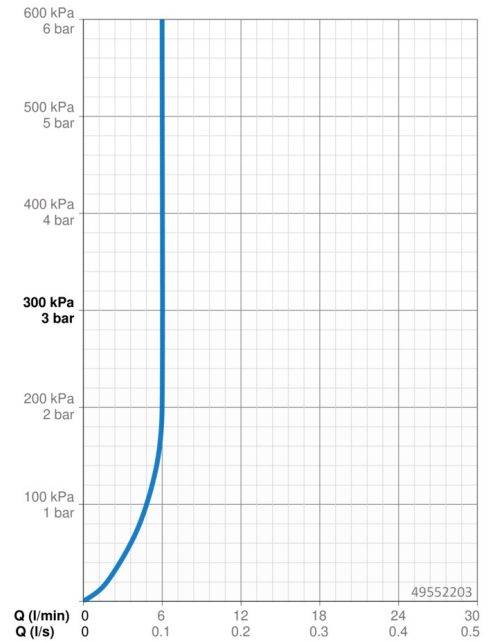

Technische Daten

Durchflusseigenschaften

Durchfluss bei 3 bar (mit Durchflussregler) **6.0 l/min**

Technische Eigenschaften

DN-Größe (Nennmaß) **DN15**
Warmwasserversorgung **max. +80°C**
Arbeitsdruck **0.5-10 bar**
Anschlussgröße **G3/8**
Ausladung **142 mm**
Sicherungseinrichtung (EN1717) **AA**
Werkstoff **Messing**

Vorschriften

EN Standard **EN 817**
Geräuschklasse **I (ISO 3822)**

Zulassungen und Deklarationen

DVGW **NW-6506CN0242**
ABP **PA-IX 38405/IO**
Konformitätserklärung **DoC**
EPD **S-P-06391**