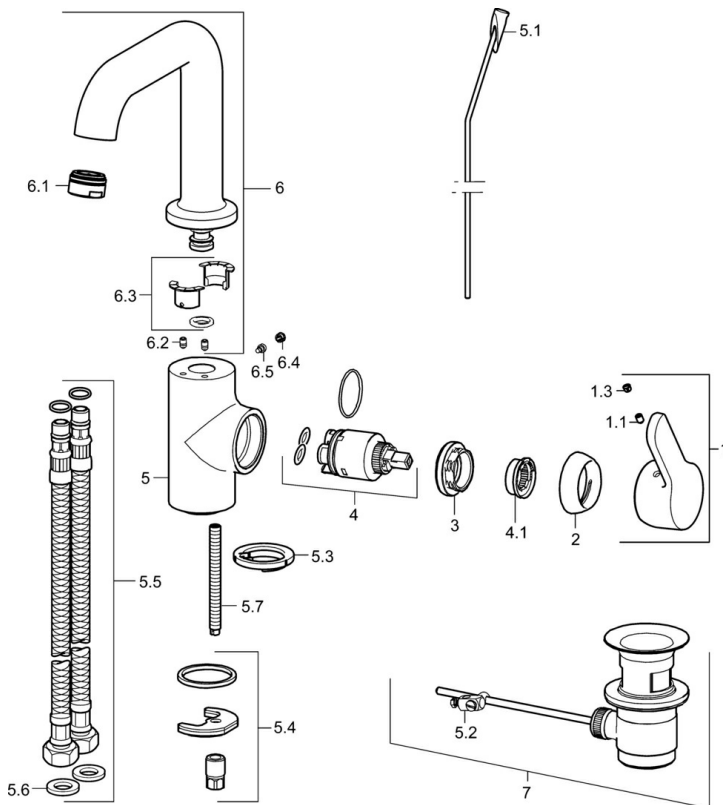

EAN: 4015474274907
static.hansa.com/49552203

- Waschtisch
- Einhebelmischer, Seitenbedient
- Standmontage
- Chrom
- Schwenkbarer Auslauf
- PCA® konstante Durchflussleistung unabhängig vom Fließdruck
- Hebel mit W+K-Kennzeichnung, Einhandbedienhebel/Griff
- Temperaturbegrenzer, Heißwassersperre einstellbar (im Lieferumfang enthalten)
- \varnothing 3.5 classic Steuerpatrone mit keramischen Dichtscheiben zur Wassermengen- und Temperatureinstellung
- Anschluss über flexible Druckschläuche
- Armaturenkörper aus entzinkungsbeständigem Messing (DZR), Rapid-Montagesystem
- Ohne Ablaufgarnitur

Technische Daten

Durchflusseigenschaften

Durchfluss bei 3 bar (mit Durchflussregler) **6.0 l/min**

Technische Eigenschaften

DN-Größe (Nennmaß) **DN15**
 Warmwasserversorgung **max. +80°C**
 Arbeitsdruck **0.5-10 bar**
 Anschlussgröße **G3/8**
 Ausladung **142 mm**
 Sicherungseinrichtung (EN1717) **AA**
 Werkstoff **Messing**

SP49542203

	Name	Art.-Nr.
1	Hebel	59914196
1.1	Schraube, M5x8, SW2.5	59904755
1.3	Dekorkappe Grau	59912112
2	Abdeckkappe, 33x3 mm	59912504
3	Spann-Mutter, M40x1	1003409V
4	Kartusche, 3.5 Classic	59913075
4.1	Temperatur-Anschlagring	59912325
5.1	Zugstange mit Knopf	59913652
5.2	Gelenkstück	59904624
5.3	Bodendichtung	59914591
5.4	Befestigungssatz	59910749
5.5	Anschlußschlauch, L=430, G3/8-M8x1	59913964
5.6	Dichtung, 9.5x14.4x2	59912551
5.7	Befestigungsschraube, M8x1, L=140	59912474
6	Auslauf hoch Ausgelaufen	59914197
6.1	Luftsprudler, M24x1, 6 l/min	59913727
6.2	Befestigungsschraube, M4x8	59913989
6.3	Dichtungskit	59911884
6.4	Abdeckstopfen	59911840
6.5	Schraube, M4x7	59902075
7	Ablaufgarnitur	59904620
7	Ablaufgarnitur, (2019-)	59914764