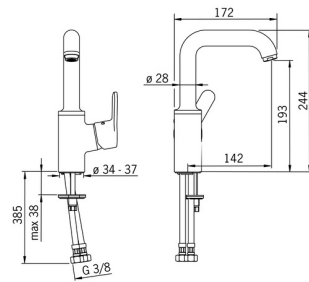

EAN: 4015474274907
static.hansa.com/49552203

- Waschtisch
- Einhebelmischer, Seitenbedient
- Standmontage
- Chrom
- Schwenkbarer Auslauf
- PCA® konstante Durchflussleistung unabhängig vom Fließdruck
- Hebel mit W+K-Kennzeichnung, Einhandbedienhebel/Griff
- Temperaturbegrenzer, Heißwassersperre einstellbar (im Lieferumfang enthalten)
- \varnothing 3.5 classic Steuerpatrone mit keramischen Dichtscheiben zur Wassermengen- und Temperatureinstellung
- Anschluss über flexible Druckschläuche
- Armaturenkörper aus entzinkungsbeständigem Messing (DZR), Rapid-Montagesystem
- Ohne Ablaufgarnitur

Technische Daten

Durchflusseigenschaften

Durchfluss bei 3 bar (mit Durchflussregler) **6.0 l/min**

Technische Eigenschaften

DN-Größe (Nennmaß) **DN15**
 Warmwasserversorgung **max. +80°C**
 Arbeitsdruck **0.5-10 bar**
 Anschlussgröße **G3/8**
 Ausladung **142 mm**
 Sicherungseinrichtung (EN1717) **AA**
 Werkstoff **Messing**

SP49542203

	Name	Art.-Nr.
1	Hebel	59914196
1.1	Schraube, M5x8, SW2.5	59904755
1.3	Dekorkappe Grau	59912112
2	Abdeckkappe, 33x3 mm	59912504
3	Spann-Mutter, M40x1	1003409V
4	Kartusche, 3.5 Classic	59913075
4.1	Temperatur-Anschlagring	59912325
5.1	Zugstange mit Knopf	59913652
5.2	Gelenkstück	59904624
5.3	Bodendichtung	59914591
5.4	Befestigungssatz	59910749
5.5	Anschlußschlauch, L=430, G3/8-M8x1	59913964
5.6	Dichtung, 9.5x14.4x2	59912551
5.7	Befestigungsschraube, M8x1, L=140	59912474
6	Auslauf hoch Ausgelaufen	59914197
6.1	Luftsprudler, M24x1, 6 l/min	59913727
6.2	Befestigungsschraube, M4x8	59913989
6.3	Dichtungskit	59911884
6.4	Abdeckstopfen	59911840
6.5	Schraube, M4x7	59902075
7	Ablaufgarnitur	59904620
7	Ablaufgarnitur, (2019-)	59914764