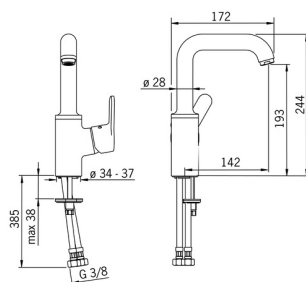

EAN: 4015474274907
static.hansa.com/49552203

- Umyvadlo
- Jednopáková s bočním ovládním
- Stojánková
- Chrom
- Otočné výtokové rameno
- PCA® aerátor s konstatním průtokovým množstvím nezávislým na změnách tlaku
- Páka se symboly teplé a studené vody, Jedna ovládací páka / rukojeť
- Funkce pro nastavení maximální teploty a průtoku vody, Nastavitelný omezovač teploty vody (součástí dodávky, možnost dodatečné instalace)
- \varnothing 35 mm keramická kartuše pro ovládání teploty a průtoku vody
- Flexibilní připojovací hadice
- Tělo baterie z mosazi DZR, Montážní systém Rapid
- Bez odpadní soupravy

Technické údaje

Vlastnosti průtoku

Průtokové množství při 3 bar (s regulátorem průtoku)

6.0 l/min

Technické vlastnosti

Velikost DN (jmenovitý rozměr)

DN15

Zdroj teplé vody

max. +80°C

Pracovní tlak

0.5-10 bar

Velikost přípojky

G3/8

Projection

142 mm

Zabezpečení proti zpětnému toku (ČSN EN 1717)

S-P-06391

Náhradní díly

SP49542203

	Název	Kód
1	Páka	59914196
1.1	Šroub, M5x8, SW2.5	59904755
1.3	Záslepka Šedá	59912112
2	Krytka, 33x3 mm	59912504
3	Upevňovací matice, M40x1	1003409V
4	Kartuše, 3.5 Classic	59913075
4.1	Temperature adjustment limiter	59912325
5.1	Ovládací táhlo vypouštěcího ventilu	59913652
5.2	Spojovací díl táhel	59904624
5.3	Těsnění	59914591
5.4	Upevňovací set	59910749
5.5	Flexibilní hadička, L=430, G3/8-M8x1	59913964
5.6	Těsnění, 9.5x14.4x2	59912551
5.7	Upevňovací šroub, M8x1, L=140	59912474
6	Vysoký výtokové rameno Ukončeno	59914197
6.1	Aerator, M24x1, 6 l/min	59913727
6.2	Upevňovací šroub, M4x8	59913989
6.3	Těsnící sada	59911884
6.4	Vymezovací vložka	59911840
6.5	Šroub, M4x7	59902075
7	Vypouštěcí ventil	59904620
7	Vypouštěcí ventil, (2019-)	59914764