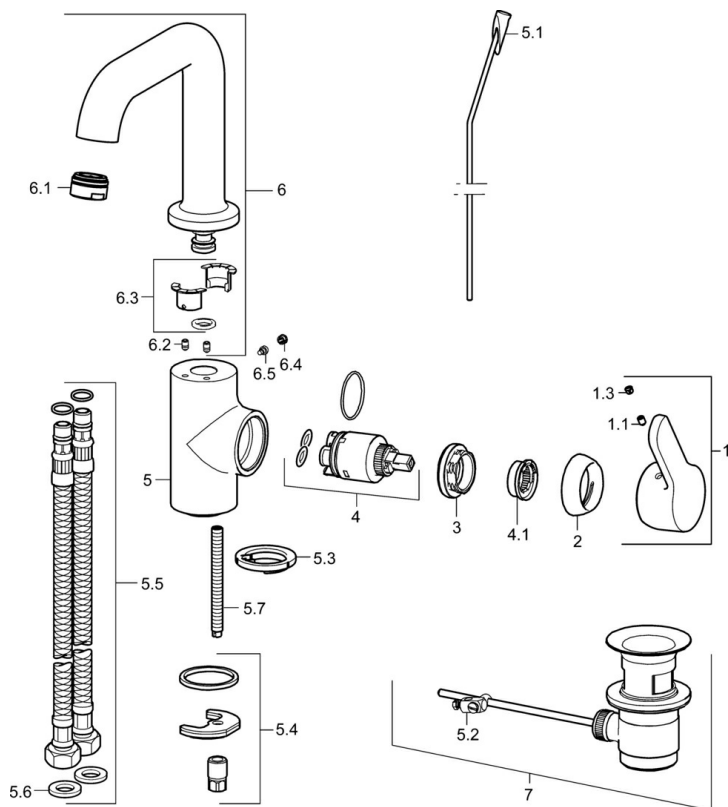

max. +80°C

Pracovní tlak

0.5-10 bar

Velikost přípojky

G3/8

Projection

142 mm

Zabezpečení proti zpětnému toku (ČSN EN 1717)

S-P-06391

Náhradní díly

SP49542203

	Název	Kód
1	Páka	59914196
1.1	Šroub, M5x8, SW2.5	59904755
1.3	Záslepka Šedá	59912112
2	Krytka, 33x3 mm	59912504
3	Upevňovací matice, M40x1	1003409V
4	Kartuše, 3.5 Classic	59913075
4.1	Temperature adjustment limiter	59912325
5.1	Ovládací táhlo vypouštěcího ventilu	59913652
5.2	Spojovací díl táhel	59904624
5.3	Těsnění	59914591
5.4	Upevňovací set	59910749
5.5	Flexibilní hadička, L=430, G3/8-M8x1	59913964
5.6	Těsnění, 9.5x14.4x2	59912551
5.7	Upevňovací šroub, M8x1, L=140	59912474
6	Vysoký výtokové rameno Ukončeno	59914197
6.1	Aerator, M24x1, 6 l/min	59913727
6.2	Upevňovací šroub, M4x8	59913989
6.3	Těsnící sada	59911884
6.4	Vymezovací vložka	59911840
6.5	Šroub, M4x7	59902075
7	Vypouštěcí ventil	59904620
7	Vypouštěcí ventil, (2019-)	59914764