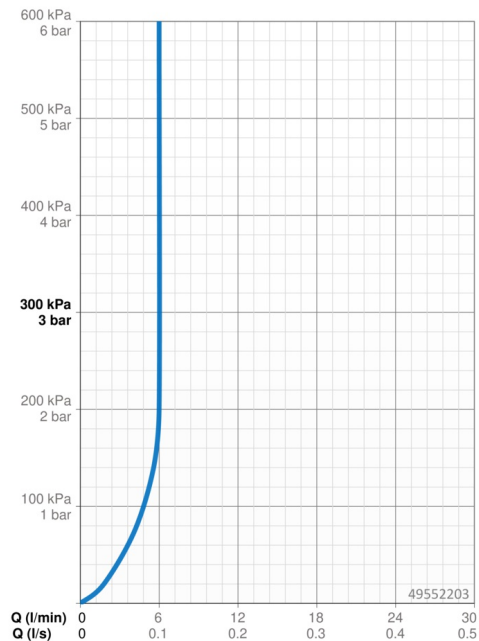

Technické údaje

Vlastnosti průtoku

Průtokové množství při 3 bar (s regulátorem průtoku)

6.0 l/min

Technické vlastnosti

Velikost DN (jmenovitý rozměr)

DN15

Zdroj teplé vody

max. +80°C

Pracovní tlak

0.5-10 bar

Velikost přípojky

G3/8

Projection

142 mm

Zabezpečení proti zpětnému toku (ČSN EN 1717)

AA

Materiál

Mosaz

Předpisy

Norma EN

EN 817

Třída hlučnosti

I (ISO 3822)

Schválení a Prohlášení

DVGW

NW-6506CN0242

ABP

PA-IX 38405/IO

Prohlášení o shodě

DoC

EPD

S-P-06391