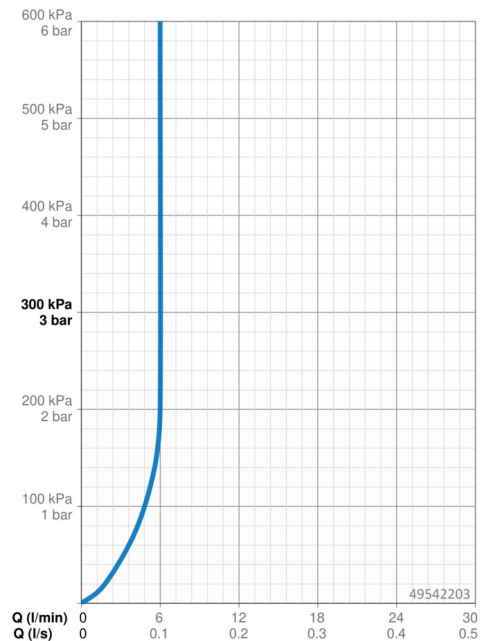

Technische gegevens

Doorstromingseigenschappen

Doorstroomhoeveelheid bij 3 bar (met debietregelaar) **6.0 l/min**

Technische eigenschappen

DN-maat **DN15**
Warmwatertoevoer **max. +80°C**
Werkdruk **0.5-10 bar**
Aansluitmaat **G3/8**
Projection **142 mm**
Terugstroom beveiliging (EN1717) **AA**
Materiaal **brass**

Voorschriften

EN-norm **EN 817**
Geluidsklasse **I (ISO 3822)**

Toestemmingen en Verklaringen

DVGW **NW-6506CN0242**
ABP **PA-IX 38405/IO**
Verklaring van overeenstemming **DoC**