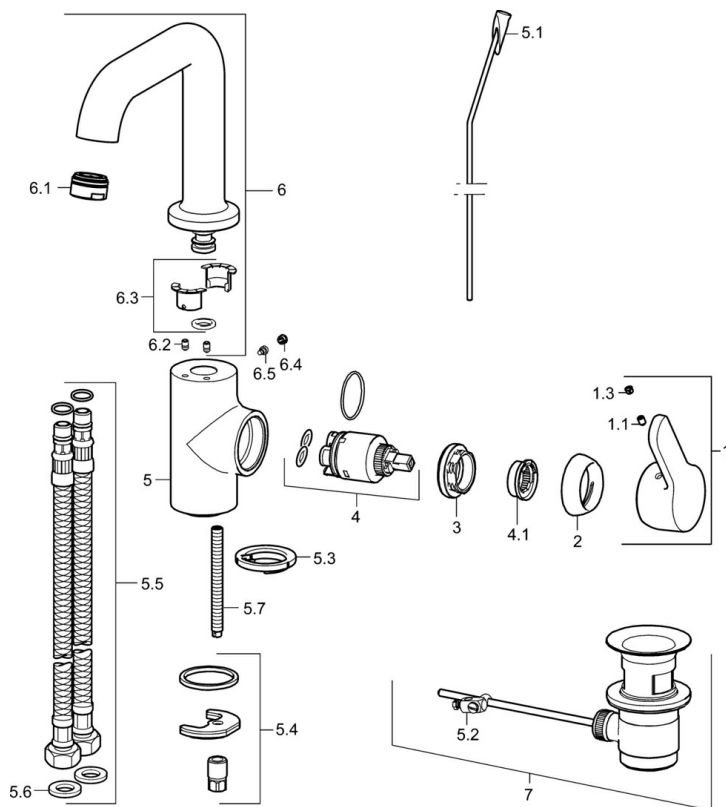

EAN: 4015474274884  
[static.hansa.com/49542203](https://static.hansa.com/49542203)

- Wastafel
- Eengreeps, zijbediend
- Wastafelmontage
- Chrom
- Draaibare uitloop
- PCA® mousseur voor een drukonafhankelijke doorstroom
- Hendel met warm-koud-aanduiding, Eengreeps bediend
- Afvoergarnituur met trekstang
- Temperatuurbegrenzer, Temperatuurbegrenzer (achteraf instelbaar)
- $\varnothing$  35 mm keramisch binnenwerk voor debiet en temperatuur instelling
- Flexibele aansluitslang(en)
- Kraanhuis gemaakt van DZR messing, Rapid-montagesysteem

### Technische eigenschappen

DN-maat **DN15**  
 Warmwatertoevoer **max. +80°C**  
 Werkdruk **0.5-10 bar**  
 Aansluitmaat **G3/8**  
 Projection **142 mm**  
 Terugstroom beveiliging (EN1717) **AA**  
 Materiaal **brass**

### SP49542203

	Naam	Code
1	Hendel Chromm	59914196
1.1	Schroef, M5x8, SW2.5	59904755
1.3	Sierdop Grijs	59912112
2	Kap, 33x3 mm Chromm	59912504
3	Schroefring, M40x1	1003409V
4	Binnenwerk, 3.5 Classic	59913075
4.1	Temperature adjustment limiter	59912325
5.1	Trekstang Chromm	59913652
5.2	Gewrichtstuk	59904624
5.3	Wasser	59914591
5.4	Bevestigingsset	59910749
5.5	Flexibele aansluitingen, L=430, G3/8-M8x1	59913964
5.6	Dichting, 9.5x14.4x2	59912551
5.7	Bevestigingsschroeven, M8x1, L=140	59912474
6	Hoge uitloop Chromm Stopgezet	59914197
6.1	Mousseur, M24x1, 6 l/min Chromm	59913727
6.2	Bevestigingsschroeven, M4x8	59913989
6.3	Dichting	59911884
6.4	Binnendeel temperatuurhendel Chromm	59911840
6.5	Schroef, M4x7	59902075
7	Wastegarnituur Chromm	59904620
7	Wastegarnituur, (2019-) Chromm	59914764