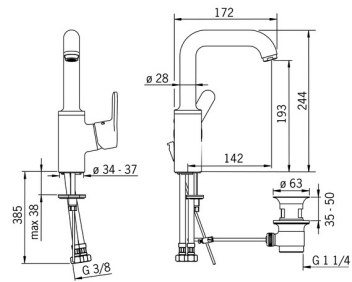

EAN: 4015474274884  
[static.hansa.com/49542203](https://static.hansa.com/49542203)

- Wastafel
- Eengreeps, zijbediend
- Wastafelmontage
- Chrom
- Draaibare uitloop
- PCA® mousseur voor een drukonafhankelijke doorstroom
- Hendel met warm-koud-aanduiding, Eengreeps bediend
- Afvoergarnituur met trekstang
- Temperatuurbegrenzer, Temperatuurbegrenzer (achteraf instelbaar)
- $\varnothing$  35 mm keramisch binnenwerk voor debiet en temperatuur instelling
- Flexibele aansluitslang(en)
- Kraanhuis gemaakt van DZR messing, Rapid-montagesysteem

### Technische eigenschappen

DN-maat **DN15**  
 Warmwatertoevoer **max. +80°C**  
 Werkdruk **0.5-10 bar**  
 Aansluitmaat **G3/8**  
 Projection **142 mm**  
 Terugstroom beveiliging (EN1717) **AA**  
 Materiaal **brass**

### SP49542203

	Naam	Code
1	Hendel Chromm	59914196
1.1	Schroef, M5x8, SW2.5	59904755
1.3	Sierdop Grijs	59912112
2	Kap, 33x3 mm Chromm	59912504
3	Schroefring, M40x1	1003409V
4	Binnenwerk, 3.5 Classic	59913075
4.1	Temperature adjustment limiter	59912325
5.1	Trekstang Chromm	59913652
5.2	Gewrichtstuk	59904624
5.3	Wasser	59914591
5.4	Bevestigingsset	59910749
5.5	Flexibele aansluitingen, L=430, G3/8-M8x1	59913964
5.6	Dichting, 9.5x14.4x2	59912551
5.7	Bevestigingsschroeven, M8x1, L=140	59912474
6	Hoge uitloop Chromm Stopgezet	59914197
6.1	Mousseur, M24x1, 6 l/min Chromm	59913727
6.2	Bevestigingsschroeven, M4x8	59913989
6.3	Dichting	59911884
6.4	Binnendeel temperatuurhendel Chromm	59911840
6.5	Schroef, M4x7	59902075
7	Wastegarnituur Chromm	59904620
7	Wastegarnituur, (2019-) Chromm	59914764