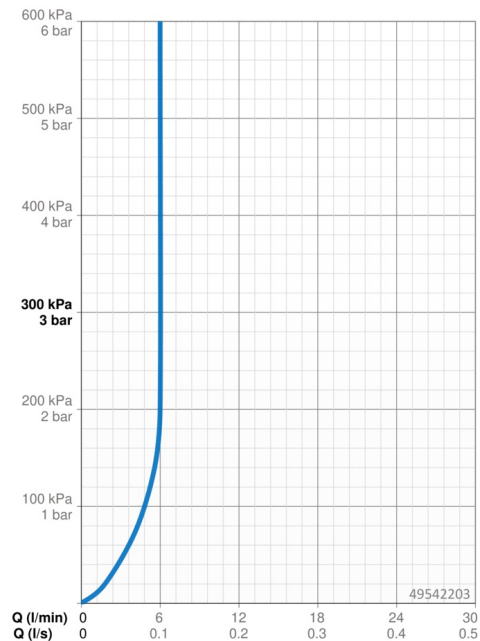

Dati tecnici

Caratteristiche flusso

Portata 3 bar (con limitatore di flusso)

6.0 l/min

Caratteristiche tecniche

Misura DN (dimensione nominale)

DN15

Fornitura di acqua calda

max. +80°C

Pressione di esercizio

0.5-10 bar

Misura della connessione

G3/8

Projection

142 mm

Backflow prevention (EN1717)

AA

Materiale

Ottone

Norme

Standard EN

EN 817

Classe di rumorosità

I (ISO 3822)

Certificati/Dichiarazioni

DVGW

NW-6506CN0242

ABP

PA-IX 38405/IO

Dichiarazione di conformità

DoC