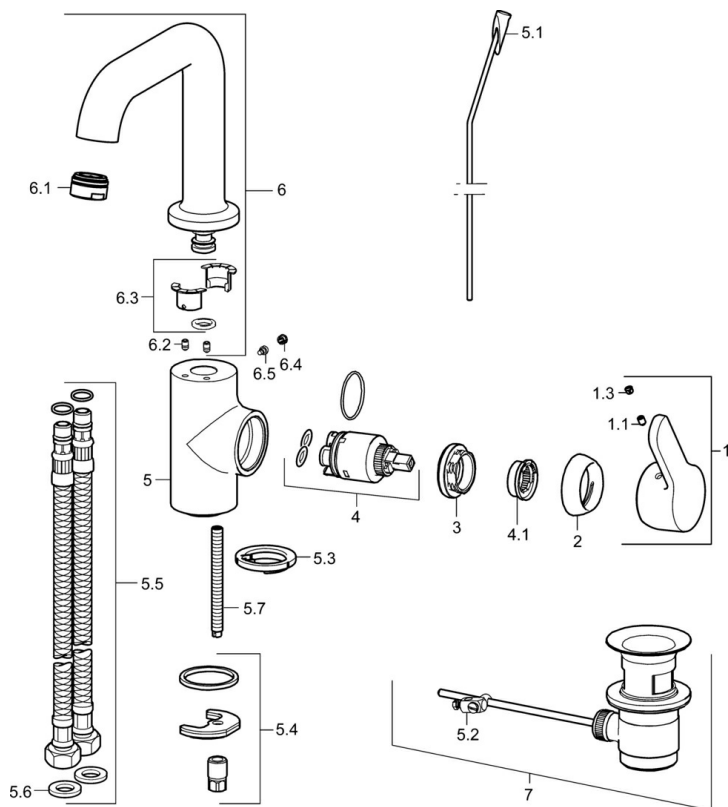

EAN: 4015474274884  
[static.hansa.com/49542203](https://static.hansa.com/49542203)

- Lavabo
- Leva laterale
- Montaggio d'appoggio
- Cromo
- Bocca orientabile
- PCA® portata costante indipendentemente dalle variazioni di pressione
- Leva con simbolo F+C, Leva/Manopola monocomando
- Piletta di scarico con astina saltarello
- Limitatore di temperatura, Limitatore di temperatura regolabile
- Cartuccia a dischi ceramici  $\varnothing$  35mm
- Collegamento con flessibili
- Ottone DZR, Sistema di installazione rapida

### Caratteristiche tecniche

Misura DN (dimensione nominale)

**DN15**

Fornitura di acqua calda

**max. +80°C**

Pressione di esercizio

**0.5-10 bar**

Misura della connessione

## Parti di ricambio

### SP49542203

	Nome	Codice
1	Leva Cromo	59914196
1.1	Screw, M5x8, SW2.5	59904755
1.3	Tappo Grigio	59912112
2	Cappuccio, 33x3 mm Cromo	59912504
3	Dado di fissaggio, M40x1	1003409V
4	Cartuccia, 3.5 Classic	59913075
4.1	Temperature adjustment limiter	59912325
5.1	Asta saltarello Cromo	59913652
5.2	Snodo	59904624
5.3	Rondella	59914591
5.4	Set di fissaggio	59910749
5.5	Cannette flessibili, L=430, G3/8-M8x1	59913964
5.6	Giunto, 9.5x14.4x2	59912551
5.7	Viti di fissaggio, M8x1, L=140	59912474
6	Alta becco Cromo Fuori produzione	59914197
6.1	Areatore, M24x1, 6 l/min Cromo	59913727
6.2	Viti di fissaggio, M4x8	59913989
6.3	Kit di guarnizione	59911884
6.4	Spinotto Cromo	59911840
6.5	Screw, M4x7	59902075
7	Scarico a saltarello Cromo	59904620
7	Scarico a saltarello, (2019-) Cromo	59914764