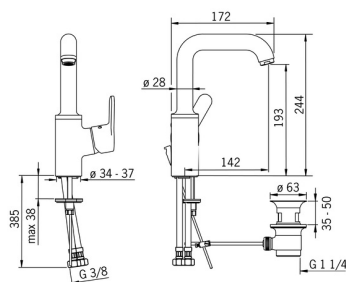

EAN: 4015474274884  
[static.hansa.com/49542203](https://static.hansa.com/49542203)

- Lavabo
- Leva laterale
- Montaggio d'appoggio
- Cromo
- Bocca orientabile
- PCA® portata costante indipendentemente dalle variazioni di pressione
- Leva con simbolo F+C, Leva/Manopola monocomando
- Piletta di scarico con astina saltarello
- Limitatore di temperatura, Limitatore di temperatura regolabile
- Cartuccia a dischi ceramici  $\varnothing$  35mm
- Collegamento con flessibili
- Ottone DZR, Sistema di installazione rapida

### Caratteristiche tecniche

Misura DN (dimensione nominale)

**DN15**

Fornitura di acqua calda

**max. +80°C**

Pressione di esercizio

**0.5-10 bar**

Misura della connessione

**G3/8**

Projection

**142 mm**

Backflow prevention (EN1717)

**AA**

Materiale

**Ottone**

### SP49542203

	Nome	Codice
1	Leva Cromo	59914196
1.1	Screw, M5x8, SW2.5	59904755
1.3	Tappo Grigio	59912112
2	Cappuccio, 33x3 mm Cromo	59912504
3	Dado di fissaggio, M40x1	1003409V
4	Cartuccia, 3.5 Classic	59913075
4.1	Temperature adjustment limiter	59912325
5.1	Asta saltarello Cromo	59913652
5.2	Snodo	59904624
5.3	Rondella	59914591
5.4	Set di fissaggio	59910749
5.5	Cannette flessibili, L=430, G3/8-M8x1	59913964
5.6	Giunto, 9.5x14.4x2	59912551
5.7	Viti di fissaggio, M8x1, L=140	59912474
6	Alta becco Cromo Fuori produzione	59914197
6.1	Areatore, M24x1, 6 l/min Cromo	59913727
6.2	Viti di fissaggio, M4x8	59913989
6.3	Kit di guarnizione	59911884
6.4	Spinotto Cromo	59911840
6.5	Screw, M4x7	59902075
7	Scarico a saltarello Cromo	59904620
7	Scarico a saltarello, (2019-) Cromo	59914764