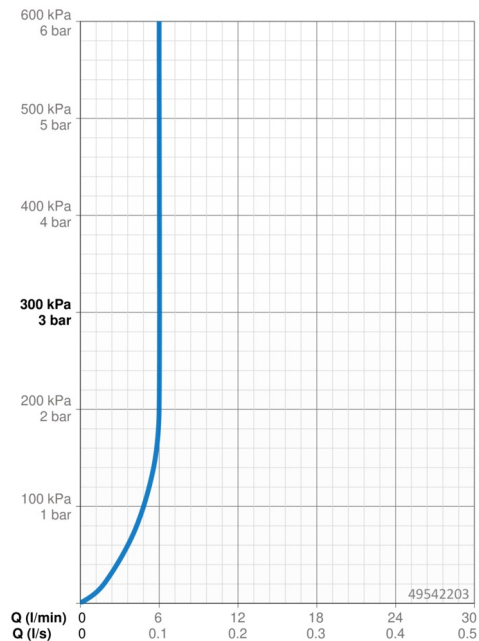

Technické údaje

Vlastnosti průtoku

Průtokové množství při 3 bar (s regulátorem průtoku)

6.0 l/min

Technické vlastnosti

Velikost DN (jmenovitý rozměr)

DN15

Zdroj teplé vody

max. +80°C

Pracovní tlak

0.5-10 bar

Velikost přípojky

G3/8

Projection

142 mm

Zabezpečení proti zpětnému toku (ČSN EN 1717)

AA

Materiál

Mosaz

Předpisy

Norma EN

EN 817

Třída hlučnosti

I (ISO 3822)

Schválení a Prohlášení

DVGW

NW-6506CN0242

ABP

PA-IX 38405/IO

Prohlášení o shodě

DoC