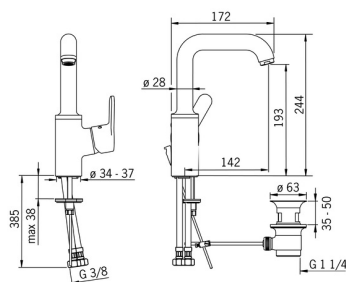

EAN: 4015474274884  
[static.hansa.com/49542203](http://static.hansa.com/49542203)

- Umyvadlo
- Jednopáková s bočním ovládáním
- Stojánková
- Chrom
- Otočné výtokové rameno
- PCA® aerátor s konstatním průtokovým množstvím nezávislým na změnách tlaku
- Páka se symboly teplé a studené vody, Jedna ovládací páka / rukojeť
- Mechanický uzávěr odpadu s táhlem
- Funkce pro nastavení maximální teploty a průtoku vody, Nastavitelný omezovač teploty vody (součástí dodávky, možnost dodatečné instalace)
- $\varnothing$  35 mm keramická kartuše pro ovládání teploty a průtoku vody
- Flexibilní připojovací hadice
- Tělo baterie z mosazi DZR, Montážní systém Rapid

### Technické vlastnosti

Velikost DN (jmenovitý rozměr)

**DN15**

Zdroj teplé vody

**max. +80°C**

Pracovní tlak

**0.5-10 bar**

Velikost přípojky

**G3/8**

Projection

**142 mm**

Zabezpečení proti zpětnému toku (ČSN EN 1717)

**AA**

Materiál

**Mosaz**

### SP49542203

	Název	Kód
1	Páka	59914196
1.1	Šroub, M5x8, SW2.5	59904755
1.3	Záslepka šedá	59912112
2	Krytka, 33x3 mm	59912504
3	Upevňovací matice, M40x1	1003409V
4	Kartuše, 3.5 Classic	59913075
4.1	Temperature adjustment limiter	59912325
5.1	Ovládací táhlo vypouštěcího ventilu	59913652
5.2	Spojovací díl táhel	59904624
5.3	Těsnění	59914591
5.4	Upevňovací set	59910749
5.5	Flexibilní hadička, L=430, G3/8-M8x1	59913964
5.6	Těsnění, 9.5x14.4x2	59912551
5.7	Upevňovací šroub, M8x1, L=140	59912474
6	Vysoký výtokové rameno Ukončeno	59914197
6.1	Aerator, M24x1, 6 l/min	59913727
6.2	Upevňovací šroub, M4x8	59913989
6.3	Těsnící sada	59911884
6.4	Vymezovací vložka	59911840
6.5	Šroub, M4x7	59902075
7	Vypouštěcí ventil	59904620
7	Vypouštěcí ventil, (2019-)	59914764