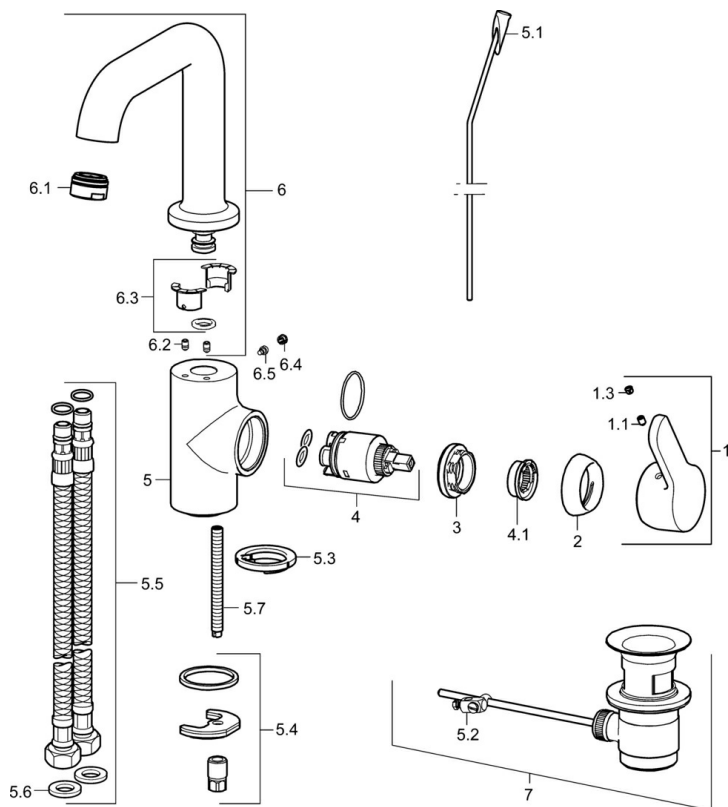

## Náhradní díly

### SP49542203

	Název	Kód
1	Páka	59914196
1.1	Šroub, M5x8, SW2.5	59904755
1.3	Záslepka šedá	59912112
2	Krytka, 33x3 mm	59912504
3	Upevňovací matice, M40x1	1003409V
4	Kartuše, 3.5 Classic	59913075
4.1	Temperature adjustment limiter	59912325
5.1	Ovládací táhlo vypouštěcího ventilu	59913652
5.2	Spojovací díl táhel	59904624
5.3	Těsnění	59914591
5.4	Upevňovací set	59910749
5.5	Flexibilní hadička, L=430, G3/8-M8x1	59913964
5.6	Těsnění, 9.5x14.4x2	59912551
5.7	Upevňovací šroub, M8x1, L=140	59912474
6	Vysoký výtokové rameno Ukončeno	59914197
6.1	Aerator, M24x1, 6 l/min	59913727
6.2	Upevňovací šroub, M4x8	59913989
6.3	Těsnící sada	59911884
6.4	Vymezovací vložka	59911840
6.5	Šroub, M4x7	59902075
7	Vypouštěcí ventil	59904620
7	Vypouštěcí ventil, (2019-)	59914764