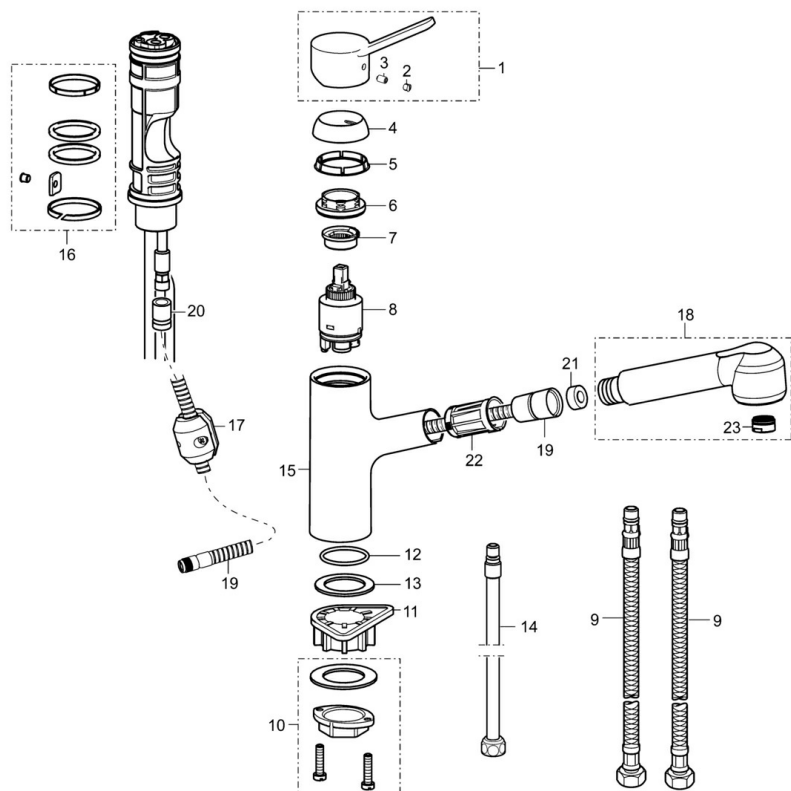

EAN: 4057304002427
static.hansa.com/49522203

- Kuchyňa
- Jednopáková
- Stojanková
- Chróm
- Otočné výtokové rameno
- Jedna ovládacia páka / rukoväť, Páka so symbolom teplej a studenej vody
- Funkcie pre nastavenie maximálnej teploty a prietoku vody, Nastaviteľný obmedzovač teploty vody (súčasť dodávky, možnosť dodatočnej inštalácie)
- ϕ 35 mm keramická kartuša pre ovládanie teploty a prietoku vody
- Flexibilné pripojovacie hadičky
- zabezpečené proti spätnému toku pri použití v domácnosti (podľa DIN EN 1717)

Technické údaje

Technické vlastnosti

Veľkosť DN (menovitý rozmer)	DN15
Dodávka teplej vody	max. +70°C
Pracovný tlak	0.5-10 bar
Spojovacia veľkosť	G3/8
Materiál	Mosadz

Predpisy

Norma EN	EN 817
----------	---------------

Schválenia a Prehlásenia

Vyhľadanie o zhode	DoC
--------------------	------------

Náhradné diely

SP4952203

Názov	Kód
1 Ovládacia rukoväť	59913972
2 Záslepka Sivá	59912112
3 Skrutka, M5x8, SW2.5	59904755
4 Krytka, 33x3 mm	59912504
5 Tesnenie, 45x35.5x5.4	59913651
6 Pritlačná matica, M37x1, AF30 Ukončené	59912111
7 Temperature adjustment limiter	59912325
8 Kartuš, 3.5 Classic	59913075
9 Pripájacie hadičky, M8x1-G3/8, L=600	79901264
10 Upevňovací set	59913479
11 Podložka	59910008
12 O-kružok, 35x2.5	59905020
13 Tesnenie, 48x33.5x2	59902283
14 Spojovacie potrubie, M14x1, L=220 Ukončené	59914041
15 Výtokové rameno Ukončené	79901272
16 Tesnenie sada	59913313
17 Counterbalance	59914039
18 Ručná sprcha	79901271
19 Pripájacie hadičky, M14x1-G1/2, L=1500	79901270
20 Redukcia	59914028
21 Tesnenie	79901279
22 Krytka Eko drez-kapna	79901273
23 Aerátor, M24x1	79900048
N.I. Klúč, SW30/34	59912108