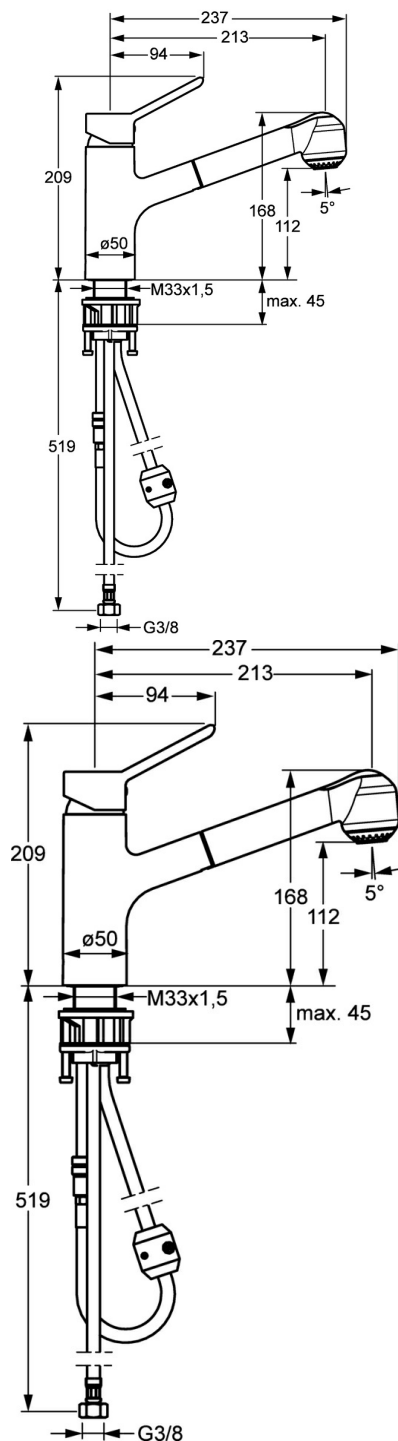

EAN: 4057304002427
static.hansa.com/49522203

- Kuchyňa
- Jednopáková
- Stojanková
- Chróm
- Otočné výtokové rameno
- Jedna ovládacia páka / rukoväť, Páka so symbolom teplej a studenej vody
- Funkcie pre nastavenie maximálnej teploty a prietoku vody, Nastaviteľný obmedzovač teploty vody (súčasť dodávky, možnosť dodatočnej inštalácie)
- ϕ 35 mm keramická kartuša pre ovládanie teploty a prietoku vody
- Flexibilné pripojovacie hadičky
- zabezpečené proti spätnému toku pri použití v domácnosti (podľa DIN EN 1717)

Technické údaje

Technické vlastnosti

Veľkosť DN (menovitý rozmer)	DN15
Dodávka teplej vody	max. +70°C
Pracovný tlak	0.5-10 bar
Spojovacia veľkosť	G3/8
Materiál	Mosadz

Predpisy

Norma EN	EN 817
----------	---------------

Schválenia a Prehlásenia

Vyhľadanie o zhode	DoC
--------------------	------------

Náhradné diely

SP4952203

Názov	Kód
1 Ovládacia rukoväť	59913972
2 Záslepka Sivá	59912112
3 Skrutka, M5x8, SW2.5	59904755
4 Krytka, 33x3 mm	59912504
5 Tesnenie, 45x35.5x5.4	59913651
6 Pritlačná matica, M37x1, AF30 Ukončené	59912111
7 Temperature adjustment limiter	59912325
8 Kartuš, 3.5 Classic	59913075
9 Pripájacie hadičky, M8x1-G3/8, L=600	79901264
10 Upevňovací set	59913479
11 Podložka	59910008
12 O-kružok, 35x2.5	59905020
13 Tesnenie, 48x33.5x2	59902283
14 Spojovacie potrubie, M14x1, L=220 Ukončené	59914041
15 Výtokové rameno Ukončené	79901272
16 Tesnenie sada	59913313
17 Counterbalance	59914039
18 Ručná sprcha	79901271
19 Pripájacie hadičky, M14x1-G1/2, L=1500	79901270
20 Redukcia	59914028
21 Tesnenie	79901279
22 Krytka Eko drez-kapna	79901273
23 Aerátor, M24x1	79900048
N.I. Klúč, SW30/34	59912108