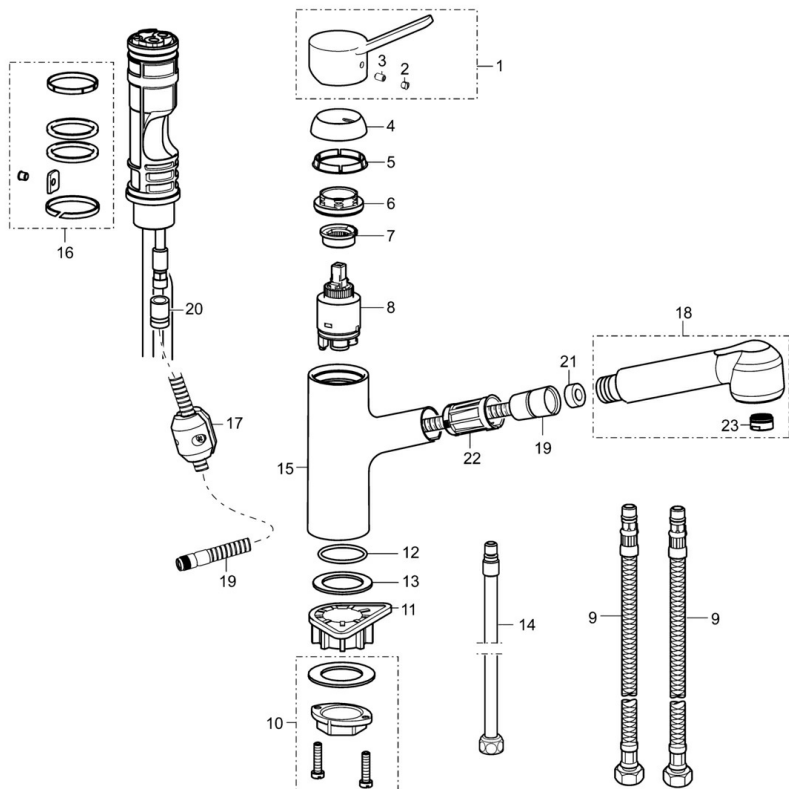

EAN: 4057304002427
static.hansa.com/49522203

- Cucina
- Monocomando
- Montaggio d'appoggio
- Cromo
- Bocca orientabile
- Leva/Manopola monocomando, Leva con simbolo F+C
- Limitatore di temperatura, Limitatore di temperatura regolabile
- Cartuccia a dischi ceramici ϕ 35mm
- Collegamento con flessibili
- sicurezza incorporata anti-riflusso per uso domestico (ai sensi DIN EN 1717)

Dati tecnici

Caratteristiche tecniche

Misura DN (dimensione nominale)	DN15
Fornitura di acqua calda	max. +70°C
Pressione di esercizio	0.5-10 bar
Misura della connessione	G3/8
Materiale	Ottone

Norme

Standard EN	EN 817
-------------	---------------

Certificati/Dichiarazioni

Dichiarazione di conformità	DoC
-----------------------------	------------

Parti di ricambio

SP4952203

	Nome	Codice
1	Leva Cromo	59913972
2	Tappo Grigio	59912112
3	Screw, M5x8, SW2.5	59904755
4	Cappuccio, 33x3 mm Cromo	59912504
5	Giunto, 45x35.5x5.4	59913651
6	Dado di fissaggio, M37x1, AF30 Fuori produzione	59912111
7	Temperature adjustment limiter	59912325
8	Cartuccia, 3.5 Classic	59913075
9	Tubo flessibile, M8x1-G3/8, L=600	79901264
10	Set di fissaggio	59913479
11	Base per fissaggio	59910008
12	O-ring, 35x2.5	59905020
13	Giunto, 48x33.5x2	59902283
14	Tubo di accoppiamento, M14x1, L=220 Fuori produzione	59914041
15	Bocca Cromo Fuori produzione	79901272
16	Kit di guarnizione	59913313
17	Counterbalance	59914039
18	Doccetta Cromo	79901271
19	Tubo flessibile, M14x1-G1/2, L=1500	79901270
20	Adattatore	59914028
21	Giunto	79901279
22	Pezzi di guida	79901273
23	Aeratore, M24x1 Cromo	79900048
N.I.	Chiave, SW30/34	59912108