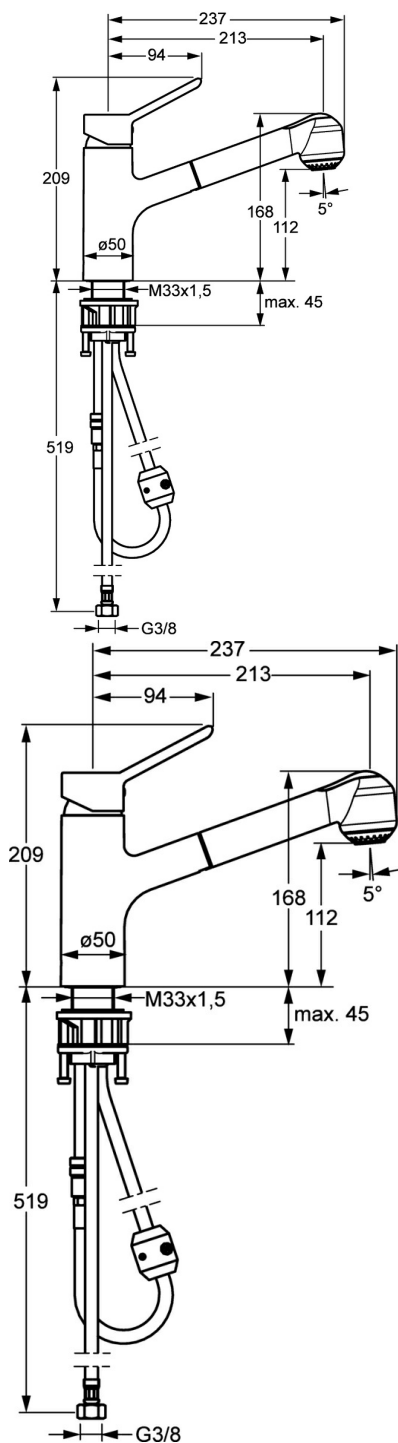

EAN: 4057304002427
static.hansa.com/49522203

- Cucina
- Monocomando
- Montaggio d'appoggio
- Cromo
- Bocca orientabile
- Leva/Manopola monocomando, Leva con simbolo F+C
- Limitatore di temperatura, Limitatore di temperatura regolabile
- Cartuccia a dischi ceramici ϕ 35mm
- Collegamento con flessibili
- sicurezza incorporata anti-riflusso per uso domestico (ai sensi DIN EN 1717)

Dati tecnici

Caratteristiche tecniche

Misura DN (dimensione nominale)	DN15
Fornitura di acqua calda	max. +70°C
Pressione di esercizio	0.5-10 bar
Misura della connessione	G3/8
Materiale	Ottone

Norme

Standard EN	EN 817
-------------	---------------

Certificati/Dichiarazioni

Dichiarazione di conformità	DoC
-----------------------------	------------

Parti di ricambio

SP4952203

	Nome	Codice
1	Leva Cromo	59913972
2	Tappo Grigio	59912112
3	Screw, M5x8, SW2.5	59904755
4	Cappuccio, 33x3 mm Cromo	59912504
5	Giunto, 45x35.5x5.4	59913651
6	Dado di fissaggio, M37x1, AF30 Fuori produzione	59912111
7	Temperature adjustment limiter	59912325
8	Cartuccia, 3.5 Classic	59913075
9	Tubo flessibile, M8x1-G3/8, L=600	79901264
10	Set di fissaggio	59913479
11	Base per fissaggio	59910008
12	O-ring, 35x2.5	59905020
13	Giunto, 48x33.5x2	59902283
14	Tubo di accoppiamento, M14x1, L=220 Fuori produzione	59914041
15	Bocca Cromo Fuori produzione	79901272
16	Kit di guarnizione	59913313
17	Counterbalance	59914039
18	Doccetta Cromo	79901271
19	Tubo flessibile, M14x1-G1/2, L=1500	79901270
20	Adattatore	59914028
21	Giunto	79901279
22	Pezzi di guida	79901273
23	Aeratore, M24x1 Cromo	79900048
N.I.	Chiave, SW30/34	59912108