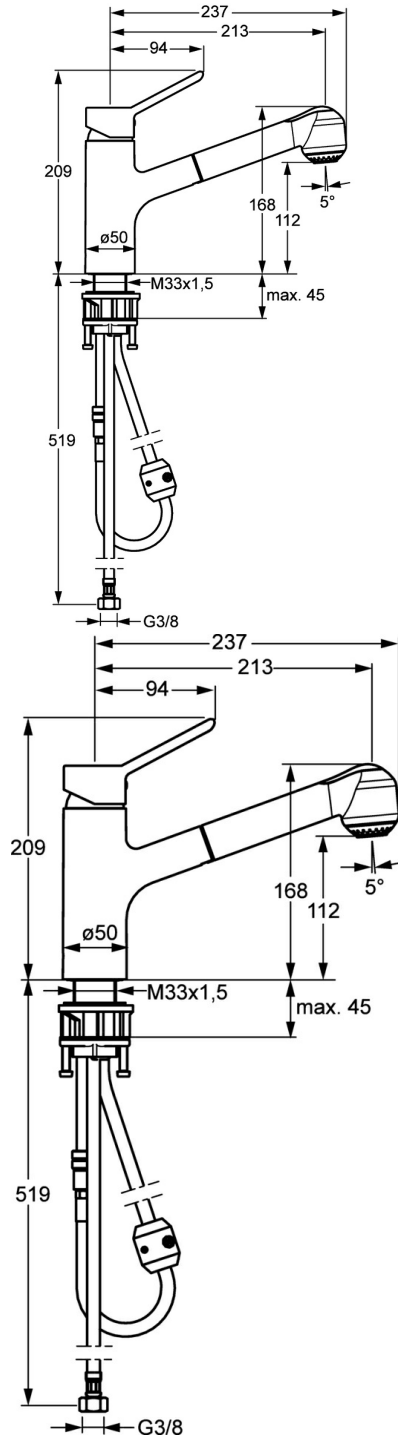

EAN: 4057304002427
static.hansa.com/49522203

- Cuisine
- Monocommande
- Montage sur plaque
- Chrome
- Bec pivotant
- Levier monocommande, Levier avec symbole C+F
- Limiteur de température et de débit, Limiteur de température ajustable
- Cartouche céramique de $\varnothing 35$ mm pour contrôle de température et de débit
- Raccordement par flexibles
- Système anti-refoulement intégré pour une utilisation domestique (conforme à la norme DIN EN 1717)

Caractéristiques techniques

Caractéristiques techniques

Taille DN (diamètre nominal)	DN15
Alimentation en eau chaude	max. +70°C
Pression de service	0.5-10 bar
Taille de raccord	G3/8
Matériau	brass

Règlementations

Norme EN	EN 817
----------	---------------

Certificats et normes

Déclaration de conformité	DoC
---------------------------	------------

Pièces de rechange

SP4952203

	Nom	Code
1	Levier	59913972
2	Capuchon Gris	59912112
3	Vis, M5x8, SW2.5	59904755
4	Chape, 33x3 mm	59912504
5	Joint, 45x35.5x5.4	59913651
6	Écrou de maintien, M37x1, AF30 Arrêté	59912111
7	Temperature adjustment limiter	59912325
8	Cartouche, 3.5 Classic	59913075
9	Tuyau, M8x1-G3/8, L=600	79901264
10	Ensemble de fixation	59913479
11	Plaque de fixation	59910008
12	Joint, 35x2.5	59905020
13	Joint, 48x33.5x2	59902283
14	Tuyau de raccordement, M14x1, L=220 Arrêté	59914041
15	Bec Arrêté	79901272
16	Set de fixation pour bec	59913313
17	Counterbalance	59914039
18	Douchette	79901271
19	Tuyau, M14x1-G1/2, L=1500	79901270
20	Adaptateur	59914028
21	Joint	79901279
22	Chape crantée	79901273
23	Aérateur, M24x1	79900048
N.I.	Clef, SW30/34	59912108