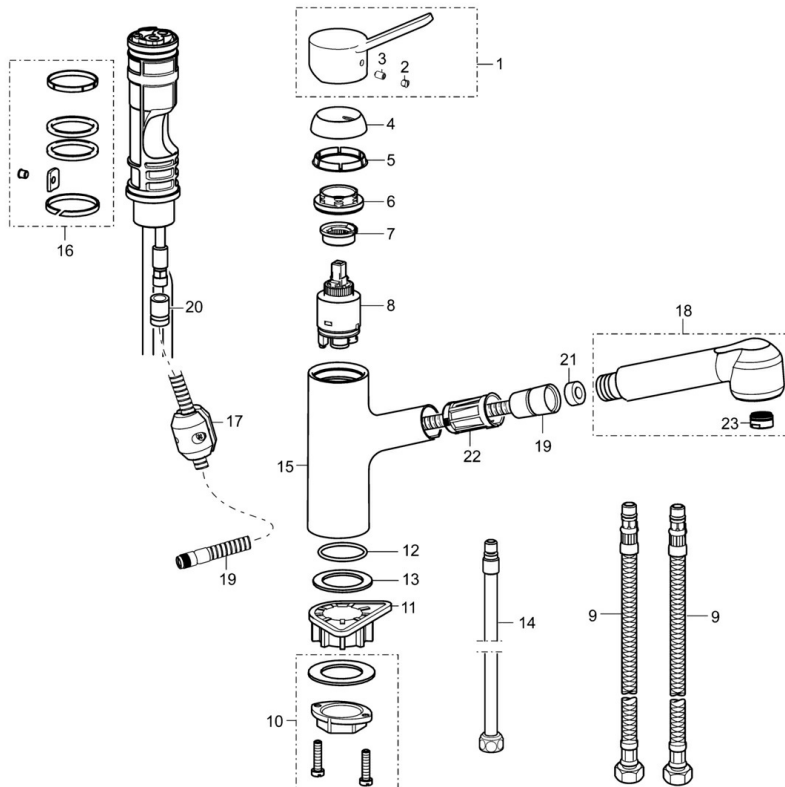

EAN: 4057304002427
static.hansa.com/49522203

- Cuisine
- Monocommande
- Montage sur plaque
- Chrome
- Bec pivotant
- Levier monocommande, Levier avec symbole C+F
- Limiteur de température et de débit, Limiteur de température ajustable
- Cartouche céramique de $\varnothing 35$ mm pour contrôle de température et de débit
- Raccordement par flexibles
- Système anti-refoulement intégré pour une utilisation domestique (conforme à la norme DIN EN 1717)

Caractéristiques techniques

Caractéristiques techniques

Taille DN (diamètre nominal)	DN15
Alimentation en eau chaude	max. +70°C
Pression de service	0.5-10 bar
Taille de raccord	G3/8
Matériau	brass

Règlementations

Norme EN	EN 817
----------	---------------

Certificats et normes

Déclaration de conformité	DoC
---------------------------	------------

Pièces de rechange

SP4952203

	Nom	Code
1	Levier	59913972
2	Capuchon Gris	59912112
3	Vis, M5x8, SW2.5	59904755
4	Chape, 33x3 mm	59912504
5	Joint, 45x35.5x5.4	59913651
6	Écrou de maintien, M37x1, AF30 Arrêté	59912111
7	Temperature adjustment limiter	59912325
8	Cartouche, 3.5 Classic	59913075
9	Tuyau, M8x1-G3/8, L=600	79901264
10	Ensemble de fixation	59913479
11	Plaque de fixation	59910008
12	Joint, 35x2.5	59905020
13	Joint, 48x33.5x2	59902283
14	Tuyau de raccordement, M14x1, L=220 Arrêté	59914041
15	Bec Arrêté	79901272
16	Set de fixation pour bec	59913313
17	Counterbalance	59914039
18	Douchette	79901271
19	Tuyau, M14x1-G1/2, L=1500	79901270
20	Adaptateur	59914028
21	Joint	79901279
22	Chape crantée	79901273
23	Aérateur, M24x1	79900048
N.I.	Clef, SW30/34	59912108