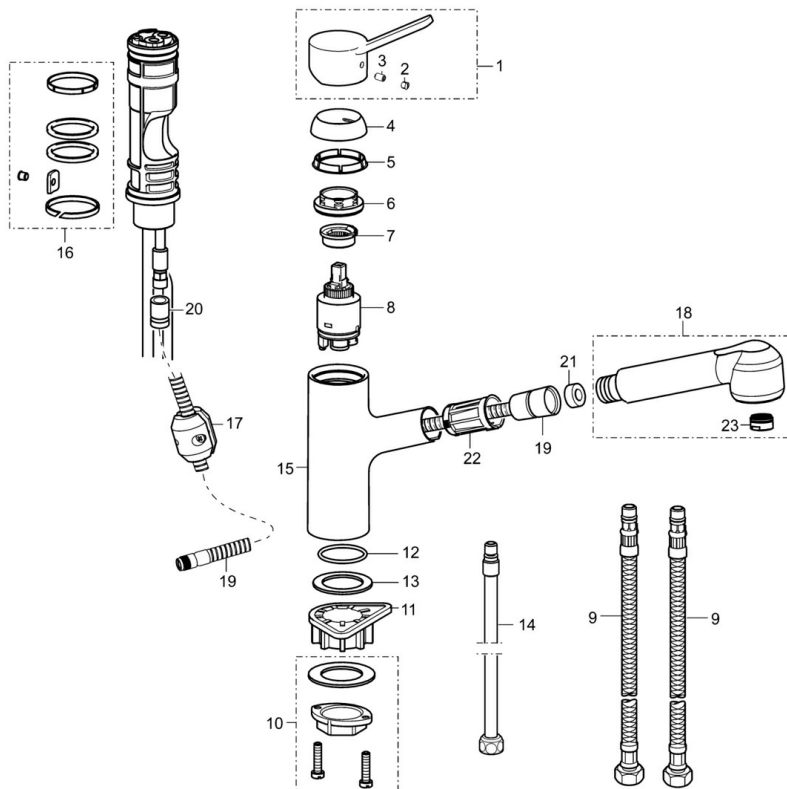

EAN: 4057304002427
static.hansa.com/49522203

- Küche
- Einhebelmischer
- Standmontage
- Chrom
- Schwenkbarer Auslauf
- Einhandbedienhebel/Griff, Hebel mit W+K-Kennzeichnung
- Temperaturbegrenzer, Heißwassersperre einstellbar (im Lieferumfang enthalten)
- ϕ 3.5 classic Steuerpatrone mit keramischen Dichtscheiben zur Wassermengen- und Temperatureinstellung
- Anschluss über flexible Druckschläuche
- Eigensicher gegen Rückfließen im häuslichen Gebrauch (nach DIN EN 1717)

Technische Daten

Technische Eigenschaften

DN-Größe (Nennmaß)	DN15
Warmwasserversorgung	max. +70°C
Arbeitsdruck	0.5-10 bar
Anschlussgröße	G3/8
Werkstoff	Messing

Vorschriften

EN Standard	EN 817
-------------	---------------

Zulassungen und Deklarationen

Konformitätserklärung	DoC
-----------------------	------------

Ersatzteile

SP4952203

	Name	Art.-Nr.
1	Hebel	59913972
2	Dekorkappe Grau	59912112
3	Schraube, M5x8, SW2.5	59904755
4	Abdeckkappe, 33x3 mm	59912504
5	Dichtung, 45x35.5x5.4	59913651
6	Spann-Mutter, M37x1, AF30 Ausgelaufen	59912111
7	Temperatur-Anschlagring	59912325
8	Kartusche, 3.5 Classic	59913075
9	Schlauch, M8x1-G3/8, L=600	79901264
10	Befestigungssatz	59913479
11	PVC-Befestigungsplatte	59910008
12	O-Ring, 35x2.5	59905020
13	Dichtung, 48x33.5x2	59902283
14	Anschlussrohr, M14x1, L=220 Ausgelaufen	59914041
15	Auslauf Ausgelaufen	79901272
16	Dichtungskit	59913313
17	Gegengewicht	59914039
18	Handbrause	79901271
19	Schlauch, M14x1-G1/2, L=1500	79901270
20	Übergangsmutter	59914028
21	Dichtung	79901279
22	Begrenzungskappe	79901273
23	Luftsprudler, M24x1	79900048
N.I.	Schlüssel, SW30/34	59912108