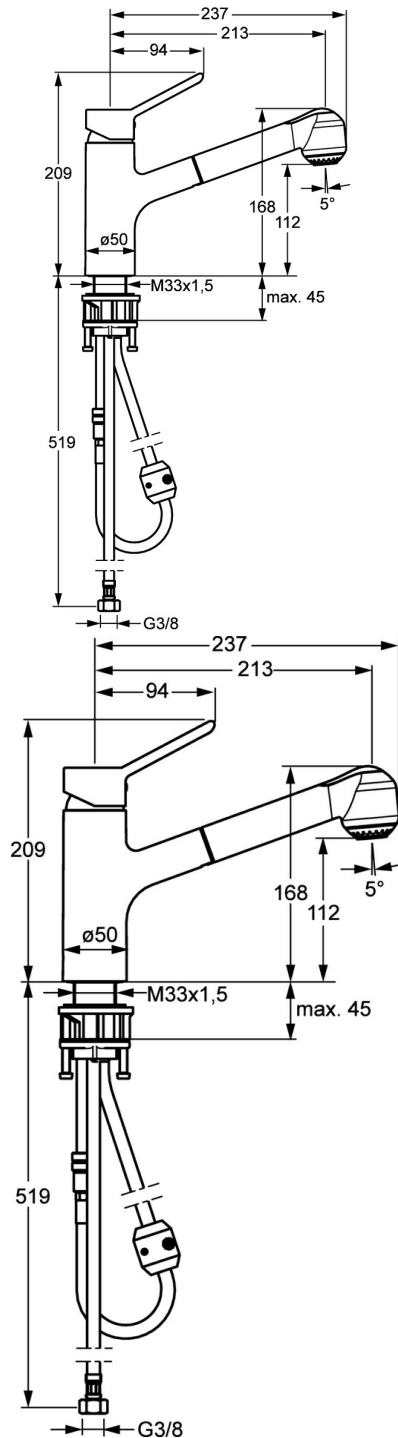

EAN: 4057304002427
static.hansa.com/49522203

- Küche
- Einhebelmischer
- Standmontage
- Chrom
- Schwenkbarer Auslauf
- Einhandbedienhebel/Griff, Hebel mit W+K-Kennzeichnung
- Temperaturbegrenzer, Heißwassersperre einstellbar (im Lieferumfang enthalten)
- ϕ 3.5 classic Steuerpatrone mit keramischen Dichtscheiben zur Wassermengen- und Temperatureinstellung
- Anschluss über flexible Druckschläuche
- Eigensicher gegen Rückfließen im häuslichen Gebrauch (nach DIN EN 1717)

Technische Daten

Technische Eigenschaften

DN-Größe (Nennmaß)	DN15
Warmwasserversorgung	max. +70°C
Arbeitsdruck	0.5-10 bar
Anschlussgröße	G3/8
Werkstoff	Messing

Vorschriften

EN Standard	EN 817
-------------	---------------

Zulassungen und Deklarationen

Konformitätserklärung	DoC
-----------------------	------------

Ersatzteile

SP4952203

	Name	Art.-Nr.
1	Hebel	59913972
2	Dekorkappe Grau	59912112
3	Schraube, M5x8, SW2.5	59904755
4	Abdeckkappe, 33x3 mm	59912504
5	Dichtung, 45x35.5x5.4	59913651
6	Spann-Mutter, M37x1, AF30 Ausgelaufen	59912111
7	Temperatur-Anschlagring	59912325
8	Kartusche, 3.5 Classic	59913075
9	Schlauch, M8x1-G3/8, L=600	79901264
10	Befestigungssatz	59913479
11	PVC-Befestigungsplatte	59910008
12	O-Ring, 35x2.5	59905020
13	Dichtung, 48x33.5x2	59902283
14	Anschlussrohr, M14x1, L=220 Ausgelaufen	59914041
15	Auslauf Ausgelaufen	79901272
16	Dichtungskit	59913313
17	Gegengewicht	59914039
18	Handbrause	79901271
19	Schlauch, M14x1-G1/2, L=1500	79901270
20	Übergangsmutter	59914028
21	Dichtung	79901279
22	Begrenzungskappe	79901273
23	Luftsprudler, M24x1	79900048
N.I.	Schlüssel, SW30/34	59912108