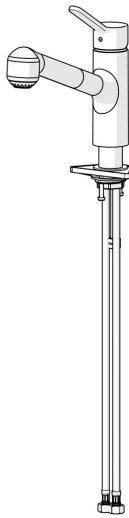

EAN: 4057304002427
static.hansa.com/49522203

- Küche
- Einhebelmischer
- Standmontage
- Chrom
- Schwenkbarer Auslauf
- Einhandbedienhebel/Griff, Hebel mit W+K-Kennzeichnung
- Temperaturbegrenzer, Heißwassersperre einstellbar (im Lieferumfang enthalten)
- ϕ 3.5 classic Steuerpatrone mit keramischen Dichtscheiben zur Wassermengen- und Temperatureinstellung
- Anschluss über flexible Druckschläuche
- Eigensicher gegen Rückfließen im häuslichen Gebrauch (nach DIN EN 1717)

Technische Daten

Technische Eigenschaften

DN-Größe (Nennmaß)	DN15
Warmwasserversorgung	max. +70°C
Arbeitsdruck	0.5-10 bar
Anschlussgröße	G3/8
Werkstoff	Messing

Vorschriften

EN Standard	EN 817
-------------	---------------

Zulassungen und Deklarationen

Konformitätserklärung	DoC
-----------------------	------------

Ersatzteile

SP4952203

	Name	Art.-Nr.
1	Hebel	59913972
2	Dekorkappe Grau	59912112
3	Schraube, M5x8, SW2.5	59904755
4	Abdeckkappe, 33x3 mm	59912504
5	Dichtung, 45x35.5x5.4	59913651
6	Spann-Mutter, M37x1, AF30 Ausgelaufen	59912111
7	Temperatur-Anschlagring	59912325
8	Kartusche, 3.5 Classic	59913075
9	Schlauch, M8x1-G3/8, L=600	79901264
10	Befestigungssatz	59913479
11	PVC-Befestigungsplatte	59910008
12	O-Ring, 35x2.5	59905020
13	Dichtung, 48x33.5x2	59902283
14	Anschlussrohr, M14x1, L=220 Ausgelaufen	59914041
15	Auslauf Ausgelaufen	79901272
16	Dichtungskit	59913313
17	Gegengewicht	59914039
18	Handbrause	79901271
19	Schlauch, M14x1-G1/2, L=1500	79901270
20	Übergangsmutter	59914028
21	Dichtung	79901279
22	Begrenzungskappe	79901273
23	Luftsprudler, M24x1	79900048
N.I.	Schlüssel, SW30/34	59912108