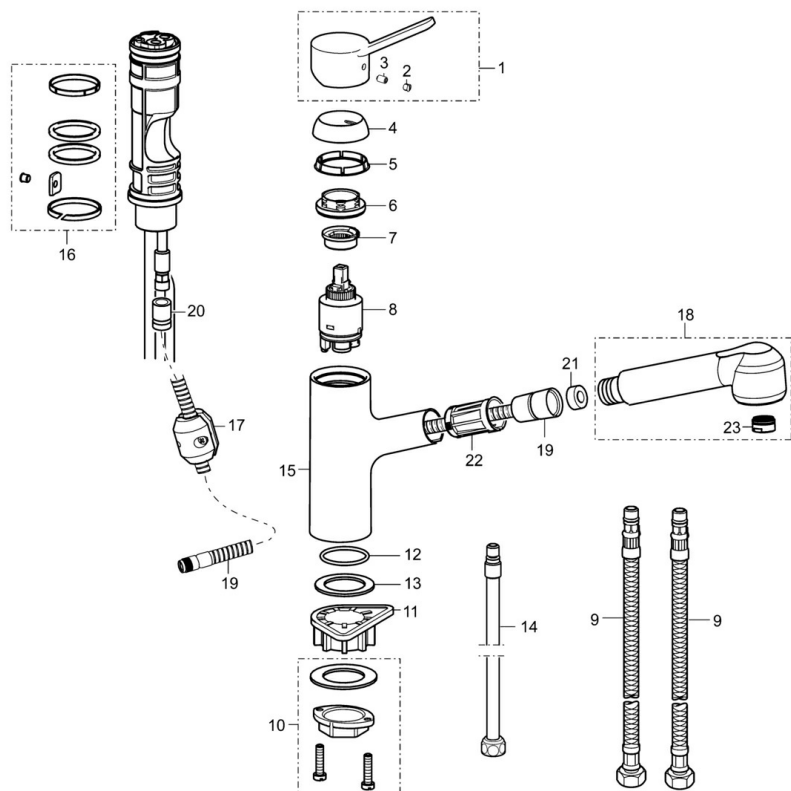

EAN: 4057304002427
static.hansa.com/49522203

- Kuchyně
- Jednopáková
- Stojánková
- Chrom
- Otočné výtokové rameno
- Jedna ovládací páka / rukojeť, Páka se symboly teplé a studené vody
- Funkce pro nastavení maximální teploty a průtoku vody, Nastavitelný omezovač teploty vody (součástí dodávky, možnost dodatečné instalace)
- \varnothing 35 mm keramická kartuše pro ovládání teploty a průtoku vody
- Flexibilní připojovací hadice
- zabezpečeno proti zpětnému toku při použití v domácnosti (podle DIN EN 1717)

Technické údaje

Technické vlastnosti

Velikost DN (jmenovitý rozměr)	DN15
Zdroj teplé vody	max. +70°C
Pracovní tlak	0.5-10 bar
Velikost přípojky	G3/8
Materiál	Mosaz

Předpisy

Norma EN	EN 817
----------	---------------

Schválení a Prohlášení

Prohlášení o shodě	DoC
--------------------	------------

Náhradní díly

SP4952203

	Název	Kód
1	Páka	59913972
2	Záslepka Šedá	59912112
3	Šroub, M5x8, SW2.5	59904755
4	Krytka, 33x3 mm	59912504
5	Těsnění, 45x35.5x5.4	59913651
6	Upevňovací matice, M37x1, AF30 Ukončeno	59912111
7	Temperature adjustment limiter	59912325
8	Kartuše, 3.5 Classic	59913075
9	Hadice, M8x1-G3/8, L=600	79901264
10	Upevňovací set	59913479
11	Upevňovací destička	59910008
12	O-kroužek, 35x2.5	59905020
13	Těsnění, 48x33.5x2	59902283
14	Šroubení, M14x1, L=220 Ukončeno	59914041
15	Výtokové rameno Ukončeno	79901272
16	Těsnící sada	59913313
17	Counterbalance	59914039
18	Ruční sprcha	79901271
19	Hadice, M14x1-G1/2, L=1500	79901270
20	Redukce	59914028
21	Těsnění	79901279
22	Krytka Eko dřez	79901273
23	Aerator, M24x1	79900048
N.I.	Klíč, SW30/34	59912108