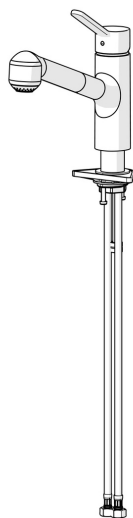

EAN: 4057304002427
static.hansa.com/49522203

- Kuchyně
- Jednopáková
- Stojánková
- Chrom
- Otočné výtokové rameno
- Jedna ovládací páka / rukojeť, Páka se symboly teplé a studené vody
- Funkce pro nastavení maximální teploty a průtoku vody, Nastavitelný omezovač teploty vody (součástí dodávky, možnost dodatečné instalace)
- \varnothing 35 mm keramická kartuše pro ovládání teploty a průtoku vody
- Flexibilní připojovací hadice
- zabezpečeno proti zpětnému toku při použití v domácnosti (podle DIN EN 1717)

Technické údaje

Technické vlastnosti

Velikost DN (jmenovitý rozměr)	DN15
Zdroj teplé vody	max. +70°C
Pracovní tlak	0.5-10 bar
Velikost přípojky	G3/8
Materiál	Mosaz

Předpisy

Norma EN	EN 817
----------	---------------

Schválení a Prohlášení

Prohlášení o shodě	DoC
--------------------	------------

Náhradní díly

SP4952203

	Název	Kód
1	Páka	59913972
2	Záslepka Šedá	59912112
3	Šroub, M5x8, SW2.5	59904755
4	Krytka, 33x3 mm	59912504
5	Těsnění, 45x35.5x5.4	59913651
6	Upevňovací matice, M37x1, AF30 Ukončeno	59912111
7	Temperature adjustment limiter	59912325
8	Kartuše, 3.5 Classic	59913075
9	Hadice, M8x1-G3/8, L=600	79901264
10	Upevňovací set	59913479
11	Upevňovací destička	59910008
12	O-kroužek, 35x2.5	59905020
13	Těsnění, 48x33.5x2	59902283
14	Šroubení, M14x1, L=220 Ukončeno	59914041
15	Výtokové rameno Ukončeno	79901272
16	Těsnící sada	59913313
17	Counterbalance	59914039
18	Ruční sprcha	79901271
19	Hadice, M14x1-G1/2, L=1500	79901270
20	Redukce	59914028
21	Těsnění	79901279
22	Krytka Eko dřez	79901273
23	Aerator, M24x1	79900048
N.I.	Klíč, SW30/34	59912108