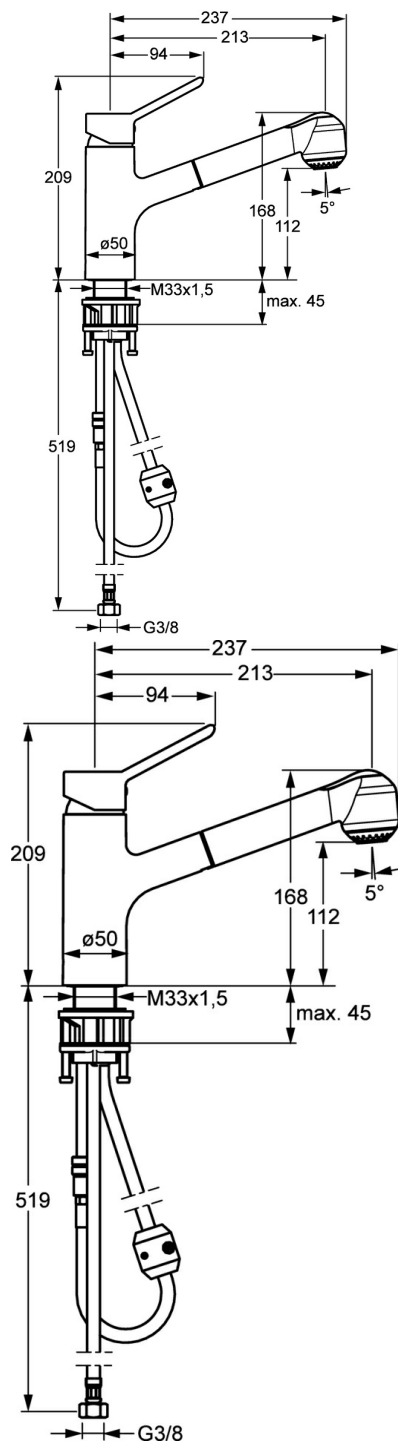

EAN: 4057304002427
static.hansa.com/49522203

- Kuchyně
- Jednopáková
- Stojánková
- Chrom
- Otočné výtokové rameno
- Jedna ovládací páka / rukojeť, Páka se symboly teplé a studené vody
- Funkce pro nastavení maximální teploty a průtoku vody, Nastavitelný omezovač teploty vody (součástí dodávky, možnost dodatečné instalace)
- \varnothing 35 mm keramická kartuše pro ovládání teploty a průtoku vody
- Flexibilní připojovací hadice
- zabezpečeno proti zpětnému toku při použití v domácnosti (podle DIN EN 1717)

Technické údaje

Technické vlastnosti

Velikost DN (jmenovitý rozměr)	DN15
Zdroj teplé vody	max. +70°C
Pracovní tlak	0.5-10 bar
Velikost přípojky	G3/8
Materiál	Mosaz

Předpisy

Norma EN	EN 817
----------	---------------

Schválení a Prohlášení

Prohlášení o shodě	DoC
--------------------	------------

Náhradní díly

SP4952203

	Název	Kód
1	Páka	59913972
2	Záslepka Šedá	59912112
3	Šroub, M5x8, SW2.5	59904755
4	Krytka, 33x3 mm	59912504
5	Těsnění, 45x35.5x5.4	59913651
6	Upevňovací matice, M37x1, AF30 Ukončeno	59912111
7	Temperature adjustment limiter	59912325
8	Kartuše, 3.5 Classic	59913075
9	Hadice, M8x1-G3/8, L=600	79901264
10	Upevňovací set	59913479
11	Upevňovací destička	59910008
12	O-kroužek, 35x2.5	59905020
13	Těsnění, 48x33.5x2	59902283
14	Šroubení, M14x1, L=220 Ukončeno	59914041
15	Výtokové rameno Ukončeno	79901272
16	Těsnící sada	59913313
17	Counterbalance	59914039
18	Ruční sprcha	79901271
19	Hadice, M14x1-G1/2, L=1500	79901270
20	Redukce	59914028
21	Těsnění	79901279
22	Krytka Eko dřez	79901273
23	Aerator, M24x1	79900048
N.I.	Klíč, SW30/34	59912108