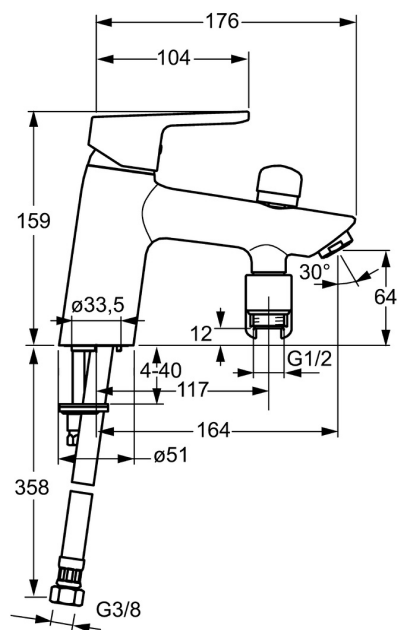

EAN: 4015474254466
static.hansa.com/49512203

- Sprcha a vaňa
- Jednopaková
- Montáž na okraj vane
- Chróm
- CASCADE® - aerátor
- Páka so symbolom teplej a studenej vody, Jedna ovládacia páka / rukoväť
- Ťažný prepínač, Automatické vrátenie prepínača do pôvodnej polohy
- Funkcie pre nastavenie maximálnej teploty a prietoku vody, Nastaviteľný obmedzovač teploty vody (súčasť dodávky, možnosť dodatočnej inštalácie)
- Spätný ventil (-y), ø 35 mm keramická kartuša pre ovládanie teploty a prietoku vody
- Flexibilné pripojovacie hadičky
- Telo batérie z mosadze DZR, Vodné cesty bez poniklovania
- zabezpečené proti spätnému toku pri použití v domácnosti (podľa DIN EN 1717)

Technické údaje

Vlastnosti prietoku

Prietok pri tlaku 3 bar

20.4 / 19.2 l/min

Technické vlastnosti

Veľkosť DN (menovitý rozmer)

DN15

Dodávka teplej vody

max. +70°C

Pracovný tlak

0.5-10 bar

Spojovacia veľkosť

G3/8

Projection

164 mm

Spätná klapka (STN EN 1717)

DoC

Náhradné diely

SP49512203

Název	Kód
1 Ovládacia rukoväť	59913827
1.1 Skrutka, M5x8, SW2.5	59904755
1.3 Záslepka Sivá	59912112
2 Krytka, 33x3 mm	59912504
3 Prítlačná matica, M40x1	1003409V
4 Kartuš, 3.5 Eco	59912324
4 Kartuš, 3.5 Classic	59913075
4.1 Temperature adjustment limiter	59912325
4.3 O-kružok, d 28.24x2.62 Ukončené	59912590
4.4 O-kružok, d 10.10x1.60 Ukončené	59905072
5.1 Dištančný krúžok Ukončené	59906787
5.3 Tesnenie, 43x37x3	59912506
5.5	59904765
5.6 Skrutka, M8x1, SW13	59904766
5.7 Upevňovací set	59910749
5.8 Flexibilná hadička, L=430, G3/8-M10x1	59912515
5.9 O-kružok, d 7.65x1.78	59902337
5.10 Tesnenie, 9.5x14.4x2	59912551
5.11 Upevňovacia skrutka, M8x1, L=140	59912474
6 Aerátor, M24x1 D	59911829
7 Prepínač	59912656
7.1 Spätný ventil	59905714
8 Držiak Ukončené	59912880
N.I. Kľúč, SW30/34	59912108