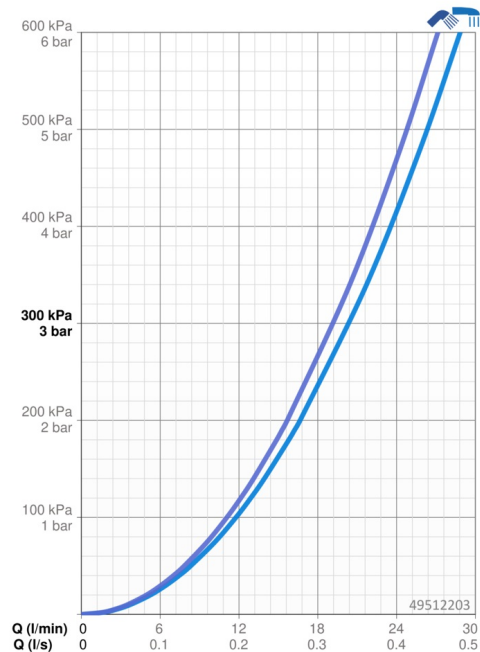

Technické údaje

Vlastnosti prietoku

Prietok pri tlaku 3 bar

20.4 / 19.2 l/min

Technické vlastnosti

Veľkosť DN (menovitý rozmer)

DN15

Dodávka teplej vody

max. +70°C

Pracovný tlak

0.5-10 bar

Spojovacia veľkosť

G3/8

Projection

164 mm

Spätná klapka (STN EN 1717)

EB

Materiál

Mosadz

Predpisy

Norma EN

EN 817

Schválenia a Prehlásenia

Vyhlásenie o zhode

DoC