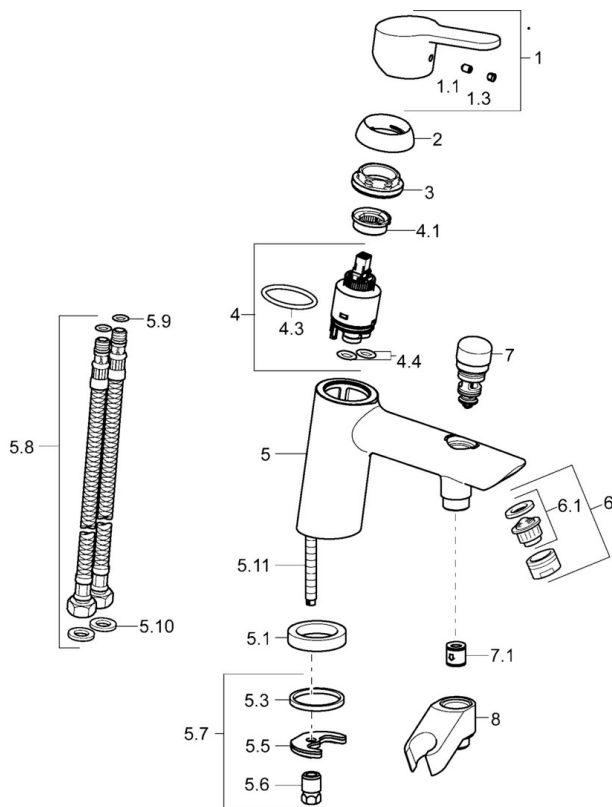

EAN: 4015474254466
static.hansa.com/49512203

- Sprcha a vaňa
- Jednopaková
- Montáž na okraj vane
- Chróm
- CASCADE® - aerátor
- Páka so symbolom teplej a studenej vody, Jedna ovládacia páka / rukoväť
- Ťažný prepínač, Automatické vrátenie prepínača do pôvodnej polohy
- Funkcie pre nastavenie maximálnej teploty a prietoku vody, Nastaviteľný obmedzovač teploty vody (súčasť dodávky, možnosť dodatočnej inštalácie)
- Spätný ventil (-y), ø 35 mm keramická kartuša pre ovládanie teploty a prietoku vody
- Flexibilné pripojovacie hadičky
- Telo batérie z mosadze DZR, Vodné cesty bez poniklovania
- zabezpečené proti spätnému toku pri použití v domácnosti (podľa DIN EN 1717)

DoC

Náhradné diely

SP49512203

Název	Kód
1 Ovládacia rukoväť	59913827
1.1 Skrutka, M5x8, SW2.5	59904755
1.3 Záslepka Sivá	59912112
2 Krytka, 33x3 mm	59912504
3 Prítlačná matica, M40x1	1003409V
4 Kartuš, 3.5 Eco	59912324
4 Kartuš, 3.5 Classic	59913075
4.1 Temperature adjustment limiter	59912325
4.3 O-kružok, d 28.24x2.62 Ukončené	59912590
4.4 O-kružok, d 10.10x1.60 Ukončené	59905072
5.1 Dištančný krúžok Ukončené	59906787
5.3 Tesnenie, 43x37x3	59912506
5.5	59904765
5.6 Skrutka, M8x1, SW13	59904766
5.7 Upevňovací set	59910749
5.8 Flexibilná hadička, L=430, G3/8-M10x1	59912515
5.9 O-kružok, d 7.65x1.78	59902337
5.10 Tesnenie, 9.5x14.4x2	59912551
5.11 Upevňovacia skrutka, M8x1, L=140	59912474
6 Aerátor, M24x1 D	59911829
7 Prepínač	59912656
7.1 Spätný ventil	59905714
8 Držiak Ukončené	59912880
N.I. Kľúč, SW30/34	59912108