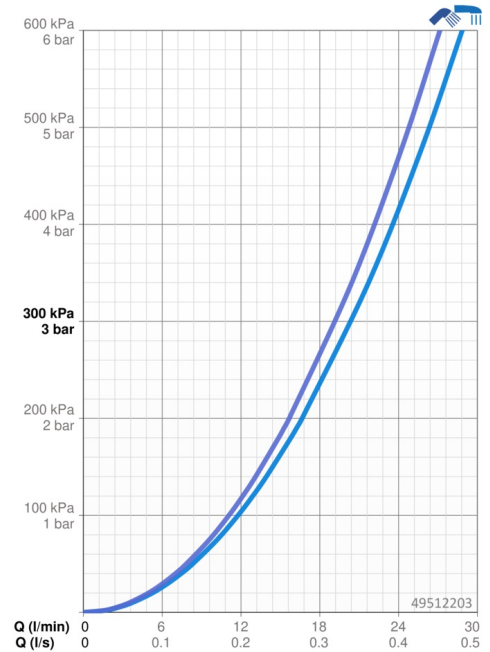

Technische gegevens

Doorstromingseigenschappen

Doorstroomhoeveelheid bij 3 bar **20.4 / 19.2 l/min**

Technische eigenschappen

DN-maat **DN15**
Warmwatertoevoer **max. +70°C**
Werkdruk **0.5-10 bar**
Aansluitmaat **G3/8**
Projection **164 mm**
Terugstroom beveiliging (EN1717) **EB**
Materiaal **brass**

Voorschriften

EN-norm **EN 817**

Toestemmingen en Verklaringen

Verklaring van overeenstemming **DoC**