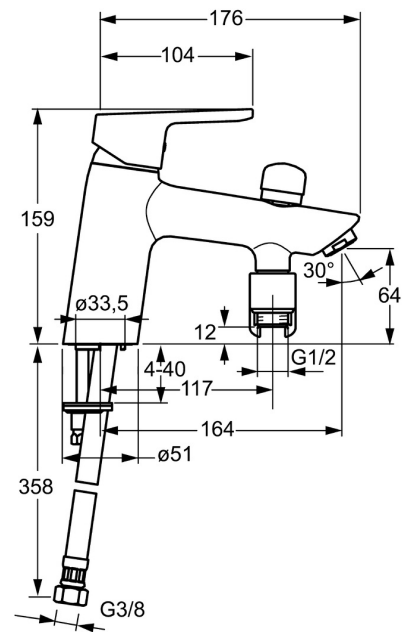

EAN: 4015474254466  
[static.hansa.com/49512203](https://static.hansa.com/49512203)

- Bad en douche
- Eengreeps
- Badrandmontage
- Chroom
- CASCADE® mousseur
- Hendel met warm-koud-aanduiding, Eengreeps bediend
- Trekstelling, Automatische reset
- Temperatuurbegrenzer, Temperatuurbegrenzer (achteraf instelbaar)
- Terugslagklep,  $\varnothing$  35 mm keramisch binnenwerk voor debiet en temperatuur instelling
- Flexibele aansluitlang(en)
- Kraanhuis gemaakt van DZR messing, Oppervlakte met watercontact zonder nikkelcoating
- Ingebouwde beveiliging tegen terugstromen Voor gebruik in huis (conform DIN EN 1717)

### Technische eigenschappen

DN-maat **DN15**  
 Warmwatertoevoer **max. +70°C**  
 Werkdruk **0.5-10 bar**  
 Aansluitmaat **G3/8**  
 Projection **164 mm**  
 Terugstroom beveiliging (EN1717) **EB**  
 Materiaal **brass**

### SP49512203

	Naam	Code
1	Hendel Chroom	59913827
1.1	Schroef, M5x8, SW2.5	59904755
1.3	Sierdop Grijs	59912112
2	Kap, 33x3 mm Chroom	59912504
3	Schroefring, M40x1	1003409V
4	Binnenwerk, 3.5 Eco	59912324
4	Binnenwerk, 3.5 Classic	59913075
4.1	Temperature adjustment limiter	59912325
4.3	O-ring, d 28.24x2.62 Stopgezet	59912590
4.4	O-ring, d 10.10x1.60 Stopgezet	59905072
5.1	Afstandhouder ring Stopgezet	59906787
5.3	Dichting, 43x37x3	59912506
5.5	Fixing plate	59904765
5.6	Schroef, M8x1, SW13	59904766
5.7	Bevestigingsset	59910749
5.8	Flexibele aansluitingen, L=430, G3/8-M10x1	59912515
5.9	O-ring, d 7.65x1.78	59902337
5.10	Dichting, 9.5x14.4x2	59912551
5.11	Bevestigingsschroeven, M8x1, L=140	59912474
6	Mousseur, M24x1 D Chroom	59911829
7	Omsteller Chroom	59912656
7.1	Terugslagklep	59905714
8	Houder Chroom Stopgezet	59912880
N.I.	Sleutel, SW30/34	59912108