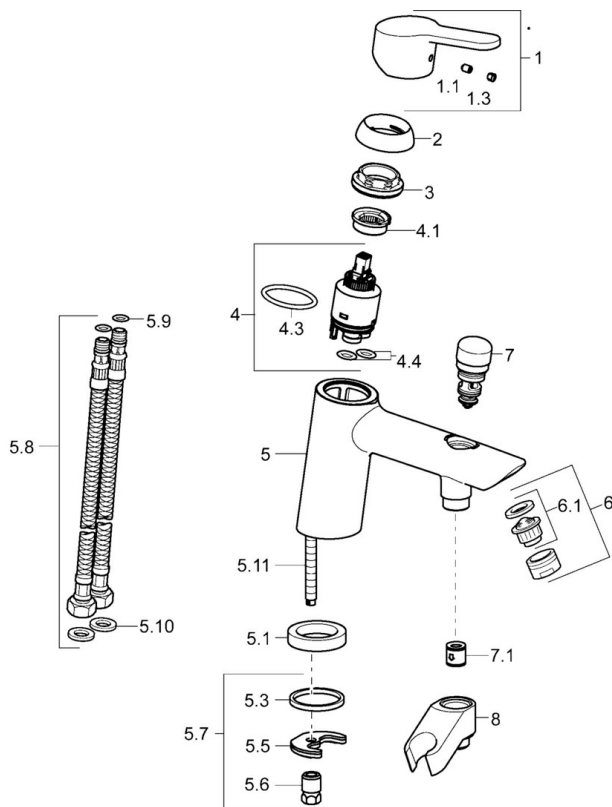

EAN: 4015474254466  
[static.hansa.com/49512203](https://static.hansa.com/49512203)

- Bad en douche
- Eengreeps
- Badrandmontage
- Chroom
- CASCADE® mousseur
- Hendel met warm-koud-aanduiding, Eengreeps bediend
- Trekstelling, Automatische reset
- Temperatuurbegrenzer, Temperatuurbegrenzer (achteraf instelbaar)
- Terugslagklep,  $\varnothing$  35 mm keramisch binnenwerk voor debiet en temperatuur instelling
- Flexibele aansluitlang(en)
- Kraanhuis gemaakt van DZR messing, Oppervlakte met watercontact zonder nikkelcoating
- Ingebouwde beveiliging tegen terugstromen Voor gebruik in huis (conform DIN EN 1717)

### Technische eigenschappen

DN-maat **DN15**  
 Warmwatertoevoer **max. +70°C**  
 Werkdruk **0.5-10 bar**  
 Aansluitmaat **G3/8**  
 Projection **164 mm**  
 Terugstroom beveiliging (EN1717) **EB**  
 Materiaal **brass**

### Voorschriften

EN-norm **EN 817**

### SP49512203

	Naam	Code
1	Hendel Chroom	59913827
1.1	Schroef, M5x8, SW2.5	59904755
1.3	Sierdop Grijs	59912112
2	Kap, 33x3 mm Chroom	59912504
3	Schroefring, M40x1	1003409V
4	Binnenwerk, 3.5 Eco	59912324
4	Binnenwerk, 3.5 Classic	59913075
4.1	Temperature adjustment limiter	59912325
4.3	O-ring, d 28.24x2.62 Stopgezet	59912590
4.4	O-ring, d 10.10x1.60 Stopgezet	59905072
5.1	Afstandhouder ring Stopgezet	59906787
5.3	Dichting, 43x37x3	59912506
5.5	Fixing plate	59904765
5.6	Schroef, M8x1, SW13	59904766
5.7	Bevestigingsset	59910749
5.8	Flexibele aansluitingen, L=430, G3/8-M10x1	59912515
5.9	O-ring, d 7.65x1.78	59902337
5.10	Dichting, 9.5x14.4x2	59912551
5.11	Bevestigingsschroeven, M8x1, L=140	59912474
6	Mousseur, M24x1 D Chroom	59911829
7	Omsteller Chroom	59912656
7.1	Terugslagklep	59905714
8	Houder Chroom Stopgezet	59912880
N.I.	Sleutel, SW30/34	59912108