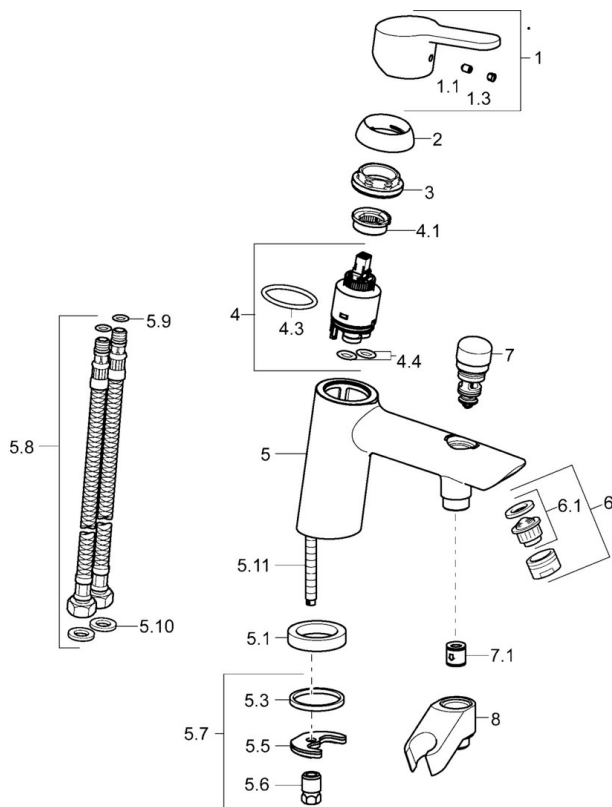

EAN: 4015474254466
static.hansa.com/49512203

- Wanne & Dusche
- Einhebelmischer
- Wannenrandmontage
- Chrom
- CASCADE® Strahlregler
- Hebel mit W+K-Kennzeichnung, Einhandbedienhebel/Griff
- Zugumsteller, Automatische Rückstellung
- Temperaturbegrenzer, Heißwassersperre einstellbar (im Lieferumfang enthalten)
- Rückflussverhinderer, ø 3.5 classic Steuerpatrone mit keramischen Dichtscheiben zur Wassermengen- und Temperatureinstellung
- Anschluss über flexible Druckschläuche
- Armaturenkörper aus entzinkungsbeständigem Messing (DZR), Wasserwege ohne Nickelbeschichtung
- Eigensicher gegen Rückfließen im häuslichen Gebrauch (nach DIN EN 1717)

Technische Daten

Durchflusseigenschaften

Durchfluss bei 3 bar **20.4 / 19.2 l/min**

Technische Eigenschaften

DN-Größe (Nennmaß) **DN15**
 Warmwasserversorgung **max. +70°C**
 Arbeitsdruck **0.5-10 bar**
 Anschlussgröße **G3/8**
 Ausladung **164 mm**
 Sicherungseinrichtung (EN1717) **EB**
 Werkstoff **Messing**

Vorschriften

EN Standard **EN 817**

Zulassungen und Deklarationen

Konformitätserklärung **DoC**

Ersatzteile

SP49512203

	Name	Art.-Nr.
1	Hebel	59913827
1.1	Schraube, M5x8, SW2.5	59904755
1.3	Dekorkappe Grau	59912112
2	Abdeckkappe, 33x3 mm	59912504
3	Spann-Mutter, M40x1	1003409V
4	Kartusche, 3,5 Eco	59912324
4	Kartusche, 3,5 Classic	59913075
4.1	Temperatur-Anschlagring	59912325
4.3	O-Ring, d 28.24x2.62 Ausgelaufen	59912590
4.4	O-Ring, d 10.10x1.60 Ausgelaufen	59905072
5.1	Distanzring Ausgelaufen	59906787
5.3	Dichtung, 43x37x3	59912506
5.5	Befestigungsplatte	59904765
5.6	Schraube, M8x1, SW13	59904766
5.7	Befestigungssatz	59910749
5.8	Anschlußschlauch, L=430, G3/8-M10x1	59912515
5.9	O-Ring, d 7.65x1.78	59902337
5.10	Dichtung, 9.5x14.4x2	59912551
5.11	Befestigungsschraube, M8x1, L=140	59912474
6	Luftsprudler, M24x1 D	59911829
7	Umstellung	59912656
7.1	Rückschlagventil	59905714
8	Halter Ausgelaufen	59912880
N.I.	Schlüssel, SW30/34	59912108