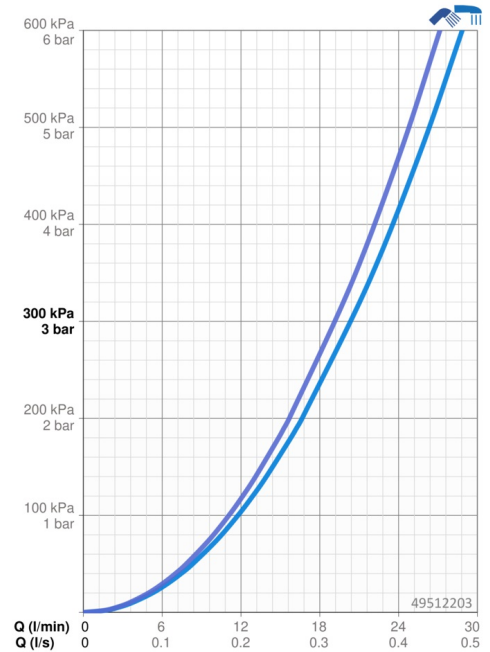

Technische Daten

Durchflusseigenschaften

Durchfluss bei 3 bar **20.4 / 19.2 l/min**

Technische Eigenschaften

DN-Größe (Nennmaß) **DN15**
Warmwasserversorgung **max. +70°C**
Arbeitsdruck **0.5-10 bar**
Anschlussgröße **G3/8**
Ausladung **164 mm**
Sicherungseinrichtung (EN1717) **EB**
Werkstoff **Messing**

Vorschriften

EN Standard **EN 817**

Zulassungen und Deklarationen

Konformitätserklärung **DoC**