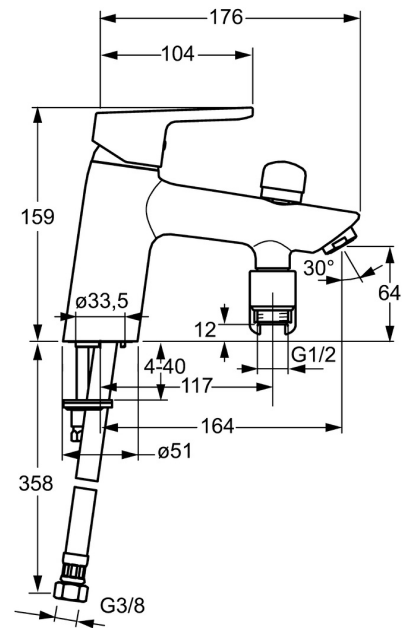

EAN: 4015474254466
static.hansa.com/49512203

- Wanne & Dusche
- Einhebelmischer
- Wannenrandmontage
- Chrom
- CASCADE® Strahlregler
- Hebel mit W+K-Kennzeichnung, Einhandbedienhebel/Griff
- Zugumsteller, Automatische Rückstellung
- Temperaturbegrenzer, Heißwassersperre einstellbar (im Lieferumfang enthalten)
- Rückflussverhinderer, ø 3.5 classic Steuerpatrone mit keramischen Dichtscheiben zur Wassermengen- und Temperatureinstellung
- Anschluss über flexible Druckschläuche
- Armaturenkörper aus entzinkungsbeständigem Messing (DZR), Wasserwege ohne Nickelbeschichtung
- Eigensicher gegen Rückfließen im häuslichen Gebrauch (nach DIN EN 1717)

Technische Daten

Durchflusseigenschaften

Durchfluss bei 3 bar **20.4 / 19.2 l/min**

Technische Eigenschaften

DN-Größe (Nennmaß) **DN15**
 Warmwasserversorgung **max. +70°C**
 Arbeitsdruck **0.5-10 bar**
 Anschlussgröße **G3/8**
 Ausladung **164 mm**
 Sicherungseinrichtung (EN1717) **EB**
 Werkstoff **Messing**

Vorschriften

EN Standard **EN 817**

Zulassungen und Deklarationen

Konformitätserklärung **DoC**

Ersatzteile

SP49512203

	Name	Art.-Nr.
1	Hebel	59913827
1.1	Schraube, M5x8, SW2.5	59904755
1.3	Dekorkappe Grau	59912112
2	Abdeckkappe, 33x3 mm	59912504
3	Spann-Mutter, M40x1	1003409V
4	Kartusche, 3,5 Eco	59912324
4	Kartusche, 3,5 Classic	59913075
4.1	Temperatur-Anschlagring	59912325
4.3	O-Ring, d 28.24x2.62 Ausgelaufen	59912590
4.4	O-Ring, d 10.10x1.60 Ausgelaufen	59905072
5.1	Distanzring Ausgelaufen	59906787
5.3	Dichtung, 43x37x3	59912506
5.5	Befestigungsplatte	59904765
5.6	Schraube, M8x1, SW13	59904766
5.7	Befestigungssatz	59910749
5.8	Anschlußschlauch, L=430, G3/8-M10x1	59912515
5.9	O-Ring, d 7.65x1.78	59902337
5.10	Dichtung, 9.5x14.4x2	59912551
5.11	Befestigungsschraube, M8x1, L=140	59912474
6	Luftsprudler, M24x1 D	59911829
7	Umstellung	59912656
7.1	Rückschlagventil	59905714
8	Halter Ausgelaufen	59912880
N.I.	Schlüssel, SW30/34	59912108