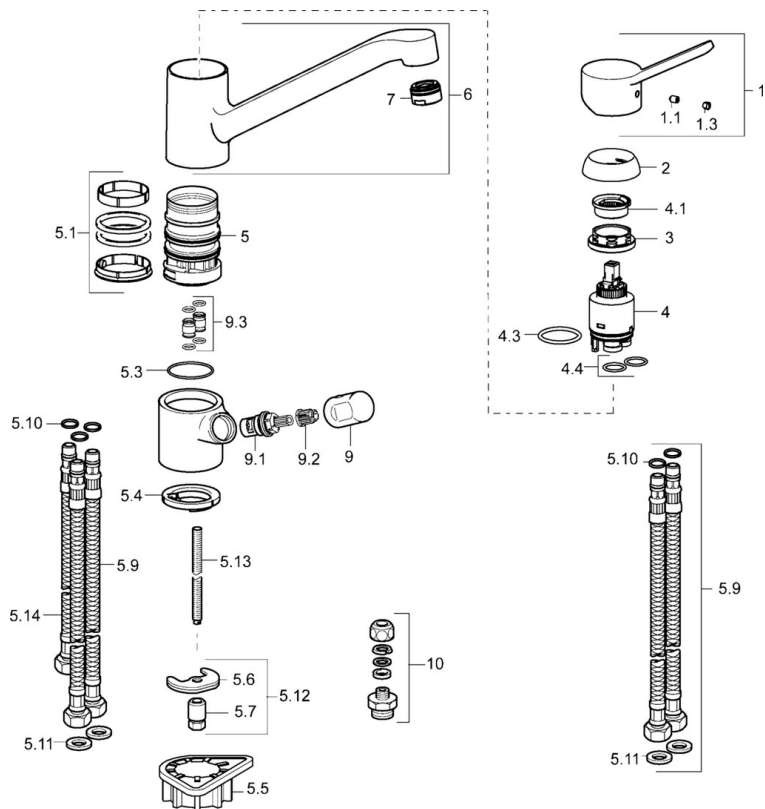

Predpisy

Norma EN	EN 817
Trieda hlučnosti	I (ISO 3822)

Schválenia a Prehlásenia

Vyhlásenie o zhode	DoC
--------------------	------------

Náhradné diely

SP49502203

Název	Kód
1 Ovládacia rukoväť	59913972
1.1 Skrutka, M5x8, SW2.5	59904755
1.3 Záslepka Sivá	59912112
2 Krytka, 33x3 mm	59912504
3 Prítlačná matica, M37x1, AF30 Ukončené	59912111
4 Kartuš, 3.5 Eco	59912324
4 Kartuš, 3.5 Classic	59913075
4.1 Temperature adjustment limiter	59912325
4.3 O-kružok, d 28.24x2.62 Ukončené	59912590
4.4 O-kružok, d 10.10x1.60 Ukončené	59905072
5.1 Tesnenie sada	1001264V
5.1 Tesnenie sada Ukončené	59913968
5.3 O-kružok, d 34x1.5	59913975
5.4 Gumové tesnenie	59914591
5.5 Podložka	59910008
5.6	59904765
5.7 Skrutka, M8x1, SW13	59904766
5.9 Flexibilná hadička, L=550, G3/8-M8x1	59913969
5.10 O-kružok, 6x1.4	59913266
5.11 Tesnenie, 9.5x14.4x2	59912551
5.12 Upevňovací set	59910749
5.13 Upevňovacia skrutka, M8x1, L=140	59912474
5.14 Pripájacie hadičky, M8x1, G3/8, L=370 Ukončené	59913974
6 Výtokové rameno	59913971
7 Aerátor, M24x1 (2011-)	59913739
9 Rukoväť Ukončené	59913977
9.1 Sedlo, G3/8	59913260
9.2 Adaptér Biela	59910235
9.3 Spojovacie potrubie Ukončené	59913976
10 Connector nipple, G3/4xG3/8 Ukončené	59910940
N.I. Kľúč, SW30/34	59912108
N.I. Gumové tesnenie, set Ukončené	59914043

SP49502203(2020)

	Názov	Kód
01	Ovládacía rukoväť	59913972
02	Krytka, 33x3 mm	59912504
03	Prítlačná matica, M37x1, SW30	1005680V
04	Kartuš, 3.5 Classic	59913075
05	Aerator, M24x1 STD HC A	59902366
06	Tesnenie sada	1001264V
07	Obmedzovač, 120°	59914489
08	Sedlo, G1/2	59914433
09	Rukoväť prepínača umývačky riadu Ukončené	59914715
10	Upevňovacia skrutka, M8x1, L=140	59912474
11	Upevňovací set	59910749
12	Podložka	59910008