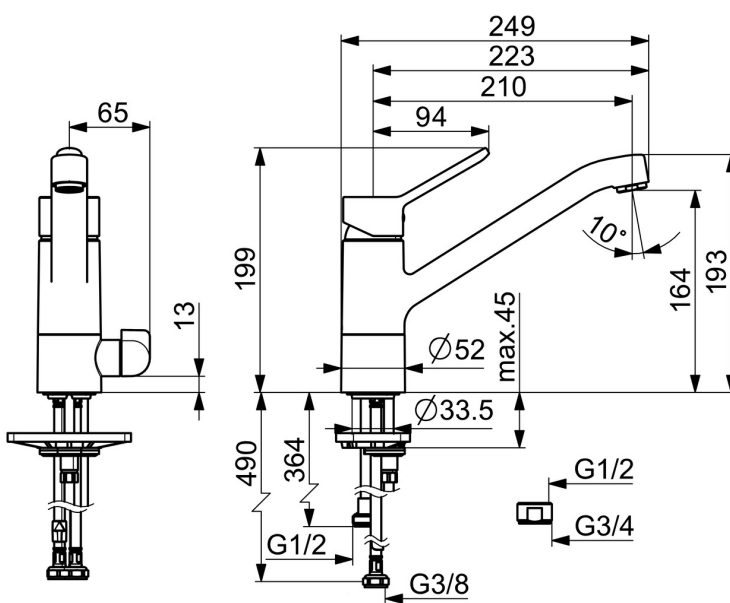

Technické údaje

Vlastnosti prietoku

Prietok pri tlaku 3 bar	12.0 l/min
Pokles tlaku pri prietoku (0,2 l/s)	3 bar

Technické vlastnosti

Veľkosť DN (menovitý rozmer)	DN15
Dodávka teplej vody	max. +70°C
Pracovný tlak	0.5-10 bar
Spojovacia veľkosť	G3/8
Projection	210 mm
Spätná klapka (STN EN 1717)	AA
Materiál	Mosadz

Predpisy

Norma EN	EN 817
Trieda hlučnosti	I (ISO 3822)

Schválenia a Prehlásenia

Vyhlásenie o zhode	DoC
--------------------	------------

Náhradné diely

SP49502203

Název	Kód
1 Ovládacia rukoväť	59913972
1.1 Skrutka, M5x8, SW2.5	59904755
1.3 Záslepka Sivá	59912112
2 Krytka, 33x3 mm	59912504
3 Prítlačná matica, M37x1, AF30 Ukončené	59912111
4 Kartuš, 3.5 Eco	59912324
4 Kartuš, 3.5 Classic	59913075
4.1 Temperature adjustment limiter	59912325
4.3 O-kružok, d 28.24x2.62 Ukončené	59912590
4.4 O-kružok, d 10.10x1.60 Ukončené	59905072
5.1 Tesnenie sada	1001264V
5.1 Tesnenie sada Ukončené	59913968
5.3 O-kružok, d 34x1.5	59913975
5.4 Gumové tesnenie	59914591
5.5 Podložka	59910008
5.6	59904765
5.7 Skrutka, M8x1, SW13	59904766
5.9 Flexibilná hadička, L=550, G3/8-M8x1	59913969
5.10 O-kružok, 6x1.4	59913266
5.11 Tesnenie, 9.5x14.4x2	59912551
5.12 Upevňovací set	59910749
5.13 Upevňovacia skrutka, M8x1, L=140	59912474
5.14 Pripájacie hadičky, M8x1, G3/8, L=370 Ukončené	59913974
6 Výtokové rameno	59913971
7 Aerátor, M24x1 (2011-)	59913739
9 Rukoväť Ukončené	59913977
9.1 Sedlo, G3/8	59913260
9.2 Adaptér Biela	59910235
9.3 Spojovacie potrubie Ukončené	59913976
10 Connector nipple, G3/4xG3/8 Ukončené	59910940
N.I. Kľúč, SW30/34	59912108
N.I. Gumové tesnenie, set Ukončené	59914043