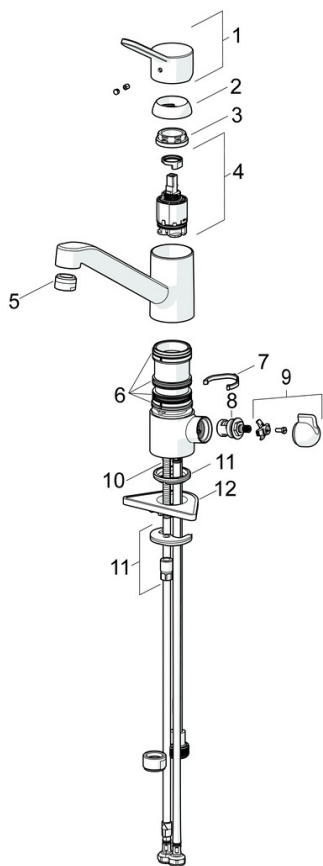

Predpisy

Norma EN	EN 817
Trieda hlučnosti	I (ISO 3822)

Schválenia a Prehlásenia

Vyhlásenie o zhode	DoC
--------------------	------------

Náhradné diely

SP49502203

Název	Kód
1 Ovládacia rukoväť	59913972
1.1 Skrutka, M5x8, SW2.5	59904755
1.3 Záslepka Sivá	59912112
2 Krytka, 33x3 mm	59912504
3 Prítlačná matica, M37x1, AF30 Ukončené	59912111
4 Kartuš, 3.5 Eco	59912324
4 Kartuš, 3.5 Classic	59913075
4.1 Temperature adjustment limiter	59912325
4.3 O-kružok, d 28.24x2.62 Ukončené	59912590
4.4 O-kružok, d 10.10x1.60 Ukončené	59905072
5.1 Tesnenie sada	1001264V
5.1 Tesnenie sada Ukončené	59913968
5.3 O-kružok, d 34x1.5	59913975
5.4 Gumové tesnenie	59914591
5.5 Podložka	59910008
5.6	59904765
5.7 Skrutka, M8x1, SW13	59904766
5.9 Flexibilná hadička, L=550, G3/8-M8x1	59913969
5.10 O-kružok, 6x1.4	59913266
5.11 Tesnenie, 9.5x14.4x2	59912551
5.12 Upevňovací set	59910749
5.13 Upevňovacia skrutka, M8x1, L=140	59912474
5.14 Pripájacie hadičky, M8x1, G3/8, L=370 Ukončené	59913974
6 Výtokové rameno	59913971
7 Aerátor, M24x1 (2011-)	59913739
9 Rukoväť Ukončené	59913977
9.1 Sedlo, G3/8	59913260
9.2 Adaptér Biela	59910235
9.3 Spojovacie potrubie Ukončené	59913976
10 Connector nipple, G3/4xG3/8 Ukončené	59910940
N.I. Kľúč, SW30/34	59912108
N.I. Gumové tesnenie, set Ukončené	59914043

SP49502203(2020)

	Názov	Kód
01	Ovládacía rukoväť	59913972
02	Krytka, 33x3 mm	59912504
03	Prítlačná matica, M37x1, SW30	1005680V
04	Kartuš, 3.5 Classic	59913075
05	Aerator, M24x1 STD HC A	59902366
06	Tesnenie sada	1001264V
07	Obmedzovač, 120°	59914489
08	Sedlo, G1/2	59914433
09	Rukoväť prepínača umývačky riadu Ukončené	59914715
10	Upevňovacia skrutka, M8x1, L=140	59912474
11	Upevňovací set	59910749
12	Podložka	59910008