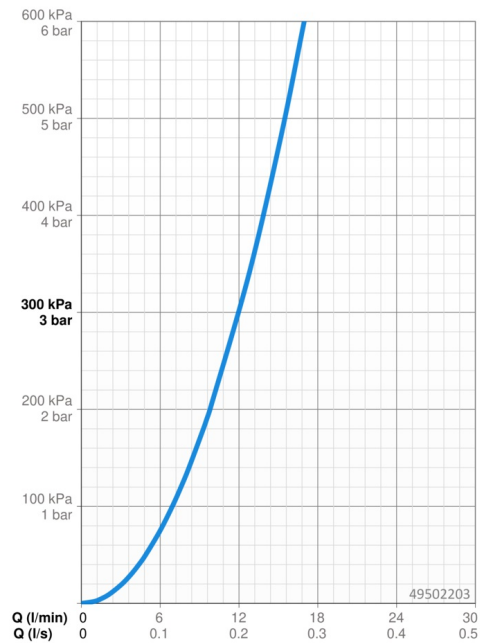

Technické údaje

Vlastnosti prietoku

Prietok pri tlaku 3 bar	12.0 l/min
Pokles tlaku pri prietoku (0,2 l/s)	3 bar

Technické vlastnosti

Veľkosť DN (menovitý rozmer)	DN15
Dodávka teplej vody	max. +70°C
Pracovný tlak	0.5-10 bar
Spojovacia veľkosť	G3/8
Projection	210 mm
Spätná klapka (STN EN 1717)	AA
Materiál	Mosadz

Predpisy

Norma EN	EN 817
Trieda hlučnosti	I (ISO 3822)

Schválenia a Prehlásenia

Vyhlásenie o zhode	DoC

Náhradné diely