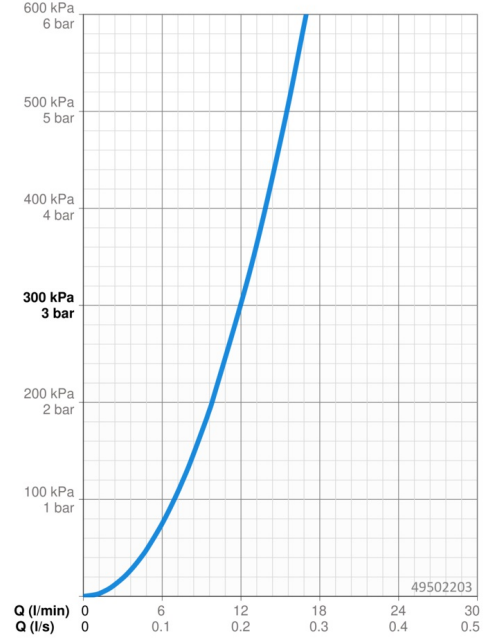

Dati tecnici

Caratteristiche flusso

Portata 3 bar	12.0 l/min
Perdita di pressione con portata (0,2 l/s)	3 bar

Caratteristiche tecniche

Misura DN (dimensione nominale)	DN15
Fornitura di acqua calda	max. +70°C
Pressione di esercizio	0.5-10 bar
Misura della connessione	G3/8
Projection	210 mm
Backflow prevention (EN1717)	AA
Materiale	Ottone

Norme

Standard EN	EN 817
Classe di rumorosità	I (ISO 3822)

Certificati/Dichiarazioni

Dichiarazione di conformità	DoC

Parti di ricambio