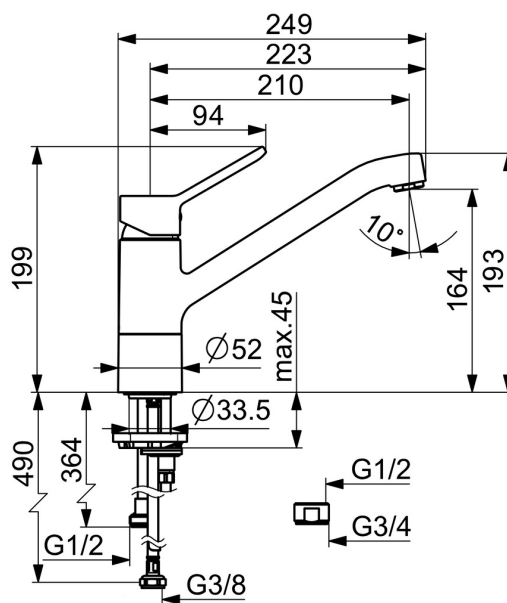

EAN: 4015474261082
static.hansa.com/49502203

- Cucina
- Monocomando, Valvola per lavastoviglie
- Montaggio d'appoggio
- Cromo
- Bocca orientabile
- Rompigetto Standard
- Valvola per lavastoviglie
- Leva con simbolo F+C, Leva/Manopola monocomando
- Limitatore di temperatura, Limitatore di temperatura regolabile
- Cartuccia a dischi ceramici ϕ 35mm
- Collegamento con flessibili
- Ottone DZR, Sistema di installazione rapida

Dati tecnici

Caratteristiche flusso

Portata 3 bar	12.0 l/min
Perdita di pressione con portata (0,2 l/s)	3 bar

Caratteristiche tecniche

Misura DN (dimensione nominale)	DN15
Fornitura di acqua calda	max. +70°C
Pressione di esercizio	0.5-10 bar
Misura della connessione	G3/8
Projection	210 mm
Backflow prevention (EN1717)	AA
Materiale	Ottone

SP49502203(2020)

	Nome	Codice
01	Leva Cromo	59913972
02	Cappuccio, 33x3 mm Cromo	59912504
03	Dado di fissaggio, M37x1, SW30	1005680V
04	Cartuccia, 3.5 Classic	59913075
05	Aeratore, M24x1 STD HC A Cromo	59902366
06	Kit di guarnizione	1001264V
07	Vite per bloccaggio bocca, 120°	59914489
08	Vitone, G1/2	59914433
09	Maniglia per valvola lavatrice Cromo Fuori produzione	59914715
10	Viti di fissaggio, M8x1, L=140	59912474
11	Set di fissaggio	59910749
12	Base per fissaggio	59910008