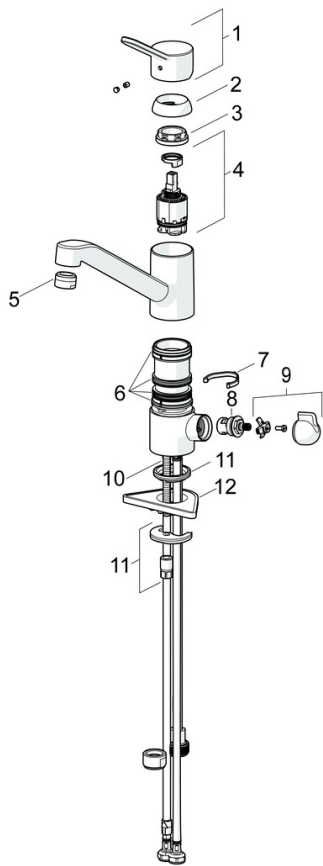

Norme

Standard EN	EN 817
Classe di rumorosità	I (ISO 3822)

Certificati/Dichiarazioni

Dichiarazione di conformità	DoC
-----------------------------	------------

Parti di ricambio

SP49502203

	Nome	Codice
1	Leva Cromo	59913972
1.1	Screw, M5x8, SW2.5	59904755
1.3	Tappo Grigio	59912112
2	Cappuccio, 33x3 mm Cromo	59912504
3	Dado di fissaggio, M37x1, AF30 Fuori produzione	59912111
4	Cartuccia, 3.5 Eco	59912324
4	Cartuccia, 3.5 Classic	59913075
4.1	Temperature adjustment limiter	59912325
4.3	O-ring, d 28.24x2.62 Fuori produzione	59912590
4.4	O-ring, d 10.10x1.60 Fuori produzione	59905072
5.1	Kit di guarnizione	1001264V
5.1	Kit di guarnizione Fuori produzione	59913968
5.3	O-ring, d 34x1.5	59913975
5.4	Rondella	59914591
5.5	Base per fissaggio	59910008
5.6	Fixing plate	59904765
5.7	Screw, M8x1, SW13	59904766
5.9	Cannette flessibili, L=550, G3/8-M8x1	59913969
5.10	O-ring, 6x1.4	59913266
5.11	Giunto, 9.5x14.4x2	59912551
5.12	Set di fissaggio	59910749
5.13	Viti di fissaggio, M8x1, L=140	59912474
5.14	Tubo flessibile, M8x1, G3/8, L=370 Fuori produzione	59913974
6	Bocca Cromo	59913971
7	Aeratore, M24x1 (2011-)	59913739
9	Maniglia Cromo Fuori produzione	59913977
9.1	Vitone , G3/8	59913260
9.2	Adapter Bianco	59910235
9.3	Tubo di accoppiamento Fuori produzione	59913976
10	Connector nipple, G3/4xG3/8 Fuori produzione	59910940
N.I.	Chiave, SW30/34	59912108
N.I.	Set di rondelle Fuori produzione	59914043

SP49502203(2020)

	Nome	Codice
01	Leva Cromo	59913972
02	Cappuccio, 33x3 mm Cromo	59912504
03	Dado di fissaggio, M37x1, SW30	1005680V
04	Cartuccia, 3.5 Classic	59913075
05	Aeratore, M24x1 STD HC A Cromo	59902366
06	Kit di guarnizione	1001264V
07	Vite per bloccaggio bocca, 120°	59914489
08	Vitone, G1/2	59914433
09	Maniglia per valvola lavatrice Cromo Fuori produzione	59914715
10	Viti di fissaggio, M8x1, L=140	59912474
11	Set di fissaggio	59910749
12	Base per fissaggio	59910008