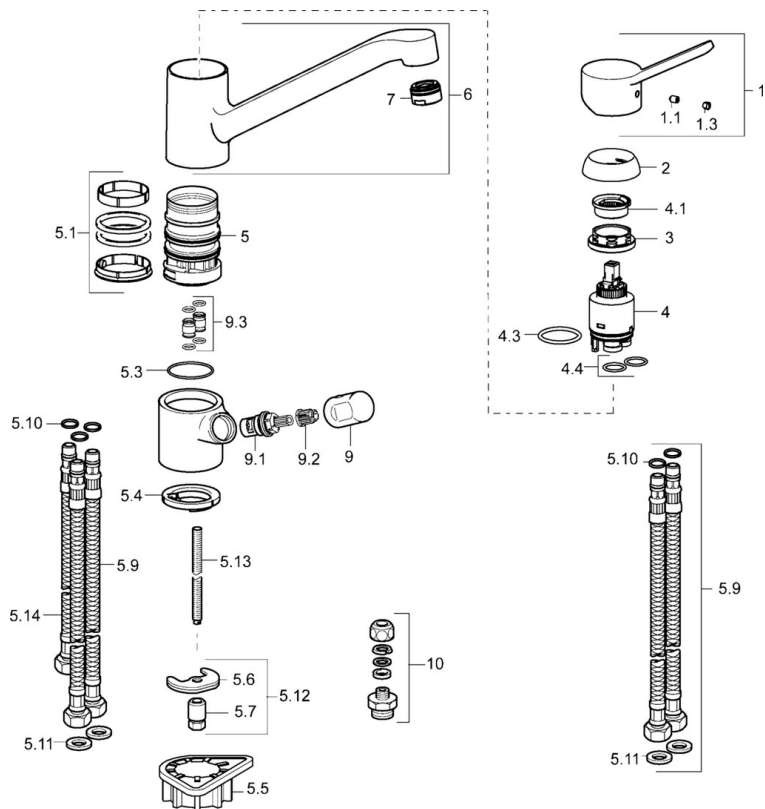

Norme

Standard EN	EN 817
Classe di rumorosità	I (ISO 3822)

Certificati/Dichiarazioni

Dichiarazione di conformità	DoC
-----------------------------	------------

Parti di ricambio

SP49502203

	Nome	Codice
1	Leva Cromo	59913972
1.1	Screw, M5x8, SW2.5	59904755
1.3	Tappo Grigio	59912112
2	Cappuccio, 33x3 mm Cromo	59912504
3	Dado di fissaggio, M37x1, AF30 Fuori produzione	59912111
4	Cartuccia, 3.5 Eco	59912324
4	Cartuccia, 3.5 Classic	59913075
4.1	Temperature adjustment limiter	59912325
4.3	O-ring, d 28.24x2.62 Fuori produzione	59912590
4.4	O-ring, d 10.10x1.60 Fuori produzione	59905072
5.1	Kit di guarnizione	1001264V
5.1	Kit di guarnizione Fuori produzione	59913968
5.3	O-ring, d 34x1.5	59913975
5.4	Rondella	59914591
5.5	Base per fissaggio	59910008
5.6	Fixing plate	59904765
5.7	Screw, M8x1, SW13	59904766
5.9	Cannette flessibili, L=550, G3/8-M8x1	59913969
5.10	O-ring, 6x1.4	59913266
5.11	Giunto, 9.5x14.4x2	59912551
5.12	Set di fissaggio	59910749
5.13	Viti di fissaggio, M8x1, L=140	59912474
5.14	Tubo flessibile, M8x1, G3/8, L=370 Fuori produzione	59913974
6	Bocca Cromo	59913971
7	Aeratore, M24x1 (2011-)	59913739
9	Maniglia Cromo Fuori produzione	59913977
9.1	Vitone , G3/8	59913260
9.2	Adapter Bianco	59910235
9.3	Tubo di accoppiamento Fuori produzione	59913976
10	Connector nipple, G3/4xG3/8 Fuori produzione	59910940
N.I.	Chiave, SW30/34	59912108
N.I.	Set di rondelle Fuori produzione	59914043

SP49502203(2020)

	Nome	Codice
01	Leva Cromo	59913972
02	Cappuccio, 33x3 mm Cromo	59912504
03	Dado di fissaggio, M37x1, SW30	1005680V
04	Cartuccia, 3.5 Classic	59913075
05	Aeratore, M24x1 STD HC A Cromo	59902366
06	Kit di guarnizione	1001264V
07	Vite per bloccaggio bocca, 120°	59914489
08	Vitone, G1/2	59914433
09	Maniglia per valvola lavatrice Cromo Fuori produzione	59914715
10	Viti di fissaggio, M8x1, L=140	59912474
11	Set di fissaggio	59910749
12	Base per fissaggio	59910008