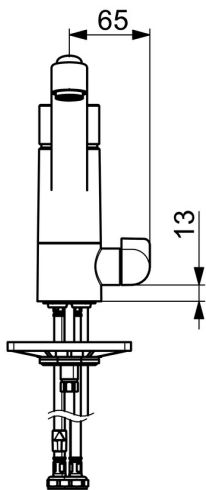

EAN: 4015474261082
static.hansa.com/49502203

- Cucina
- Monocomando, Valvola per lavastoviglie
- Montaggio d'appoggio
- Cromo
- Bocca orientabile
- Rompigetto Standard
- Valvola per lavastoviglie
- Leva con simbolo F+C, Leva/Manopola monocomando
- Limitatore di temperatura, Limitatore di temperatura regolabile
- Cartuccia a dischi ceramici ϕ 35mm
- Collegamento con flessibili
- Ottone DZR, Sistema di installazione rapida

Dati tecnici

Caratteristiche flusso

Portata 3 bar	12.0 l/min
Perdita di pressione con portata (0,2 l/s)	3 bar

Caratteristiche tecniche

Misura DN (dimensione nominale)	DN15
Fornitura di acqua calda	max. +70°C
Pressione di esercizio	0.5-10 bar
Misura della connessione	G3/8
Projection	210 mm
Backflow prevention (EN1717)	AA
Materiale	Ottone

SP49502203(2020)

	Nome	Codice
01	Leva Cromo	59913972
02	Cappuccio, 33x3 mm Cromo	59912504
03	Dado di fissaggio, M37x1, SW30	1005680V
04	Cartuccia, 3.5 Classic	59913075
05	Aeratore, M24x1 STD HC A Cromo	59902366
06	Kit di guarnizione	1001264V
07	Vite per bloccaggio bocca, 120°	59914489
08	Vitone, G1/2	59914433
09	Maniglia per valvola lavatrice Cromo Fuori produzione	59914715
10	Viti di fissaggio, M8x1, L=140	59912474
11	Set di fissaggio	59910749
12	Base per fissaggio	59910008