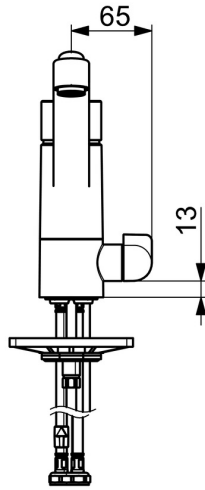

EAN: 4015474261082  
[static.hansa.com/49502203](http://static.hansa.com/49502203)

- Cuisine
- Monocommande, Dishwasher valve
- Montage sur plaque
- Chrome
- Bec pivotant
- CASCADE®
- Equipé d'une valve lave-vaisselle mécanique
- Levier avec symbole C+F, Levier monocommande
- Limiteur de température et de débit, Limiteur de température ajustable
- Cartouche céramique de  $\varnothing$  35 mm pour contrôle de température et de débit
- Raccordement par flexibles
- Corps en laiton DZR, Kit de fixation express

### Caractéristiques techniques

Taille DN (diamètre nominal)	<b>DN15</b>
Alimentation en eau chaude	<b>max. +70°C</b>
Pression de service	<b>0.5-10 bar</b>
Taille de raccord	<b>G3/8</b>
Saillie	<b>210 mm</b>
Dispositif de protection (EN1717)	<b>AA</b>
Matériau	<b>brass</b>