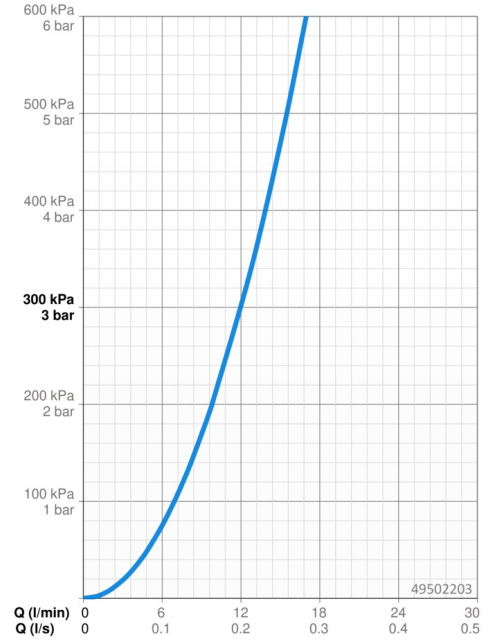

Caractéristiques techniques

Caractéristiques de débit

Débit à 3 bar	12.0 l/min
Perte de charge avec débit (0,2 l/s)	3 bar

Caractéristiques techniques

Taille DN (diamètre nominal)	DN15
Alimentation en eau chaude	max. +70°C
Pression de service	0.5-10 bar
Taille de raccord	G3/8
Saillie	210 mm
Dispositif de protection (EN1717)	AA
Matériau	brass

Règlementations

Norme EN	EN 817
Classe acoustique	I (ISO 3822)

Certificats et normes

Déclaration de conformité	DoC

Pièces de rechange