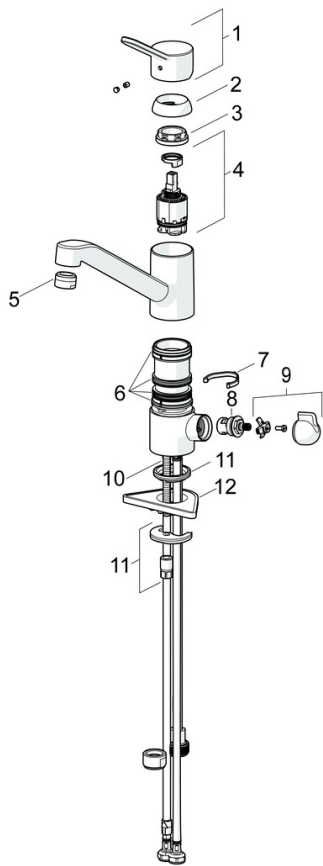

EAN: 4015474261082  
[static.hansa.com/49502203](http://static.hansa.com/49502203)

- Cuisine
- Monocommande, Dishwasher valve
- Montage sur plaque
- Chrome
- Bec pivotant
- CASCADE®
- Equipé d'une valve lave-vaisselle mécanique
- Levier avec symbole C+F, Levier monocommande
- Limiteur de température et de débit, Limiteur de température ajustable
- Cartouche céramique de  $\varnothing$  35 mm pour contrôle de température et de débit
- Raccordement par flexibles
- Corps en laiton DZR, Kit de fixation express

### Caractéristiques techniques

Taille DN (diamètre nominal)	<b>DN15</b>
Alimentation en eau chaude	<b>max. +70°C</b>
Pression de service	<b>0.5-10 bar</b>
Taille de raccord	<b>G3/8</b>
Saillie	<b>210 mm</b>
Dispositif de protection (EN1717)	<b>AA</b>
Matériau	<b>brass</b>

## Pièces de rechange

### SP49502203

	Nom	Code
1	Levier	59913972
1.1	Vis, M5x8, SW2.5	59904755
1.3	Capuchon Gris	59912112
2	Chape, 33x3 mm	59912504
3	Écrou de maintien, M37x1, AF30 Arrêté	59912111
4	Cartouche, 3,5 Eco	59912324
4	Cartouche, 3,5 Classic	59913075
4.1	Temperature adjustment limiter	59912325
4.3	Joint, d 28.24x2.62 Arrêté	59912590
4.4	Joint, d 10.10x1.60 Arrêté	59905072
5.1	Set de fixation pour bec	1001264V
5.1	Set de fixation pour bec Arrêté	59913968
5.3	Joint, d 34x1.5	59913975
5.4	Bague	59914591
5.5	Plaque de fixation	59910008
5.6	Fixing plate	59904765
5.7	Vis, M8x1, SW13	59904766
5.9	Flexible d'alimentation, L=550, G3/8-M8x1	59913969
5.10	Joint, 6x1.4	59913266
5.11	Joint, 9.5x14.4x2	59912551
5.12	Ensemble de fixation	59910749
5.13	Vis, M8x1, L=140	59912474
5.14	Tuyau, M8x1, G3/8, L=370 Arrêté	59913974
6	Bec	59913971
7	Aérateur, M24x1 (2011-)	59913739
9	Levier Arrêté	59913977
9.1	Tête, G3/8	59913260
9.2	Adaptateur Blanc	59910235
9.3	Tuyau de raccordement Arrêté	59913976
10	Connector nipple, G3/4xG3/8 Arrêté	59910940
N.I.	Clef, SW30/34	59912108
N.I.	Jeu de bagues Arrêté	59914043