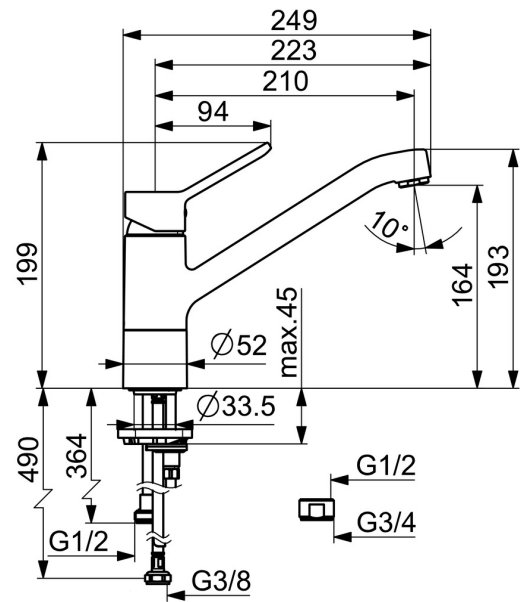

EAN: 4015474261082  
[static.hansa.com/49502203](http://static.hansa.com/49502203)

- Cuisine
- Monocommande, Dishwasher valve
- Montage sur plaque
- Chrome
- Bec pivotant
- CASCADE®
- Equipé d'une valve lave-vaisselle mécanique
- Levier avec symbole C+F, Levier monocommande
- Limiteur de température et de débit, Limiteur de température ajustable
- Cartouche céramique de  $\varnothing$  35 mm pour contrôle de température et de débit
- Raccordement par flexibles
- Corps en laiton DZR, Kit de fixation express

## Caractéristiques techniques

### Caractéristiques techniques

Taille DN (diamètre nominal)	<b>DN15</b>
Alimentation en eau chaude	<b>max. +70°C</b>
Pression de service	<b>0.5-10 bar</b>
Taille de raccord	<b>G3/8</b>
Saillie	<b>210 mm</b>
Dispositif de protection (EN1717)	<b>AA</b>
Matériau	<b>brass</b>

### SP49502203

	Nom	Code
1	Levier	59913972
1.1	Vis, M5x8, SW2.5	59904755
1.3	Capuchon Gris	59912112
2	Chape, 33x3 mm	59912504
3	Écrou de maintien, M37x1, AF30 Arrêté	59912111
4	Cartouche, 3,5 Eco	59912324
4	Cartouche, 3,5 Classic	59913075
4.1	Temperature adjustment limiter	59912325
4.3	Joint, d 28.24x2.62 Arrêté	59912590
4.4	Joint, d 10.10x1.60 Arrêté	59905072
5.1	Set de fixation pour bec	1001264V
5.1	Set de fixation pour bec Arrêté	59913968
5.3	Joint, d 34x1.5	59913975
5.4	Bague	59914591
5.5	Plaque de fixation	59910008
5.6	Fixing plate	59904765
5.7	Vis, M8x1, SW13	59904766
5.9	Flexible d'alimentation, L=550, G3/8-M8x1	59913969
5.10	Joint, 6x1.4	59913266
5.11	Joint, 9.5x14.4x2	59912551
5.12	Ensemble de fixation	59910749
5.13	Vis, M8x1, L=140	59912474
5.14	Tuyau, M8x1, G3/8, L=370 Arrêté	59913974
6	Bec	59913971
7	Aérateur, M24x1 (2011-)	59913739
9	Levier Arrêté	59913977
9.1	Tête, G3/8	59913260
9.2	Adaptateur Blanc	59910235
9.3	Tuyau de raccordement Arrêté	59913976
10	Connector nipple, G3/4xG3/8 Arrêté	59910940
N.I.	Clef, SW30/34	59912108
N.I.	Jeu de bagues Arrêté	59914043