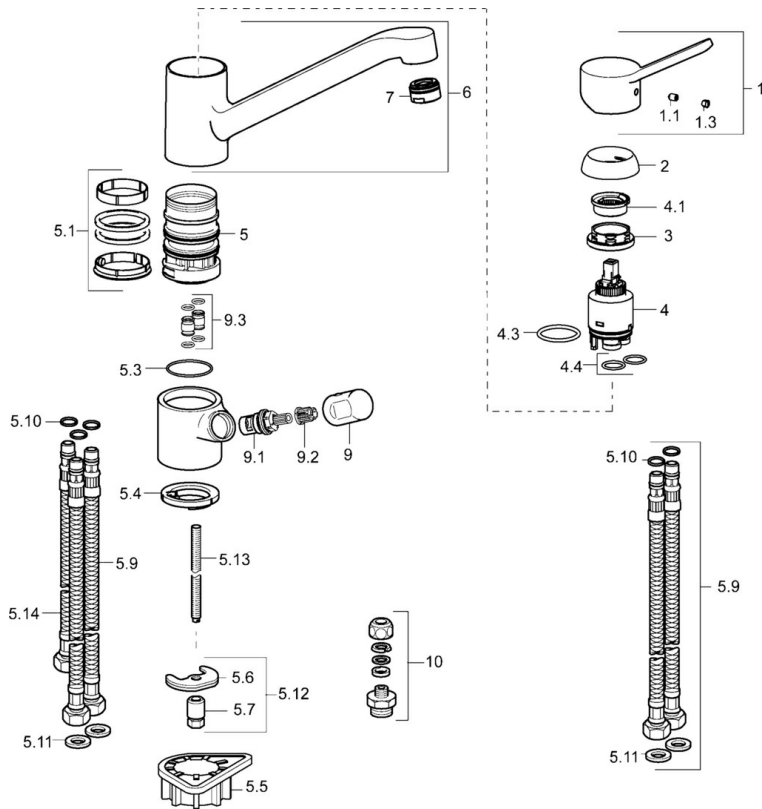

EAN: 4015474261082  
[static.hansa.com/49502203](http://static.hansa.com/49502203)

- Cuisine
- Monocommande, Dishwasher valve
- Montage sur plaque
- Chrome
- Bec pivotant
- CASCADE®
- Equipé d'une valve lave-vaisselle mécanique
- Levier avec symbole C+F, Levier monocommande
- Limiteur de température et de débit, Limiteur de température ajustable
- Cartouche céramique de  $\varnothing$  35 mm pour contrôle de température et de débit
- Raccordement par flexibles
- Corps en laiton DZR, Kit de fixation express

### Caractéristiques techniques

Taille DN (diamètre nominal)	<b>DN15</b>
Alimentation en eau chaude	<b>max. +70°C</b>
Pression de service	<b>0.5-10 bar</b>
Taille de raccord	<b>G3/8</b>
Saillie	<b>210 mm</b>
Dispositif de protection (EN1717)	<b>AA</b>
Matériau	<b>brass</b>

## Pièces de rechange

### SP49502203

	Nom	Code
1	Levier	59913972
1.1	Vis, M5x8, SW2.5	59904755
1.3	Capuchon Gris	59912112
2	Chape, 33x3 mm	59912504
3	Écrou de maintien, M37x1, AF30 Arrêté	59912111
4	Cartouche, 3,5 Eco	59912324
4	Cartouche, 3,5 Classic	59913075
4.1	Temperature adjustment limiter	59912325
4.3	Joint, d 28.24x2.62 Arrêté	59912590
4.4	Joint, d 10.10x1.60 Arrêté	59905072
5.1	Set de fixation pour bec	1001264V
5.1	Set de fixation pour bec Arrêté	59913968
5.3	Joint, d 34x1.5	59913975
5.4	Bague	59914591
5.5	Plaque de fixation	59910008
5.6	Fixing plate	59904765
5.7	Vis, M8x1, SW13	59904766
5.9	Flexible d'alimentation, L=550, G3/8-M8x1	59913969
5.10	Joint, 6x1.4	59913266
5.11	Joint, 9.5x14.4x2	59912551
5.12	Ensemble de fixation	59910749
5.13	Vis, M8x1, L=140	59912474
5.14	Tuyau, M8x1, G3/8, L=370 Arrêté	59913974
6	Bec	59913971
7	Aérateur, M24x1 (2011-)	59913739
9	Levier Arrêté	59913977
9.1	Tête, G3/8	59913260
9.2	Adaptateur Blanc	59910235
9.3	Tuyau de raccordement Arrêté	59913976
10	Connector nipple, G3/4xG3/8 Arrêté	59910940
N.I.	Clef, SW30/34	59912108
N.I.	Jeu de bagues Arrêté	59914043