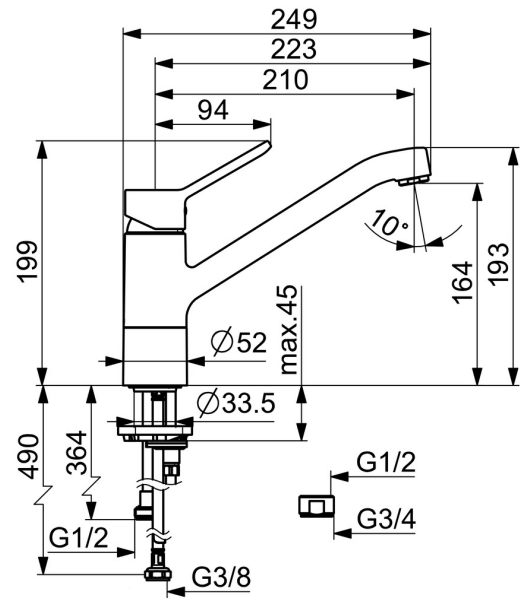

EAN: 4015474261082
static.hansa.com/49502203

- Küche
- Einhebelmischer, Spülmaschinenventil
- Standmontage
- Chrom
- Schwenkbarer Auslauf
- CASCADE® Strahlregler
- Geräteabsperrentil, mechanisch
- Hebel mit W+K-Kennzeichnung, Einhandbedienhebel/Griff
- Temperaturbegrenzer, Heißwassersperre einstellbar (im Lieferumfang enthalten)
- \varnothing 3.5 classic Steuerpatrone mit keramischen Dichtscheiben zur Wassermengen- und Temperatureinstellung
- Anschluss über flexible Druckschläuche
- Armaturenkörper aus entzinkungsbeständigem Messing (DZR), Rapid-Montagesystem

Technische Daten

Durchflusseigenschaften

Durchfluss bei 3 bar	12.0 l/min
Druckverlust bei einem Durchfluss von 0,2 l/s	3 bar

Technische Eigenschaften

DN-Größe (Nennmaß)	DN15
Warmwasserversorgung	max. +70°C
Arbeitsdruck	0.5-10 bar
Anschlussgröße	G3/8
Ausladung	210 mm
Sicherungseinrichtung (EN1717)	AA
Werkstoff	Messing

SP49502203(2020)

	Name	Art.-Nr.
01	Hebel	59913972
02	Abdeckkappe, 33x3 mm	59912504
03	Spann-Mutter, M37x1, SW30	1005680V
04	Kartusche, 3,5 Classic	59913075
05	Luftsprudler, M24x1 STD HC A	59902366
06	Dichtungskit	1001264V
07	Begrenzer für Schwenkauslauf, 120°	59914489
08	Oberteil, G1/2	59914433
09	Hebel für Waschmaschinen-Absperrventil Ausgelaufen	59914715
10	Befestigungsschraube, M8x1, L=140	59912474
11	Befestigungssatz	59910749
12	PVC-Befestigungsplatte	59910008