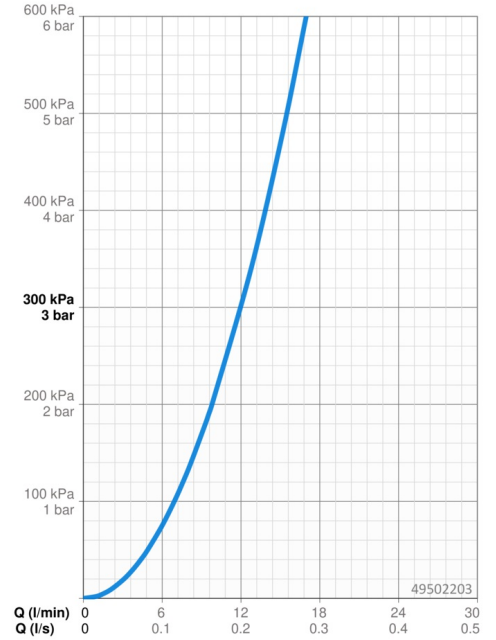

Technische Daten

Durchflusseigenschaften

Durchfluss bei 3 bar	12.0 l/min
Druckverlust bei einem Durchfluss von 0,2 l/s	3 bar

Technische Eigenschaften

DN-Größe (Nennmaß)	DN15
Warmwasserversorgung	max. +70°C
Arbeitsdruck	0.5-10 bar
Anschlussgröße	G3/8
Ausladung	210 mm
Sicherungseinrichtung (EN1717)	AA
Werkstoff	Messing

Vorschriften

EN Standard	EN 817
Geräuschklasse	I (ISO 3822)

Zulassungen und Deklarationen

Konformitätserklärung	DoC

Ersatzteile