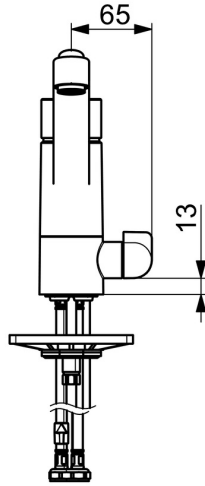

EAN: 4015474261082
static.hansa.com/49502203

- Küche
- Einhebelmischer, Spülmaschinenventil
- Standmontage
- Chrom
- Schwenkbarer Auslauf
- CASCADE® Strahlregler
- Geräteabsperrentil, mechanisch
- Hebel mit W+K-Kennzeichnung, Einhandbedienhebel/Griff
- Temperaturbegrenzer, Heißwassersperre einstellbar (im Lieferumfang enthalten)
- \varnothing 3.5 classic Steuerpatrone mit keramischen Dichtscheiben zur Wassermengen- und Temperatureinstellung
- Anschluss über flexible Druckschläuche
- Armaturenkörper aus entzinkungsbeständigem Messing (DZR), Rapid-Montagesystem

Technische Daten

Durchflusseigenschaften

Durchfluss bei 3 bar	12.0 l/min
Druckverlust bei einem Durchfluss von 0,2 l/s	3 bar

Technische Eigenschaften

DN-Größe (Nennmaß)	DN15
Warmwasserversorgung	max. +70°C
Arbeitsdruck	0.5-10 bar
Anschlussgröße	G3/8
Ausladung	210 mm
Sicherungseinrichtung (EN1717)	AA
Werkstoff	Messing

SP49502203(2020)

	Name	Art.-Nr.
01	Hebel	59913972
02	Abdeckkappe, 33x3 mm	59912504
03	Spann-Mutter, M37x1, SW30	1005680V
04	Kartusche, 3,5 Classic	59913075
05	Luftsprudler, M24x1 STD HC A	59902366
06	Dichtungskit	1001264V
07	Begrenzer für Schwenkauslauf, 120°	59914489
08	Oberteil, G1/2	59914433
09	Hebel für Waschmaschinen-Absperrventil Ausgelaufen	59914715
10	Befestigungsschraube, M8x1, L=140	59912474
11	Befestigungssatz	59910749
12	PVC-Befestigungsplatte	59910008