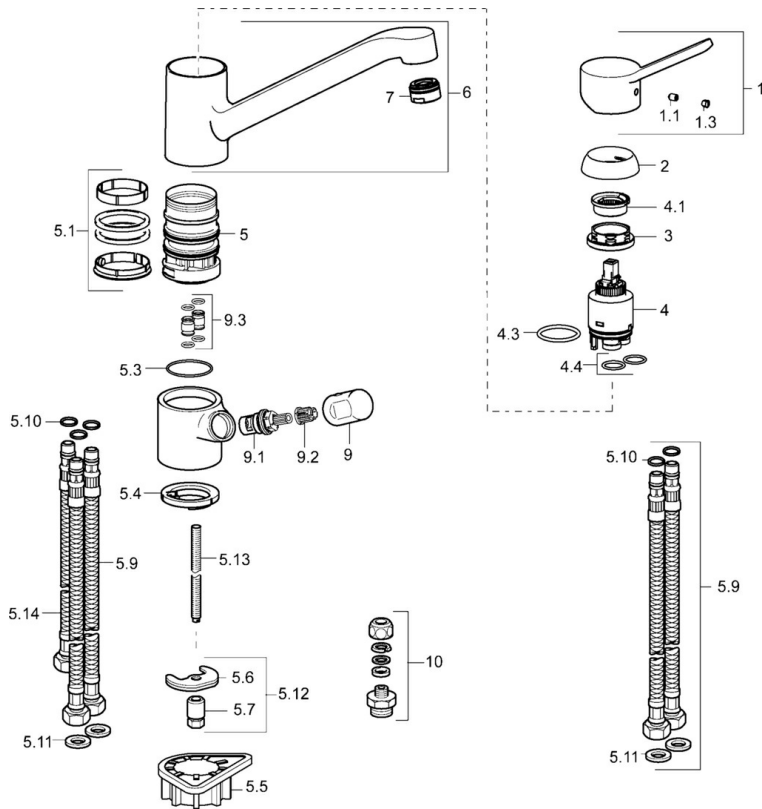

Vorschriften

EN Standard	EN 817
Geräuschklasse	I (ISO 3822)

Zulassungen und Deklarationen

Konformitätserklärung	DoC
-----------------------	------------

Ersatzteile

SP49502203

	Name	Art.-Nr.
1	Hebel	59913972
1.1	Schraube, M5x8, SW2.5	59904755
1.3	Dekorkappe Grau	59912112
2	Abdeckkappe, 33x3 mm	59912504
3	Spann-Mutter, M37x1, AF30 Ausgelaufen	59912111
4	Kartusche, 3,5 Eco	59912324
4	Kartusche, 3,5 Classic	59913075
4.1	Temperatur-Anschlagring	59912325
4.3	O-Ring, d 28.24x2.62 Ausgelaufen	59912590
4.4	O-Ring, d 10.10x1.60 Ausgelaufen	59905072
5.1	Dichtungsset	1001264V
5.1	Dichtungsset Ausgelaufen	59913968
5.3	O-Ring, d 34x1.5	59913975
5.4	Bodendichtung	59914591
5.5	PVC-Befestigungsplatte	59910008
5.6	Befestigungsplatte	59904765
5.7	Schraube, M8x1, SW13	59904766
5.9	Anschlußschlauch, L=550, G3/8-M8x1	59913969
5.10	O-Ring, 6x1.4	59913266
5.11	Dichtung, 9.5x14.4x2	59912551
5.12	Befestigungsset	59910749
5.13	Befestigungsschraube, M8x1, L=140	59912474
5.14	Schlauch, M8x1, G3/8, L=370 Ausgelaufen	59913974
6	Auslauf	59913971
7	Luftsprudler, M24x1 (2011-)	59913739
9	Griff Ausgelaufen	59913977
9.1	Oberteil, G3/8	59913260
9.2	Adapter Weiss	59910235
9.3	Anschlussrohr Ausgelaufen	59913976
10	Verbindungsniessel, G3/4xG3/8 Ausgelaufen	59910940
N.I.	Schlüssel, SW30/34	59912108
N.I.	Dichtungsset Ausgelaufen	59914043

SP49502203(2020)

	Name	Art.-Nr.
01	Hebel	59913972
02	Abdeckkappe, 33x3 mm	59912504
03	Spann-Mutter, M37x1, SW30	1005680V
04	Kartusche, 3,5 Classic	59913075
05	Luftsprudler, M24x1 STD HC A	59902366
06	Dichtungskit	1001264V
07	Begrenzer für Schwenkauslauf, 120°	59914489
08	Oberteil, G1/2	59914433
09	Hebel für Waschmaschinen-Absperrventil Ausgelaufen	59914715
10	Befestigungsschraube, M8x1, L=140	59912474
11	Befestigungssatz	59910749
12	PVC-Befestigungsplatte	59910008