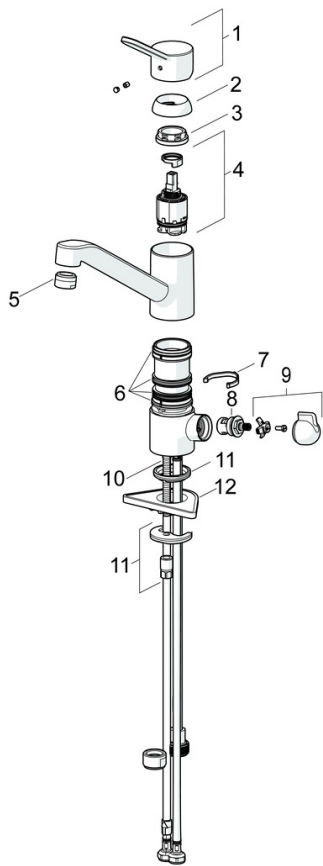

Vorschriften

EN Standard	EN 817
Geräuschklasse	I (ISO 3822)

Zulassungen und Deklarationen

Konformitätserklärung	DoC
-----------------------	------------

Ersatzteile

SP49502203

	Name	Art.-Nr.
1	Hebel	59913972
1.1	Schraube, M5x8, SW2.5	59904755
1.3	Dekorkappe Grau	59912112
2	Abdeckkappe, 33x3 mm	59912504
3	Spann-Mutter, M37x1, AF30 Ausgelaufen	59912111
4	Kartusche, 3,5 Eco	59912324
4	Kartusche, 3,5 Classic	59913075
4.1	Temperatur-Anschlagring	59912325
4.3	O-Ring, d 28.24x2.62 Ausgelaufen	59912590
4.4	O-Ring, d 10.10x1.60 Ausgelaufen	59905072
5.1	Dichtungsset	1001264V
5.1	Dichtungsset Ausgelaufen	59913968
5.3	O-Ring, d 34x1.5	59913975
5.4	Bodendichtung	59914591
5.5	PVC-Befestigungsplatte	59910008
5.6	Befestigungsplatte	59904765
5.7	Schraube, M8x1, SW13	59904766
5.9	Anschlußschlauch, L=550, G3/8-M8x1	59913969
5.10	O-Ring, 6x1.4	59913266
5.11	Dichtung, 9.5x14.4x2	59912551
5.12	Befestigungsset	59910749
5.13	Befestigungsschraube, M8x1, L=140	59912474
5.14	Schlauch, M8x1, G3/8, L=370 Ausgelaufen	59913974
6	Auslauf	59913971
7	Luftsprudler, M24x1 (2011-)	59913739
9	Griff Ausgelaufen	59913977
9.1	Oberteil, G3/8	59913260
9.2	Adapter Weiss	59910235
9.3	Anschlussrohr Ausgelaufen	59913976
10	Verbindungsniessel, G3/4xG3/8 Ausgelaufen	59910940
N.I.	Schlüssel, SW30/34	59912108
N.I.	Dichtungsset Ausgelaufen	59914043

SP49502203(2020)

	Name	Art.-Nr.
01	Hebel	59913972
02	Abdeckkappe, 33x3 mm	59912504
03	Spann-Mutter, M37x1, SW30	1005680V
04	Kartusche, 3,5 Classic	59913075
05	Luftsprudler, M24x1 STD HC A	59902366
06	Dichtungskit	1001264V
07	Begrenzer für Schwenkauslauf, 120°	59914489
08	Oberteil, G1/2	59914433
09	Hebel für Waschmaschinen-Absperrventil Ausgelaufen	59914715
10	Befestigungsschraube, M8x1, L=140	59912474
11	Befestigungssatz	59910749
12	PVC-Befestigungsplatte	59910008