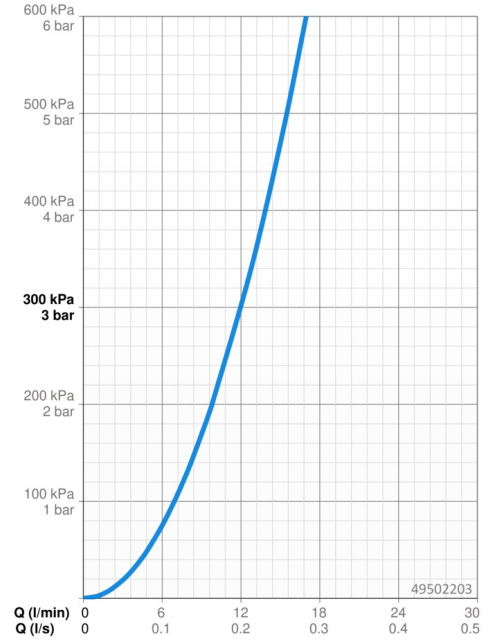

Technické údaje

Vlastnosti průtoku

Průtokové množství při 3 bar	12.0 l/min
Tlaková ztráta při průtoku (0,2 l/s)	3 bar

Technické vlastnosti

Velikost DN (jmenovitý rozměr)	DN15
Zdroj teplé vody	max. +70°C
Pracovní tlak	0.5-10 bar
Velikost přípojky	G3/8
Projection	210 mm
Zabezpečení proti zpětnému toku (ČSN EN 1717)	AA
Materiál	Mosaz

Předpisy

Norma EN	EN 817
Třída hlučnosti	I (ISO 3822)

Schválení a Prohlášení

Prohlášení o shodě	DoC

Náhradní díly