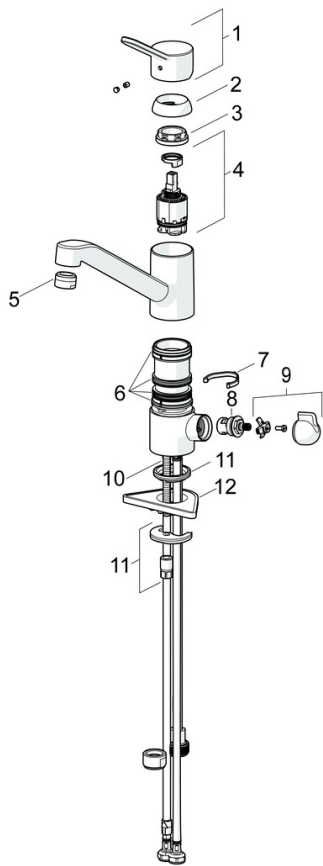

Předpisy

Norma EN	EN 817
Třída hlučnosti	I (ISO 3822)

Schválení a Prohlášení

Prohlášení o shodě	DoC
--------------------	------------

Náhradní díly

SP49502203

	Název	Kód
1	Páka	59913972
1.1	Šroub, M5x8, SW2.5	59904755
1.3	Záslepka Šedá	59912112
2	Krytka, 33x3 mm	59912504
3	Upevňovací matice, M37x1, AF30 Ukončeno	59912111
4	Kartuše, 3.5 Eco	59912324
4	Kartuše, 3.5 Classic	59913075
4.1	Temperature adjustment limiter	59912325
4.3	O-kroužek, d 28.24x2.62 Ukončeno	59912590
4.4	O-kroužek, d 10.10x1.60 Ukončeno	59905072
5.1	Těsnící sada	1001264V
5.1	Těsnící sada Ukončeno	59913968
5.3	O-kroužek, d 34x1.5	59913975
5.4	Těsnění	59914591
5.5	Upevňovací destička	59910008
5.6	Upevňovací deska	59904765
5.7	Šroub, M8x1, SW13	59904766
5.9	Flexibilní hadička, L=550, G3/8-M8x1	59913969
5.10	O-kroužek, 6x1.4	59913266
5.11	Těsnění, 9.5x14.4x2	59912551
5.12	Upevňovací set	59910749
5.13	Upevňovací šroub, M8x1, L=140	59912474
5.14	Hadice, M8x1, G3/8, L=370 Ukončeno	59913974
6	Výtokové rameno	59913971
7	Aerator, M24x1 (2011-)	59913739
9	Ovládací páka Ukončeno	59913977
9.1	Vršek, G3/8	59913260
9.2	Adaptér Bílá	59910235
9.3	Šroubení Ukončeno	59913976
10	Connector nipple, G3/4xG3/8 Ukončeno	59910940
N.I.	Klíč, SW30/34	59912108
N.I.	Podložka, set Ukončeno	59914043

SP49502203(2020)

	Název	Kód
01	Páka	59913972
02	Krytka, 33x3 mm	59912504
03	Upevňovací matice, M37x1, SW30	1005680V
04	Kartuše, 3,5 Classic	59913075
05	Aerator, M24x1 STD HC A	59902366
06	Těsnící sada	1001264V
07	Omezovač, 120°	59914489
08	Vršek, G1/2	59914433
09	Rukojet ventilu pro pračku Ukončeno	59914715
10	Upevňovací šroub, M8x1, L=140	59912474
11	Upevňovací set	59910749
12	Upevňovací destička	59910008