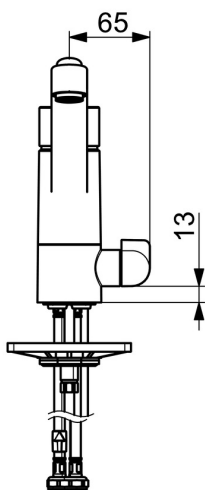

EAN: 4015474261082
static.hansa.com/49502203

- Kuchyňe
- Jednopáková, Ventil pro pračku nebo myčku
- Stojánková
- Chrom
- Otočné výtokové rameno
- CASCADE® aerátor
- Mechanický uzavírací ventil pro připojení myčky nebo pračky
- Páka se symboly teplé a studené vody, Jedna ovládací páka / rukojeť
- Funkce pro nastavení maximální teploty a průtoku vody, Nastavitelný omezovač teploty vody (součástí dodávky, možnost dodatečné instalace)
- \varnothing 35 mm keramická kartuše pro ovládání teploty a průtoku vody
- Flexibilní připojovací hadice
- Tělo baterie z mosazi DZR, Montážní systém Rapid

Technické údaje

Vlastnosti průtoku

Průtokové množství při 3 bar	12.0 l/min
Tlaková ztráta při průtoku (0,2 l/s)	3 bar

Technické vlastnosti

Velikost DN (jmenovitý rozměr)	DN15
Zdroj teplé vody	max. +70°C
Pracovní tlak	0.5-10 bar
Velikost přípojky	G3/8
Projection	210 mm
Zabezpečení proti zpětnému toku (ČSN EN 1717)	AA
Materiál	Mosaz

SP49502203(2020)

	Název	Kód
01	Páka	59913972
02	Krytka, 33x3 mm	59912504
03	Upevňovací matice, M37x1, SW30	1005680V
04	Kartuše, 3,5 Classic	59913075
05	Aerator, M24x1 STD HC A	59902366
06	Těsnící sada	1001264V
07	Omezovač, 120°	59914489
08	Vršek, G1/2	59914433
09	Rukojet ventilu pro pračku Ukončeno	59914715
10	Upevňovací šroub, M8x1, L=140	59912474
11	Upevňovací set	59910749
12	Upevňovací destička	59910008