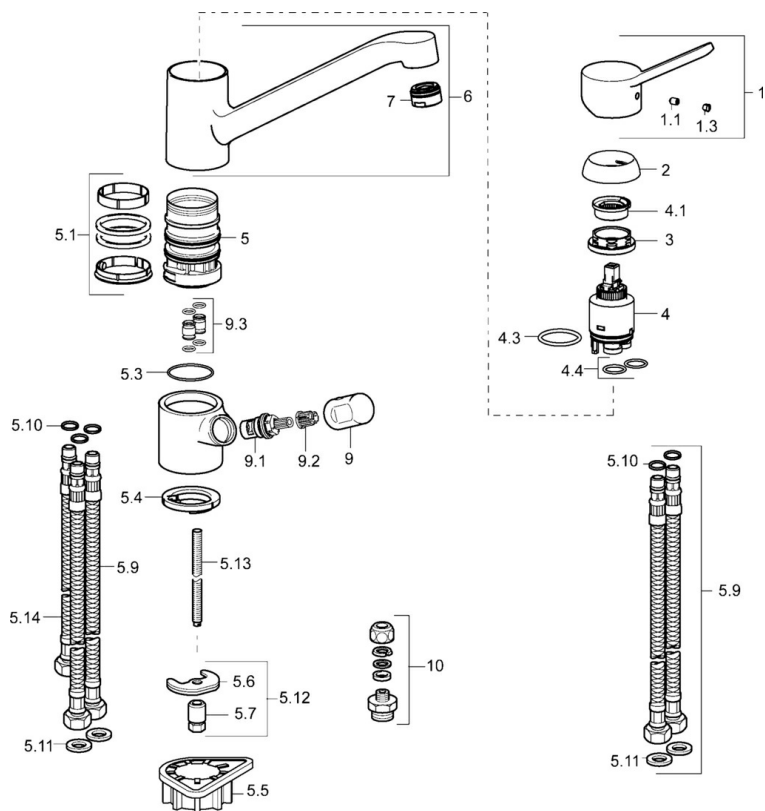

Předpisy

Norma EN	EN 817
Třída hlučnosti	I (ISO 3822)

Schválení a Prohlášení

Prohlášení o shodě	DoC
--------------------	------------

Náhradní díly

SP49502203

	Název	Kód
1	Páka	59913972
1.1	Šroub, M5x8, SW2.5	59904755
1.3	Záslepka Šedá	59912112
2	Krytka, 33x3 mm	59912504
3	Upevňovací matice, M37x1, AF30 Ukončeno	59912111
4	Kartuše, 3.5 Eco	59912324
4	Kartuše, 3.5 Classic	59913075
4.1	Temperature adjustment limiter	59912325
4.3	O-kroužek, d 28.24x2.62 Ukončeno	59912590
4.4	O-kroužek, d 10.10x1.60 Ukončeno	59905072
5.1	Těsnící sada	1001264V
5.1	Těsnící sada Ukončeno	59913968
5.3	O-kroužek, d 34x1.5	59913975
5.4	Těsnění	59914591
5.5	Upevňovací destička	59910008
5.6	Upevňovací deska	59904765
5.7	Šroub, M8x1, SW13	59904766
5.9	Flexibilní hadička, L=550, G3/8-M8x1	59913969
5.10	O-kroužek, 6x1.4	59913266
5.11	Těsnění, 9.5x14.4x2	59912551
5.12	Upevňovací set	59910749
5.13	Upevňovací šroub, M8x1, L=140	59912474
5.14	Hadice, M8x1, G3/8, L=370 Ukončeno	59913974
6	Výtokové rameno	59913971
7	Aerator, M24x1 (2011-)	59913739
9	Ovládací páka Ukončeno	59913977
9.1	Vršek, G3/8	59913260
9.2	Adaptér Bílá	59910235
9.3	Šroubení Ukončeno	59913976
10	Connector nipple, G3/4xG3/8 Ukončeno	59910940
N.I.	Klíč, SW30/34	59912108
N.I.	Podložka, set Ukončeno	59914043

SP49502203(2020)

	Název	Kód
01	Páka	59913972
02	Krytka, 33x3 mm	59912504
03	Upevňovací matice, M37x1, SW30	1005680V
04	Kartuše, 3,5 Classic	59913075
05	Aerator, M24x1 STD HC A	59902366
06	Těsnící sada	1001264V
07	Omezovač, 120°	59914489
08	Vršek, G1/2	59914433
09	Rukojet ventilu pro pračku Ukončeno	59914715
10	Upevňovací šroub, M8x1, L=140	59912474
11	Upevňovací set	59910749
12	Upevňovací destička	59910008