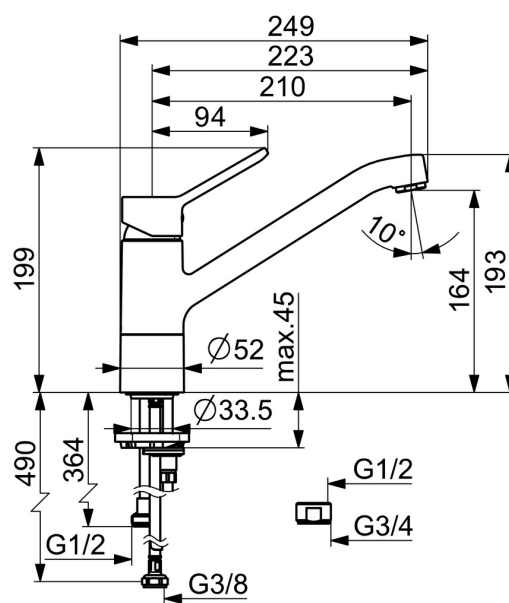

EAN: 4015474261082
static.hansa.com/49502203

- Kuchyňe
- Jednopáková, Ventil pro pračku nebo myčku
- Stojánková
- Chrom
- Otočné výtokové rameno
- CASCADE® aerátor
- Mechanický uzavírací ventil pro připojení myčky nebo pračky
- Páka se symboly teplé a studené vody, Jedna ovládací páka / rukojeť
- Funkce pro nastavení maximální teploty a průtoku vody, Nastavitelný omezovač teploty vody (součástí dodávky, možnost dodatečné instalace)
- \varnothing 35 mm keramická kartuše pro ovládání teploty a průtoku vody
- Flexibilní připojovací hadice
- Tělo baterie z mosazi DZR, Montážní systém Rapid

Technické údaje

Vlastnosti průtoku

Průtokové množství při 3 bar	12.0 l/min
Tlaková ztráta při průtoku (0,2 l/s)	3 bar

Technické vlastnosti

Velikost DN (jmenovitý rozměr)	DN15
Zdroj teplé vody	max. +70°C
Pracovní tlak	0.5-10 bar
Velikost přípojky	G3/8
Projection	210 mm
Zabezpečení proti zpětnému toku (ČSN EN 1717)	AA
Materiál	Mosaz