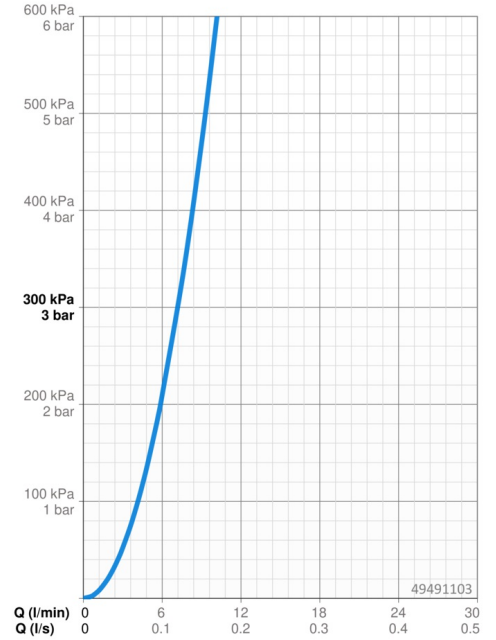

Technické údaje

Vlastnosti prietoku

Prietok pri tlaku 3 bar **7.2 l/min**

Technické vlastnosti

Veľkosť DN (menovitý rozmer) **DN15**
Dodávka teplej vody **max. +80°C**
Pracovný tlak **0.5-5 bar**
Spojovacia veľkosť **G3/8**
Projection **210 mm**
Spätná klapka (STN EN 1717) **AA**
Materiál **Mosadz**

Predpisy

Norma EN **EN 817**
Trieda hlučnosti **I (ISO 3822)**

Schválenia a Prehlásenia

Vyhlásenie o zhode **DoC**

Náhradné diely