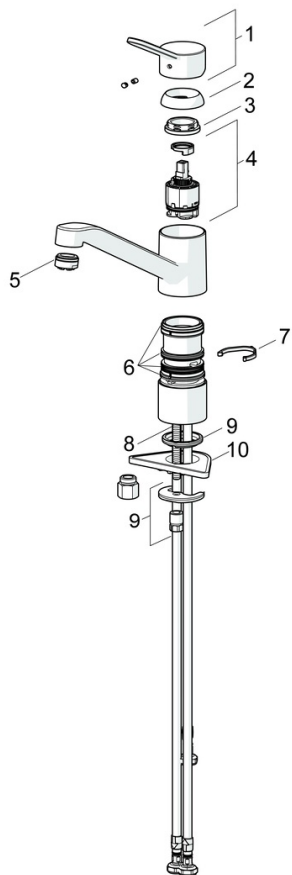

### Technické vlastnosti

Veľkosť DN (menovitý rozmer) **DN15**  
Dodávka teplej vody **max. +80°C**  
Pracovný tlak **0.5-5 bar**  
Spojovacia veľkosť **G3/8**  
Projection **210 mm**  
Spätná klapka (STN EN 1717) **AA**  
Materiál **Mosadz**

## Náhradné diely

**SP49491103**

Název	Kód
1 Ovládacia rukoväť	59913972
1.1 Skrutka, M5x8, SW2.5	59904755
1.3 Záslepka Sivá	59912112
2 Krytka, 33x3 mm	59912504
3 Prítlačná matica, M37x1, AF30 Ukončené	59912111
4 Kartuš, 3.5 Eco	59912324
4 Kartuš, 3.5 Classic	59913075
4.1 Temperature adjustment limiter	59912325
4.3 O-kružok, d 28.24x2.62 Ukončené	59912590
4.4 O-kružok, d 10.10x1.60 Ukončené	59905072
5.1 Tesnenie sada	1001264V
5.1 Tesnenie sada Ukončené	59913968
5.2 Vymedzovacia podložka	59913973
5.3 O-kružok, d 34x1.5	59913975
5.5 Podložka	59910008
5.6	59904765
5.7 Skrutka, M8x1, SW13	59904766
5.8 O-kružok, d 36.09x d 3.53	59913396
5.9 Potrubie, M8x1, L=560	59912806
5.10 O-kružok, 6x1.4	59913266
5.11 Upevňovací set	59910749
5.12 Upevňovacia skrutka, M8x1, L=140	59912474
6 Výtokové rameno	59913971
7 Aerátor, M24x1 A, low pressure	59902692
7.1 Aerátor, M22/24, ND	59901553
9 Montáž matice	59904969
9.1 Tesnenie sada, 14.9x8.5x1	59902352
9.2 Tesnenie sada, 10x8	59902272
9.3 Pripájacie hadičky	59902151
N.I. Klúč, SW30/34	59912108
N.I. Gumové tesnenie, set Ukončené	59914043