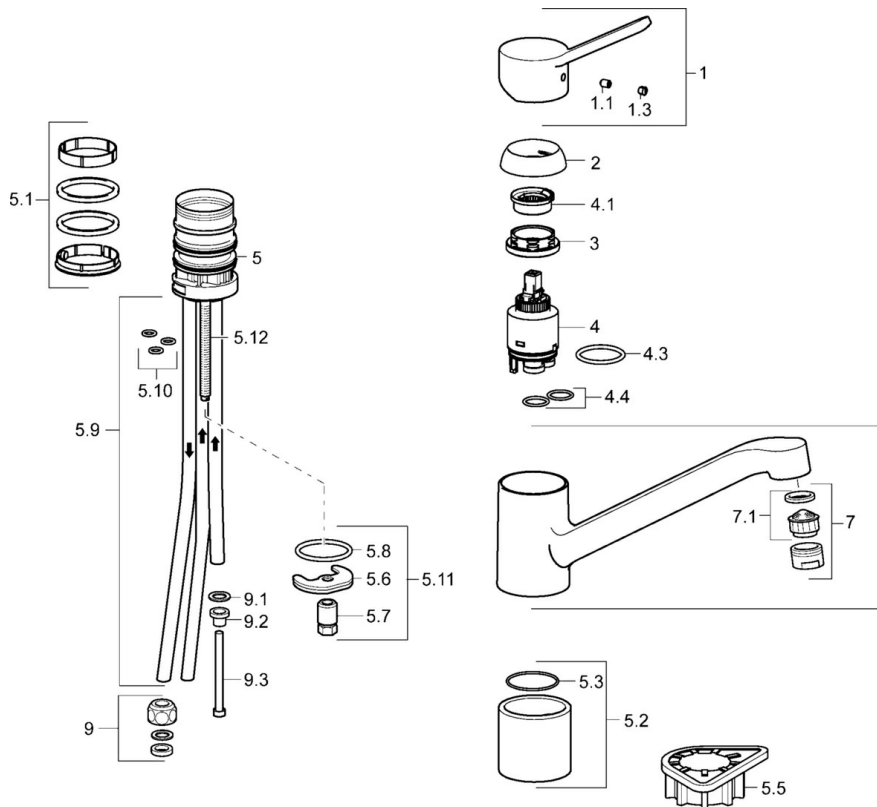

### Technické vlastnosti

Veľkosť DN (menovitý rozmer) **DN15**  
Dodávka teplej vody **max. +80°C**  
Pracovný tlak **0.5-5 bar**  
Spojovacia veľkosť **G3/8**  
Projection **210 mm**  
Spätná klapka (STN EN 1717) **AA**  
Materiál **Mosadz**

## Náhradné diely

**SP49491103**

Název	Kód
1 Ovládacia rukoväť	59913972
1.1 Skrutka, M5x8, SW2.5	59904755
1.3 Záslepka Sivá	59912112
2 Krytka, 33x3 mm	59912504
3 Prítlačná matica, M37x1, AF30 Ukončené	59912111
4 Kartuš, 3.5 Eco	59912324
4 Kartuš, 3.5 Classic	59913075
4.1 Temperature adjustment limiter	59912325
4.3 O-kružok, d 28.24x2.62 Ukončené	59912590
4.4 O-kružok, d 10.10x1.60 Ukončené	59905072
5.1 Tesnenie sada	1001264V
5.1 Tesnenie sada Ukončené	59913968
5.2 Vymedzovacia podložka	59913973
5.3 O-kružok, d 34x1.5	59913975
5.5 Podložka	59910008
5.6	59904765
5.7 Skrutka, M8x1, SW13	59904766
5.8 O-kružok, d 36.09x d 3.53	59913396
5.9 Potrubie, M8x1, L=560	59912806
5.10 O-kružok, 6x1.4	59913266
5.11 Upevňovací set	59910749
5.12 Upevňovacia skrutka, M8x1, L=140	59912474
6 Výtokové rameno	59913971
7 Aerátor, M24x1 A, low pressure	59902692
7.1 Aerátor, M22/24, ND	59901553
9 Montáž matice	59904969
9.1 Tesnenie sada, 14.9x8.5x1	59902352
9.2 Tesnenie sada, 10x8	59902272
9.3 Pripájacie hadičky	59902151
N.I. Klúč, SW30/34	59912108
N.I. Gumové tesnenie, set Ukončené	59914043

### SP49491103(2020)

	Názov	Kód
01	Ovládacía rukoväť	59913972
02	Krytka, 33x3 mm	59912504
03	Prítlačná matica, M37x1, SW30	1005680V
04	Kartuš, 3.5 Classic	59913075
05	Aerator, M24x1 A, low pressure	59902692
06	Tesnenie sada	1001264V
07	Obmedzovač, 120°	59914489
08	Upevňovacia skrutka, M8x1, L=140	59912474
09	Upevňovací set	59910749
10	Podložka	59910008