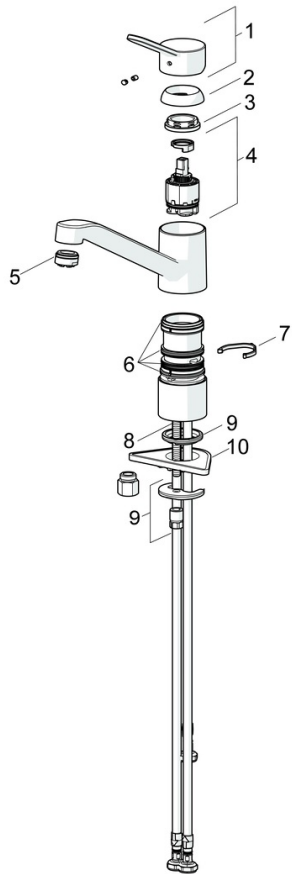

EAN: 4015474268289  
[static.hansa.com/49491103](https://static.hansa.com/49491103)

- Keuken
- Eengreeps, Lage druk
- Wastafelmontage
- Chroom
- Draaibare uitloop
- Kristalheldere laminaire straal, CASCADE® mousseur
- Hendel met warm-koud-aanduiding, Eengreeps bediend
- Temperatuurbegrenzer, Temperatuurbegrenzer (achteraf instelbaar)
- $\varnothing$  35 mm keramisch binnenwerk voor debiet en temperatuur instelling
- Flexibele aansluitlang(en)
- Kraanhuis gemaakt van DZR messing, Rapid-montagesysteem

## Reserveonderdelen

**SP49491103**

	Naam	Code
1	Hendel Chroom	59913972
1.1	Schroef, M5x8, SW2.5	59904755
1.3	Sierdop Grijs	59912112
2	Kap, 33x3 mm Chroom	59912504
3	Schroefring, M37x1, AF30 Stopgezet	59912111
4	Binnenwerk, 3.5 Eco	59912324
4	Binnenwerk, 3.5 Classic	59913075
4.1	Temperature adjustment limiter	59912325
4.3	O-ring, d 28.24x2.62 Stopgezet	59912590
4.4	O-ring, d 10.10x1.60 Stopgezet	59905072
5.1	Dichting	1001264V
5.1	Dichting Stopgezet	59913968
5.2	Afstandhouder	59913973
5.3	O-ring, d 34x1.5	59913975
5.5	Versterkingsplaat	59910008
5.6	Fixing plate	59904765
5.7	Schroef, M8x1, SW13	59904766
5.8	O-ring, d 36.09x d 3.53	59913396
5.9	Pijp, M8x1, L=560	59912806
5.10	O-ring, 6x1.4	59913266
5.11	Bevestigingsset	59910749
5.12	Bevestigingsschroeven, M8x1, L=140	59912474
6	Uitloop Chroom	59913971
7	Mousseur, M24x1 A, low pressure Chroom	59902692
7.1	Mousseur, M22/24, ND	59901553
9	Montage moer	59904969
9.1	Dichting, 14.9x8.5x1	59902352
9.2	Dichting, 10x8	59902272
9.3	Slangen	59902151
N.I.	Sleutel, SW30/34	59912108
N.I.	Rubber klemstuk Stopgezet	59914043

### SP49491103(2020)

	Naam	Code
01	Hendel Chrom	59913972
02	Kap, 33x3 mm Chrom	59912504
03	Schroefring, M37x1, SW30	1005680V
04	Binnenwerk, 3.5 Classic	59913075
05	Mousseur, M24x1 A, low pressure Chrom	59902692
06	Dichting	1001264V
07	Begrenzer, 120°	59914489
08	Bevestigingsschroeven, M8x1, L=140	59912474
09	Bevestigingsset	59910749
10	Verstevigingsplaat	59910008