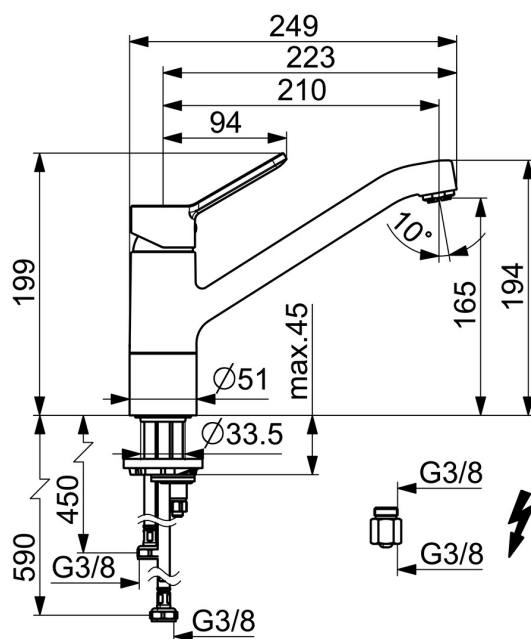

EAN: 4015474268289  
[static.hansa.com/49491103](https://static.hansa.com/49491103)

- Keuken
- Eengreeps, Lage druk
- Wastafelmontage
- Chroom
- Draaibare uitloop
- Kristalheldere laminaire straal, CASCADE® mousseur
- Hendel met warm-koud-aanduiding, Eengreeps bediend
- Temperatuurbegrenzer, Temperatuurbegrenzer (achteraf instelbaar)
- $\varnothing$  35 mm keramisch binnenwerk voor debiet en temperatuur instelling
- Flexibele aansluitlang(en)
- Kraanhuis gemaakt van DZR messing, Rapid-montagesysteem

### Technische eigenschappen

DN-maat **DN15**  
 Warmwatertoevoer **max. +80°C**  
 Werkdruk **0.5-5 bar**  
 Aansluitmaat **G3/8**  
 Projection **210 mm**  
 Terugstroom beveiliging (EN1717) **AA**  
 Materiaal **brass**

### SP49491103(2020)

	Naam	Code
01	Hendel Chrom	59913972
02	Kap, 33x3 mm Chrom	59912504
03	Schroefring, M37x1, SW30	1005680V
04	Binnenwerk, 3.5 Classic	59913075
05	Mousseur, M24x1 A, low pressure Chrom	59902692
06	Dichting	1001264V
07	Begrenzer, 120°	59914489
08	Bevestigingsschroeven, M8x1, L=140	59912474
09	Bevestigingsset	59910749
10	Verstevigingsplaat	59910008