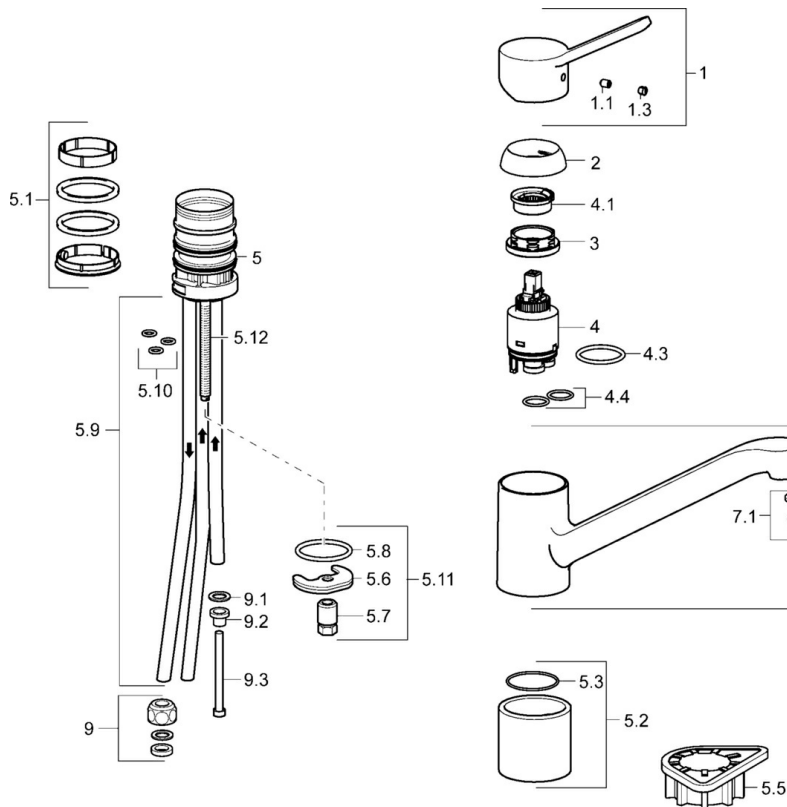

### Technische eigenschappen

DN-maat **DN15**  
 Warmwatertoevoer **max. +80°C**  
 Werkdruk **0.5-5 bar**  
 Aansluitmaat **G3/8**  
 Projection **210 mm**  
 Terugstroom beveiliging (EN1717) **AA**  
 Materiaal **brass**

## Reserveonderdelen

**SP49491103**

	Naam	Code
1	Hendel Chroom	59913972
1.1	Schroef, M5x8, SW2.5	59904755
1.3	Sierdop Grijs	59912112
2	Kap, 33x3 mm Chroom	59912504
3	Schroefring, M37x1, AF30 Stopgezet	59912111
4	Binnenwerk, 3.5 Eco	59912324
4	Binnenwerk, 3.5 Classic	59913075
4.1	Temperature adjustment limiter	59912325
4.3	O-ring, d 28.24x2.62 Stopgezet	59912590
4.4	O-ring, d 10.10x1.60 Stopgezet	59905072
5.1	Dichting	1001264V
5.1	Dichting Stopgezet	59913968
5.2	Afstandhouder	59913973
5.3	O-ring, d 34x1.5	59913975
5.5	Versterkingsplaat	59910008
5.6	Fixing plate	59904765
5.7	Schroef, M8x1, SW13	59904766
5.8	O-ring, d 36.09x d 3.53	59913396
5.9	Pijp, M8x1, L=560	59912806
5.10	O-ring, 6x1.4	59913266
5.11	Bevestigingsset	59910749
5.12	Bevestigingsschroeven, M8x1, L=140	59912474
6	Uitloop Chroom	59913971
7	Mousseur, M24x1 A, low pressure Chroom	59902692
7.1	Mousseur, M22/24, ND	59901553
9	Montage moer	59904969
9.1	Dichting, 14.9x8.5x1	59902352
9.2	Dichting, 10x8	59902272
9.3	Slangen	59902151
N.I.	Sleutel, SW30/34	59912108
N.I.	Rubber klemstuk Stopgezet	59914043

### SP49491103(2020)

	Naam	Code
01	Hendel Chrom	59913972
02	Kap, 33x3 mm Chrom	59912504
03	Schroefring, M37x1, SW30	1005680V
04	Binnenwerk, 3.5 Classic	59913075
05	Mousseur, M24x1 A, low pressure Chrom	59902692
06	Dichting	1001264V
07	Begrenzer, 120°	59914489
08	Bevestigingsschroeven, M8x1, L=140	59912474
09	Bevestigingsset	59910749
10	Verstevigingsplaat	59910008