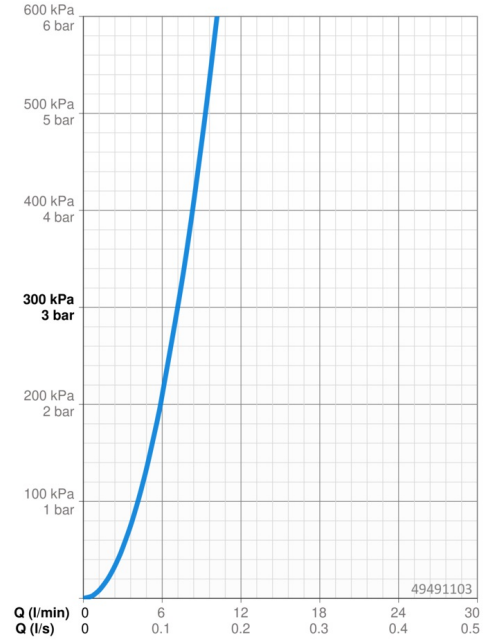

Technische gegevens

Doorstromingseigenschappen

Doorstroomhoeveelheid bij 3 bar **7.2 l/min**

Technische eigenschappen

DN-maat **DN15**
Warmwatertoevoer **max. +80°C**
Werkdruk **0.5-5 bar**
Aansluitmaat **G3/8**
Projection **210 mm**
Terugstroom beveiliging (EN1717) **AA**
Materiaal **brass**

Voorschriften

EN-norm **EN 817**
Geluidsklasse **I (ISO 3822)**

Toestemmingen en Verklaringen

Verklaring van overeenstemming **DoC**

Reserveonderdelen