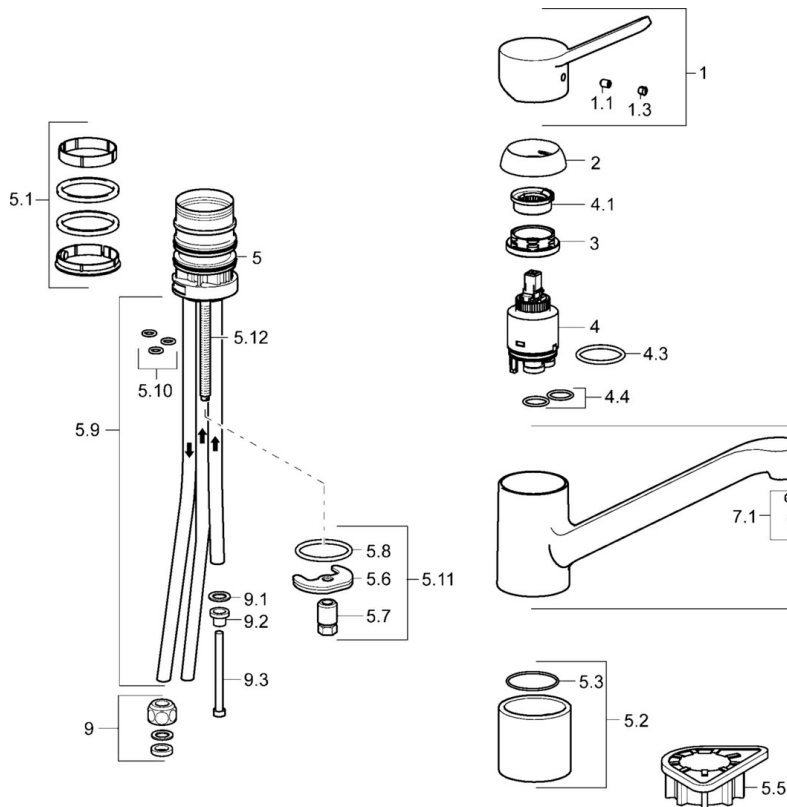

Norme

Standard EN **EN 817**
 Classe di rumorosità **I (ISO 3822)**

Certificati/Dichiarazioni

Dichiarazione di conformità **DoC**

Parti di ricambio

SP49491103

	Nome	Codice
1	Leva Cromo	59913972
1.1	Screw, M5x8, SW2.5	59904755
1.3	Tappo Grigio	59912112
2	Cappuccio, 33x3 mm Cromo	59912504
3	Dado di fissaggio, M37x1, AF30 Fuori produzione	59912111
4	Cartuccia, 3.5 Eco	59912324
4	Cartuccia, 3.5 Classic	59913075
4.1	Temperature adjustment limiter	59912325
4.3	O-ring, d 28.24x2.62 Fuori produzione	59912590
4.4	O-ring, d 10.10x1.60 Fuori produzione	59905072
5.1	Kit di guarnizione	1001264V
5.1	Kit di guarnizione Fuori produzione	59913968
5.2	Distanziatori	59913973
5.3	O-ring, d 34x1.5	59913975
5.5	Base per fissaggio	59910008
5.6	Fixing plate	59904765
5.7	Screw, M8x1, SW13	59904766
5.8	O-ring, d 36.09x d 3.53	59913396
5.9	, M8x1, L=560	59912806
5.10	O-ring, 6x1.4	59913266
5.11	Set di fissaggio	59910749
5.12	Viti di fissaggio, M8x1, L=140	59912474
6	Bocca Cromo	59913971
7	Areatore, M24x1 A, low pressure Cromo	59902692
7.1	Areatore, M22/24, ND	59901553
9	Raccordo dado	59904969
9.1	Kit di guarnizione, 14.9x8.5x1	59902352
9.2	Kit di guarnizione, 10x8	59902272
9.3	Tubo flessibile	59902151
N.I.	Chiave, SW30/34	59912108
N.I.	Set di rondelle Fuori produzione	59914043

SP49491103(2020)

	Nome	Codice
01	Leva Cromo	59913972
02	Cappuccio, 33x3 mm Cromo	59912504
03	Dado di fissaggio, M37x1, SW30	1005680V
04	Cartuccia, 3.5 Classic	59913075
05	Areatore, M24x1 A, low pressure Cromo	59902692
06	Kit di guarnizione	1001264V
07	Vite per bloccaggio bocca, 120°	59914489
08	Viti di fissaggio, M8x1, L=140	59912474
09	Set di fissaggio	59910749
10	Base per fissaggio	59910008