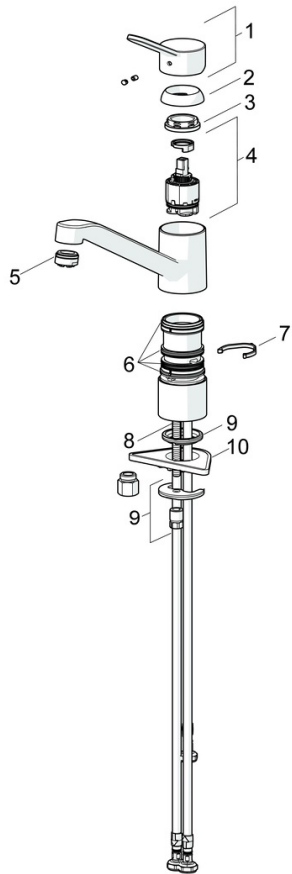

EAN: 4015474268289
static.hansa.com/49491103

- Cucina
- Monocomando, Bassa pressione
- Montaggio d'appoggio
- Cromo
- Bocca orientabile
- Getto laminare, Rompigetto Standard
- Leva con simbolo F+C, Leva/Manopola monocomando
- Limitatore di temperatura, Limitatore di temperatura regolabile
- Cartuccia a dischi ceramici ϕ 35mm
- Collegamento con flessibili
- Ottone DZR, Sistema di installazione rapida

Norme

Standard EN **EN 817**
 Classe di rumorosità **I (ISO 3822)**

Certificati/Dichiarazioni

Dichiarazione di conformità **DoC**

Parti di ricambio

SP49491103

	Nome	Codice
1	Leva Cromo	59913972
1.1	Screw, M5x8, SW2.5	59904755
1.3	Tappo Grigio	59912112
2	Cappuccio, 33x3 mm Cromo	59912504
3	Dado di fissaggio, M37x1, AF30 Fuori produzione	59912111
4	Cartuccia, 3.5 Eco	59912324
4	Cartuccia, 3.5 Classic	59913075
4.1	Temperature adjustment limiter	59912325
4.3	O-ring, d 28.24x2.62 Fuori produzione	59912590
4.4	O-ring, d 10.10x1.60 Fuori produzione	59905072
5.1	Kit di guarnizione	1001264V
5.1	Kit di guarnizione Fuori produzione	59913968
5.2	Distanziatori	59913973
5.3	O-ring, d 34x1.5	59913975
5.5	Base per fissaggio	59910008
5.6	Fixing plate	59904765
5.7	Screw, M8x1, SW13	59904766
5.8	O-ring, d 36.09x d 3.53	59913396
5.9	, M8x1, L=560	59912806
5.10	O-ring, 6x1.4	59913266
5.11	Set di fissaggio	59910749
5.12	Viti di fissaggio, M8x1, L=140	59912474
6	Bocca Cromo	59913971
7	Areatore, M24x1 A, low pressure Cromo	59902692
7.1	Areatore, M22/24, ND	59901553
9	Raccordo dado	59904969
9.1	Kit di guarnizione, 14.9x8.5x1	59902352
9.2	Kit di guarnizione, 10x8	59902272
9.3	Tubo flessibile	59902151
N.I.	Chiave, SW30/34	59912108
N.I.	Set di rondelle Fuori produzione	59914043