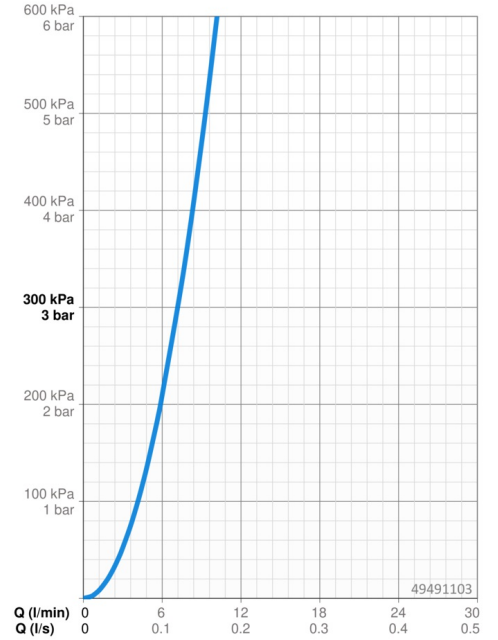

Dati tecnici

Caratteristiche flusso

Portata 3 bar **7.2 l/min**

Caratteristiche tecniche

Misura DN (dimensione nominale) **DN15**
Fornitura di acqua calda **max. +80°C**
Pressione di esercizio **0.5-5 bar**
Misura della connessione **G3/8**
Projection **210 mm**
Backflow prevention (EN1717) **AA**
Materiale **Ottone**

Norme

Standard EN **EN 817**
Classe di rumorosità **I (ISO 3822)**

Certificati/Dichiarazioni

Dichiarazione di conformità **DoC**

Parti di ricambio