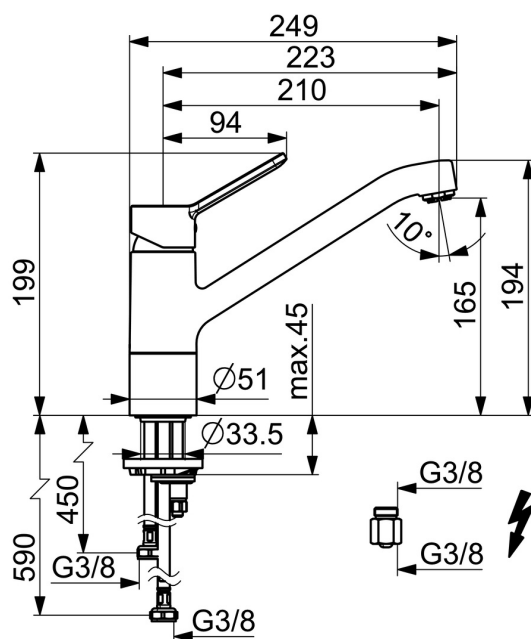

EAN: 4015474268289
static.hansa.com/49491103

- Cucina
- Monocomando, Bassa pressione
- Montaggio d'appoggio
- Cromo
- Bocca orientabile
- Getto laminare, Rompigetto Standard
- Leva con simbolo F+C, Leva/Manopola monocomando
- Limitatore di temperatura, Limitatore di temperatura regolabile
- Cartuccia a dischi ceramici ϕ 35mm
- Collegamento con flessibili
- Ottone DZR, Sistema di installazione rapida

Dati tecnici

Caratteristiche flusso

Portata 3 bar **7.2 l/min**

Caratteristiche tecniche

Misura DN (dimensione nominale) **DN15**
 Fornitura di acqua calda **max. +80°C**
 Pressione di esercizio **0.5-5 bar**
 Misura della connessione **G3/8**
 Projection **210 mm**
 Backflow prevention (EN1717) **AA**
 Materiale **Ottone**