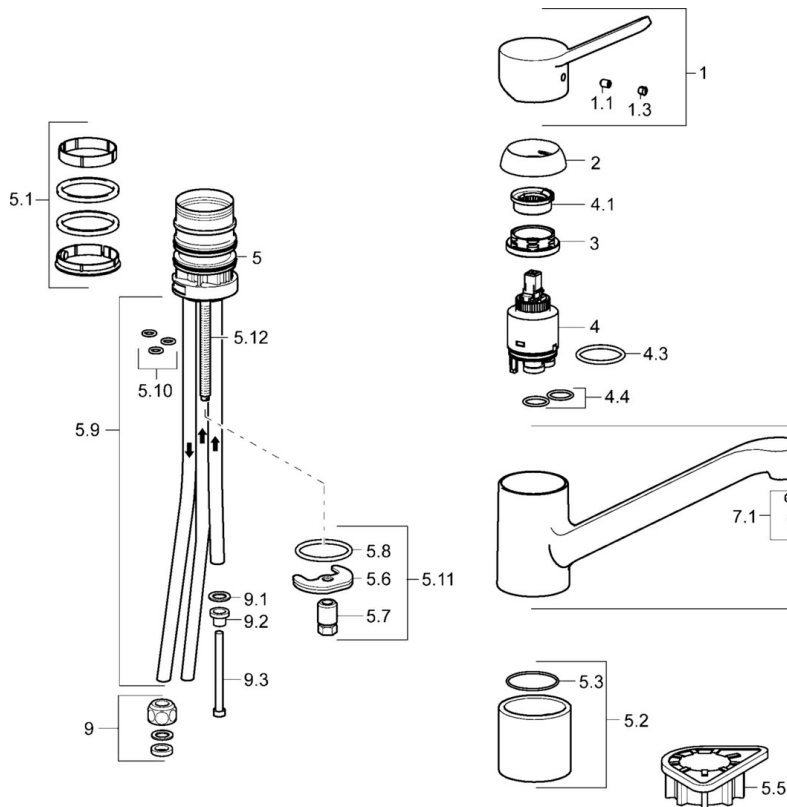

Caractéristiques techniques

Caractéristiques de débit

Débit à 3 bar **7.2 l/min**

Caractéristiques techniques

Taille DN (diamètre nominal) **DN15**
Alimentation en eau chaude **max. +80°C**
Pression de service **0.5-5 bar**
Taille de raccord **G3/8**
Saillie **210 mm**
Dispositif de protection (EN1717) **AA**
Matériau **brass**

Règlementations

Norme EN **EN 817**
Classe acoustique **I (ISO 3822)**

Certificats et normes

Déclaration de conformité **DoC**

Pièces de rechange

SP49491103

	Nom	Code
1	Levier	59913972
1.1	Vis, M5x8, SW2.5	59904755
1.3	Capuchon Gris	59912112
2	Chape, 33x3 mm	59912504
3	Écrou de maintien, M37x1, AF30 Arrêté	59912111
4	Cartouche, 3,5 Eco	59912324
4	Cartouche, 3,5 Classic	59913075
4.1	Temperature adjustment limiter	59912325
4.3	Joint, d 28.24x2.62 Arrêté	59912590
4.4	Joint, d 10.10x1.60 Arrêté	59905072
5.1	Set de fixation pour bec	1001264V
5.1	Set de fixation pour bec Arrêté	59913968
5.2	Plaques de compensation	59913973
5.3	Joint, d 34x1.5	59913975
5.5	Plaque de fixation	59910008
5.6	Fixing plate	59904765
5.7	Vis, M8x1, SW13	59904766
5.8	Joint, d 36.09x d 3.53	59913396
5.9	Tuyau, M8x1, L=560	59912806
5.10	Joint, 6x1.4	59913266
5.11	Ensemble de fixation	59910749
5.12	Vis, M8x1, L=140	59912474
6	Bec	59913971
7	Aérateur, M24x1 A, low pressure	59902692
7.1	Aérateur, M22/24, ND	59901553
9	Écrou du raccord	59904969
9.1	Set de fixation pour bec, 14.9x8.5x1	59902352
9.2	Set de fixation pour bec, 10x8	59902272
9.3	Tuyau	59902151
N.I.	Clef, SW30/34	59912108
N.I.	Jeu de bagues Arrêté	59914043

SP49491103(2020)

	Nom	Code
01	Levier	59913972
02	Chape, 33x3 mm	59912504
03	Écrou de maintien, M37x1, SW30	1005680V
04	Cartouche, 3,5 Classic	59913075
05	Aérateur, M24x1 A, low pressure	59902692
06	Set de fixation pour bec	1001264V
07	Limiteur de rotation pour bec, 120°	59914489
08	Vis, M8x1, L=140	59912474
09	Ensemble de fixation	59910749
10	Plaque de fixation	59910008