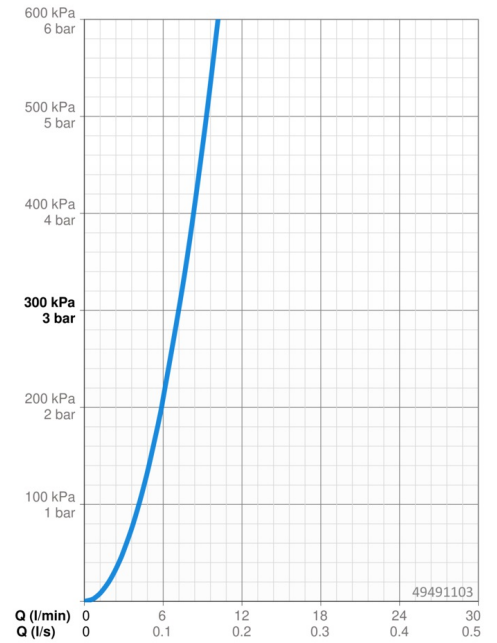

Caractéristiques techniques

Caractéristiques de débit

Débit à 3 bar **7.2 l/min**

Caractéristiques techniques

Taille DN (diamètre nominal) **DN15**
Alimentation en eau chaude **max. +80°C**
Pression de service **0.5-5 bar**
Taille de raccord **G3/8**
Saillie **210 mm**
Dispositif de protection (EN1717) **AA**
Matériau **brass**

Règlementations

Norme EN **EN 817**
Classe acoustique **I (ISO 3822)**

Certificats et normes

Déclaration de conformité **DoC**

Pièces de rechange