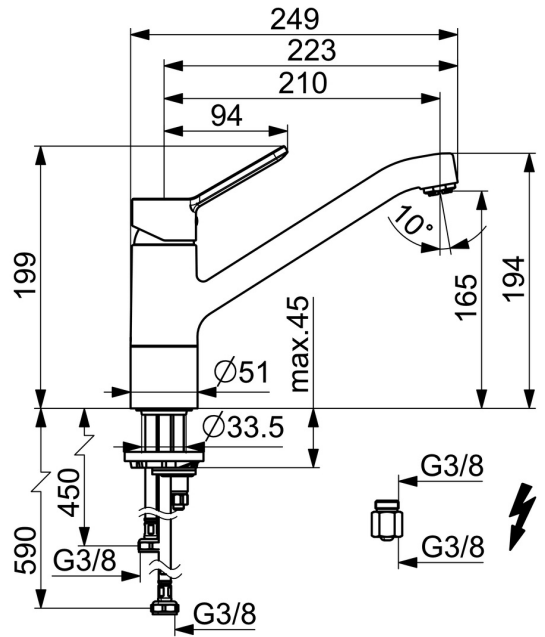

EAN: 4015474268289
static.hansa.com/49491103

- Cuisine
- Monocommande, Basse pression
- Montage sur plaque
- Chrome
- Bec pivotant
- Brise jet laminaire - sans adjonction d'air, CASCADE®
- Levier avec symbole C+F, Levier monocommande
- Limiteur de température et de débit, Limiteur de température ajustable
- Cartouche céramique de $\varnothing 35$ mm pour contrôle de température et de débit
- Raccordement par flexibles
- Corps en laiton DZR, Kit de fixation express

Caractéristiques techniques

Caractéristiques de débit

Débit à 3 bar **7.2 l/min**

Caractéristiques techniques

Taille DN (diamètre nominal) **DN15**
Alimentation en eau chaude **max. +80°C**
Pression de service **0.5-5 bar**
Taille de raccord **G3/8**
Saillie **210 mm**
Dispositif de protection (EN1717) **AA**
Matériau **brass**