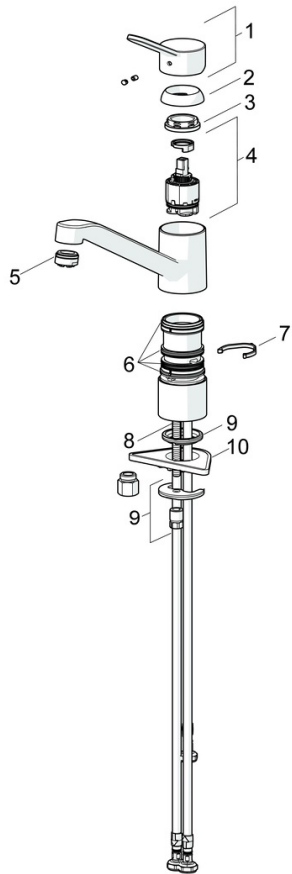

SP49491103(2020)

	Nom	Code
01	Levier	59913972
02	Chape, 33x3 mm	59912504
03	Écrou de maintien, M37x1, SW30	1005680V
04	Cartouche, 3,5 Classic	59913075
05	Aérateur, M24x1 A, low pressure	59902692
06	Set de fixation pour bec	1001264V
07	Limiteur de rotation pour bec, 120°	59914489
08	Vis, M8x1, L=140	59912474
09	Ensemble de fixation	59910749
10	Plaque de fixation	59910008