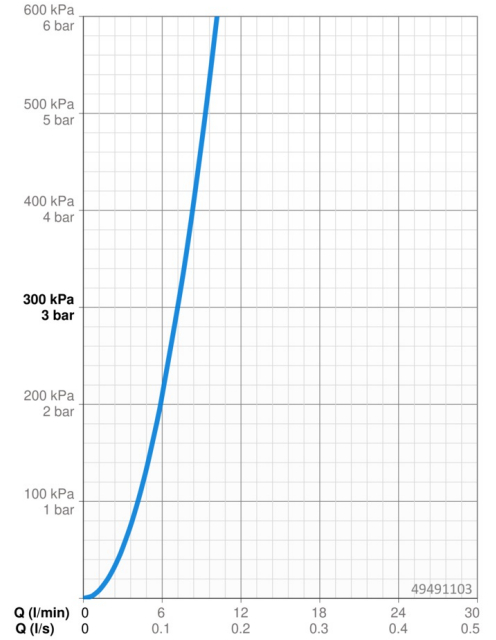

Technické údaje

Vlastnosti průtoku

Průtokové množství při 3 bar **7.2 l/min**

Technické vlastnosti

Velikost DN (jmenovitý rozměr) **DN15**
Zdroj teplé vody **max. +80°C**
Pracovní tlak **0.5-5 bar**
Velikost přípojky **G3/8**
Projection **210 mm**
Zabezpečení proti zpětnému toku (ČSN EN 1717) **AA**
Materiál **Mosaz**

Předpisy

Norma EN **EN 817**
Třída hlučnosti **I (ISO 3822)**

Schválení a Prohlášení

Prohlášení o shodě **DoC**

Náhradní díly