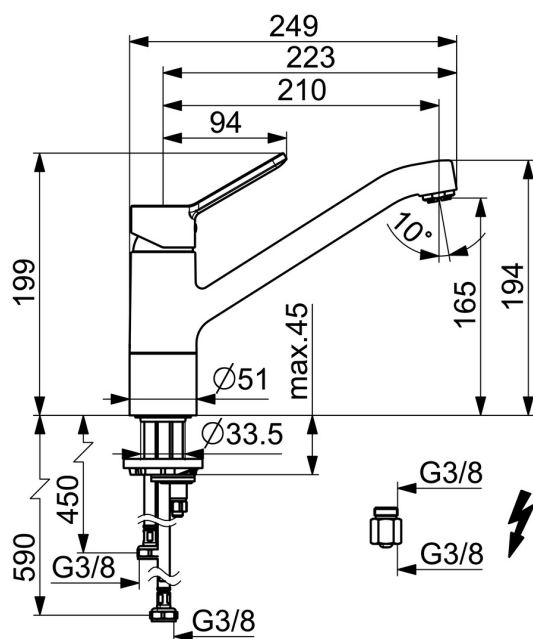

EAN: 4015474268289
static.hansa.com/49491103

- Kuchyně
- Jednopáková, Pro beztlakové ohřivače vody
- Stojánková
- Chrom
- Otočné výtokové rameno
- Aerátor s laminárním proudem vody, CASCADE® aerátor
- Páka se symboly teplé a studené vody, Jedna ovládací páka / rukojeť
- Funkce pro nastavení maximální teploty a průtoku vody, Nastavitelný omezovač teploty vody (součástí dodávky, možnost dodatečné instalace)
- ϕ 35 mm keramická kartuše pro ovládání teploty a průtoku vody
- Flexibilní připojovací hadice
- Tělo baterie z mosazi DZR, Montážní systém Rapid

Technické údaje

Vlastnosti průtoku

Průtokové množství při 3 bar **7.2 l/min**

Technické vlastnosti

Velikost DN (jmenovitý rozměr) **DN15**
Zdroj teplé vody **max. +80°C**
Pracovní tlak **0.5-5 bar**
Velikost přípojky **G3/8**
Projection **210 mm**
Zabezpečení proti zpětnému toku (ČSN EN 1717) **AA**
Materiál **Mosaz**

Předpisy

Norma EN **EN 817**
Třída hlučnosti **I (ISO 3822)**

Schválení a Prohlášení

Prohlášení o shodě **DoC**

Náhradní díly

SP49491103(2020)

	Název	Kód
01	Páka	59913972
02	Krytka, 33x3 mm	59912504
03	Upevňovací matice, M37x1, SW30	1005680V
04	Kartuše, 3.5 Classic	59913075
05	Aerator, M24x1 A, low pressure	59902692
06	Těsnící sada	1001264V
07	Omezovač, 120°	59914489
08	Upevňovací šroub, M8x1, L=140	59912474
09	Upevňovací set	59910749
10	Upevňovací destička	59910008