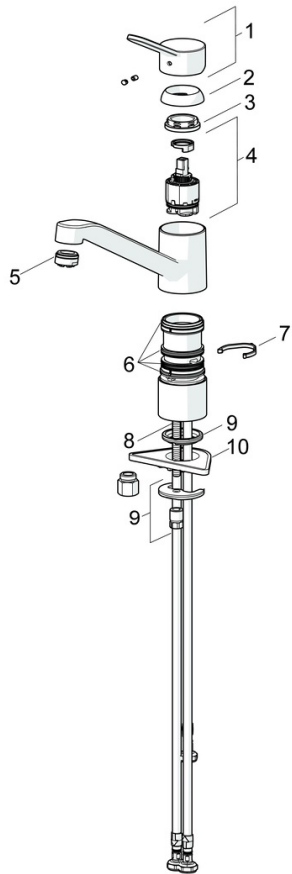

EAN: 4015474268289
static.hansa.com/49491103

- Kuchyně
- Jednopáková, Pro beztlakové ohřivače vody
- Stojánková
- Chrom
- Otočné výtokové rameno
- Aerátor s laminárním proudem vody, CASCADE® aerátor
- Páka se symboly teplé a studené vody, Jedna ovládací páka / rukojeť
- Funkce pro nastavení maximální teploty a průtoku vody, Nastavitelný omezovač teploty vody (součástí dodávky, možnost dodatečné instalace)
- ϕ 35 mm keramická kartuše pro ovládání teploty a průtoku vody
- Flexibilní připojovací hadice
- Tělo baterie z mosazi DZR, Montážní systém Rapid

Technické údaje

Vlastnosti průtoku

Průtokové množství při 3 bar **7.2 l/min**

Technické vlastnosti

Velikost DN (jmenovitý rozměr) **DN15**
Zdroj teplé vody **max. +80°C**
Pracovní tlak **0.5-5 bar**
Velikost přípojky **G3/8**
Projection **210 mm**
Zabezpečení proti zpětnému toku (ČSN EN 1717) **AA**
Materiál **Mosaz**

Předpisy

Norma EN **EN 817**
Třída hlučnosti **I (ISO 3822)**

Schválení a Prohlášení

Prohlášení o shodě **DoC**

Náhradní díly

SP49491103(2020)

	Název	Kód
01	Páka	59913972
02	Krytka, 33x3 mm	59912504
03	Upevňovací matice, M37x1, SW30	1005680V
04	Kartuše, 3.5 Classic	59913075
05	Aerator, M24x1 A, low pressure	59902692
06	Těsnící sada	1001264V
07	Omezovač, 120°	59914489
08	Upevňovací šroub, M8x1, L=140	59912474
09	Upevňovací set	59910749
10	Upevňovací destička	59910008