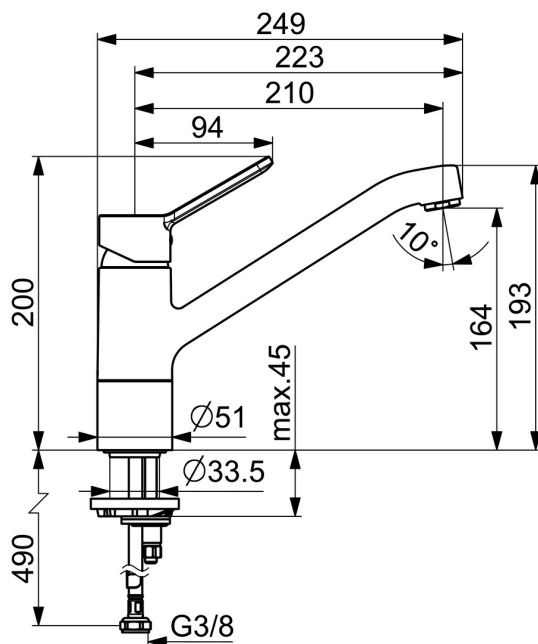

EAN: 4057304008405  
[static.hansa.com/4948220300676](http://static.hansa.com/4948220300676)

- Kuchyňa
- Jednopáková, Studený štart
- Stojanková
- Chróm
- CASCADE® - aerátor
- Páka so symbolom teplej a studenej vody, Jedna ovládacia páka / rukoväť
- Funkcie pre nastavenie maximálnej teploty a prietoku vody, Energeticky úsporný variant (Cold Start) - studená voda v strednej polohe páky, Nastaviteľný obmedzovač teploty vody (súčasť dodávky, možnosť dodatočnej inštalácie)
- $\varnothing$  35 mm keramická kartuša pre ovládanie teploty a prietoku vody
- Flexibilné pripojovacie hadičky

### Technické vlastnosti

Veľkosť DN (menovitý rozmer)	<b>DN15</b>
Dodávka teplej vody	<b>max. +70°C</b>
Pracovný tlak	<b>0.5-10 bar</b>
Spojovacia veľkosť	<b>G3/8</b>
Projection	<b>210 mm</b>
Spätná klapka (STN EN 1717)	<b>AA</b>
Materiál	<b>Mosadz</b>