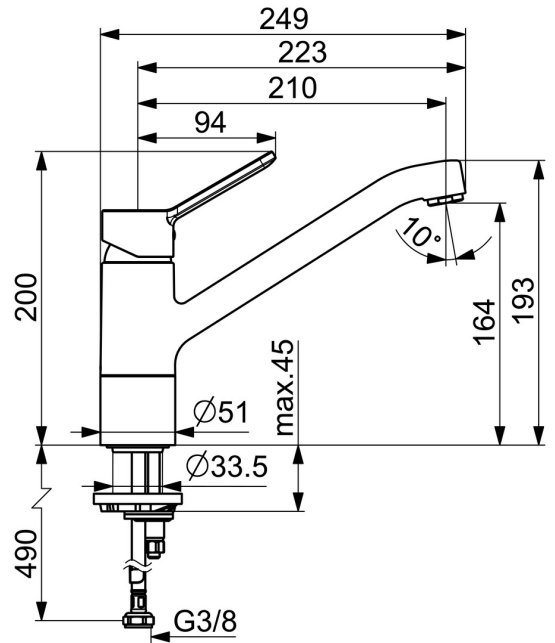

EAN: 4057304008405
static.hansa.com/4948220300676

- Keuken
- Eengreeps, Cold Start
- Wastafelmontage
- Chrom
- CASCADE® mousseur
- Hendel met warm-koud-aanduiding, Eengreeps bediend
- Temperatuurbegrenzer, Energiebesparings variant (Cold Start) - Koud water in de middenstand, Temperatuurbegrenzer (achteraf instelbaar)
- \varnothing 35 mm keramisch binnenwerk voor debiet en temperatuur instelling
- Flexibele aansluitslang(en)

Technische gegevens

Doorstromingseigenschappen

Verlaagde doorstroomhoeveelheid bij 3 bar	4.8 l/min
Doorstroomhoeveelheid bij 3 bar	12.0 l/min

Technische eigenschappen

DN-maat	DN15
Warmwatertoevoer	max. +70°C
Werkdruk	0.5-10 bar
Aansluitmaat	G3/8
Projection	210 mm
Terugstroom beveiliging (EN1717)	AA
Materiaal	brass