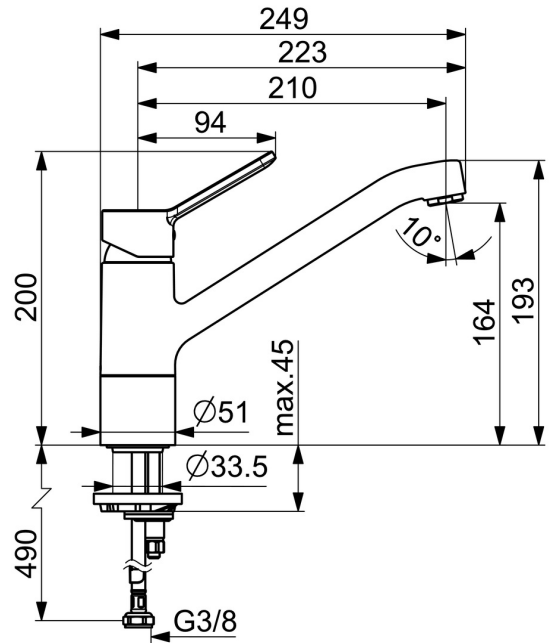

EAN: 4057304008405
static.hansa.com/4948220300676

- Cuisine
- Monocommande, Cold Start
- Montage sur plaque
- Chrome
- CASCADE®
- Levier avec symbole C+F, Levier monocommande
- Limiteur de température et de débit, Variante pour réaliser des économies d'eau (Cold Start) - ouverture eau froide en position médiane, Limiteur de température ajustable
- Cartouche céramique de \varnothing 35 mm pour contrôle de température et de débit
- Raccordement par flexibles

Caractéristiques techniques

Caractéristiques de débit

Eco-débit à 3 bar	4.8 l/min
Débit à 3 bar	12.0 l/min

Caractéristiques techniques

Taille DN (diamètre nominal)	DN15
Alimentation en eau chaude	max. +70°C
Pression de service	0.5-10 bar
Taille de raccord	G3/8
Saillie	210 mm
Dispositif de protection (EN1717)	AA
Matériau	brass