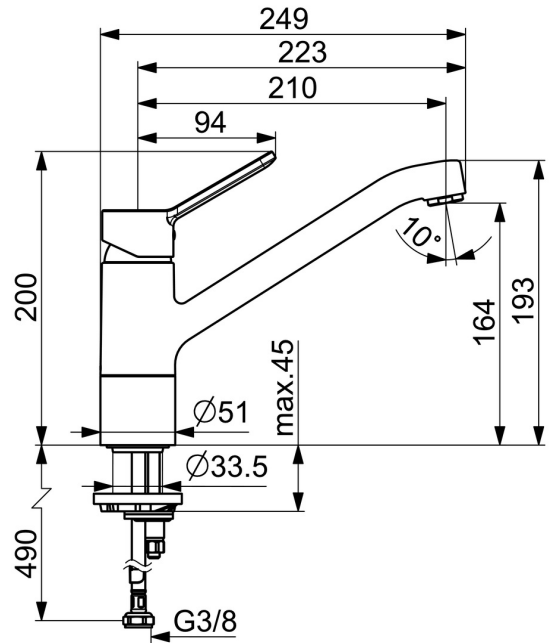

EAN: 4057304008405
static.hansa.com/4948220300676

- Küche
- Einhebelmischer, Kaltstartfunktion
- Standmontage
- Chrom
- CASCADE® Strahlregler
- Hebel mit W+K-Kennzeichnung, Einhandbedienhebel/Griff
- Temperaturbegrenzer, Energiespar-Variante (Cold Start), Kaltwasser in Mittelstellung, Heißwassersperre einstellbar (im Lieferumfang enthalten)
- \varnothing 3.5 classic Steuerpatrone mit keramischen Dichtscheiben zur Wassermengen- und Temperatureinstellung
- Anschluss über flexible Druckschläuche

Technische Daten

Durchflusseigenschaften

Spar-Durchfluss bei 3 bar	4.8 l/min
Durchfluss bei 3 bar	12.0 l/min

Technische Eigenschaften

DN-Größe (Nennmaß)	DN15
Warmwasserversorgung	max. +70°C
Arbeitsdruck	0.5-10 bar
Anschlussgröße	G3/8
Ausladung	210 mm
Sicherungseinrichtung (EN1717)	AA
Werkstoff	Messing