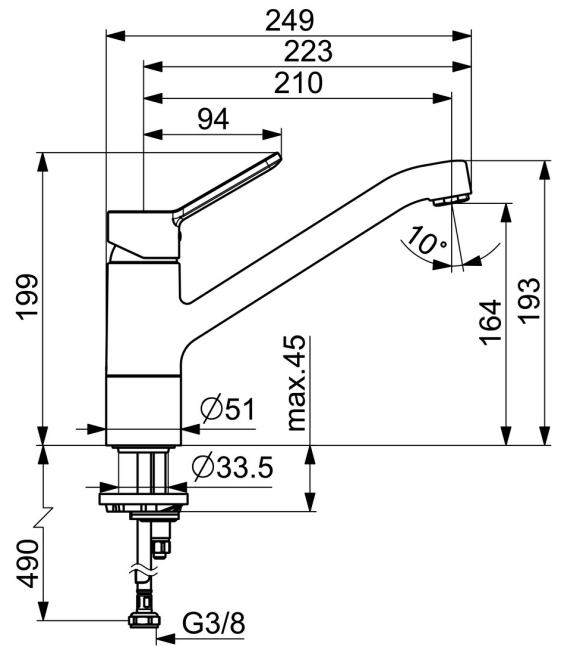

EAN: 4015474261068  
[static.hansa.com/49482203](http://static.hansa.com/49482203)

- Kuchyňa
- Jednopáková
- Stojanková
- Chróm
- Otočné výtokové rameno, Možnosť obmedzenia rozsahu otáčania
- CASCADE® - aerátor
- Páka so symbolom teplej a studenej vody, Jedna ovládacia páka / rukoväť
- Funkcie pre nastavenie maximálnej teploty a prietoku vody, Nastaviteľný obmedzovač teploty vody (súčasť dodávky, možnosť dodatočnej inštalácie)
- $\varnothing$  35 mm keramická kartuša pre ovládanie teploty a prietoku vody
- Flexibilné pripojovacie hadičky
- Telo batérie z mosadze DZR, Montážny systém Rapid

### Technické vlastnosti

Veľkosť DN (menovitý rozmer)	<b>DN15</b>
Dodávka teplej vody	<b>max. +70°C</b>
Pracovný tlak	<b>0.5-10 bar</b>
Spojovacia veľkosť	<b>G3/8</b>
Projection	<b>210 mm</b>
Spätná klapka (STN EN 1717)	<b>AA</b>
Materiál	<b>Mosadz</b>