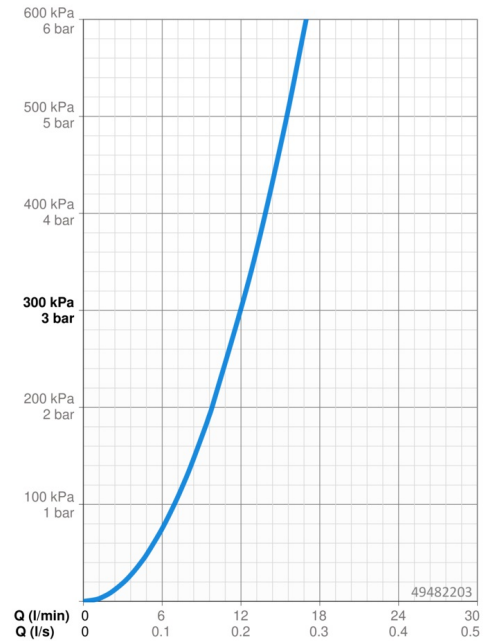

Technické údaje

Vlastnosti prietoku

Prietok pri tlaku 3 bar	12.0 l/min
Pokles tlaku pri prietoku (0,2 l/s)	3 bar

Technické vlastnosti

Veľkosť DN (menovitý rozmer)	DN15
Dodávka teplej vody	max. +70°C
Pracovný tlak	0.5-10 bar
Spojovacia veľkosť	G3/8
Projection	210 mm
Spätná klapka (STN EN 1717)	AA
Materiál	Mosadz

Predpisy

Norma EN	EN 817
Trieda hlučnosti	I (ISO 3822)

Schválenia a Prehlásenia

DVGW	NW-6506CN0242
Vyhlásenie o zhode	DoC
EPD	S-P-06396

Náhradné diely