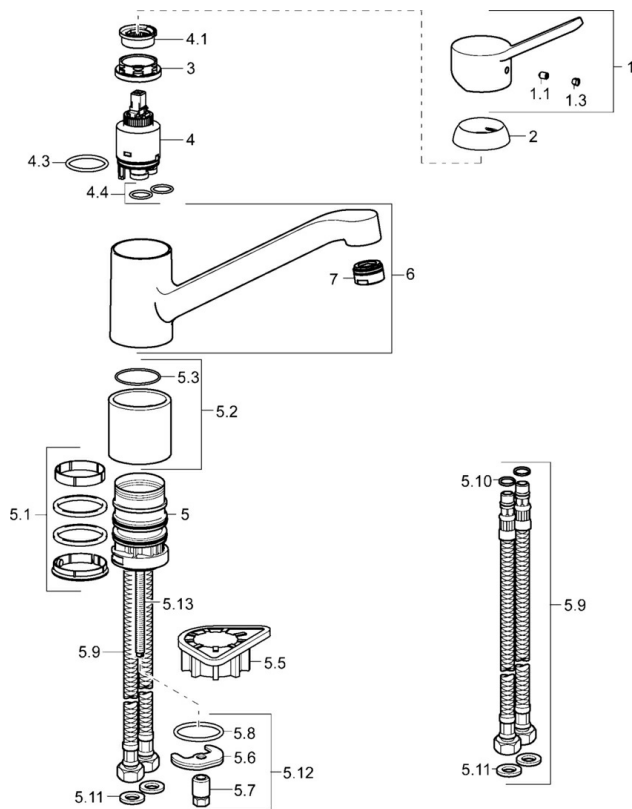

### Technické vlastnosti

Veľkosť DN (menovitý rozmer)	<b>DN15</b>
Dodávka teplej vody	<b>max. +70°C</b>
Pracovný tlak	<b>0.5-10 bar</b>
Spojovacia veľkosť	<b>G3/8</b>
Projection	<b>210 mm</b>
Spätná klapka (STN EN 1717)	<b>AA</b>
Materiál	<b>Mosadz</b>

## Náhradné diely

**SP49482203**

	Názov	Kód
1	Ovládacia rukoväť	59913972
1.1	Skrutka, M5x8, SW2.5	59904755
1.3	Záslepka Sivá	59912112
2	Krytka, 33x3 mm	59912504
3	Prítlačná matica, M37x1, AF30 Ukončené	59912111
4	Kartuš, 3.5 Eco	59912324
4	Kartuš, 3.5 Classic	59913075
4.1	Temperature adjustment limiter	59912325
4.3	O-kružok, d 28.24x2.62 Ukončené	59912590
4.4	O-kružok, d 10.10x1.60 Ukončené	59905072
5.1	Tesnenie sada	1001264V
5.1	Tesnenie sada Ukončené	59913968
5.2	Vymedzovacia podložka	59913973
5.3	O-kružok, d 34x1.5	59913975
5.5	Podložka	59910008
5.6		59904765
5.7	Skrutka, M8x1, SW13	59904766
5.8	O-kružok, d 36.09x d 3.53	59913396
5.9	Flexibilná hadička, L=550, G3/8-M8x1	59913969
5.10	O-kružok, 6x1.4	59913266
5.11	Tesnenie, 9.5x14.4x2	59912551
5.12	Upevňovací set	59910749
5.13	Upevňovacia skrutka, M8x1, L=140	59912474
6	Výtokové rameno	59913971
7	Aerator, M24x1 STD HC A	59902366
N.I.	Kľúč, SW30/34	59912108
N.I.	Gumové tesnenie, set Ukončené	59914043

### SP49482203(2020)

	Názov	Kód
01	Ovládacia rukoväť	59913972
02	Krytka, 33x3 mm	59912504
03	Prítlačná matica, M37x1, SW30	1005680V
04	Kartuš, 3.5 Classic	59913075
05	Aerator, M24x1 STD HC A	59902366
06	Tesnenie sada	1001264V
07	Obmedzovač, 120°	59914489
08	Upevňovacia skrutka, M8x1, L=140	59912474
09	Upevňovací set	59910749
10	Podložka	59910008