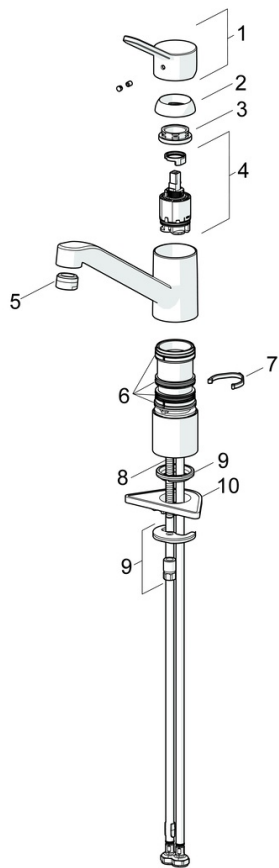

EAN: 4015474261068  
[static.hansa.com/49482203](http://static.hansa.com/49482203)

- Kuchyňa
- Jednopáková
- Stojanková
- Chróm
- Otočné výtokové rameno, Možnosť obmedzenia rozsahu otáčania
- CASCADE® - aerátor
- Páka so symbolom teplej a studenej vody, Jedna ovládacia páka / rukoväť
- Funkcie pre nastavenie maximálnej teploty a prietoku vody, Nastaviteľný obmedzovač teploty vody (súčasť dodávky, možnosť dodatočnej inštalácie)
- $\varnothing$  35 mm keramická kartuša pre ovládanie teploty a prietoku vody
- Flexibilné pripojovacie hadičky
- Telo batérie z mosadze DZR, Montážny systém Rapid

### Technické vlastnosti

Veľkosť DN (menovitý rozmer)	<b>DN15</b>
Dodávka teplej vody	<b>max. +70°C</b>
Pracovný tlak	<b>0.5-10 bar</b>
Spojovacia veľkosť	<b>G3/8</b>
Projection	<b>210 mm</b>
Spätná klapka (STN EN 1717)	<b>AA</b>
Materiál	<b>Mosadz</b>

## Náhradné diely

**SP49482203**

	Názov	Kód
1	Ovládacia rukoväť	59913972
1.1	Skrutka, M5x8, SW2.5	59904755
1.3	Záslepka Sivá	59912112
2	Krytka, 33x3 mm	59912504
3	Prítlačná matica, M37x1, AF30 Ukončené	59912111
4	Kartuš, 3.5 Eco	59912324
4	Kartuš, 3.5 Classic	59913075
4.1	Temperature adjustment limiter	59912325
4.3	O-kružok, d 28.24x2.62 Ukončené	59912590
4.4	O-kružok, d 10.10x1.60 Ukončené	59905072
5.1	Tesnenie sada	1001264V
5.1	Tesnenie sada Ukončené	59913968
5.2	Vymedzovacia podložka	59913973
5.3	O-kružok, d 34x1.5	59913975
5.5	Podložka	59910008
5.6		59904765
5.7	Skrutka, M8x1, SW13	59904766
5.8	O-kružok, d 36.09x d 3.53	59913396
5.9	Flexibilná hadička, L=550, G3/8-M8x1	59913969
5.10	O-kružok, 6x1.4	59913266
5.11	Tesnenie, 9.5x14.4x2	59912551
5.12	Upevňovací set	59910749
5.13	Upevňovacia skrutka, M8x1, L=140	59912474
6	Výtokové rameno	59913971
7	Aerator, M24x1 STD HC A	59902366
N.I.	Kľúč, SW30/34	59912108
N.I.	Gumové tesnenie, set Ukončené	59914043