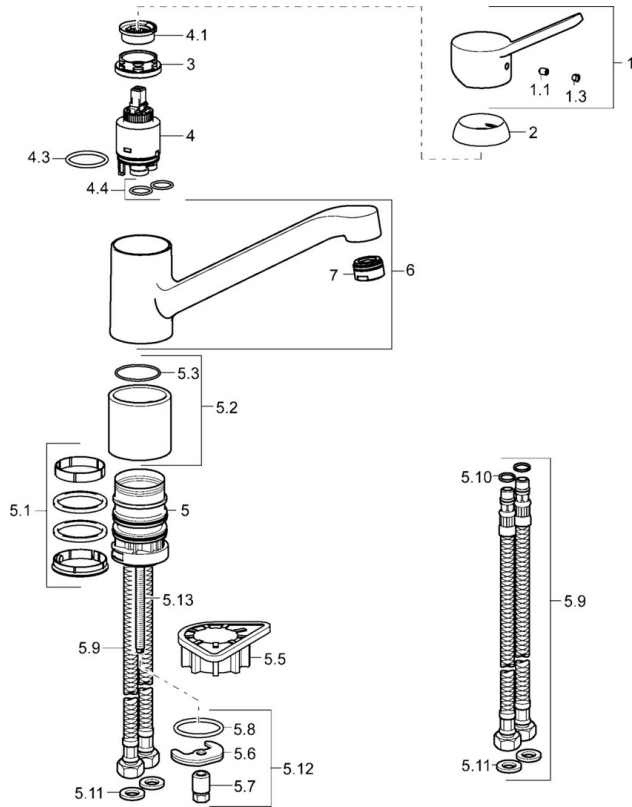

Technische gegevens

Doorstromingseigenschappen

Doorstroomhoeveelheid bij 3 bar	12.0 l/min
Drukverlies bij doorstroomhoeveelheid (0,2 l/s)	3 bar

Technische eigenschappen

DN-maat	DN15
Warmwatertoevoer	max. +70°C
Werkdruk	0.5-10 bar
Aansluitmaat	G3/8
Projection	210 mm
Terugstroom beveiliging (EN1717)	AA
Materiaal	brass

Voorschriften

EN-norm	EN 817
Geluidsklasse	I (ISO 3822)

Toestemmingen en Verklaringen

DVGW	NW-6506CN0242
Verklaring van overeenstemming	DoC
EPD	S-P-06396

Reserveonderdelen

SP49482203

	Naam	Code
1	Hendel Chroom	59913972
1.1	Schroef, M5x8, SW2.5	59904755
1.3	Sierdop Grijs	59912112
2	Kap, 33x3 mm Chroom	59912504
3	Schroefring, M37x1, AF30 Stopgezet	59912111
4	Binnenwerk, 3.5 Eco	59912324
4	Binnenwerk, 3.5 Classic	59913075
4.1	Temperature adjustment limiter	59912325
4.3	O-ring, d 28.24x2.62 Stopgezet	59912590
4.4	O-ring, d 10.10x1.60 Stopgezet	59905072
5.1	Dichting	1001264V
5.1	Dichting Stopgezet	59913968
5.2	Afstandhouder	59913973
5.3	O-ring, d 34x1.5	59913975
5.5	Verstevigingsplaat	59910008
5.6	Fixing plate	59904765
5.7	Schroef, M8x1, SW13	59904766
5.8	O-ring, d 36.09x d 3.53	59913396
5.9	Flexibele aansluitingen, L=550, G3/8-M8x1	59913969
5.10	O-ring, 6x1.4	59913266
5.11	Dichting, 9.5x14.4x2	59912551
5.12	Bevestigingsset	59910749
5.13	Bevestigingsschroeven, M8x1, L=140	59912474
6	Uitloop Chroom	59913971
7	Mousseur, M24x1 STD HC A Chroom	59902366
N.I.	Sleutel, SW30/34	59912108
N.I.	Rubber klemstuk Stopgezet	59914043

SP49482203(2020)

	Naam	Code
01	Hendel Chrom	59913972
02	Kap, 33x3 mm Chrom	59912504
03	Schroefring, M37x1, SW30	1005680V
04	Binnenwerk, 3.5 Classic	59913075
05	Mousseur, M24x1 STD HC A Chrom	59902366
06	Dichting	1001264V
07	Begrenzer, 120°	59914489
08	Bevestigingsschroeven, M8x1, L=140	59912474
09	Bevestigingsset	59910749
10	Verstevigingsplaat	59910008