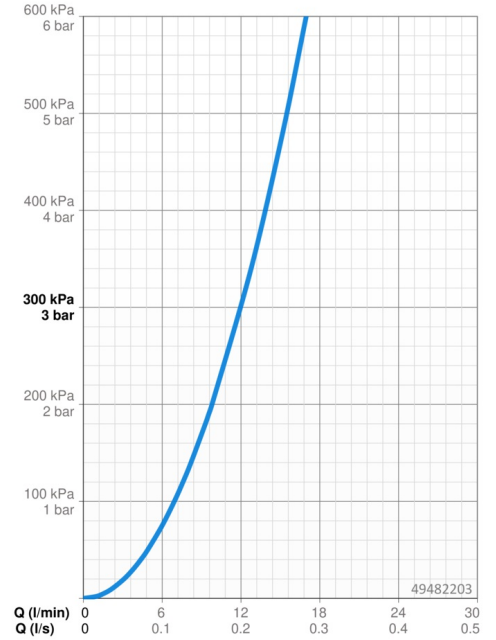

Technische gegevens

Doorstromingseigenschappen

Doorstroomhoeveelheid bij 3 bar	12.0 l/min
Drukverlies bij doorstroomhoeveelheid (0,2 l/s)	3 bar

Technische eigenschappen

DN-maat	DN15
Warmwatertoevoer	max. +70°C
Werkdruk	0.5-10 bar
Aansluitmaat	G3/8
Projection	210 mm
Terugstroom beveiliging (EN1717)	AA
Materiaal	brass

Voorschriften

EN-norm	EN 817
Geluidsklasse	I (ISO 3822)

Toestemmingen en Verklaringen

DVGW	NW-6506CN0242
Verklaring van overeenstemming	DoC
EPD	S-P-06396

Reserveonderdelen