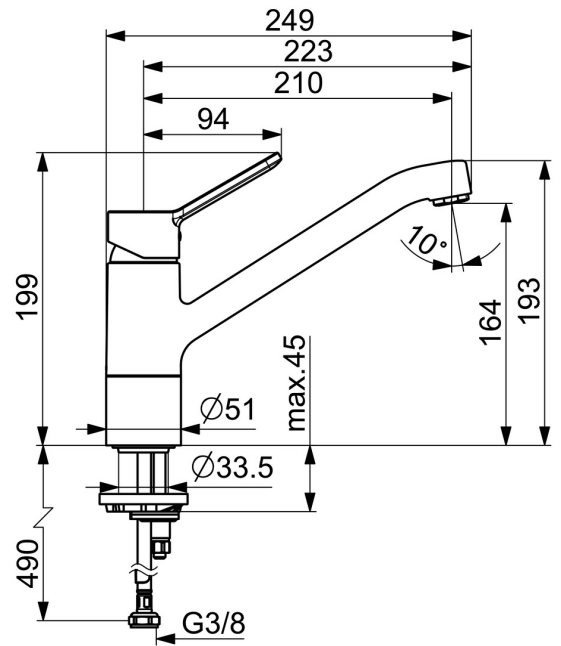

EAN: 4015474261068
static.hansa.com/49482203

- Keuken
- Eengreeps
- Wastafelmontage
- Chroom
- Draaibare uitloop, Draaibereik beperkende optie
- CASCADE® mousseur
- Hendel met warm-koud-aanduiding, Eengreeps bediend
- Temperatuurbegrenzer, Temperatuurbegrenzer (achteraf instelbaar)
- \varnothing 35 mm keramisch binnenwerk voor debiet en temperatuur instelling
- Flexibele aansluitlang(en)
- Kraanhuis gemaakt van DZR messing, Rapid-montagesysteem

Technische gegevens

Doorstromingseigenschappen

Doorstroomhoeveelheid bij 3 bar	12.0 l/min
Drukverlies bij doorstroomhoeveelheid (0,2 l/s)	3 bar

Technische eigenschappen

DN-maat	DN15
Warmwatertoevoer	max. +70°C
Werkdruk	0.5-10 bar
Aansluitmaat	G3/8
Projection	210 mm
Terugstroom beveiliging (EN1717)	AA
Materiaal	brass

SP49482203(2020)

	Naam	Code
01	Hendel Chrom	59913972
02	Kap, 33x3 mm Chrom	59912504
03	Schroefring, M37x1, SW30	1005680V
04	Binnenwerk, 3.5 Classic	59913075
05	Mousseur, M24x1 STD HC A Chrom	59902366
06	Dichting	1001264V
07	Begrenzer, 120°	59914489
08	Bevestigingsschroeven, M8x1, L=140	59912474
09	Bevestigingsset	59910749
10	Verstevigingsplaat	59910008