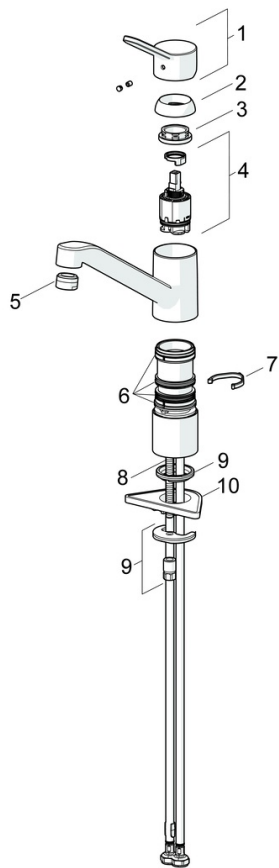

EAN: 4015474261068
static.hansa.com/49482203

- Keuken
- Eengreeps
- Wastafelmontage
- Chroom
- Draaibare uitloop, Draaibereik beperkende optie
- CASCADE® mousseur
- Hendel met warm-koud-aanduiding, Eengreeps bediend
- Temperatuurbegrenzer, Temperatuurbegrenzer (achteraf instelbaar)
- \varnothing 35 mm keramisch binnenwerk voor debiet en temperatuur instelling
- Flexibele aansluitlang(en)
- Kraanhuis gemaakt van DZR messing, Rapid-montagesysteem

Voorschriften

EN-norm	EN 817
Geluidsklasse	I (ISO 3822)

Toestemmingen en Verklaringen

DVGW	NW-6506CN0242
Verklaring van overeenstemming	DoC
EPD	S-P-06396

Reserveonderdelen

SP49482203

	Naam	Code
1	Hendel Chroom	59913972
1.1	Schroef, M5x8, SW2.5	59904755
1.3	Sierdop Grijs	59912112
2	Kap, 33x3 mm Chroom	59912504
3	Schroefring, M37x1, AF30 Stopgezet	59912111
4	Binnenwerk, 3.5 Eco	59912324
4	Binnenwerk, 3.5 Classic	59913075
4.1	Temperature adjustment limiter	59912325
4.3	O-ring, d 28.24x2.62 Stopgezet	59912590
4.4	O-ring, d 10.10x1.60 Stopgezet	59905072
5.1	Dichting	1001264V
5.1	Dichting Stopgezet	59913968
5.2	Afstandhouder	59913973
5.3	O-ring, d 34x1.5	59913975
5.5	Verstevigingsplaat	59910008
5.6	Fixing plate	59904765
5.7	Schroef, M8x1, SW13	59904766
5.8	O-ring, d 36.09x d 3.53	59913396
5.9	Flexibele aansluitingen, L=550, G3/8-M8x1	59913969
5.10	O-ring, 6x1.4	59913266
5.11	Dichting, 9.5x14.4x2	59912551
5.12	Bevestigingsset	59910749
5.13	Bevestigingsschroeven, M8x1, L=140	59912474
6	Uitloop Chroom	59913971
7	Mousseur, M24x1 STD HC A Chroom	59902366
N.I.	Sleutel, SW30/34	59912108
N.I.	Rubber klemstuk Stopgezet	59914043

SP49482203(2020)

	Naam	Code
01	Hendel Chrom	59913972
02	Kap, 33x3 mm Chrom	59912504
03	Schroefring, M37x1, SW30	1005680V
04	Binnenwerk, 3.5 Classic	59913075
05	Mousseur, M24x1 STD HC A Chrom	59902366
06	Dichting	1001264V
07	Begrenzer, 120°	59914489
08	Bevestigingsschroeven, M8x1, L=140	59912474
09	Bevestigingsset	59910749
10	Verstevigingsplaat	59910008