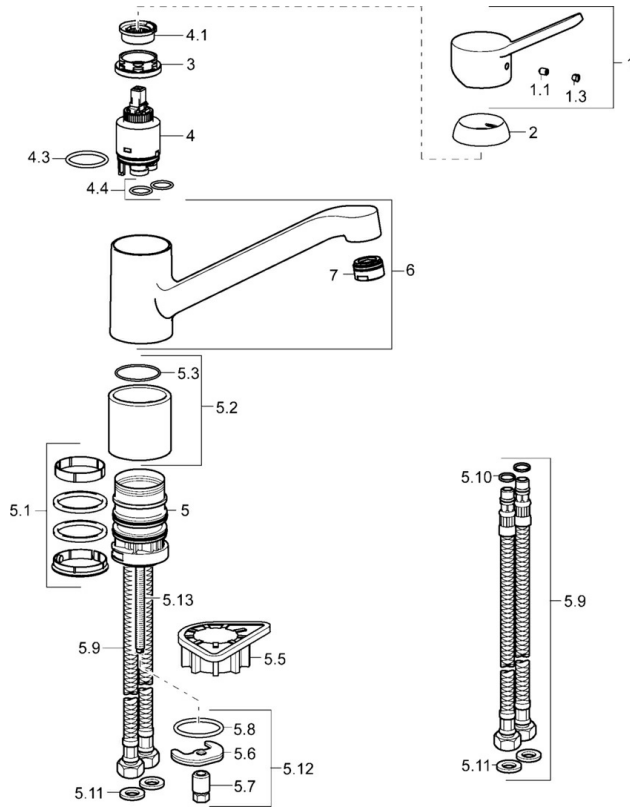

### Caratteristiche tecniche

|                                 |                   |
|---------------------------------|-------------------|
| Misura DN (dimensione nominale) | <b>DN15</b>       |
| Fornitura di acqua calda        | <b>max. +70°C</b> |
| Pressione di esercizio          | <b>0.5-10 bar</b> |
| Misura della connessione        | <b>G3/8</b>       |
| Projection                      | <b>210 mm</b>     |
| Backflow prevention (EN1717)    | <b>AA</b>         |
| Materiale                       | <b>Ottone</b>     |

## Parti di ricambio