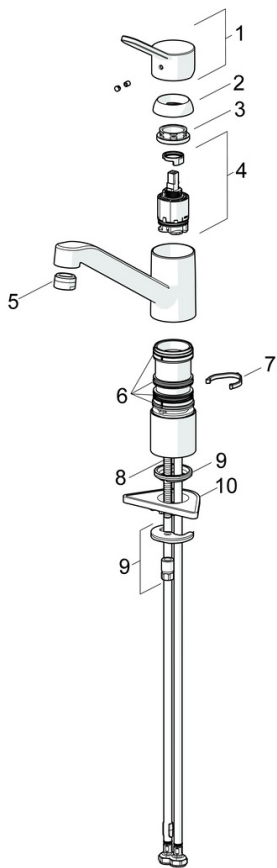

SP49482203(2020)

	Nome	Codice
01	Leva Cromo	59913972
02	Cappuccio, 33x3 mm Cromo	59912504
03	Dado di fissaggio, M37x1, SW30	1005680V
04	Cartuccia, 3.5 Classic	59913075
05	Areatore, M24x1 STD HC A Cromo	59902366
06	Kit di guarnizione	1001264V
07	Vite per bloccaggio bocca, 120°	59914489
08	Viti di fissaggio, M8x1, L=140	59912474
09	Set di fissaggio	59910749
10	Base per fissaggio	59910008