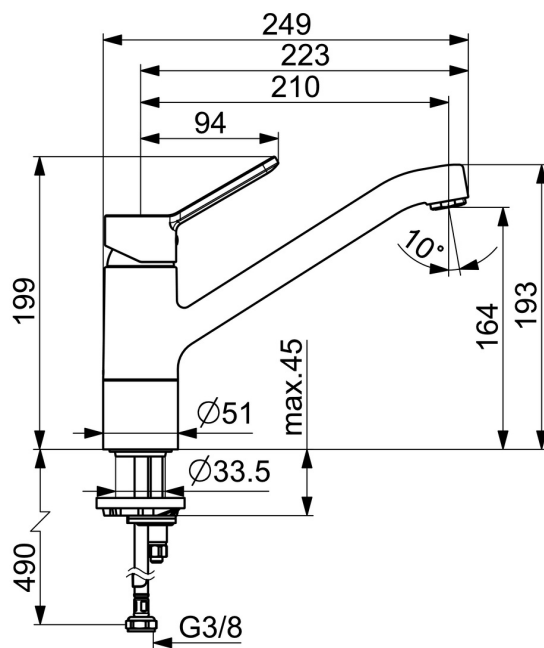

EAN: 4015474261068  
[static.hansa.com/49482203](http://static.hansa.com/49482203)

- Cucina
- Monocomando
- Montaggio d'appoggio
- Cromo
- Bocca orientabile, Opzione di limitazione del raggio di rotazione
- Rompigetto Standard
- Leva con simbolo F+C, Leva/Manopola monocomando
- Limitatore di temperatura, Limitatore di temperatura regolabile
- Cartuccia a dischi ceramici  $\phi$  35mm
- Collegamento con flessibili
- Ottone DZR, Sistema di installazione rapida

### Caratteristiche tecniche

|                                 |                   |
|---------------------------------|-------------------|
| Misura DN (dimensione nominale) | <b>DN15</b>       |
| Fornitura di acqua calda        | <b>max. +70°C</b> |
| Pressione di esercizio          | <b>0.5-10 bar</b> |
| Misura della connessione        | <b>G3/8</b>       |
| Projection                      | <b>210 mm</b>     |
| Backflow prevention (EN1717)    | <b>AA</b>         |
| Materiale                       | <b>Ottone</b>     |