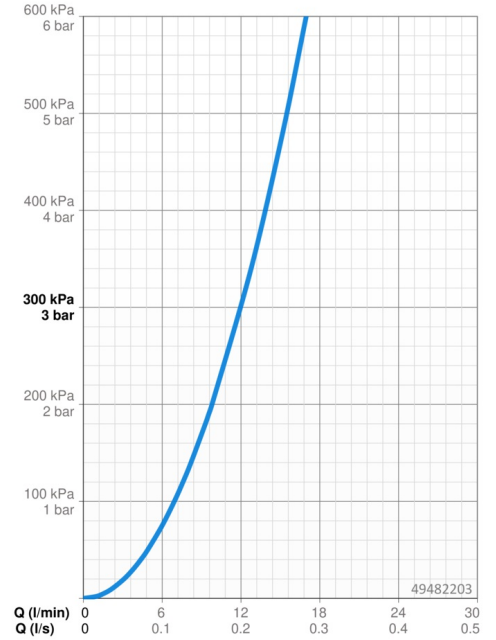

Dati tecnici

Caratteristiche flusso

Portata 3 bar	12.0 l/min
Perdita di pressione con portata (0,2 l/s)	3 bar

Caratteristiche tecniche

Misura DN (dimensione nominale)	DN15
Fornitura di acqua calda	max. +70°C
Pressione di esercizio	0.5-10 bar
Misura della connessione	G3/8
Projection	210 mm
Backflow prevention (EN1717)	AA
Materiale	Ottone

Norme

Standard EN	EN 817
Classe di rumorosità	I (ISO 3822)

Certificati/Dichiarazioni

DVGW	NW-6506CN0242
Dichiarazione di conformità	DoC
EPD	S-P-06396

Parti di ricambio