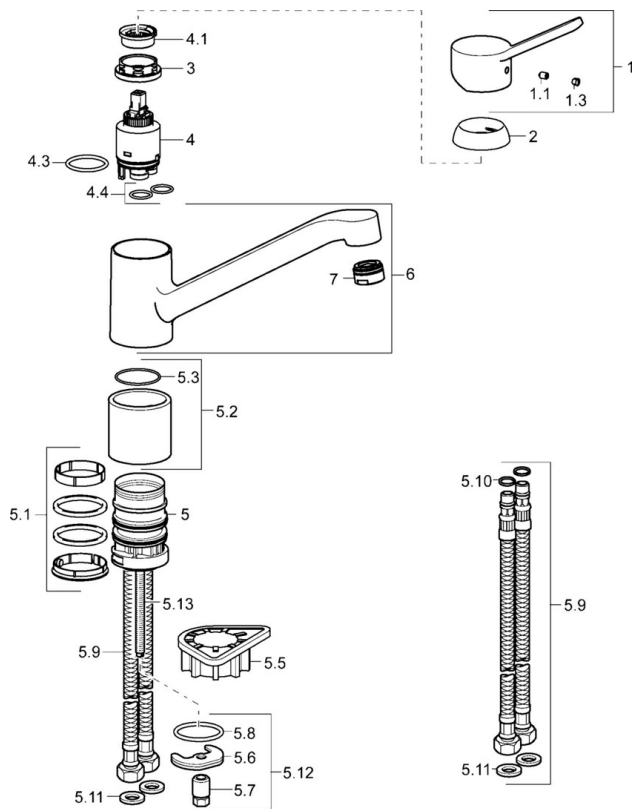

Caractéristiques techniques

Caractéristiques de débit

Débit à 3 bar	12.0 l/min
Perte de charge avec débit (0,2 l/s)	3 bar

Caractéristiques techniques

Taille DN (diamètre nominal)	DN15
Alimentation en eau chaude	max. +70°C
Pression de service	0.5-10 bar
Taille de raccord	G3/8
Saillie	210 mm
Dispositif de protection (EN1717)	AA
Matériau	brass

Règlementations

Norme EN	EN 817
Classe acoustique	I (ISO 3822)

Certificats et normes

DVGW	NW-6506CN0242
Déclaration de conformité	DoC
EPD	S-P-06396

Pièces de rechange

SP49482203

	Nom	Code
1	Levier	59913972
1.1	Vis, M5x8, SW2.5	59904755
1.3	Capuchon Gris	59912112
2	Chape, 33x3 mm	59912504
3	Écrou de maintien, M37x1, AF30 Arrêté	59912111
4	Cartouche, 3.5 Eco	59912324
4	Cartouche, 3.5 Classic	59913075
4.1	Temperature adjustment limiter	59912325
4.3	Joint, d 28.24x2.62 Arrêté	59912590
4.4	Joint, d 10.10x1.60 Arrêté	59905072
5.1	Set de fixation pour bec	1001264V
5.1	Set de fixation pour bec Arrêté	59913968
5.2	Plaques de compensation	59913973
5.3	Joint, d 34x1.5	59913975
5.5	Plaque de fixation	59910008
5.6	Fixing plate	59904765
5.7	Vis, M8x1, SW13	59904766
5.8	Joint, d 36.09x d 3.53	59913396
5.9	Flexible d'alimentation, L=550, G3/8-M8x1	59913969
5.10	Joint, 6x1.4	59913266
5.11	Joint, 9.5x14.4x2	59912551
5.12	Ensemble de fixation	59910749
5.13	Vis, M8x1, L=140	59912474
6	Bec	59913971
7	Aérateur, M24x1 STD HC A	59902366
N.I.	Clef, SW30/34	59912108
N.I.	Jeu de bagues Arrêté	59914043

SP49482203(2020)

	Nom	Code
01	Levier	59913972
02	Chape, 33x3 mm	59912504
03	Écrou de maintien, M37x1, SW30	1005680V
04	Cartouche, 3,5 Classic	59913075
05	Aérateur, M24x1 STD HC A	59902366
06	Set de fixation pour bec	1001264V
07	Limiteur de rotation pour bec, 120°	59914489
08	Vis, M8x1, L=140	59912474
09	Ensemble de fixation	59910749
10	Plaque de fixation	59910008