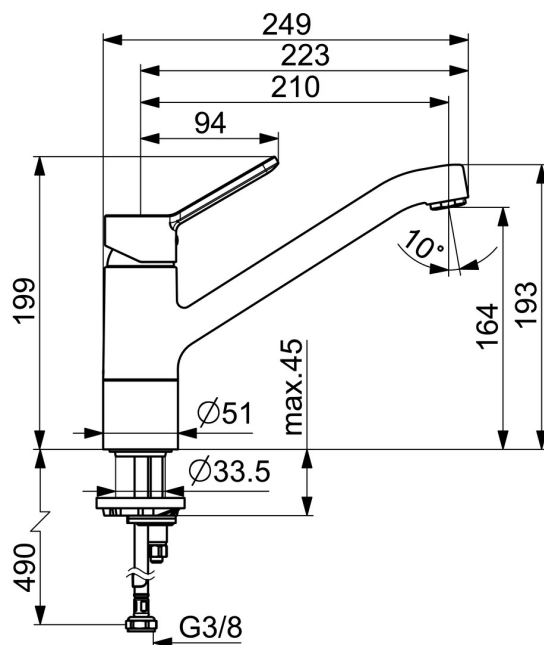

EAN: 4015474261068
static.hansa.com/49482203

- Cuisine
- Monocommande
- Montage sur plaque
- Chrome
- Bec pivotant, Possibilité de limiter l'angle de pivotement du bec
- CASCADE®
- Levier avec symbole C+F, Levier monocommande
- Limiteur de température et de débit, Limiteur de température ajustable
- Cartouche céramique de $\varnothing 35$ mm pour contrôle de température et de débit
- Raccordement par flexibles
- Corps en laiton DZR, Kit de fixation express

Caractéristiques techniques

Caractéristiques de débit

Débit à 3 bar	12.0 l/min
Perte de charge avec débit (0,2 l/s)	3 bar

Caractéristiques techniques

Taille DN (diamètre nominal)	DN15
Alimentation en eau chaude	max. +70°C
Pression de service	0.5-10 bar
Taille de raccord	G3/8
Saillie	210 mm
Dispositif de protection (EN1717)	AA
Matériau	brass

Règlementations

Norme EN	EN 817
Classe acoustique	I (ISO 3822)

Certificats et normes

DVGW	NW-6506CN0242
Déclaration de conformité	DoC
EPD	S-P-06396

Pièces de rechange

SP49482203

	Nom	Code
1	Levier	59913972
1.1	Vis, M5x8, SW2.5	59904755
1.3	Capuchon Gris	59912112
2	Chape, 33x3 mm	59912504
3	Écrou de maintien, M37x1, AF30 Arrêté	59912111
4	Cartouche, 3.5 Eco	59912324
4	Cartouche, 3.5 Classic	59913075
4.1	Temperature adjustment limiter	59912325
4.3	Joint, d 28.24x2.62 Arrêté	59912590
4.4	Joint, d 10.10x1.60 Arrêté	59905072
5.1	Set de fixation pour bec	1001264V
5.1	Set de fixation pour bec Arrêté	59913968
5.2	Plaques de compensation	59913973
5.3	Joint, d 34x1.5	59913975
5.5	Plaque de fixation	59910008
5.6	Fixing plate	59904765
5.7	Vis, M8x1, SW13	59904766
5.8	Joint, d 36.09x d 3.53	59913396
5.9	Flexible d'alimentation, L=550, G3/8-M8x1	59913969
5.10	Joint, 6x1.4	59913266
5.11	Joint, 9.5x14.4x2	59912551
5.12	Ensemble de fixation	59910749
5.13	Vis, M8x1, L=140	59912474
6	Bec	59913971
7	Aérateur, M24x1 STD HC A	59902366
N.I.	Clef, SW30/34	59912108
N.I.	Jeu de bagues Arrêté	59914043