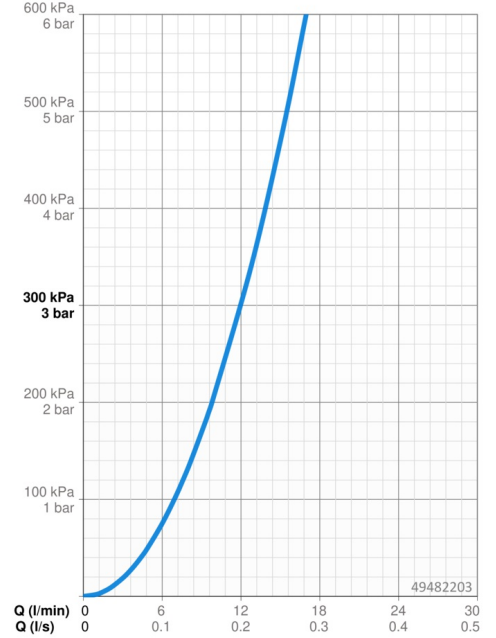

Caractéristiques techniques

Caractéristiques de débit

Débit à 3 bar	12.0 l/min
Perte de charge avec débit (0,2 l/s)	3 bar

Caractéristiques techniques

Taille DN (diamètre nominal)	DN15
Alimentation en eau chaude	max. +70°C
Pression de service	0.5-10 bar
Taille de raccord	G3/8
Saillie	210 mm
Dispositif de protection (EN1717)	AA
Matériau	brass

Règlementations

Norme EN	EN 817
Classe acoustique	I (ISO 3822)

Certificats et normes

DVGW	NW-6506CN0242
Déclaration de conformité	DoC
EPD	S-P-06396

Pièces de rechange