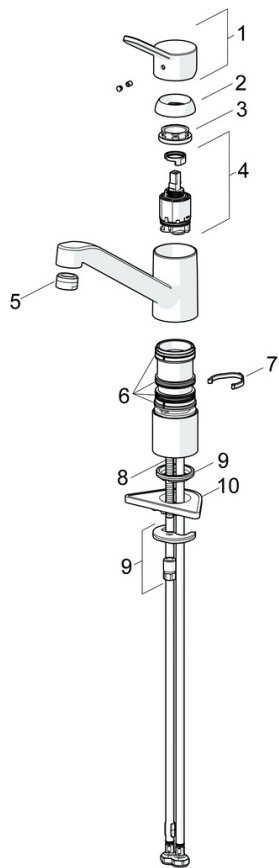

EAN: 4015474261068
static.hansa.com/49482203

- Cuisine
- Monocommande
- Montage sur plaque
- Chrome
- Bec pivotant, Possibilité de limiter l'angle de pivotement du bec
- CASCADE®
- Levier avec symbole C+F, Levier monocommande
- Limiteur de température et de débit, Limiteur de température ajustable
- Cartouche céramique de $\varnothing 35$ mm pour contrôle de température et de débit
- Raccordement par flexibles
- Corps en laiton DZR, Kit de fixation express

Caractéristiques techniques

Caractéristiques de débit

Débit à 3 bar	12.0 l/min
Perte de charge avec débit (0,2 l/s)	3 bar

Caractéristiques techniques

Taille DN (diamètre nominal)	DN15
Alimentation en eau chaude	max. +70°C
Pression de service	0.5-10 bar
Taille de raccord	G3/8
Saillie	210 mm
Dispositif de protection (EN1717)	AA
Matériau	brass

Règlementations

Norme EN	EN 817
Classe acoustique	I (ISO 3822)

Certificats et normes

DVGW	NW-6506CN0242
Déclaration de conformité	DoC
EPD	S-P-06396

Pièces de rechange

SP49482203

	Nom	Code
1	Levier	59913972
1.1	Vis, M5x8, SW2.5	59904755
1.3	Capuchon Gris	59912112
2	Chape, 33x3 mm	59912504
3	Écrou de maintien, M37x1, AF30 Arrêté	59912111
4	Cartouche, 3.5 Eco	59912324
4	Cartouche, 3.5 Classic	59913075
4.1	Temperature adjustment limiter	59912325
4.3	Joint, d 28.24x2.62 Arrêté	59912590
4.4	Joint, d 10.10x1.60 Arrêté	59905072
5.1	Set de fixation pour bec	1001264V
5.1	Set de fixation pour bec Arrêté	59913968
5.2	Plaques de compensation	59913973
5.3	Joint, d 34x1.5	59913975
5.5	Plaque de fixation	59910008
5.6	Fixing plate	59904765
5.7	Vis, M8x1, SW13	59904766
5.8	Joint, d 36.09x d 3.53	59913396
5.9	Flexible d'alimentation, L=550, G3/8-M8x1	59913969
5.10	Joint, 6x1.4	59913266
5.11	Joint, 9.5x14.4x2	59912551
5.12	Ensemble de fixation	59910749
5.13	Vis, M8x1, L=140	59912474
6	Bec	59913971
7	Aérateur, M24x1 STD HC A	59902366
N.I.	Clef, SW30/34	59912108
N.I.	Jeu de bagues Arrêté	59914043