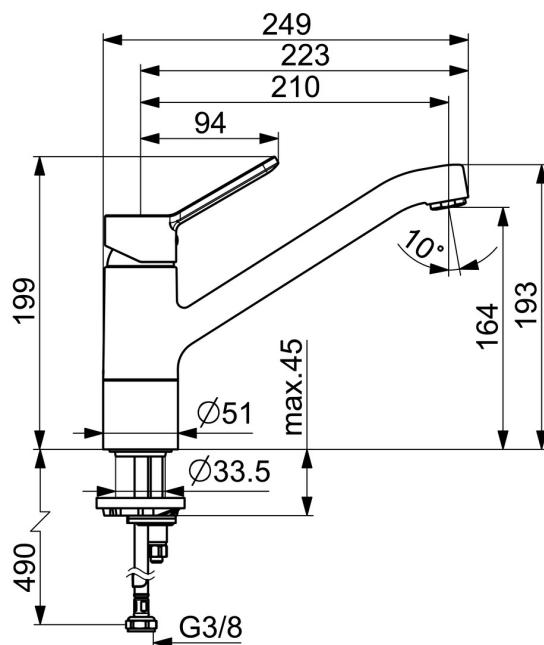

EAN: 4015474261068
static.hansa.com/49482203

- Kuchyňě
- Jednopáková
- Stojánková
- Chrom
- Otočné výtokové rameno, Možnost omezení rozsahu otáčení
- CASCADE® aerátor
- Páka se symboly teplé a studené vody, Jedna ovládací páka / rukojeť
- Funkce pro nastavení maximální teploty a průtoku vody, Nastavitelný omezovač teploty vody (součástí dodávky, možnost dodatečné instalace)
- ϕ 35 mm keramická kartuše pro ovládání teploty a průtoku vody
- Flexibilní připojovací hadice
- Tělo baterie z mosazi DZR, Montážní systém Rapid

Technické údaje

Vlastnosti průtoku

Průtokové množství při 3 bar	12.0 l/min
Tlaková ztráta při průtoku (0,2 l/s)	3 bar

Technické vlastnosti

Velikost DN (jmenovitý rozměr)	DN15
Zdroj teplé vody	max. +70°C
Pracovní tlak	0.5-10 bar
Velikost přípojky	G3/8
Projection	210 mm
Zabezpečení proti zpětnému toku (ČSN EN 1717)	AA
Materiál	Mosaz

Předpisy

Norma EN	EN 817
Třída hlučnosti	I (ISO 3822)

Schválení a Prohlášení

DVGW	NW-6506CN0242
Prohlášení o shodě	DoC
EPD	S-P-06396

Náhradní díly

SP49482203

	Název	Kód
1	Páka	59913972
1.1	Šroub, M5x8, SW2.5	59904755
1.3	Záslepka Šedá	59912112
2	Krytka, 33x3 mm	59912504
3	Upevňovací matice, M37x1, AF30 Ukončeno	59912111
4	Kartuše, 3.5 Eco	59912324
4	Kartuše, 3.5 Classic	59913075
4.1	Temperature adjustment limiter	59912325
4.3	O-kroužek, d 28.24x2.62 Ukončeno	59912590
4.4	O-kroužek, d 10.10x1.60 Ukončeno	59905072
5.1	Těsnící sada	1001264V
5.1	Těsnící sada Ukončeno	59913968
5.2	Distanční podložka	59913973
5.3	O-kroužek, d 34x1.5	59913975
5.5	Upevňovací destička	59910008
5.6	Upevňovací deska	59904765
5.7	Šroub, M8x1, SW13	59904766
5.8	O-kroužek, d 36.09x d 3.53	59913396
5.9	Flexibilní hadička, L=550, G3/8-M8x1	59913969
5.10	O-kroužek, 6x1.4	59913266
5.11	Těsnění, 9.5x14.4x2	59912551
5.12	Upevňovací set	59910749
5.13	Upevňovací šroub, M8x1, L=140	59912474
6	Výtokové rameno	59913971
7	Aerator, M24x1 STD HC A	59902366
N.I.	Klíč, SW30/34	59912108
N.I.	Podložka, set Ukončeno	59914043