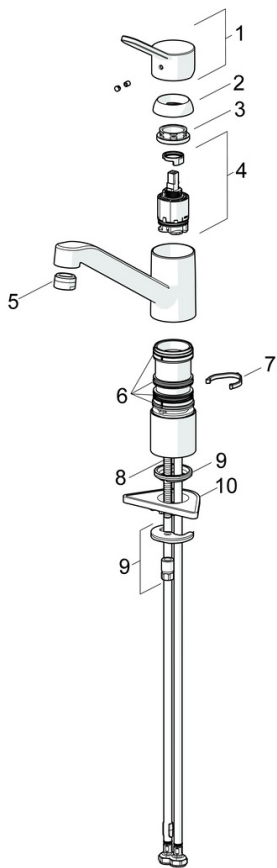

EAN: 4015474261068
static.hansa.com/49482203

- Kuchyňě
- Jednopáková
- Stojánková
- Chrom
- Otočné výtokové rameno, Možnost omezení rozsahu otáčení
- CASCADE® aerátor
- Páka se symboly teplé a studené vody, Jedna ovládací páka / rukojeť
- Funkce pro nastavení maximální teploty a průtoku vody, Nastavitelný omezovač teploty vody (součástí dodávky, možnost dodatečné instalace)
- ϕ 35 mm keramická kartuše pro ovládání teploty a průtoku vody
- Flexibilní připojovací hadice
- Tělo baterie z mosazi DZR, Montážní systém Rapid

Technické údaje

Vlastnosti průtoku

Průtokové množství při 3 bar	12.0 l/min
Tlaková ztráta při průtoku (0,2 l/s)	3 bar

Technické vlastnosti

Velikost DN (jmenovitý rozměr)	DN15
Zdroj teplé vody	max. +70°C
Pracovní tlak	0.5-10 bar
Velikost přípojky	G3/8
Projection	210 mm
Zabezpečení proti zpětnému toku (ČSN EN 1717)	AA
Materiál	Mosaz

Předpisy

Norma EN	EN 817
Třída hlučnosti	I (ISO 3822)

Schválení a Prohlášení

DVGW	NW-6506CN0242
Prohlášení o shodě	DoC
EPD	S-P-06396

Náhradní díly

SP49482203

	Název	Kód
1	Páka	59913972
1.1	Šroub, M5x8, SW2.5	59904755
1.3	Záslepka Šedá	59912112
2	Krytka, 33x3 mm	59912504
3	Upevňovací matice, M37x1, AF30 Ukončeno	59912111
4	Kartuše, 3.5 Eco	59912324
4	Kartuše, 3.5 Classic	59913075
4.1	Temperature adjustment limiter	59912325
4.3	O-kroužek, d 28.24x2.62 Ukončeno	59912590
4.4	O-kroužek, d 10.10x1.60 Ukončeno	59905072
5.1	Těsnící sada	1001264V
5.1	Těsnící sada Ukončeno	59913968
5.2	Distanční podložka	59913973
5.3	O-kroužek, d 34x1.5	59913975
5.5	Upevňovací destička	59910008
5.6	Upevňovací deska	59904765
5.7	Šroub, M8x1, SW13	59904766
5.8	O-kroužek, d 36.09x d 3.53	59913396
5.9	Flexibilní hadička, L=550, G3/8-M8x1	59913969
5.10	O-kroužek, 6x1.4	59913266
5.11	Těsnění, 9.5x14.4x2	59912551
5.12	Upevňovací set	59910749
5.13	Upevňovací šroub, M8x1, L=140	59912474
6	Výtokové rameno	59913971
7	Aerator, M24x1 STD HC A	59902366
N.I.	Klíč, SW30/34	59912108
N.I.	Podložka, set Ukončeno	59914043