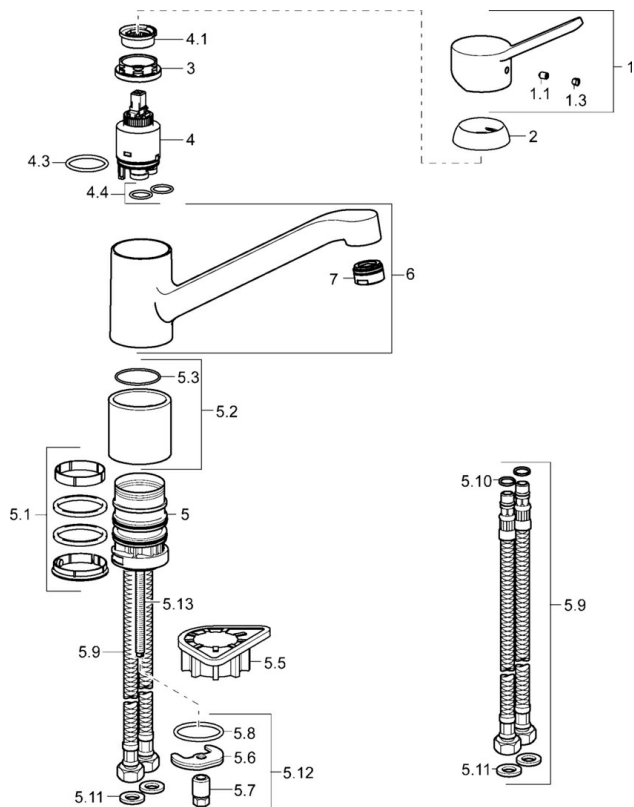

Technické údaje

Vlastnosti průtoku

Průtokové množství při 3 bar	12.0 l/min
Tlaková ztráta při průtoku (0,2 l/s)	3 bar

Technické vlastnosti

Velikost DN (jmenovitý rozměr)	DN15
Zdroj teplé vody	max. +70°C
Pracovní tlak	0.5-10 bar
Velikost přípojky	G3/8
Projection	210 mm
Zabezpečení proti zpětnému toku (ČSN EN 1717)	AA
Materiál	Mosaz

Předpisy

Norma EN	EN 817
Třída hlučnosti	I (ISO 3822)

Schválení a Prohlášení

DVGW	NW-6506CN0242
Prohlášení o shodě	DoC
EPD	S-P-06396

Náhradní díly

SP49482203

	Název	Kód
1	Páka	59913972
1.1	Šroub, M5x8, SW2.5	59904755
1.3	Záslepka Šedá	59912112
2	Krytka, 33x3 mm	59912504
3	Upevňovací matice, M37x1, AF30 Ukončeno	59912111
4	Kartuše, 3.5 Eco	59912324
4	Kartuše, 3.5 Classic	59913075
4.1	Temperature adjustment limiter	59912325
4.3	O-kroužek, d 28.24x2.62 Ukončeno	59912590
4.4	O-kroužek, d 10.10x1.60 Ukončeno	59905072
5.1	Těsnící sada	1001264V
5.1	Těsnící sada Ukončeno	59913968
5.2	Distanční podložka	59913973
5.3	O-kroužek, d 34x1.5	59913975
5.5	Upevňovací destička	59910008
5.6	Upevňovací deska	59904765
5.7	Šroub, M8x1, SW13	59904766
5.8	O-kroužek, d 36.09x d 3.53	59913396
5.9	Flexibilní hadička, L=550, G3/8-M8x1	59913969
5.10	O-kroužek, 6x1.4	59913266
5.11	Těsnění, 9.5x14.4x2	59912551
5.12	Upevňovací set	59910749
5.13	Upevňovací šroub, M8x1, L=140	59912474
6	Výtokové rameno	59913971
7	Aerator, M24x1 STD HC A	59902366
N.I.	Klíč, SW30/34	59912108
N.I.	Podložka, set Ukončeno	59914043

SP49482203(2020)

	Název	Kód
01	Páka	59913972
02	Krytka, 33x3 mm	59912504
03	Upevňovací matice, M37x1, SW30	1005680V
04	Kartuše, 3.5 Classic	59913075
05	Aerator, M24x1 STD HC A	59902366
06	Těsnící sada	1001264V
07	Omezovač, 120°	59914489
08	Upevňovací šroub, M8x1, L=140	59912474
09	Upevňovací set	59910749
10	Upevňovací destička	59910008