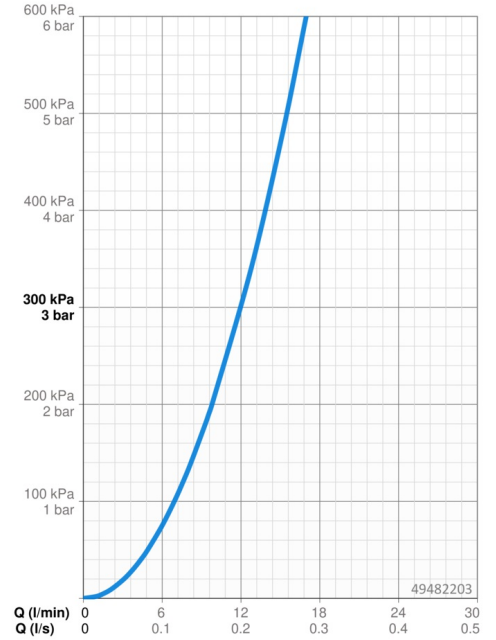

Technické údaje

Vlastnosti průtoku

Průtokové množství při 3 bar	12.0 l/min
Tlaková ztráta při průtoku (0,2 l/s)	3 bar

Technické vlastnosti

Velikost DN (jmenovitý rozměr)	DN15
Zdroj teplé vody	max. +70°C
Pracovní tlak	0.5-10 bar
Velikost přípojky	G3/8
Projection	210 mm
Zabezpečení proti zpětnému toku (ČSN EN 1717)	AA
Materiál	Mosaz

Předpisy

Norma EN	EN 817
Třída hlučnosti	I (ISO 3822)

Schválení a Prohlášení

DVGW	NW-6506CN0242
Prohlášení o shodě	DoC
EPD	S-P-06396

Náhradní díly