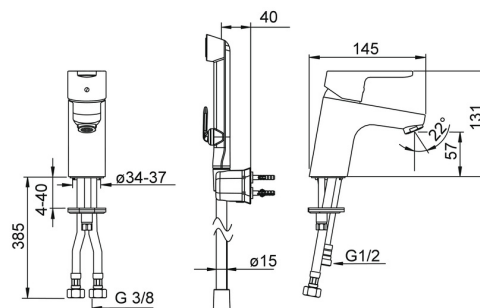

EAN: 4015474269064
static.hansa.com/49462203

- Umývadlo
- Jednopáková, Bidetta
- Stojanková
- Chróm
- Pevné výtokové rameno
- CASCADE® - aerátor
- Páka so symbolom teplej a studenej vody, Jedna ovládacia páka / rukoväť
- Ručná sprcha, Držiak sprchy, Sprchová hadica (1600 mm)
- Bidetta – ručná sprcha
- Funkcie pre nastavenie maximálnej teploty a prietoku vody, Nastaviteľný obmedzovač teploty vody (súčasť dodávky, možnosť dodatočnej inštalácie)
- \varnothing 35 mm keramická kartuša pre ovládanie teploty a prietoku vody
- Flexibilné pripojovacie hadičky
- Telo batérie z mosadze DZR, Montážny systém Rapid
- Bez odtokovej garnitúry
- zabezpečené proti spätnému toku pri použití v domácnosti (podľa DIN EN 1717)
- 1-prúdová

Technické údaje

Vlastnosti prietoku

Prietok pri tlaku 3 bar	9.0 l/min
Prietok pri tlaku 3 bar (s ovládačom prietoku)	6.0 l/min
Pokles tlaku pri prietoku (0,1 l/s)	2 bar

Technické vlastnosti

Veľkosť DN (menovitý rozmer)	DN15
Dodávka teplej vody	max. +70°C
Pracovný tlak	1-10 bar
Spojovacia veľkosť	G3/8
Projection	107 mm
Spätná klapka (STN EN 1717)	HC
Materiál	Mosadz

Predpisy

Norma EN	EN 817, EN 1113
Trieda hlučnosti	I (ISO 3822)

Schválenia a Prehlásenia

Vyhlásenie o zhode	DoC
EPD	S-P-06391

Náhradné diely

SP49462203

Názov	Kód
1 Ovládacia rukoväť	59913827
1.1 Skrutka, M5x8, SW2.5	59904755
1.3 Záslepka Sívá	59912112
2 Krytka, 33x3 mm	59912504
2.1 Tesnenie, 45x35,5x5,4	59913651
3 Prítlačná matica, M40x1	1003409V
4 Kartuš, 3.5 Classic	59913075
4 Kartuš, 3.5 Ukončené	59913965
5.1 Gumové tesnenie	59914591
5.2 Upevňovací set	59912113
5.3 Flexibilná hadička, L=430, G3/8-M8x1	59913964
5.4 O-kružok, 6x1.4	59913266
5.5 Tesnenie, 9,5x14,4x2	59912551
5.6 Upevňovacia skrutka, M8x1, L=140	59912474
5.7 Spojovacie potrubie, M8x1-M14x1, L=214 Ukončené	59914035
5.8 Pristúpenie, G1/2xM14x1 Ukončené	59914180
6 Aerátor, M24x1, 6 l/min	59913727