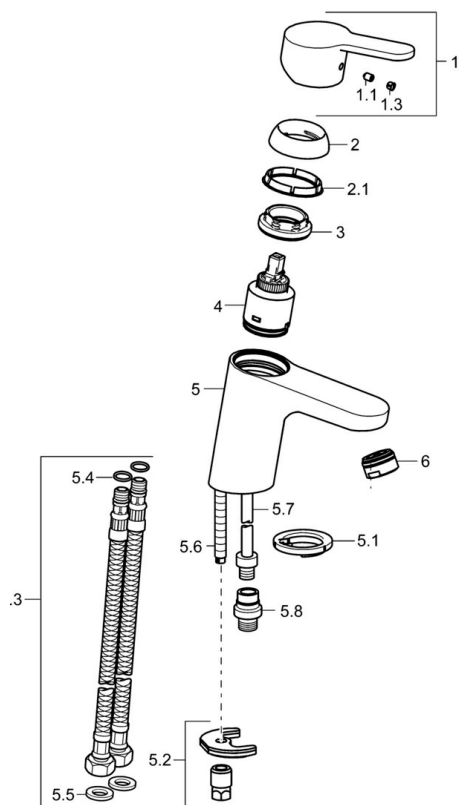

EAN: 4015474269064
static.hansa.com/49462203

- Umývadlo
- Jednopáková, Bidetta
- Stojanková
- Chróm
- Pevné výtokové rameno
- CASCADE® - aerátor
- Páka so symbolom teplej a studenej vody, Jedna ovládacia páka / rukoväť
- Ručná sprcha, Držiak sprchy, Sprchová hadica (1600 mm)
- Bidetta – ručná sprcha
- Funkcie pre nastavenie maximálnej teploty a prietoku vody, Nastaviteľný obmedzovač teploty vody (súčasť dodávky, možnosť dodatočnej inštalácie)
- \varnothing 35 mm keramická kartuša pre ovládanie teploty a prietoku vody
- Flexibilné pripojovacie hadičky
- Telo batérie z mosadze DZR, Montážny systém Rapid
- Bez odtokovej garnitúry
- zabezpečené proti spätnému toku pri použití v domácnosti (podľa DIN EN 1717)
- 1-prúdová

Technické údaje

Vlastnosti prietoku

Prietok pri tlaku 3 bar	9.0 l/min
Prietok pri tlaku 3 bar (s ovládačom prietoku)	6.0 l/min
Pokles tlaku pri prietoku (0,1 l/s)	2 bar

Technické vlastnosti

Veľkosť DN (menovitý rozmer)	DN15
Dodávka teplej vody	max. +70°C
Pracovný tlak	1-10 bar
Spojovacia veľkosť	G3/8
Projection	107 mm
Spätná klapka (STN EN 1717)	HC
Materiál	Mosadz

Predpisy

Norma EN	EN 817, EN 1113
Trieda hlučnosti	I (ISO 3822)

Schválenia a Prehlásenia

Vyhlásenie o zhode	DoC
EPD	S-P-06391

Náhradné diely

SP49462203

Názov	Kód
1 Ovládacia rukoväť	59913827
1.1 Skrutka, M5x8, SW2.5	59904755
1.3 Záslepka Sívá	59912112
2 Krytka, 33x3 mm	59912504
2.1 Tesnenie, 45x35,5x5,4	59913651
3 Prítlačná matica, M40x1	1003409V
4 Kartuš, 3.5 Classic	59913075
4 Kartuš, 3.5 Ukončené	59913965
5.1 Gumové tesnenie	59914591
5.2 Upevňovací set	59912113
5.3 Flexibilná hadička, L=430, G3/8-M8x1	59913964
5.4 O-kružok, 6x1.4	59913266
5.5 Tesnenie, 9,5x14,4x2	59912551
5.6 Upevňovacia skrutka, M8x1, L=140	59912474
5.7 Spojovacie potrubie, M8x1-M14x1, L=214 Ukončené	59914035
5.8 Pristúpenie, G1/2xM14x1 Ukončené	59914180
6 Aerátor, M24x1, 6 l/min	59913727