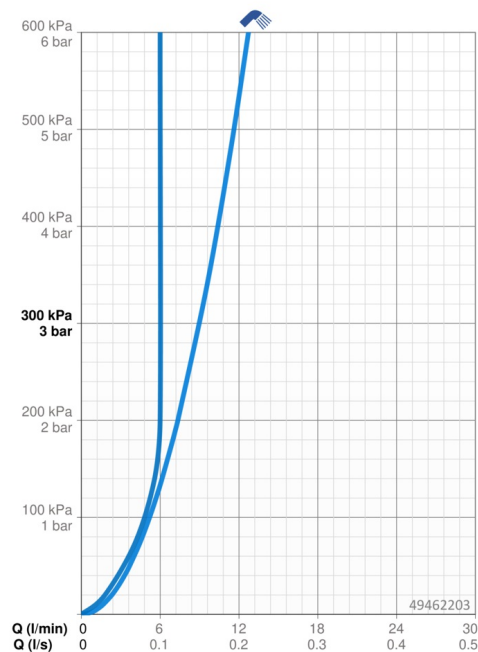

Technické údaje

Vlastnosti prietoku

Prietok pri tlaku 3 bar	9.0 l/min
Prietok pri tlaku 3 bar (s ovládačom prietoku)	6.0 l/min
Pokles tlaku pri prietoku (0,1 l/s)	2 bar

Technické vlastnosti

Veľkosť DN (menovitý rozmer)	DN15
Dodávka teplej vody	max. +70°C
Pracovný tlak	1-10 bar
Spojovacia veľkosť	G3/8
Projection	107 mm
Spätná klapka (STN EN 1717)	HC
Materiál	Mosadz

Predpisy

Norma EN	EN 817, EN 1113
Trieda hlučnosti	I (ISO 3822)

Schválenia a Prehlásenia

Vyhlásenie o zhode	DoC
EPD	S-P-06391