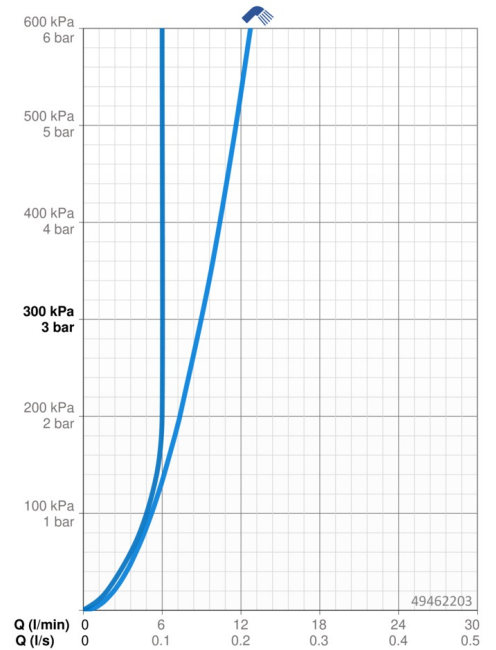

Technische gegevens

Doorstromingseigenschappen

Doorstroomhoeveelheid bij 3 bar	9.0 l/min
Doorstroomhoeveelheid bij 3 bar (met debietregelaar)	6.0 l/min
Drukverlies bij doorstroomhoeveelheid (0,1 l/s)	2 bar

Technische eigenschappen

DN-maat	DN15
Warmwatertoever	max. +70°C
Werkdruk	1-10 bar
Aansluitmaat	G3/8
Projection	107 mm
Terugstroom beveiliging (EN1717)	HC
Materiaal	brass

Voorschriften

EN-norm	EN 817, EN 1113
Geluidsklasse	I (ISO 3822)

Toestemmingen en Verklaringen

Verklaring van overeenstemming	DoC
EPD	S-P-06391