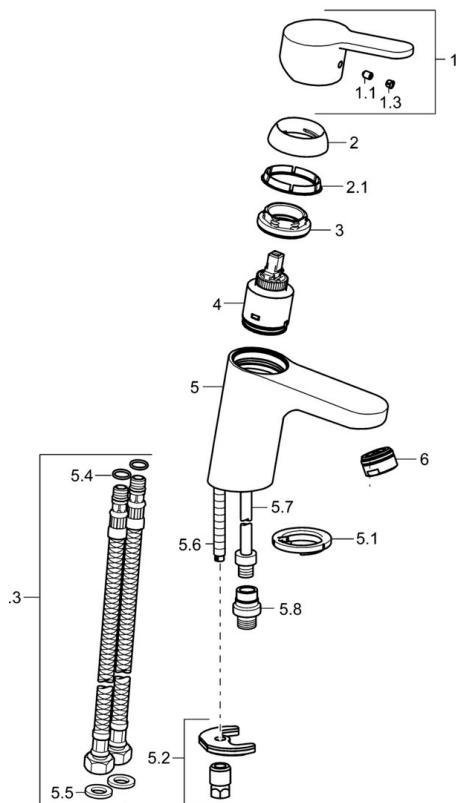

EAN: 4015474269064  
[static.hansa.com/49462203](https://static.hansa.com/49462203)

- Wastafel
- Eengreeps, Bidetta
- Wastafelmontage
- Chrom
- Vaste uitloop
- CASCADE® mousseur
- Hendel met warm-koud-aanduiding, Eengreeps bediend
- Handdouche, Douchehouder, Doucheslang (1600 mm)
- Bidetta handdouche
- Temperatuurbegrenzer, Temperatuurbegrenzer (achteraf instelbaar)
- $\varnothing$  35 mm keramisch binnenwerk voor debiet en temperatuur instelling
- Flexibele aansluitslang(en)
- Kraanhuis gemaakt van DZR messing, Rapid-montagesysteem
- Zonder afvoergarnituur
- Ingebouwde beveiliging tegen terugstromen Voor gebruik in huis (conform DIN EN 1717)
- 1-stralig

### Technische eigenschappen

DN-maat	<b>DN15</b>
Warmwatertoever	<b>max. +70°C</b>
Werkdruk	<b>1-10 bar</b>
Aansluitmaat	<b>G3/8</b>
Projection	<b>107 mm</b>
Terugstroom beveiliging (EN1717)	<b>HC</b>
Materiaal	<b>brass</b>

### SP49462203

	Naam	Code
1	Hendel Chrom	59913827
1.1	Schroef, M5x8, SW2.5	59904755
1.3	Sierdop Grijs	59912112
2	Kap, 33x3 mm Chrom	59912504
2.1	Dichting, 45x35,5x5.4	59913651
3	Schroefring, M40x1	1003409V
4	Binnenwerk, 3.5 Classic	59913075
4	Binnenwerk, 3.5 Stopgezet	59913965
5.1	Wasser	59914591
5.2	Bevestigingsset	59912113
5.3	Flexibele aansluitingen, L=430, G3/8-M8x1	59913964
5.4	O-ring, 6x1.4	59913266
5.5	Dichting, 9,5x14,4x2	59912551
5.6	Bevestigingsschroeven, M8x1, L=140	59912474
5.7	Koppelingbuisdeel, M8x1-M14x1, L=214 Stopgezet	59914035
5.8	Toetreding, G1/2xM14x1 Stopgezet	59914180
6	Mousseur, M24x1, 6 l/min Chrom	59913727