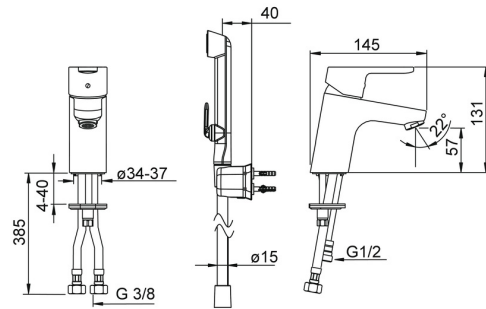

EAN: 4015474269064  
[static.hansa.com/49462203](https://static.hansa.com/49462203)

- Wastafel
- Eengreeps, Bidetta
- Wastafelmontage
- Chrom
- Vaste uitloop
- CASCADE® mousseur
- Hendel met warm-koud-aanduiding, Eengreeps bediend
- Handdouche, Douchehouder, Doucheslang (1600 mm)
- Bidetta handdouche
- Temperatuurbegrenzer, Temperatuurbegrenzer (achteraf instelbaar)
- $\varnothing$  35 mm keramisch binnenwerk voor debiet en temperatuur instelling
- Flexibele aansluitslang(en)
- Kraanhuis gemaakt van DZR messing, Rapid-montagesysteem
- Zonder afvoergarnituur
- Ingebouwde beveiliging tegen terugstromen Voor gebruik in huis (conform DIN EN 1717)
- 1-stralig

### Technische eigenschappen

DN-maat	<b>DN15</b>
Warmwatertoever	<b>max. +70°C</b>
Werkdruk	<b>1-10 bar</b>
Aansluitmaat	<b>G3/8</b>
Projection	<b>107 mm</b>
Terugstroom beveiliging (EN1717)	<b>HC</b>
Materiaal	<b>brass</b>

### SP49462203

	Naam	Code
1	Hendel Chrom	59913827
1.1	Schroef, M5x8, SW2.5	59904755
1.3	Sierdop Grijs	59912112
2	Kap, 33x3 mm Chrom	59912504
2.1	Dichting, 45x35,5x5.4	59913651
3	Schroefring, M40x1	1003409V
4	Binnenwerk, 3.5 Classic	59913075
4	Binnenwerk, 3.5 Stopgezet	59913965
5.1	Wasser	59914591
5.2	Bevestigingsset	59912113
5.3	Flexibele aansluitingen, L=430, G3/8-M8x1	59913964
5.4	O-ring, 6x1.4	59913266
5.5	Dichting, 9,5x14,4x2	59912551
5.6	Bevestigingsschroeven, M8x1, L=140	59912474
5.7	Koppelingbuisdeel, M8x1-M14x1, L=214 Stopgezet	59914035
5.8	Toetreding, G1/2xM14x1 Stopgezet	59914180
6	Mousseur, M24x1, 6 l/min Chrom	59913727