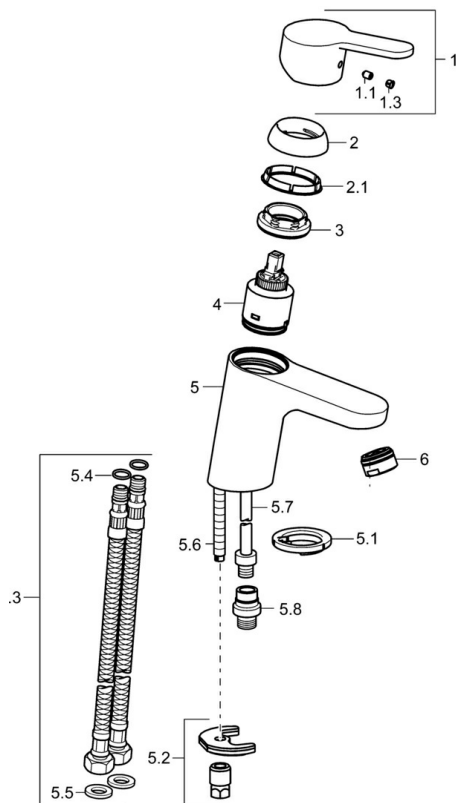

EAN: 4015474269064
static.hansa.com/49462203

- Lavabo
- Monocommande, Bidetta
- Montage sur plaque
- Chrome
- Bec fixe
- CASCADE®
- Levier avec symbole C+F, Levier monocommande
- Douche, Support de douche, Flexible de douche (1600 mm)
- Douchette à main Bidetta
- Limiteur de température et de débit, Limiteur de température ajustable
- Cartouche céramique de \varnothing 35 mm pour contrôle de température et de débit
- Raccordement par flexibles
- Corps en laiton DZR, Kit de fixation express
- Sans bonde de vidage push
- Système anti-refoulement intégré pour une utilisation domestique (conforme à la norme DIN EN 1717)
- 1 jet

Caractéristiques techniques

Caractéristiques de débit

Débit à 3 bar	9.0 l/min
Débit à 3 bar (avec limiteur de débit)	6.0 l/min
Perte de charge avec débit (0,1 l/s)	2 bar

Caractéristiques techniques

Taille DN (diamètre nominal)	DN15
Alimentation en eau chaude	max. +70°C
Pression de service	1-10 bar
Taille de raccord	G3/8
Saillie	107 mm
Dispositif de protection (EN1717)	HC
Matériau	brass

Règlementations

Norme EN	EN 817, EN 1113
Classe acoustique	I (ISO 3822)

Certificats et normes

Déclaration de conformité	DoC
EPD	S-P-06391

Pièces de rechange

SP49462203

	Nom	Code
1	Levier	59913827
1.1	Vis, M5x8, SW2.5	59904755
1.3	Capuchon Gris	59912112
2	Chape, 33x3 mm	59912504
2.1	Joint, 45x35.5x5.4	59913651
3	Écrou de maintien, M40x1	1003409V
4	Cartouche, 3,5 Classic	59913075
4	Cartouche, 3,5 Arrêté	59913965
5.1	Bague	59914591
5.2	Ensemble de fixation	59912113
5.3	Flexible d'alimentation, L=430, G3/8-M8x1	59913964
5.4	Joint, 6x1.4	59913266
5.5	Joint, 9.5x14.4x2	59912551
5.6	Vis, M8x1, L=140	59912474
5.7	Tuyau de raccordement, M8x1-M14x1, L=214 Arrêté	59914035
5.8	Connecteur, G1/2xM14x1 Arrêté	59914180
6	Aérateur, M24x1, 6 l/min	59913727