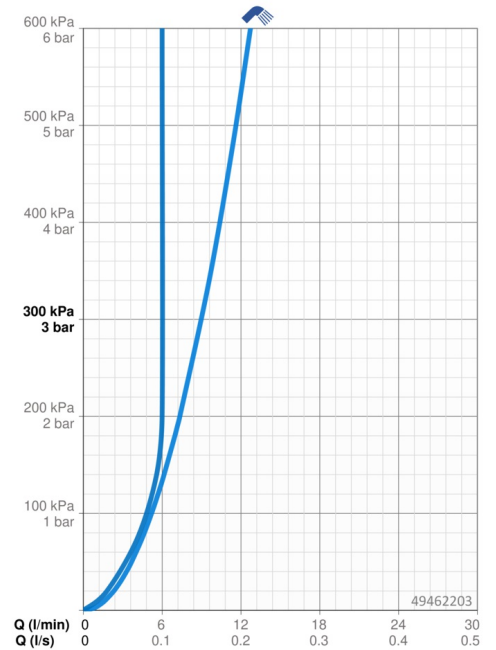

Caractéristiques techniques

Caractéristiques de débit

Débit à 3 bar	9.0 l/min
Débit à 3 bar (avec limiteur de débit)	6.0 l/min
Perte de charge avec débit (0,1 l/s)	2 bar

Caractéristiques techniques

Taille DN (diamètre nominal)	DN15
Alimentation en eau chaude	max. +70°C
Pression de service	1-10 bar
Taille de raccord	G3/8
Saillie	107 mm
Dispositif de protection (EN1717)	HC
Matériau	brass

Règlementations

Norme EN	EN 817, EN 1113
Classe acoustique	I (ISO 3822)

Certificats et normes

Déclaration de conformité	DoC
EPD	S-P-06391