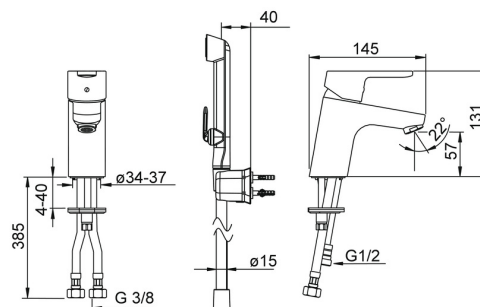

EAN: 4015474269064
static.hansa.com/49462203

- Lavabo
- Monocommande, Bidetta
- Montage sur plaque
- Chrome
- Bec fixe
- CASCADE®
- Levier avec symbole C+F, Levier monocommande
- Douche, Support de douche, Flexible de douche (1600 mm)
- Douchette à main Bidetta
- Limiteur de température et de débit, Limiteur de température ajustable
- Cartouche céramique de \varnothing 35 mm pour contrôle de température et de débit
- Raccordement par flexibles
- Corps en laiton DZR, Kit de fixation express
- Sans bonde de vidage push
- Système anti-refoulement intégré pour une utilisation domestique (conforme à la norme DIN EN 1717)
- 1 jet

Caractéristiques techniques

Caractéristiques de débit

Débit à 3 bar	9.0 l/min
Débit à 3 bar (avec limiteur de débit)	6.0 l/min
Perte de charge avec débit (0,1 l/s)	2 bar

Caractéristiques techniques

Taille DN (diamètre nominal)	DN15
Alimentation en eau chaude	max. +70°C
Pression de service	1-10 bar
Taille de raccord	G3/8
Saillie	107 mm
Dispositif de protection (EN1717)	HC
Matériau	brass

Règlementations

Norme EN	EN 817, EN 1113
Classe acoustique	I (ISO 3822)

Certificats et normes

Déclaration de conformité	DoC
EPD	S-P-06391

Pièces de rechange

SP49462203

	Nom	Code
1	Levier	59913827
1.1	Vis, M5x8, SW2.5	59904755
1.3	Capuchon Gris	59912112
2	Chape, 33x3 mm	59912504
2.1	Joint, 45x35.5x5.4	59913651
3	Écrou de maintien, M40x1	1003409V
4	Cartouche, 3,5 Classic	59913075
4	Cartouche, 3,5 Arrêté	59913965
5.1	Bague	59914591
5.2	Ensemble de fixation	59912113
5.3	Flexible d'alimentation, L=430, G3/8-M8x1	59913964
5.4	Joint, 6x1.4	59913266
5.5	Joint, 9.5x14.4x2	59912551
5.6	Vis, M8x1, L=140	59912474
5.7	Tuyau de raccordement, M8x1-M14x1, L=214 Arrêté	59914035
5.8	Connecteur, G1/2xM14x1 Arrêté	59914180
6	Aérateur, M24x1, 6 l/min	59913727