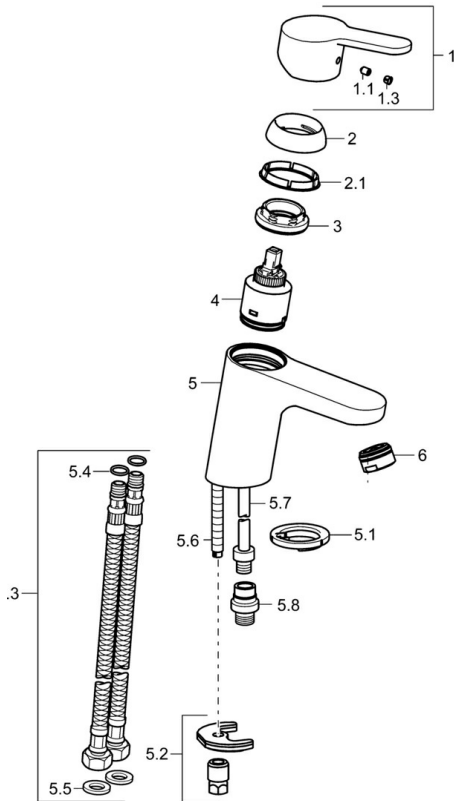

EAN: 4015474269064
static.hansa.com/49462203

- Waschtisch
- Einhebelmischer, Funktionshandbrause
- Standmontage
- Chrom
- Feststehender Auslauf
- CASCADE® Strahlregler
- Hebel mit W+K-Kennzeichnung, Einhandbedienhebel/Griff
- Handbrause, Brausehalter, Brauseschlauch (1600 mm)
- Funktionsbrause
- Temperaturbegrenzer, Heißwassersperre einstellbar (im Lieferumfang enthalten)
- ϕ 3.5 classic Steuerpatrone mit keramischen Dichtscheiben zur Wassermengen- und Temperatureinstellung
- Anschluss über flexible Druckschläuche
- Armaturenkörper aus entzinkungsbeständigem Messing (DZR), Rapid-Montagesystem
- Ohne Ablaufgarnitur
- Eigensicher gegen Rückfließen im häuslichen Gebrauch (nach DIN EN 1717)
- 1-strahlig

Technische Daten

Durchflusseigenschaften

Durchfluss bei 3 bar	9.0 l/min
Durchfluss bei 3 bar (mit Durchflussregler)	6.0 l/min
Druckverlust bei einem Durchfluss von 0,1 l/s	2 bar

Technische Eigenschaften

DN-Größe (Nennmaß)	DN15
Warmwasserversorgung	max. +70°C
Arbeitsdruck	1-10 bar
Anschlussgröße	G3/8
Ausladung	107 mm
Sicherungseinrichtung (EN1717)	HC
Werkstoff	Messing

Vorschriften

EN Standard	EN 817, EN 1113
Geräuschklasse	I (ISO 3822)

Zulassungen und Deklarationen

Konformitätserklärung	DoC
EPD	S-P-06391

Ersatzteile

SP49462203

	Name	Art.-Nr.
1	Hebel	59913827
1.1	Schraube, M5x8, SW2.5	59904755
1.3	Dekorkappe Grau	59912112
2	Abdeckkappe, 33x3 mm	59912504
2.1	Dichtung, 45x35.5x5.4	59913651
3	Spann-Mutter, M40x1	1003409V
4	Kartusche, 3,5 Classic	59913075
4	Kartusche, 3,5 Ausgelaufen	59913965
5.1	Bodendichtung	59914591
5.2	Befestigungssatz	59912113
5.3	Anschlußschlauch, L=430, G3/8-M8x1	59913964
5.4	O-Ring, 6x1.4	59913266
5.5	Dichtung, 9.5x14.4x2	59912551
5.6	Befestigungsschraube, M8x1, L=140	59912474
5.7	Anschlussrohr, M8x1-M14x1, L=214 Ausgelaufen	59914035
5.8	Verbinder, G1/2xM14x1 Ausgelaufen	59914180
6	Luftsprudler, M24x1, 6 l/min	59913727