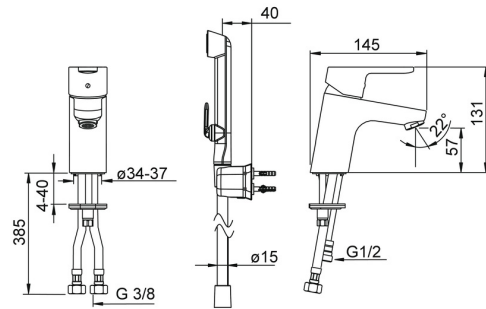

EAN: 4015474269064
static.hansa.com/49462203

- Waschtisch
- Einhebelmischer, Funktionshandbrause
- Standmontage
- Chrom
- Feststehender Auslauf
- CASCADE® Strahlregler
- Hebel mit W+K-Kennzeichnung, Einhandbedienhebel/Griff
- Handbrause, Brausehalter, Brauseschlauch (1600 mm)
- Funktionsbrause
- Temperaturbegrenzer, Heißwassersperre einstellbar (im Lieferumfang enthalten)
- ϕ 3.5 classic Steuerpatrone mit keramischen Dichtscheiben zur Wassermengen- und Temperatureinstellung
- Anschluss über flexible Druckschläuche
- Armaturenkörper aus entzinkungsbeständigem Messing (DZR), Rapid-Montagesystem
- Ohne Ablaufgarnitur
- Eigensicher gegen Rückfließen im häuslichen Gebrauch (nach DIN EN 1717)
- 1-strahlig

Technische Daten

Durchflusseigenschaften

Durchfluss bei 3 bar	9.0 l/min
Durchfluss bei 3 bar (mit Durchflussregler)	6.0 l/min
Druckverlust bei einem Durchfluss von 0,1 l/s	2 bar

Technische Eigenschaften

DN-Größe (Nennmaß)	DN15
Warmwasserversorgung	max. +70°C
Arbeitsdruck	1-10 bar
Anschlussgröße	G3/8
Ausladung	107 mm
Sicherungseinrichtung (EN1717)	HC
Werkstoff	Messing

Vorschriften

EN Standard	EN 817, EN 1113
Geräuschklasse	I (ISO 3822)

Zulassungen und Deklarationen

Konformitätserklärung	DoC
EPD	S-P-06391

Ersatzteile

SP49462203

	Name	Art.-Nr.
1	Hebel	59913827
1.1	Schraube, M5x8, SW2.5	59904755
1.3	Dekorkappe Grau	59912112
2	Abdeckkappe, 33x3 mm	59912504
2.1	Dichtung, 45x35.5x5.4	59913651
3	Spann-Mutter, M40x1	1003409V
4	Kartusche, 3,5 Classic	59913075
4	Kartusche, 3,5 Ausgelaufen	59913965
5.1	Bodendichtung	59914591
5.2	Befestigungssatz	59912113
5.3	Anschlußschlauch, L=430, G3/8-M8x1	59913964
5.4	O-Ring, 6x1.4	59913266
5.5	Dichtung, 9.5x14.4x2	59912551
5.6	Befestigungsschraube, M8x1, L=140	59912474
5.7	Anschlussrohr, M8x1-M14x1, L=214 Ausgelaufen	59914035
5.8	Verbinder, G1/2xM14x1 Ausgelaufen	59914180
6	Luftsprudler, M24x1, 6 l/min	59913727