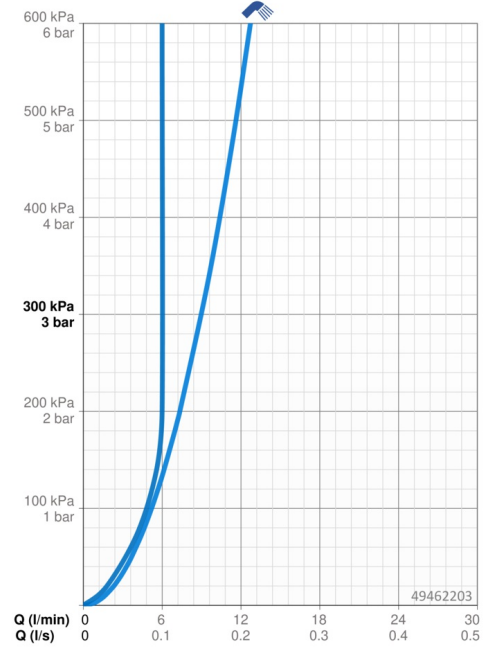

Technische Daten

Durchflusseigenschaften

Durchfluss bei 3 bar	9.0 l/min
Durchfluss bei 3 bar (mit Durchflussregler)	6.0 l/min
Druckverlust bei einem Durchfluss von 0,1 l/s	2 bar

Technische Eigenschaften

DN-Größe (Nennmaß)	DN15
Warmwasserversorgung	max. +70°C
Arbeitsdruck	1-10 bar
Anschlussgröße	G3/8
Ausladung	107 mm
Sicherungseinrichtung (EN1717)	HC
Werkstoff	Messing

Vorschriften

EN Standard	EN 817, EN 1113
Geräuschklasse	I (ISO 3822)

Zulassungen und Deklarationen

Konformitätserklärung	DoC
EPD	S-P-06391