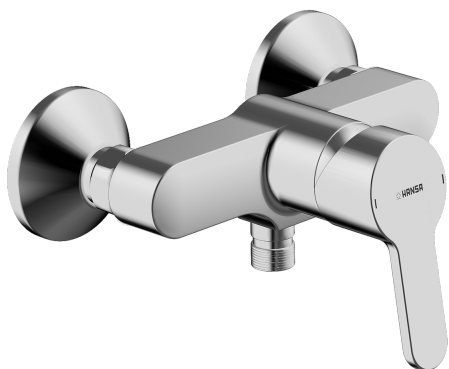

EAN: 4015474254053
static.hansa.com/49450103

- Dusche
- Einhebelmischer
- Wandmontage
- Chrom
- Hebel mit W+K-Kennzeichnung, Einhandbedienhebel/Griff
- Temperaturbegrenzer, Heißwassersperre einstellbar (im Lieferumfang enthalten)
- Rückflussverhinderer, ø 3.5 classic Steuerpatrone mit keramischen Dichtscheiben zur Wassermengen- und Temperatureinstellung
- S-Anschlüsse, Schalldämpfer
- Armaturenkörper aus entzinkungsbeständigem Messing (DZR)
- Eigensicher gegen Rückfließen im häuslichen Gebrauch (nach DIN EN 1717)

Technische Daten

Durchflusseigenschaften

Durchfluss bei 3 bar	16.8 l/min
Druckverlust bei einem Durchfluss von 0,2 l/s	1.6 bar

Technische Eigenschaften

DN-Größe (Nennmaß)	DN15
Warmwasserversorgung	max. +90°C
Arbeitsdruck	0.5-10 bar
Anschlussgröße	G3/4
Installationsabstand	150 ± 15 mm
Sicherungseinrichtung (EN1717)	EB
Werkstoff	Messing

Ersatzteile

SP49450103

	Name	Art.-Nr.
1	Hebel	59913827
1.1	Schraube, M5x8, SW2.5	59904755
1.3	Dekorkappe Grau	59912112
2	Abdeckkappe, 33x3 mm	59912504
3	Spann-Mutter, M40x1	1003409V
4	Kartusche, 3,5 Eco	59912324
4	Kartusche, 3,5 Classic	59913075
4.1	Temperatur-Anschlagring	59912325
4.3	O-Ring, d 28.24x2.62 Ausgelaufen	59912590
4.4	O-Ring, d 10.10x1.60 Ausgelaufen	59905072
5.1	Anschlussmutter, G3/4, AF30	59902230
5.2	Verbinder	59913400
5.3	Haltering, 23.9x15.2x2	59902689
5.4	Rückschlagventil	59905714
5.5	Gewindenippel, G1/2xM18x1	59911384
6	S-Anschluss, G3/4xG1/2	59904793
6.1	Rosette	59904796
6.2	Schalldämpfer	59904792
6.3	Exzenter-Anschluss, G3/4xG1/2, DN15	59910254
N.I.	Schlüssel, SW30/34	59912108