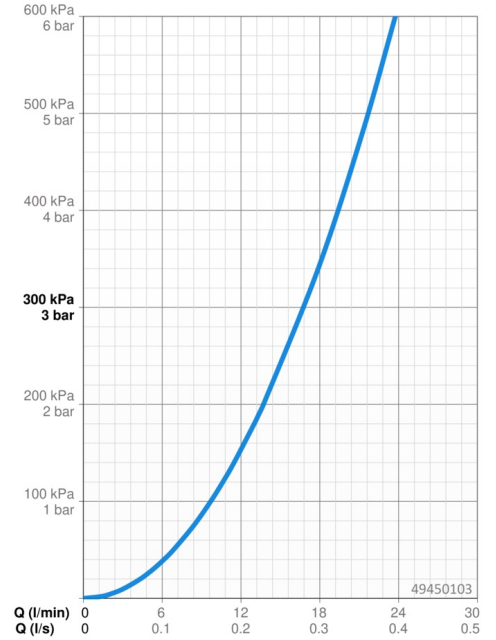

Technische Daten

Durchflusseigenschaften

Durchfluss bei 3 bar	16.8 l/min
Druckverlust bei einem Durchfluss von 0,2 l/s	1.6 bar

Technische Eigenschaften

DN-Größe (Nennmaß)	DN15
Warmwasserversorgung	max. +90°C
Arbeitsdruck	0.5-10 bar
Anschlussgröße	G3/4
Installationsabstand	150 ± 15 mm
Sicherungseinrichtung (EN1717)	EB
Werkstoff	Messing

Vorschriften

EN Standard	EN 817
Geräuschklasse	I (ISO 3822)

Zulassungen und Deklarationen

KIWA	K6116/08
DVGW	NW-6506CN0242
ABP	PA-IX 38249/IB
Konformitätserklärung	DoC
EPD	S-P-06397

Nachhaltigkeit

EPD module A1 (kg CO2 eq.)	8,38
EPD module A2 (kg CO2 eq.)	0,39
EPD module A3 (kg CO2 eq.)	0,96
EPD module A1-A3 (kg CO2 eq.)	9,73
EPD module A4 (kg CO2 eq.)	0,35
EPD module B7 (kg CO2 eq.)	2954,00
EPD module C2 (kg CO2 eq.)	0,02
EPD module C3 (kg CO2 eq.)	0,02
EPD module C4 (kg CO2 eq.)	0,69
EPD module D (kg CO2 eq.)	-6,17