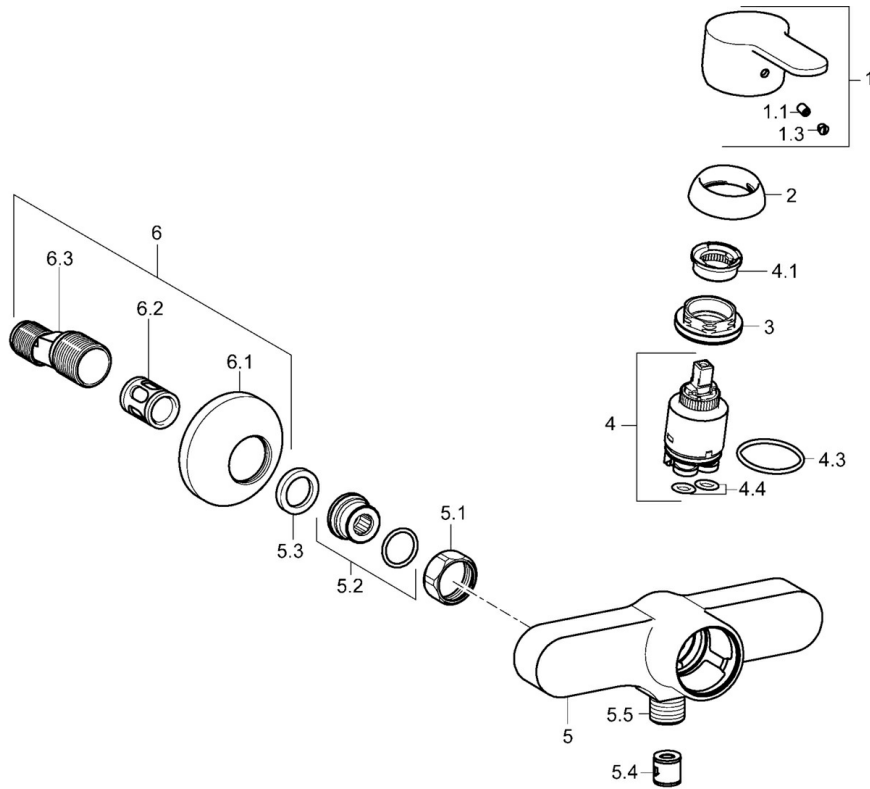

EAN: 4015474254053
static.hansa.com/49450103

- Dusche
- Einhebelmischer
- Wandmontage
- Chrom
- Hebel mit W+K-Kennzeichnung, Einhandbedienhebel/Griff
- Temperaturbegrenzer, Heißwassersperre einstellbar (im Lieferumfang enthalten)
- Rückflussverhinderer, ø 3.5 classic Steuerpatrone mit keramischen Dichtscheiben zur Wassermengen- und Temperatureinstellung
- S-Anschlüsse, Schalldämpfer
- Armaturenkörper aus entzinkungsbeständigem Messing (DZR)
- Eigensicher gegen Rückfließen im häuslichen Gebrauch (nach DIN EN 1717)

Technische Daten

Durchflusseigenschaften

Durchfluss bei 3 bar	16.8 l/min
Druckverlust bei einem Durchfluss von 0,2 l/s	1.6 bar

Technische Eigenschaften

DN-Größe (Nennmaß)	DN15
Warmwasserversorgung	max. +90°C
Arbeitsdruck	0.5-10 bar
Anschlussgröße	G3/4
Installationsabstand	150 ± 15 mm
Sicherungseinrichtung (EN1717)	EB
Werkstoff	Messing

Ersatzteile

SP49450103

	Name	Art.-Nr.
1	Hebel	59913827
1.1	Schraube, M5x8, SW2.5	59904755
1.3	Dekorkappe Grau	59912112
2	Abdeckkappe, 33x3 mm	59912504
3	Spann-Mutter, M40x1	1003409V
4	Kartusche, 3,5 Eco	59912324
4	Kartusche, 3,5 Classic	59913075
4.1	Temperatur-Anschlagring	59912325
4.3	O-Ring, d 28.24x2.62 Ausgelaufen	59912590
4.4	O-Ring, d 10.10x1.60 Ausgelaufen	59905072
5.1	Anschlussmutter, G3/4, AF30	59902230
5.2	Verbinder	59913400
5.3	Haltering, 23.9x15.2x2	59902689
5.4	Rückschlagventil	59905714
5.5	Gewindenippel, G1/2xM18x1	59911384
6	S-Anschluss, G3/4xG1/2	59904793
6.1	Rosette	59904796
6.2	Schalldämpfer	59904792
6.3	Exzenter-Anschluss, G3/4xG1/2, DN15	59910254
N.I.	Schlüssel, SW30/34	59912108