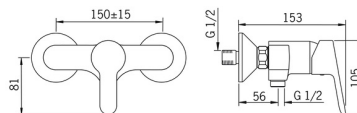

EAN: 4015474254053
static.hansa.com/49450103

- Dusche
- Einhebelmischer
- Wandmontage
- Chrom
- Hebel mit W+K-Kennzeichnung, Einhandbedienhebel/Griff
- Temperaturbegrenzer, Heißwassersperre einstellbar (im Lieferumfang enthalten)
- Rückflussverhinderer, ø 3.5 classic Steuerpatrone mit keramischen Dichtscheiben zur Wassermengen- und Temperatureinstellung
- S-Anschlüsse, Schalldämpfer
- Armaturenkörper aus entzinkungsbeständigem Messing (DZR)
- Eigensicher gegen Rückfließen im häuslichen Gebrauch (nach DIN EN 1717)

Technische Daten

Durchflusseigenschaften

Durchfluss bei 3 bar	16.8 l/min
Druckverlust bei einem Durchfluss von 0,2 l/s	1.6 bar

Technische Eigenschaften

DN-Größe (Nennmaß)	DN15
Warmwasserversorgung	max. +90°C
Arbeitsdruck	0.5-10 bar
Anschlussgröße	G3/4
Installationsabstand	150 ± 15 mm
Sicherungseinrichtung (EN1717)	EB
Werkstoff	Messing

Ersatzteile

SP49450103

	Name	Art.-Nr.
1	Hebel	59913827
1.1	Schraube, M5x8, SW2.5	59904755
1.3	Dekorkappe Grau	59912112
2	Abdeckkappe, 33x3 mm	59912504
3	Spann-Mutter, M40x1	1003409V
4	Kartusche, 3,5 Eco	59912324
4	Kartusche, 3,5 Classic	59913075
4.1	Temperatur-Anschlagring	59912325
4.3	O-Ring, d 28.24x2.62 Ausgelaufen	59912590
4.4	O-Ring, d 10.10x1.60 Ausgelaufen	59905072
5.1	Anschlussmutter, G3/4, AF30	59902230
5.2	Verbinder	59913400
5.3	Haltering, 23.9x15.2x2	59902689
5.4	Rückschlagventil	59905714
5.5	Gewindenippel, G1/2xM18x1	59911384
6	S-Anschluss, G3/4xG1/2	59904793
6.1	Rosette	59904796
6.2	Schalldämpfer	59904792
6.3	Exzenter-Anschluss, G3/4xG1/2, DN15	59910254
N.I.	Schlüssel, SW30/34	59912108