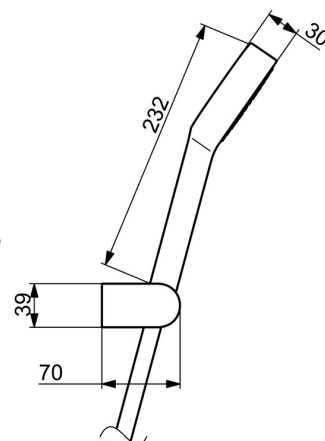

EAN: 4015474254718
static.hansa.com/4944210300003

- Sprcha & vana
- Jednopáková
- Montáž na zeď
- Chrom
- Páka se symboly teplé a studené vody, Jedna ovládací páka / rukojeť
- Tažný přepínač, Automatické vrácení přepínače do původní polohy
- Ruční sprcha, Držák sprchy, Sprchová hadice (1250 mm)
- Normální - Rovnoměrný a jemný proud vody
- Funkce pro nastavení maximální teploty a průtoku vody, Nastavitelný omezovač teploty vody (součástí dodávky, možnost dodatečné instalace)
- Filtr(y) na nečistoty, Zpětný ventil (-y), ϕ 35 mm keramická kartuše pro ovládání teploty a průtoku vody
- Etážky, Tlumiče
- Tělo baterie z mosazi DZR
- zabezpečeno proti zpětnému toku při použití v domácnosti (podle DIN EN 1717)
- 1 proud

Technické údaje

Vlastnosti průtoku

Průtokové množství při 3 bar **20.4 / 19.2 l/min**

Technické vlastnosti

Velikost DN (jmenovitý rozměr) **DN15**
 Zdroj teplé vody **max. +90°C**
 Pracovní tlak **0.5-10 bar**
 Velikost přípojky **G3/4**
 Instalační šířka **150 ± 15 mm**
 Projection **155 mm**
 Zabezpečení proti zpětnému toku (ČSN EN 1717) **EB**
 Materiál **Mosaz**

Předpisy

Norma EN **EN 817**

Schválení a Prohlášení

KIWA **K6116/08**
 ABP **PA-IX 38250/ICB**
 Prohlášení o shodě **DoC**

Náhradní díly

SP49442103

	Název	Kód
1	Páka	59913827
1.1	Šroub, M5x8, SW2.5	59904755
1.3	Záslepka Šedá	59912112
2	Krytka, 33x3 mm	59912504
3	Upevňovací matice, M40x1	1003409V
4	Kartuše, 3.5 Eco	59912324
4	Kartuše, 3.5 Classic	59913075
4.1	Temperature adjustment limiter	59912325
4.3	O-kroužek, d 28.24x2.62 Ukončeno	59912590
4.4	O-kroužek, d 10.10x1.60 Ukončeno	59905072
5.1	Připojovací matice, G3/4, AF30	59902230
5.2	Přistoupení	59913400
5.3	Těsnící kroužek, 23.9x15.2x2	59902689
5.4	Zpětný ventil	59905714
6	Excentrický, G3/4xG1/2	59904793
6.1	Kryt příruby	59904796
6.2	Tlumič	59904792
6.3	Excentrická spojka, G3/4xG1/2, DN15	59910254
7	Aerator, M24x1 C	59913401
8	Přepínač	59912706
8.1	Krytka přepínače	59913402
N.I.	Klíč, SW30/34	59912108