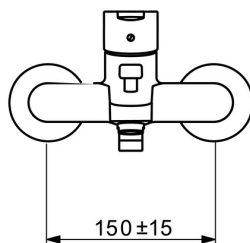

EAN: 4015474254718
static.hansa.com/4944210300003

- Sprcha & vana
- Jednopáková
- Montáž na zeď
- Chrom
- Páka se symboly teplé a studené vody, Jedna ovládací páka / rukojeť
- Tažný přepínač, Automatické vrácení přepínače do původní polohy
- Ruční sprcha, Držák sprchy, Sprchová hadice (1250 mm)
- Normální - Rovnoměrný a jemný proud vody
- Funkce pro nastavení maximální teploty a průtoku vody, Nastavitelný omezovač teploty vody (součástí dodávky, možnost dodatečné instalace)
- Filtr(y) na nečistoty, Zpětný ventil (-y), ϕ 35 mm keramická kartuše pro ovládání teploty a průtoku vody
- Etážky, Tlumiče
- Tělo baterie z mosazi DZR
- zabezpečeno proti zpětnému toku při použití v domácnosti (podle DIN EN 1717)
- 1 proud

Technické údaje

Vlastnosti průtoku

Průtokové množství při 3 bar **20.4 / 19.2 l/min**

Technické vlastnosti

Velikost DN (jmenovitý rozměr) **DN15**
 Zdroj teplé vody **max. +90°C**
 Pracovní tlak **0.5-10 bar**
 Velikost přípojky **G3/4**
 Instalační šířka **150 ± 15 mm**
 Projection **155 mm**
 Zabezpečení proti zpětnému toku (ČSN EN 1717) **EB**
 Materiál **Mosaz**

Předpisy

Norma EN **EN 817**

Schválení a Prohlášení

KIWA **K6116/08**
 ABP **PA-IX 38250/ICB**
 Prohlášení o shodě **DoC**

Náhradní díly

SP49442103

	Název	Kód
1	Páka	59913827
1.1	Šroub, M5x8, SW2.5	59904755
1.3	Záslepka Šedá	59912112
2	Krytka, 33x3 mm	59912504
3	Upevňovací matice, M40x1	1003409V
4	Kartuše, 3.5 Eco	59912324
4	Kartuše, 3.5 Classic	59913075
4.1	Temperature adjustment limiter	59912325
4.3	O-kroužek, d 28.24x2.62 Ukončeno	59912590
4.4	O-kroužek, d 10.10x1.60 Ukončeno	59905072
5.1	Připojovací matice, G3/4, AF30	59902230
5.2	Přistoupení	59913400
5.3	Těsnící kroužek, 23.9x15.2x2	59902689
5.4	Zpětný ventil	59905714
6	Excentrický, G3/4xG1/2	59904793
6.1	Kryt příruby	59904796
6.2	Tlumič	59904792
6.3	Excentrická spojka, G3/4xG1/2, DN15	59910254
7	Aerator, M24x1 C	59913401
8	Přepínač	59912706
8.1	Krytka přepínače	59913402
N.I.	Klíč, SW30/34	59912108