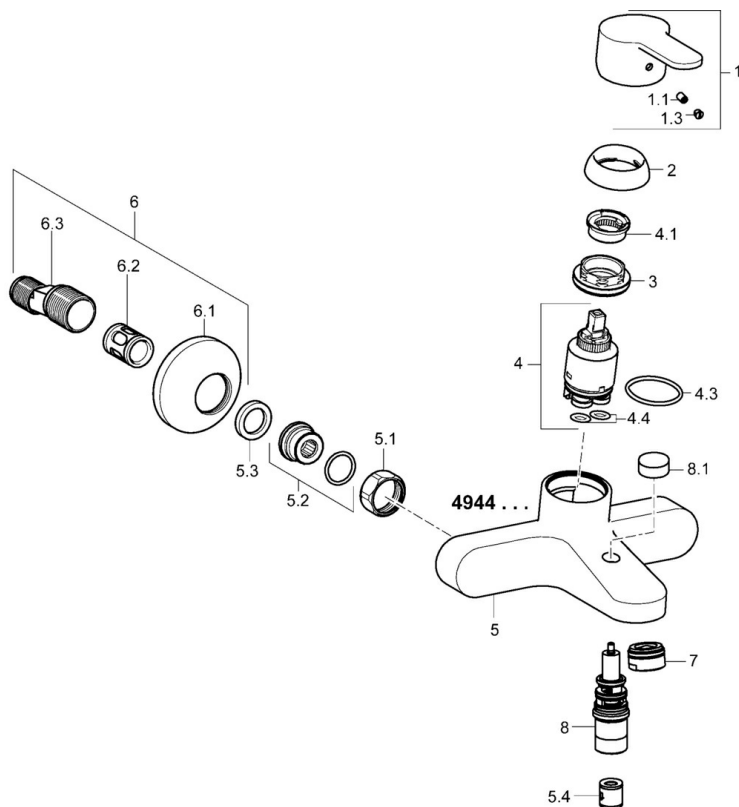

EAN: 4015474254718
static.hansa.com/4944210300003

- Sprcha & vana
- Jednopáková
- Montáž na zeď
- Chrom
- Páka se symboly teplé a studené vody, Jedna ovládací páka / rukojeť
- Tažný přepínač, Automatické vrácení přepínače do původní polohy
- Ruční sprcha, Držák sprchy, Sprchová hadice (1250 mm)
- Normální - Rovnoměrný a jemný proud vody
- Funkce pro nastavení maximální teploty a průtoku vody, Nastavitelný omezovač teploty vody (součástí dodávky, možnost dodatečné instalace)
- Filtr(y) na nečistoty, Zpětný ventil (-y), ϕ 35 mm keramická kartuše pro ovládání teploty a průtoku vody
- Etážky, Tlumiče
- Tělo baterie z mosazi DZR
- zabezpečeno proti zpětnému toku při použití v domácnosti (podle DIN EN 1717)
- 1 proud

Technické údaje

Vlastnosti průtoku

Průtokové množství při 3 bar **20.4 / 19.2 l/min**

Technické vlastnosti

Velikost DN (jmenovitý rozměr) **DN15**
 Zdroj teplé vody **max. +90°C**
 Pracovní tlak **0.5-10 bar**
 Velikost přípojky **G3/4**
 Instalační šířka **150 ± 15 mm**
 Projection **155 mm**
 Zabezpečení proti zpětnému toku (ČSN EN 1717) **EB**
 Materiál **Mosaz**

Předpisy

Norma EN **EN 817**

Schválení a Prohlášení

KIWA **K6116/08**
 ABP **PA-IX 38250/ICB**
 Prohlášení o shodě **DoC**

Náhradní díly

SP49442103

	Název	Kód
1	Páka	59913827
1.1	Šroub, M5x8, SW2.5	59904755
1.3	Záslepka Šedá	59912112
2	Krytka, 33x3 mm	59912504
3	Upevňovací matice, M40x1	1003409V
4	Kartuše, 3.5 Eco	59912324
4	Kartuše, 3.5 Classic	59913075
4.1	Temperature adjustment limiter	59912325
4.3	O-kroužek, d 28.24x2.62 Ukončeno	59912590
4.4	O-kroužek, d 10.10x1.60 Ukončeno	59905072
5.1	Připojovací matice, G3/4, AF30	59902230
5.2	Přistoupení	59913400
5.3	Těsnící kroužek, 23.9x15.2x2	59902689
5.4	Zpětný ventil	59905714
6	Excentrický, G3/4xG1/2	59904793
6.1	Kryt příruby	59904796
6.2	Tlumič	59904792
6.3	Excentrická spojka, G3/4xG1/2, DN15	59910254
7	Aerator, M24x1 C	59913401
8	Přepínač	59912706
8.1	Krytka přepínače	59913402
N.I.	Klíč, SW30/34	59912108