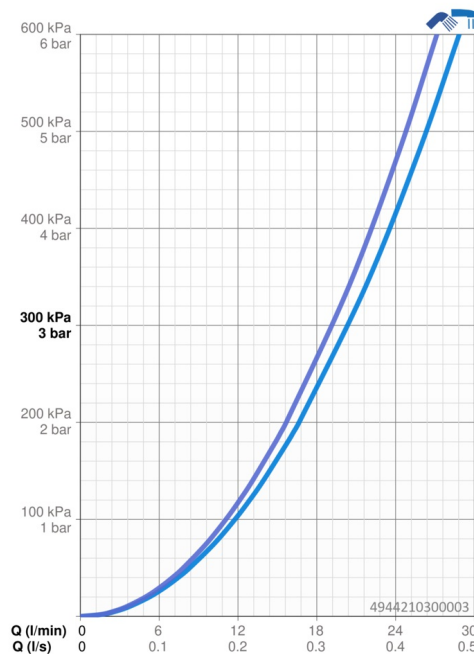

Technické údaje

Vlastnosti průtoku

Průtokové množství při 3 bar **20.4 / 19.2 l/min**

Technické vlastnosti

Velikost DN (jmenovitý rozměr) **DN15**
Zdroj teplé vody **max. +90°C**
Pracovní tlak **0.5-10 bar**
Velikost přípojky **G3/4**
Instalační šířka **150 ± 15 mm**
Projection **155 mm**
Zabezpečení proti zpětnému toku (ČSN EN 1717) **EB**
Materiál **Mosaz**

Předpisy

Norma EN **EN 817**

Schválení a Prohlášení

KIWA **K6116/08**
ABP **PA-IX 38250/ICB**
Prohlášení o shodě **DoC**