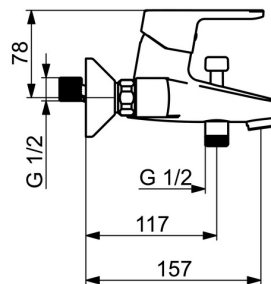

EAN: 4015474254718
static.hansa.com/4944210300003

- Sprcha & vana
- Jednopáková
- Montáž na zeď
- Chrom
- Páka se symboly teplé a studené vody, Jedna ovládací páka / rukojeť
- Tažný přepínač, Automatické vrácení přepínače do původní polohy
- Ruční sprcha, Držák sprchy, Sprchová hadice (1250 mm)
- Normální - Rovnoměrný a jemný proud vody
- Funkce pro nastavení maximální teploty a průtoku vody, Nastavitelný omezovač teploty vody (součástí dodávky, možnost dodatečné instalace)
- Filtr(y) na nečistoty, Zpětný ventil (-y), ϕ 35 mm keramická kartuše pro ovládání teploty a průtoku vody
- Etážky, Tlumiče
- Tělo baterie z mosazi DZR
- zabezpečeno proti zpětnému toku při použití v domácnosti (podle DIN EN 1717)
- 1 proud

Technické údaje

Vlastnosti průtoku

Průtokové množství při 3 bar **20.4 / 19.2 l/min**

Technické vlastnosti

Velikost DN (jmenovitý rozměr) **DN15**
 Zdroj teplé vody **max. +90°C**
 Pracovní tlak **0.5-10 bar**
 Velikost přípojky **G3/4**
 Instalační šířka **150 ± 15 mm**
 Projection **155 mm**
 Zabezpečení proti zpětnému toku (ČSN EN 1717) **EB**
 Materiál **Mosaz**

Předpisy

Norma EN **EN 817**

Schválení a Prohlášení

KIWA **K6116/08**
 ABP **PA-IX 38250/ICB**
 Prohlášení o shodě **DoC**

Náhradní díly

SP49442103

	Název	Kód
1	Páka	59913827
1.1	Šroub, M5x8, SW2.5	59904755
1.3	Záslepka Šedá	59912112
2	Krytka, 33x3 mm	59912504
3	Upevňovací matice, M40x1	1003409V
4	Kartuše, 3.5 Eco	59912324
4	Kartuše, 3.5 Classic	59913075
4.1	Temperature adjustment limiter	59912325
4.3	O-kroužek, d 28.24x2.62 Ukončeno	59912590
4.4	O-kroužek, d 10.10x1.60 Ukončeno	59905072
5.1	Připojovací matice, G3/4, AF30	59902230
5.2	Přistoupení	59913400
5.3	Těsnící kroužek, 23.9x15.2x2	59902689
5.4	Zpětný ventil	59905714
6	Excentrický, G3/4xG1/2	59904793
6.1	Kryt příruby	59904796
6.2	Tlumič	59904792
6.3	Excentrická spojka, G3/4xG1/2, DN15	59910254
7	Aerator, M24x1 C	59913401
8	Přepínač	59912706
8.1	Krytka přepínače	59913402
N.I.	Klíč, SW30/34	59912108