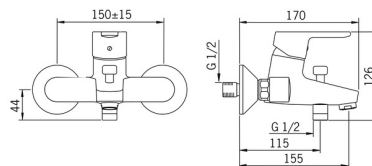

EAN: 4015474254039
static.hansa.com/49442103

- Bad en douche
- Eengreeps
- Wandmontage
- Chroom
- CASCADE® mousseur
- Hendel met warm-koud-aanduiding, Eengreeps bediend
- Trekstelling, Automatische reset
- Temperatuurbegrenzer, Temperatuurbegrenzer (achteraf instelbaar)
- Terugslagklep, \varnothing 35 mm keramisch binnenwerk voor debiet en temperatuur instelling
- S-koppelingen met rozetten, Geluidsdemper(s)
- Kraanhuis gemaakt van DZR messing
- Ingebouwde beveiliging tegen terugstromen Voor gebruik in huis (conform DIN EN 1717)

Technische gegevens

Doorstromingseigenschappen

Doorstroomhoeveelheid bij 3 bar	20.4 / 19.2 l/min
Drukverlies bij doorstroomhoeveelheid (0,3 l/s)	2.5 bar

Technische eigenschappen

DN-maat	DN15
Warmwatertoevoer	max. +90°C
Werkdruk	0.5-10 bar
Aansluitmaat	G3/4
Inbouwbreedte	150 ± 15 mm
Projection	155 mm
Terugstroom beveiliging (EN1717)	EB
Materiaal	brass

SP49442103

	Naam	Code
1	Hendel Chroom	59913827
1.1	Schroef, M5x8, SW2.5	59904755
1.3	Sierdop Grijs	59912112
2	Kap, 33x3 mm Chroom	59912504
3	Schroefring, M40x1	1003409V
4	Binnenwerk, 3.5 Eco	59912324
4	Binnenwerk, 3.5 Classic	59913075
4.1	Temperature adjustment limiter	59912325
4.3	O-ring, d 28.24x2.62 Stopgezet	59912590
4.4	O-ring, d 10.10x1.60 Stopgezet	59905072
5.1	Aansluiting moer, G3/4, AF30	59902230
5.2	Toetreding	59913400
5.3	Borgring, 23.9x15.2x2	59902689
5.4	Terugslagklep	59905714
6	Excentrieke, G3/4xG1/2 Chroom	59904793
6.1	Afdekplaat Chroom	59904796
6.2	Geluiddemper	59904792
6.3	Excentrieke aansluiting, G3/4xG1/2, DN15	59910254
7	Mousseur, M24x1 C Chroom	59913401
8	Omsteller	59912706
8.1	Omstelknop Chroom	59913402
N.I.	Sleutel, SW30/34	59912108