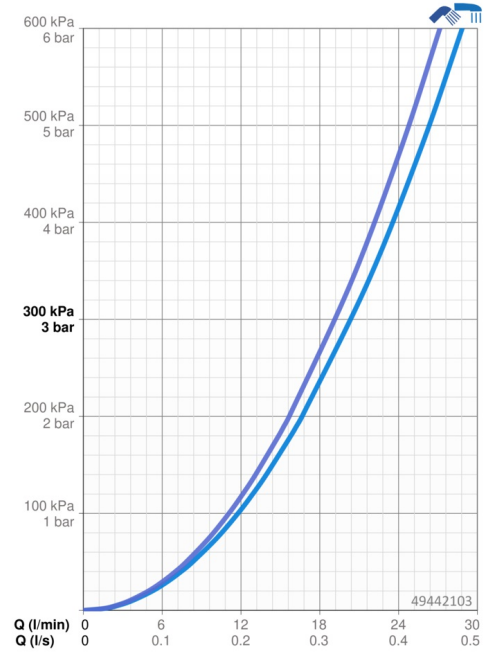

Technische gegevens

Doorstromingseigenschappen

Doorstroomhoeveelheid bij 3 bar	20.4 / 19.2 l/min
Drukverlies bij doorstroomhoeveelheid (0,3 l/s)	2.5 bar

Technische eigenschappen

DN-maat	DN15
Warmwatertoevoer	max. +90°C
Werkdruk	0.5-10 bar
Aansluitmaat	G3/4
Inbouwbreedte	150 ± 15 mm
Projection	155 mm
Terugstroom beveiliging (EN1717)	EB
Materiaal	brass

Voorschriften

EN-norm	EN 817
Geluidsklasse	I (ISO 3822)

Toestemmingen en Verklaringen

KIWA	K6116/08
DVGW	NW-6506CN0242
ABP	PA-IX 38250/ICB
Verklaring van overeenstemming	DoC
EPD	S-P-06397