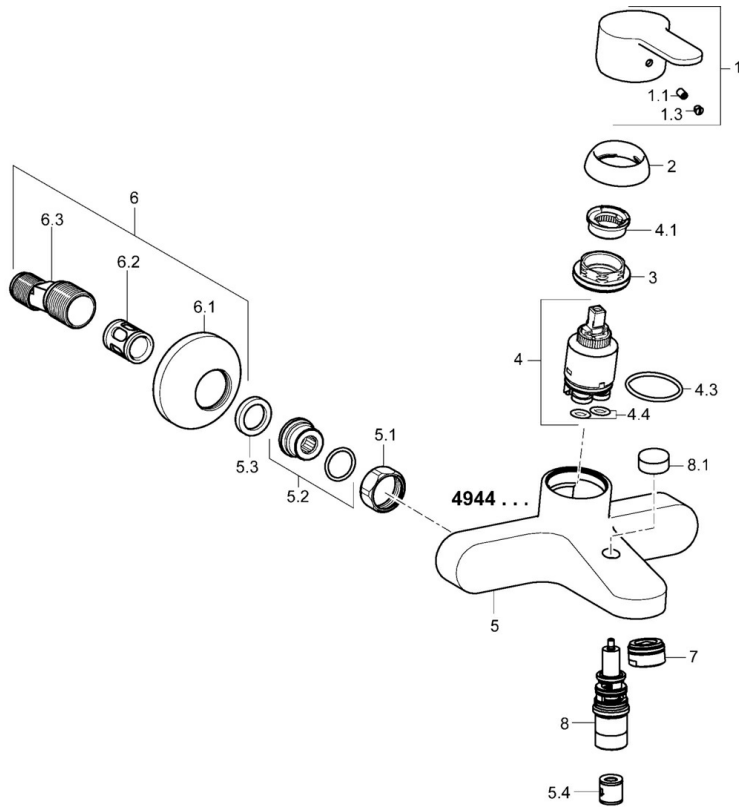

EAN: 4015474254039
static.hansa.com/49442103

- Bad en douche
- Eengreeps
- Wandmontage
- Chroom
- CASCADE® mousseur
- Hendel met warm-koud-aanduiding, Eengreeps bediend
- Trekstelling, Automatische reset
- Temperatuurbegrenzer, Temperatuurbegrenzer (achteraf instelbaar)
- Terugslagklep, \varnothing 35 mm keramisch binnenwerk voor debiet en temperatuur instelling
- S-koppelingen met rozetten, Geluidsdemper(s)
- Kraanhuis gemaakt van DZR messing
- Ingebouwde beveiliging tegen terugstromen Voor gebruik in huis (conform DIN EN 1717)

Technische gegevens

Doorstromingseigenschappen

Doorstroomhoeveelheid bij 3 bar	20.4 / 19.2 l/min
Drukverlies bij doorstroomhoeveelheid (0,3 l/s)	2.5 bar

Technische eigenschappen

DN-maat	DN15
Warmwatertoevoer	max. +90°C
Werkdruk	0.5-10 bar
Aansluitmaat	G3/4
Inbouwbreedte	150 ± 15 mm
Projection	155 mm
Terugstroom beveiliging (EN1717)	EB
Materiaal	brass

SP49442103

	Naam	Code
1	Hendel Chroom	59913827
1.1	Schroef, M5x8, SW2.5	59904755
1.3	Sierdop Grijs	59912112
2	Kap, 33x3 mm Chroom	59912504
3	Schroefring, M40x1	1003409V
4	Binnenwerk, 3.5 Eco	59912324
4	Binnenwerk, 3.5 Classic	59913075
4.1	Temperature adjustment limiter	59912325
4.3	O-ring, d 28.24x2.62 Stopgezet	59912590
4.4	O-ring, d 10.10x1.60 Stopgezet	59905072
5.1	Aansluiting moer, G3/4, AF30	59902230
5.2	Toetreding	59913400
5.3	Borgring, 23.9x15.2x2	59902689
5.4	Terugslagklep	59905714
6	Excentrieke, G3/4xG1/2 Chroom	59904793
6.1	Afdekplaat Chroom	59904796
6.2	Geluiddemper	59904792
6.3	Excentrieke aansluiting, G3/4xG1/2, DN15	59910254
7	Mousseur, M24x1 C Chroom	59913401
8	Omsteller	59912706
8.1	Omstelknop Chroom	59913402
N.I.	Sleutel, SW30/34	59912108