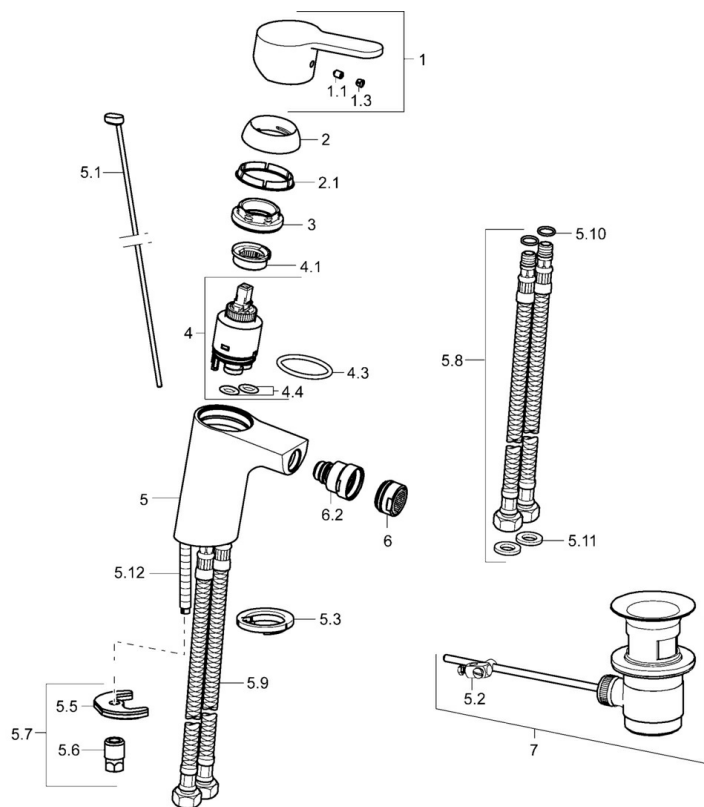

### Technické vlastnosti

Veľkosť DN (menovitý rozmer) **DN15**  
Dodávka teplej vody **max. +70°C**  
Pracovný tlak **0.5-10 bar**  
Spojovacia veľkosť **G3/8**  
Projection **107 mm**  
Spätná klapka (STN EN 1717) **AA**  
Materiál **Mosadz**

### SP49433203

Název	Kód
1 Ovládacia rukoväť	59913827
1.1 Skrutka, M5x8, SW2.5	59904755
1.3 Záslepka Sivá	59912112
2 Krytka, 33x3 mm	59912504
2.1 Tesnenie, 45x35.5x5.4	59913651
3 Prítlačná matica, M40x1	1003409V
4 Kartuš, 3.5 Eco	59912324
4 Kartuš, 3.5 Classic	59913075
4.1 Temperature adjustment limiter	59912325
4.3 O-kružok, d 28.24x2.62 Ukončené	59912590
4.4 O-kružok, d 10.10x1.60 Ukončené	59905072
5.1 Ovládacie tlačlo	59913067
5.2 Spojovací diel tiahla	59904624
5.3 Gumové tesnenie	59914591
5.5	59904765
5.6 Skrutka, M8x1, SW13	59904766
5.7 Upevňovací set	59912113
5.8 Flexibilná hadička, L=430, G3/8-M10x1 RH Ukončené	59913213
5.9 Flexibilná hadička, L=430, G3/8-M10x1	59912515
5.10 O-kružok, d 7.65x1.78	59902337
5.11 Tesnenie, 9.5x14.4x2	59912551
5.12 Upevňovacia skrutka, M8x1, L=140	59912474
6 Aerátor, M24x1, 6 l/min	59913727
6.2 Ball joint for bidet faucet	59910952
7 Vypúšťací ventil umývadla	59904620
7 Vypúšťací ventil umývadla, (2019-)	59914764
N.I. Klúč, SW30/34	59912108