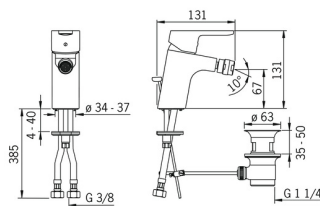

EAN: 4015474254015  
[static.hansa.com/49433203](http://static.hansa.com/49433203)

- Bidet
- Jednopáková
- Stojanková
- Chróm
- PCA® - aerátor s konštantným prietokom vody aj pri kolísaní tlaku, Aerátor s kľbovým čapom a možnosťou nastavenia smeru prúdu vody
- Páka so symbolom teplej a studenej vody, Jedna ovládacia páka / rukoväť
- Odtoková garnitúra s tiahlom
- Funkcie pre nastavenie maximálnej teploty a prietoku vody, Nastaviteľný obmedzovač teploty vody (súčasť dodávky, možnosť dodatočnej inštalácie)
- $\varnothing$  35 mm keramická kartuša pre ovládanie teploty a prietoku vody
- Flexibilné pripojovacie hadičky
- Telo batérie z mosadze DZR, Montážny systém Rapid

### Technické vlastnosti

Veľkosť DN (menovitý rozmer) **DN15**  
Dodávka teplej vody **max. +70°C**  
Pracovný tlak **0.5-10 bar**  
Spojovacia veľkosť **G3/8**  
Projection **107 mm**  
Spätná klapka (STN EN 1717) **AA**  
Materiál **Mosadz**