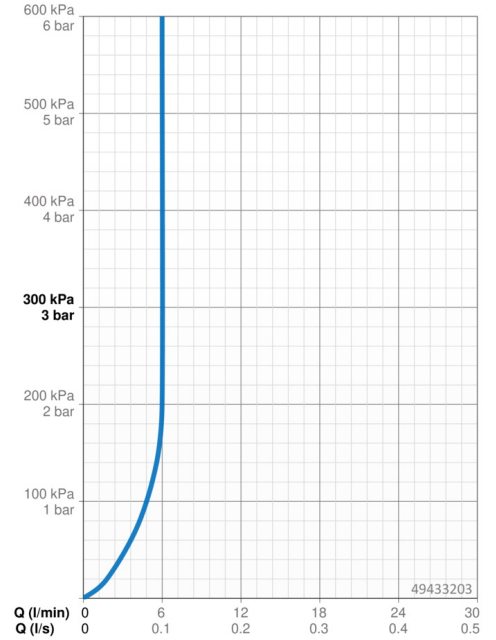

Technické údaje

Vlastnosti prietoku

Prietok pri tlaku 3 bar (s ovládačom prietoku) **6.0 l/min**

Technické vlastnosti

Veľkosť DN (menovitý rozmer) **DN15**
Dodávka teplej vody **max. +70°C**
Pracovný tlak **0.5-10 bar**
Spojovacia veľkosť **G3/8**
Projection **107 mm**
Spätná klapka (STN EN 1717) **AA**
Materiál **Mosadz**

Predpisy

Norma EN **EN 817**
Trieda hlučnosti **I (ISO 3822)**

Schválenia a Prehlásenia

KIWA **K6116/08**
DVGW **NW-6506CN0242**
ABP **P-IX 38251/IA**
Vyhlásenie o zhode **DoC**
EPD **S-P-06391**