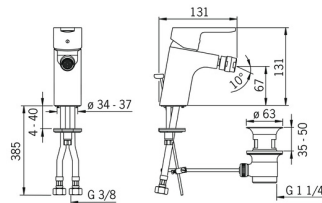

EAN: 4015474254015
static.hansa.com/49433203

- Bidet
- Eengreeps
- Wastafelmontage
- Chrom
- PCA® mousseur voor een drukonafhankelijke doorstroom, Mousseur met kogelscharnier
- Hendel met warm-koud-aanduiding, Eengreeps bediend
- Afvoergarnituur met trekstang
- Temperatuurbegrenzer, Temperatuurbegrenzer (achteraf instelbaar)
- \varnothing 35 mm keramisch binnenwerk voor debiet en temperatuur instelling
- Flexibele aansluitlang(en)
- Kraanhuis gemaakt van DZR messing, Rapid-montagesysteem

Technische gegevens

Doorstromingseigenschappen

Doorstroomhoeveelheid bij 3 bar (met debietregelaar) **6.0 l/min**

Technische eigenschappen

DN-maat **DN15**
Warmwatertoevoer **max. +70°C**
Werkdruk **0.5-10 bar**
Aansluitmaat **G3/8**
Projection **107 mm**
Terugstroom beveiliging (EN1717) **AA**
Materiaal **brass**

Reserveonderdelen

SP49433203

	Naam	Code
1	Hendel Chrom	59913827
1.1	Schroef, M5x8, SW2.5	59904755
1.3	Sierdop Grijs	59912112
2	Kap, 33x3 mm Chrom	59912504
2.1	Dichting, 45x35.5x5.4	59913651
3	Schroefring, M40x1	1003409V
4	Binnenwerk, 3.5 Eco	59912324
4	Binnenwerk, 3.5 Classic	59913075
4.1	Temperature adjustment limiter	59912325
4.3	O-ring, d 28.24x2.62 Stopgezet	59912590
4.4	O-ring, d 10.10x1.60 Stopgezet	59905072
5.1	Trekstang Chrom	59913067
5.2	Gewrichtstuk	59904624
5.3	Wasser	59914591
5.5	Fixing plate	59904765
5.6	Schroef, M8x1, SW13	59904766
5.7	Bevestigingsset	59912113
5.8	Flexibele aansluitingen, L=430, G3/8-M10x1 RH Stopgezet	59913213
5.9	Flexibele aansluitingen, L=430, G3/8-M10x1	59912515
5.10	O-ring, d 7.65x1.78	59902337
5.11	Dichting, 9.5x14.4x2	59912551
5.12	Bevestigingsschroeven, M8x1, L=140	59912474
6	Mousseur, M24x1, 6 l/min Chrom	59913727
6.2	Kogelstuk bidet	59910952
7	Wastegarnituur Chrom	59904620
7	Wastegarnituur, (2019-) Chrom	59914764
N.I.	Sleutel, SW30/34	59912108