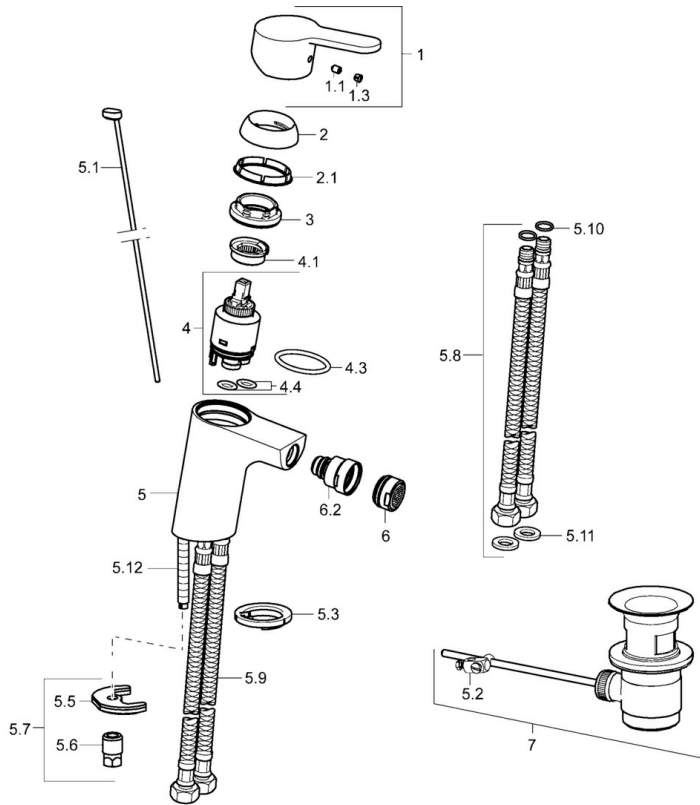

EAN: 4015474254015
static.hansa.com/49433203

- Bidet
- Eengreeps
- Wastafelmontage
- Chrom
- PCA® mousseur voor een drukonafhankelijke doorstroom, Mousseur met kogelscharnier
- Hendel met warm-koud-aanduiding, Eengreeps bediend
- Afvoergarnituur met trekstang
- Temperatuurbegrenzer, Temperatuurbegrenzer (achteraf instelbaar)
- \varnothing 35 mm keramisch binnenwerk voor debiet en temperatuur instelling
- Flexibele aansluitlang(en)
- Kraanhuis gemaakt van DZR messing, Rapid-montagesysteem

Technische gegevens

Doorstromingseigenschappen

Doorstroomhoeveelheid bij 3 bar (met debietregelaar) **6.0 l/min**

Technische eigenschappen

DN-maat **DN15**
Warmwatertoevoer **max. +70°C**
Werkdruk **0.5-10 bar**
Aansluitmaat **G3/8**
Projection **107 mm**
Terugstroom beveiliging (EN1717) **AA**
Materiaal **brass**

Reserveonderdelen

SP49433203

	Naam	Code
1	Hendel Chrom	59913827
1.1	Schroef, M5x8, SW2.5	59904755
1.3	Sierdop Grijs	59912112
2	Kap, 33x3 mm Chrom	59912504
2.1	Dichting, 45x35.5x5.4	59913651
3	Schroefring, M40x1	1003409V
4	Binnenwerk, 3.5 Eco	59912324
4	Binnenwerk, 3.5 Classic	59913075
4.1	Temperature adjustment limiter	59912325
4.3	O-ring, d 28.24x2.62 Stopgezet	59912590
4.4	O-ring, d 10.10x1.60 Stopgezet	59905072
5.1	Trekstang Chrom	59913067
5.2	Gewrichtstuk	59904624
5.3	Wasser	59914591
5.5	Fixing plate	59904765
5.6	Schroef, M8x1, SW13	59904766
5.7	Bevestigingsset	59912113
5.8	Flexibele aansluitingen, L=430, G3/8-M10x1 RH Stopgezet	59913213
5.9	Flexibele aansluitingen, L=430, G3/8-M10x1	59912515
5.10	O-ring, d 7.65x1.78	59902337
5.11	Dichting, 9.5x14.4x2	59912551
5.12	Bevestigingsschroeven, M8x1, L=140	59912474
6	Mousseur, M24x1, 6 l/min Chrom	59913727
6.2	Kogelstuk bidet	59910952
7	Wastegarnituur Chrom	59904620
7	Wastegarnituur, (2019-) Chrom	59914764
N.I.	Sleutel, SW30/34	59912108