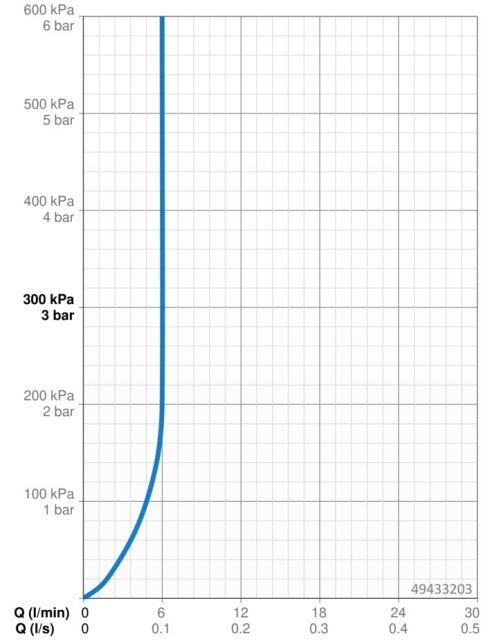

Technische gegevens

Doorstromingseigenschappen

Doorstroomhoeveelheid bij 3 bar (met debietregelaar) **6.0 l/min**

Technische eigenschappen

DN-maat **DN15**
Warmwatertoevoer **max. +70°C**
Werkdruk **0.5-10 bar**
Aansluitmaat **G3/8**
Projection **107 mm**
Terugstroom beveiliging (EN1717) **AA**
Materiaal **brass**

Voorschriften

EN-norm **EN 817**
Geluidsklasse **I (ISO 3822)**

Toestemmingen en Verklaringen

KIWA **K6116/08**
DVGW **NW-6506CN0242**
ABP **P-IX 38251/IA**
Verklaring van overeenstemming **DoC**
EPD **S-P-06391**