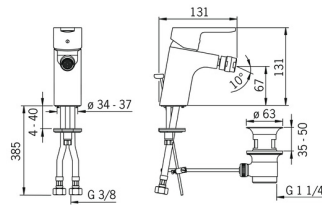

EAN: 4015474254015  
[static.hansa.com/49433203](https://static.hansa.com/49433203)

- Bidet
- Einhebelmischer
- Standmontage
- Chrom
- PCA® konstante Durchflussleistung unabhängig vom Fließdruck, Kugelgelenk
- Hebel mit W+K-Kennzeichnung, Einhandbedienhebel/Griff
- Ablaufgarnitur mit Zugstange
- Temperaturbegrenzer, Heißwassersperre einstellbar (im Lieferumfang enthalten)
- ø 3.5 classic Steuerpatrone mit keramischen Dichtscheiben zur Wassermengen- und Temperatureinstellung
- Anschluss über flexible Druckschläuche
- Armaturenkörper aus entzinkungsbeständigem Messing (DZR), Rapid-Montagesystem

### Technische Eigenschaften

DN-Größe (Nennmaß) **DN15**  
 Warmwasserversorgung **max. +70°C**  
 Arbeitsdruck **0.5-10 bar**  
 Anschlussgröße **G3/8**  
 Ausladung **107 mm**  
 Sicherungseinrichtung (EN1717) **AA**  
 Werkstoff **Messing**