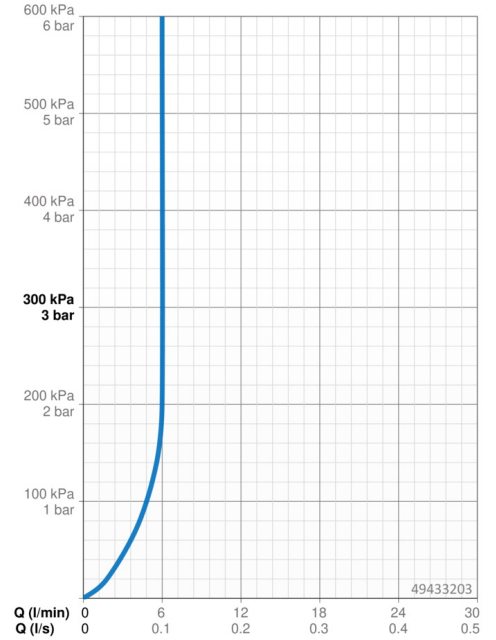

Technische Daten

Durchflusseigenschaften

Durchfluss bei 3 bar (mit Durchflussregler) **6.0 l/min**

Technische Eigenschaften

DN-Größe (Nennmaß) **DN15**
Warmwasserversorgung **max. +70°C**
Arbeitsdruck **0.5-10 bar**
Anschlussgröße **G3/8**
Ausladung **107 mm**
Sicherungseinrichtung (EN1717) **AA**
Werkstoff **Messing**

Vorschriften

EN Standard **EN 817**
Geräuschkategorie **I (ISO 3822)**

Zulassungen und Deklarationen

KIWA **K6116/08**
DVGW **NW-6506CN0242**
ABP **P-IX 38251/IA**
Konformitätserklärung **DoC**
EPD **S-P-06391**