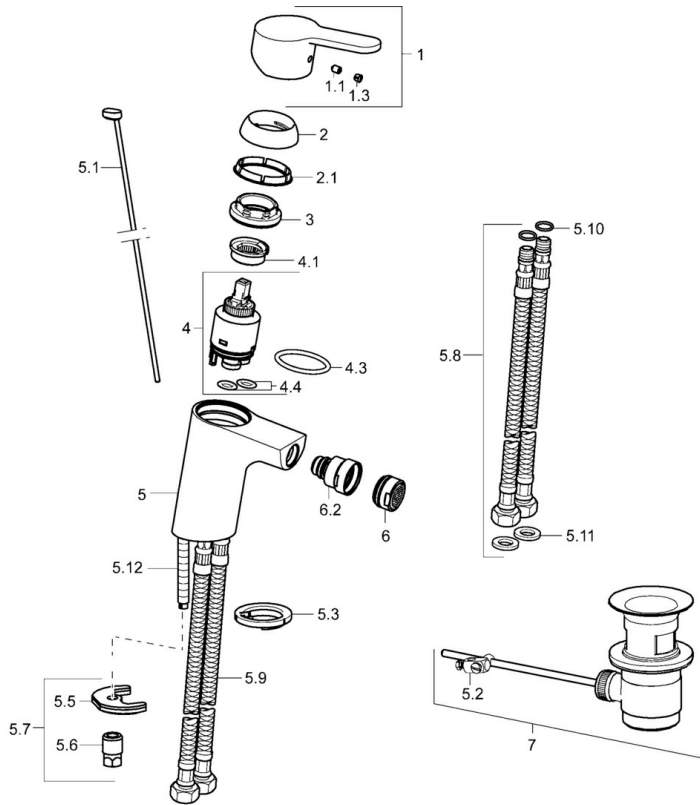

EAN: 4015474254015  
[static.hansa.com/49433203](https://static.hansa.com/49433203)

- Bidet
- Einhebelmischer
- Standmontage
- Chrom
- PCA® konstante Durchflussleistung unabhängig vom Fließdruck, Kugelgelenk
- Hebel mit W+K-Kennzeichnung, Einhandbedienhebel/Griff
- Ablaufgarnitur mit Zugstange
- Temperaturbegrenzer, Heißwassersperre einstellbar (im Lieferumfang enthalten)
- ø 3.5 classic Steuerpatrone mit keramischen Dichtscheiben zur Wassermengen- und Temperatureinstellung
- Anschluss über flexible Druckschläuche
- Armaturenkörper aus entzinkungsbeständigem Messing (DZR), Rapid-Montagesystem

### Technische Eigenschaften

DN-Größe (Nennmaß) **DN15**  
 Warmwasserversorgung **max. +70°C**  
 Arbeitsdruck **0.5-10 bar**  
 Anschlussgröße **G3/8**  
 Ausladung **107 mm**  
 Sicherungseinrichtung (EN1717) **AA**  
 Werkstoff **Messing**

### SP49433203

	Name	Art.-Nr.
1	Hebel	59913827
1.1	Schraube, M5x8, SW2.5	59904755
1.3	Dekorkappe Grau	59912112
2	Abdeckkappe, 33x3 mm	59912504
2.1	Dichtung, 45x35.5x5.4	59913651
3	Spann-Mutter, M40x1	1003409V
4	Kartusche, 3.5 Eco	59912324
4	Kartusche, 3.5 Classic	59913075
4.1	Temperatur-Anschlagring	59912325
4.3	O-Ring, d 28.24x2.62 Ausgelaufen	59912590
4.4	O-Ring, d 10.10x1.60 Ausgelaufen	59905072
5.1	Zugstange mit Knopf	59913067
5.2	Gelenkstück	59904624
5.3	Bodendichtung	59914591
5.5	Befestigungsplatte	59904765
5.6	Schraube, M8x1, SW13	59904766
5.7	Befestigungssatz	59912113
5.8	Anschlußschlauch, L=430, G3/8-M10x1 RH Ausgelaufen	59913213
5.9	Anschlußschlauch, L=430, G3/8-M10x1	59912515
5.10	O-Ring, d 7.65x1.78	59902337
5.11	Dichtung, 9.5x14.4x2	59912551
5.12	Befestigungsschraube, M8x1, L=140	59912474
6	Luftsprudler, M24x1, 6 l/min	59913727
6.2	Strahlregler mit Kugelgelenk für Bidetarmatur	59910952
7	Ablaufgarnitur	59904620
7	Ablaufgarnitur, (2019-)	59914764
N.I.	Schlüssel, SW30/34	59912108