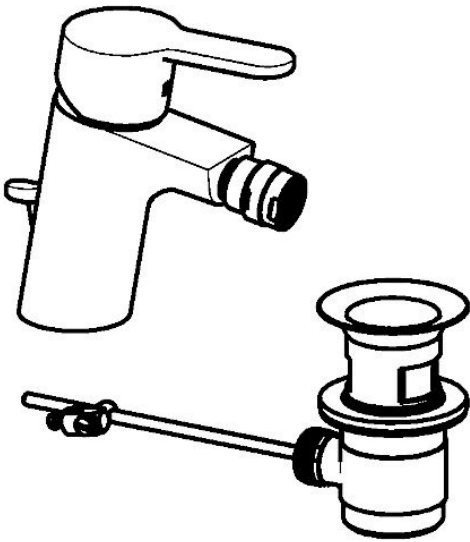

EAN: 4015474254015  
[static.hansa.com/49433203](https://static.hansa.com/49433203)

- Bidet
- Einhebelmischer
- Standmontage
- Chrom
- PCA® konstante Durchflussleistung unabhängig vom Fließdruck, Kugelgelenk
- Hebel mit W+K-Kennzeichnung, Einhandbedienhebel/Griff
- Ablaufgarnitur mit Zugstange
- Temperaturbegrenzer, Heißwassersperre einstellbar (im Lieferumfang enthalten)
- ø 3.5 classic Steuerpatrone mit keramischen Dichtscheiben zur Wassermengen- und Temperatureinstellung
- Anschluss über flexible Druckschläuche
- Armaturenkörper aus entzinkungsbeständigem Messing (DZR), Rapid-Montagesystem

### Technische Eigenschaften

DN-Größe (Nennmaß) **DN15**  
 Warmwasserversorgung **max. +70°C**  
 Arbeitsdruck **0.5-10 bar**  
 Anschlussgröße **G3/8**  
 Ausladung **107 mm**  
 Sicherungseinrichtung (EN1717) **AA**  
 Werkstoff **Messing**

### SP49433203

	Name	Art.-Nr.
1	Hebel	59913827
1.1	Schraube, M5x8, SW2.5	59904755
1.3	Dekorkappe Grau	59912112
2	Abdeckkappe, 33x3 mm	59912504
2.1	Dichtung, 45x35.5x5.4	59913651
3	Spann-Mutter, M40x1	1003409V
4	Kartusche, 3.5 Eco	59912324
4	Kartusche, 3.5 Classic	59913075
4.1	Temperatur-Anschlagring	59912325
4.3	O-Ring, d 28.24x2.62 Ausgelaufen	59912590
4.4	O-Ring, d 10.10x1.60 Ausgelaufen	59905072
5.1	Zugstange mit Knopf	59913067
5.2	Gelenkstück	59904624
5.3	Bodendichtung	59914591
5.5	Befestigungsplatte	59904765
5.6	Schraube, M8x1, SW13	59904766
5.7	Befestigungssatz	59912113
5.8	Anschlußschlauch, L=430, G3/8-M10x1 RH Ausgelaufen	59913213
5.9	Anschlußschlauch, L=430, G3/8-M10x1	59912515
5.10	O-Ring, d 7.65x1.78	59902337
5.11	Dichtung, 9.5x14.4x2	59912551
5.12	Befestigungsschraube, M8x1, L=140	59912474
6	Luftsprudler, M24x1, 6 l/min	59913727
6.2	Strahlregler mit Kugelgelenk für Bidetarmatur	59910952
7	Ablaufgarnitur	59904620
7	Ablaufgarnitur, (2019-)	59914764
N.I.	Schlüssel, SW30/34	59912108